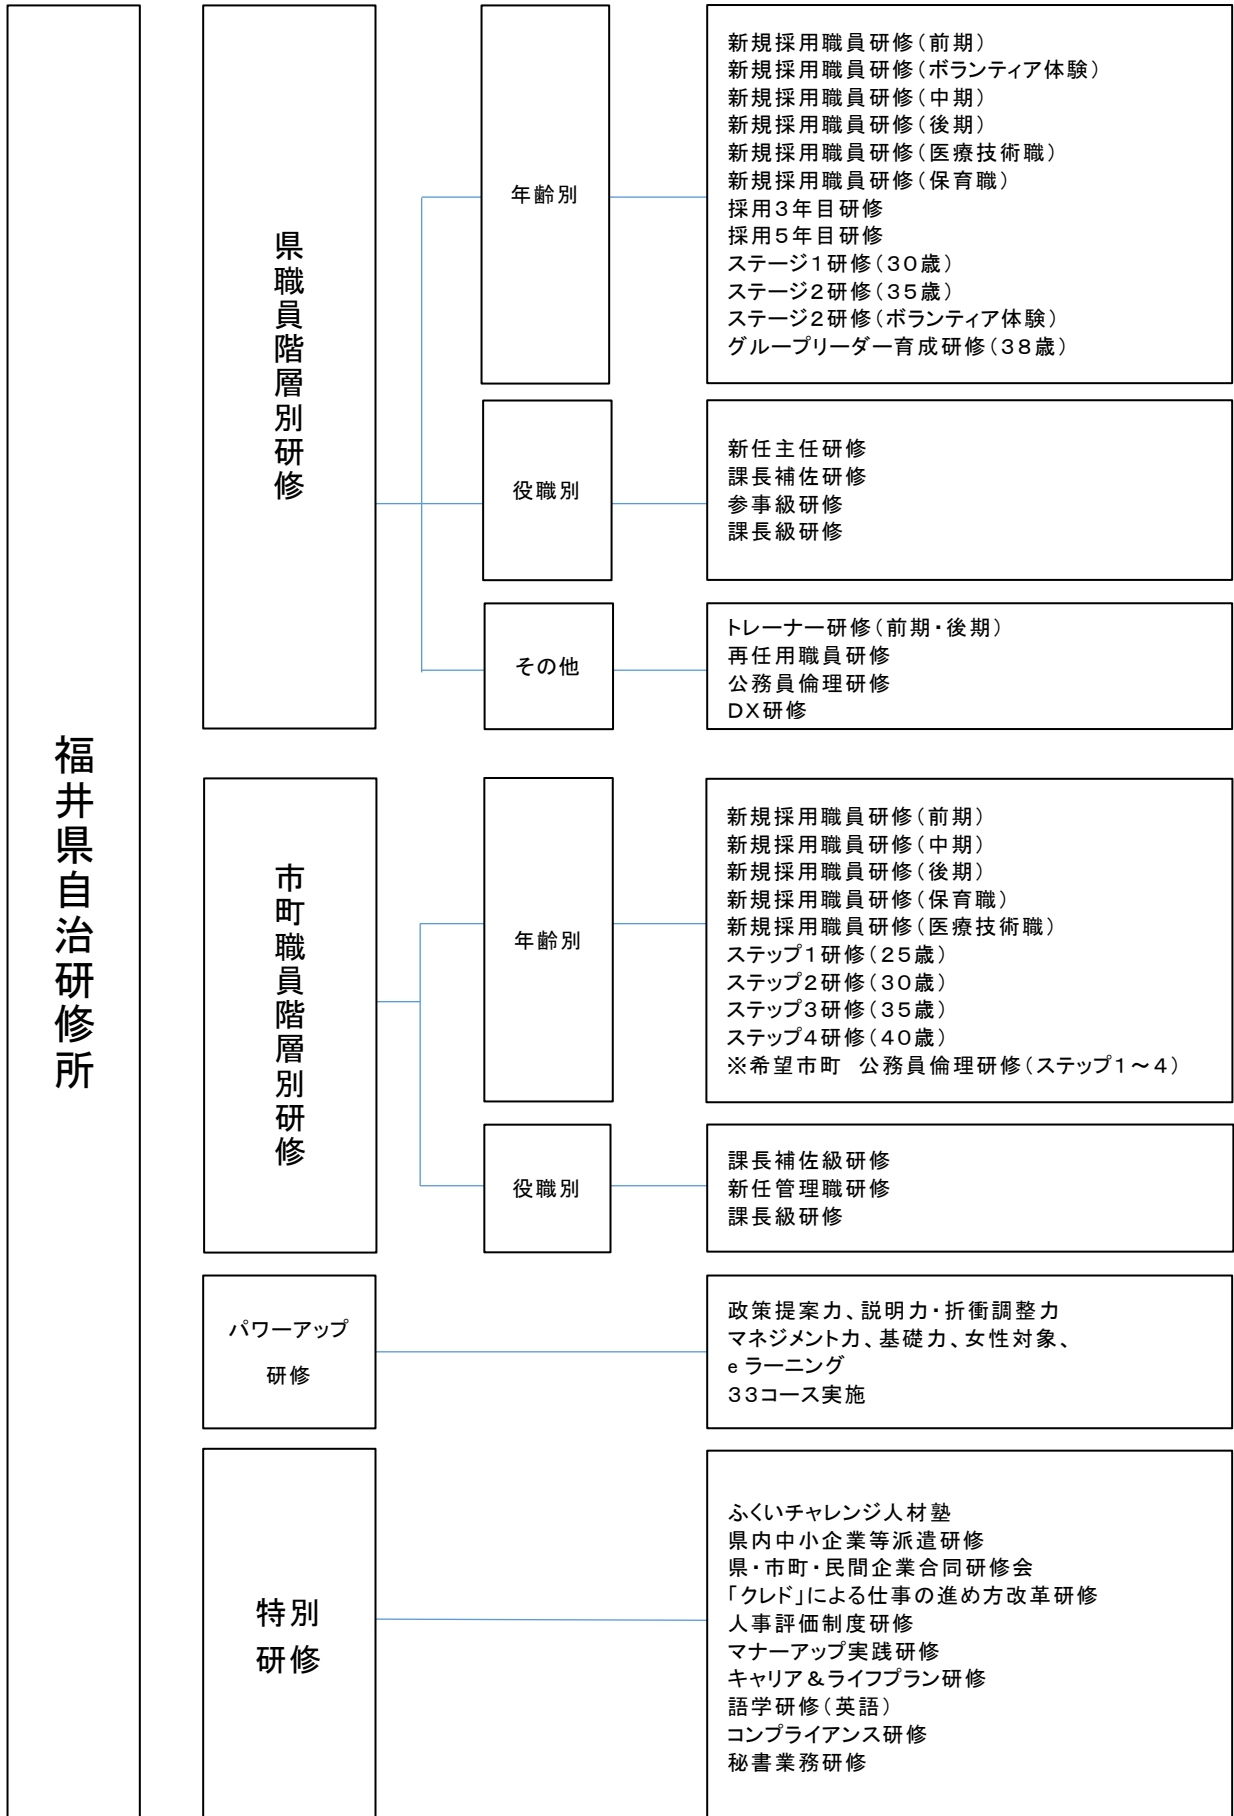

福井県自治研修所

Fukui Prefectural Civil Service
Personnel Training Institute

概要

令和5年度

1 研修体系（令和5年度）

2 施設概要

1号棟		5号棟	
談話室	80 m ²	大研修室	341 m ²
事務室	32 m ²	図書コーナー	147 m ²
		教材室	74 m ²
		準備室	38 m ²
		講師控室	38 m ²

大研修室

・グラウンドには駐車しないでください。
 ・グラウンドには「産総研」がありますが、自治研修所とは関係がないため立ち入らないでください。
 ・嶺北縦貫線から研修生駐車場へは入れません。

福井駅西口2番バスのりばで、京福バス
 「25系統エンゼルランド線」乗車→「教育博物館前」(上図①)下車 = 約30分
 「28系統運転者教育センター線」乗車→「教育博物館前」(上図②)下車 = 約40分
 ※各バス停から徒歩約7分