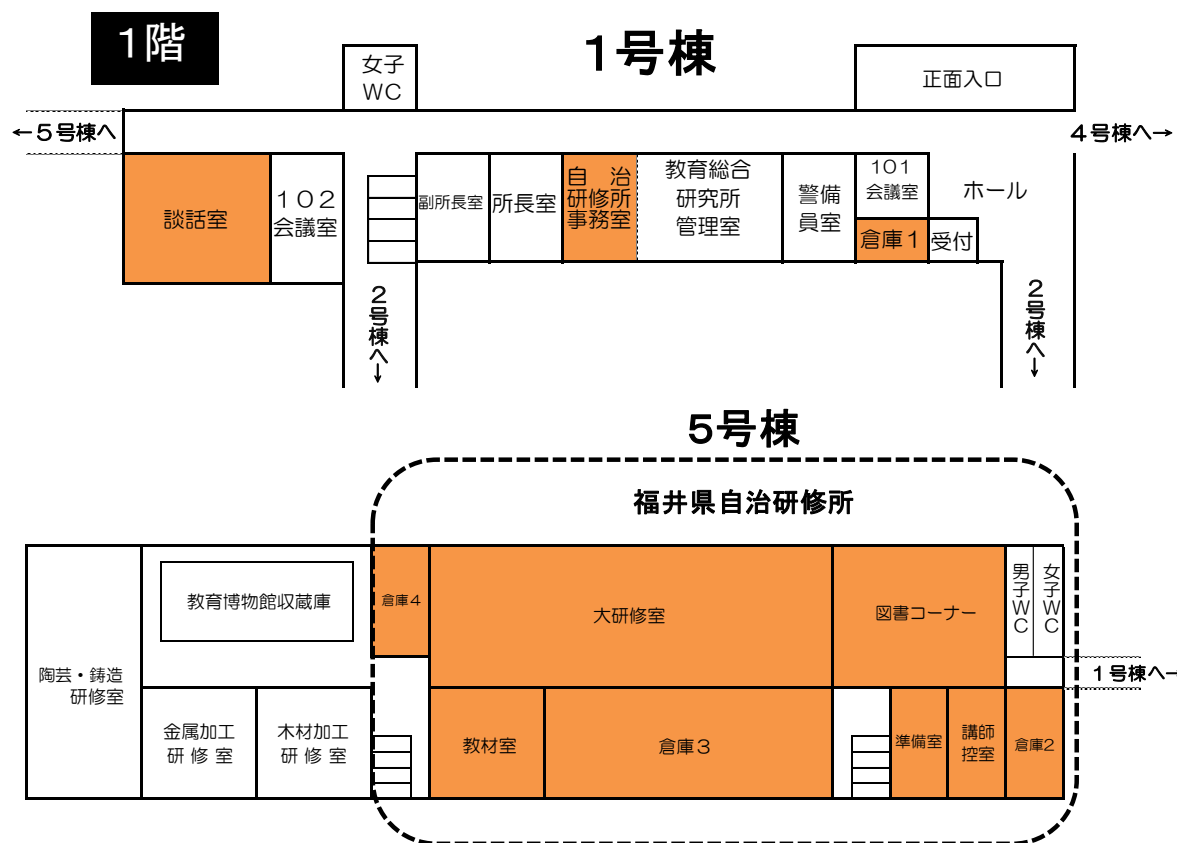

福井県自治研修所

Fukui Prefectural Civil Service
Personnel Training Institute

概要

令和5年度

1 研修体系（令和5年度）

2 施設概要

1号棟		5号棟	
談話室	80 m ²	大研修室	341 m ²
事務室	32 m ²	図書コーナー	147 m ²
		教材室	74 m ²
		準備室	38 m ²
		講師控室	38 m ²

大研修室

・グラウンドには駐車しないでください。
 ・グラウンドには「産総研」がありますが、自治研修所とは関係がないため立ち入らないでください。
 ・嶺北縦貫線から研修生駐車場へは入れません。

福井駅西口2番バスのりばで、京福バス
 「25系統エンゼルランド線」乗車→「教育博物館前」(上図①)下車 = 約30分
 「28系統運転者教育センター線」乗車→「教育博物館前」(上図②)下車 = 約40分
 ※各バス停から徒歩約7分