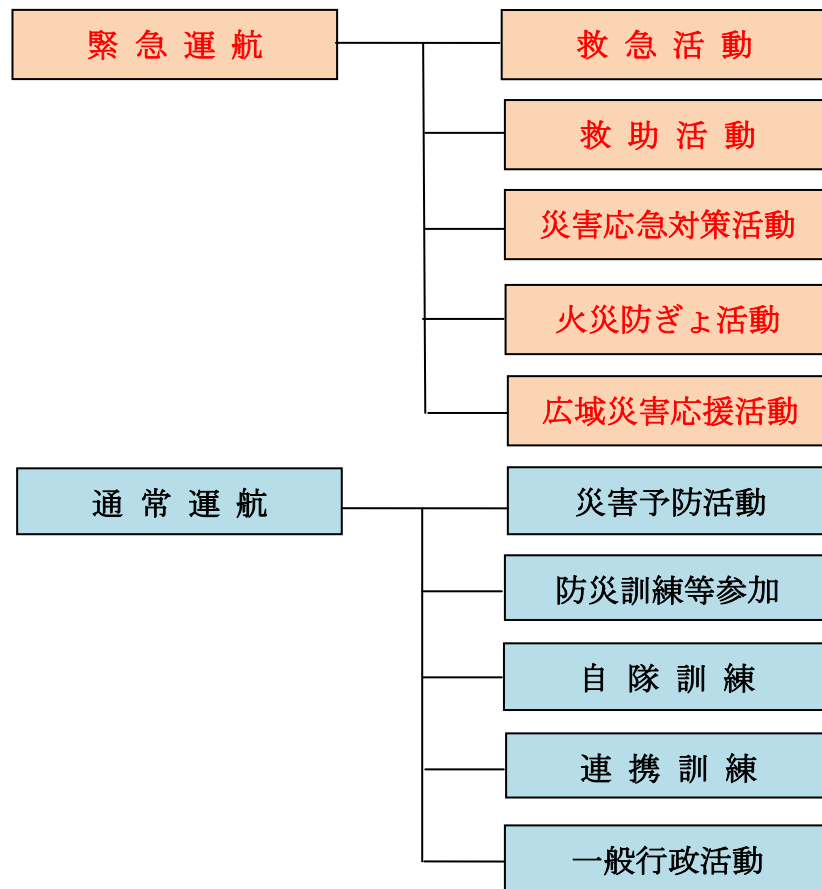

福井県防災ヘリコプター

Blue Arrow

ブルーアロー

FUKUI AIR RESCUE

福井県防災航空隊

福井県防災ヘリコプターの運航体制

①運航基地

福井県坂井市春江町江留中 50-1-2 福井空港

②組織図

③運航時間

365日体制、午前8時30分から午後5時15分まで

(ただし、緊急運航の場合は日の出から日没まで)

④活動業務

緊急運航

- 1 救助活動
 - ・ 水難、山岳事故等での捜索、救助活動
 - ・ 高層建築物火災等における救助活動
- 2 救急活動
 - ・ 山中、遠隔地等からの救急患者搬送
 - ・ 緊急を要する傷病者の長距離搬送及び高度医療機関等への搬送
- 3 火災防ぎょ活動
 - ・ 林野火災等における空中からの消火活動
- 4 災害応急対策活動
 - ・ 地震、台風、豪雨等の災害状況調査
 - ・ 各種災害等における救援物資の搬送
- 5 広域災害応援活動
 - ・ 他県からの応援要請による出動

通常運航

- 1 災害予防活動
 - ・災害危険箇所等の調査
 - ・住民への災害予防広報
- 2 防災訓練への参加
 - ・各種消防防災訓練等への参加
- 3 自隊訓練
 - ・指定訓練場にて救助救出等の訓練
- 4 連携訓練
 - ・近県消防防災航空隊、県内消防、海上保安庁等との合同訓練
- 5 一般行政活動
 - ・福井県の一般行政業務

⑤ブルーアローの主要性能

機種	川崎式BK117
メーカー（製造国）	C-2型
エンジン最大出力	1,384HP
エンジン基数	2基
搭乗員数	11人
最大全備重量	3,585kg
最大搭載可能重量	1,715kg
航続距離	約685km
ホイスト装置	270kg
貨物吊り上げ装置	1,500kg
全長	13.03m
全高	3.95m
最大速度	278km/h
着陸方式	スキッド方式