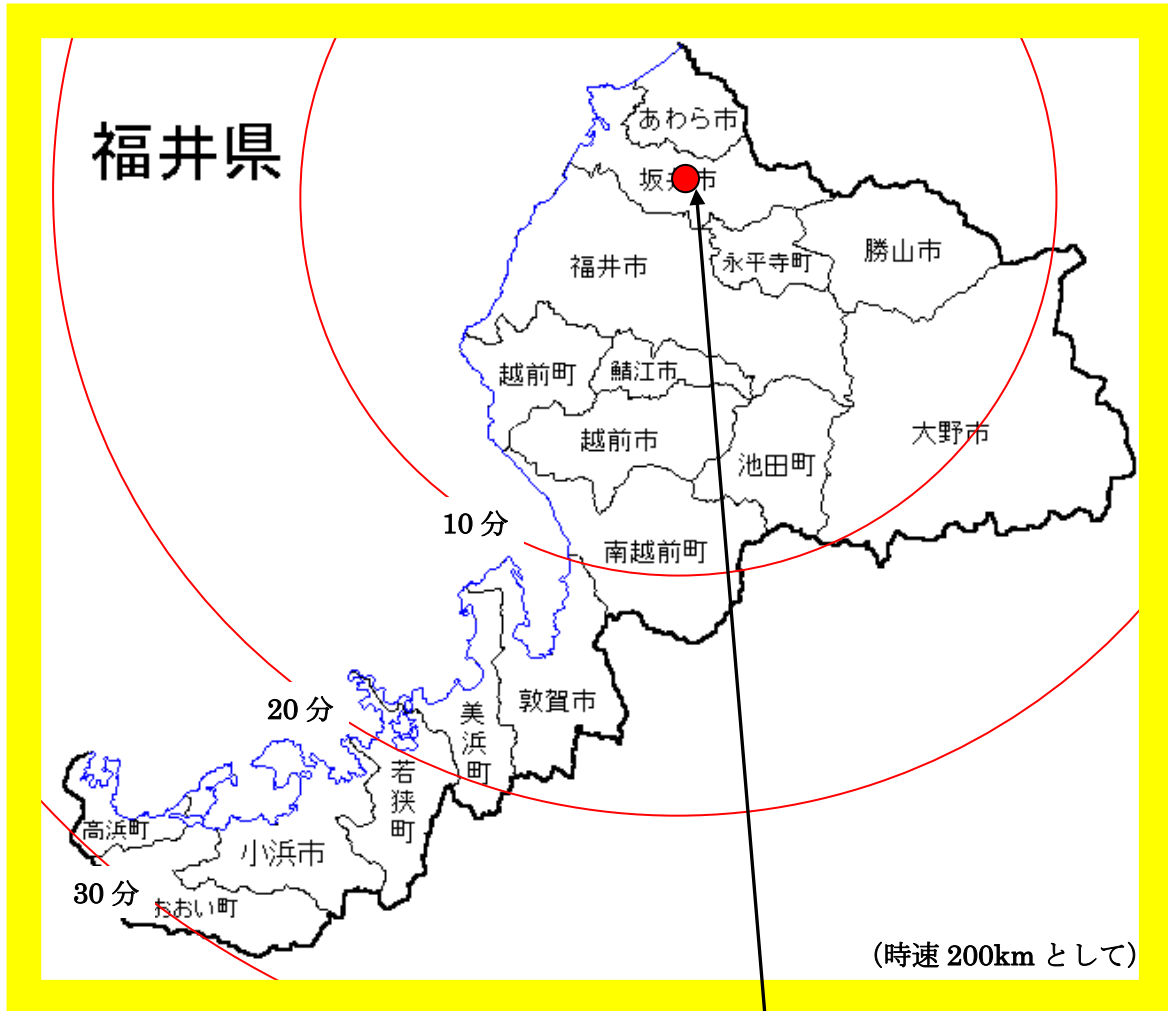

基地（福井空港）から県内各地への所要時間