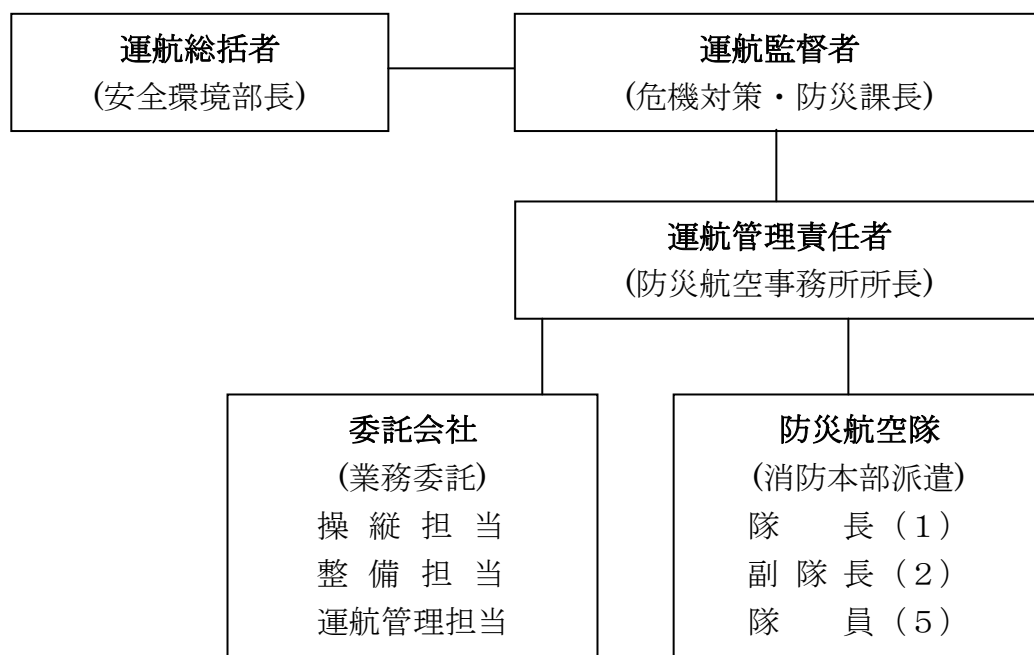

福井県防災ヘリコプター

Blue Arrow

ブルーアロー

FUKUI AIR RESCUE

福井県防災航空隊

福井県防災ヘリコプターの運航体制

①運航基地

福井県坂井市春江町江留中 50-1-2 福井空港

②組織図

③運航時間

365日体制、午前8時30分から午後5時15分まで

(ただし、緊急運航の場合は日の出から日没まで)

④活動業務

緊急運航

- 1 救助活動
 - ・ 水難、山岳事故等での捜索、救助活動
 - ・ 高層建築物火災等における救助活動
- 2 救急活動
 - ・ 山中、遠隔地等からの救急患者搬送
 - ・ 緊急を要する傷病者の長距離搬送及び高度医療機関等への搬送
- 3 火災防ぎょ活動
 - ・ 林野火災等における空中からの消火活動
- 4 災害応急対策活動
 - ・ 地震、台風、豪雨等の災害状況調査
 - ・ 各種災害等における救援物資の搬送
- 5 広域災害応援活動
 - ・ 他県からの応援要請による出動