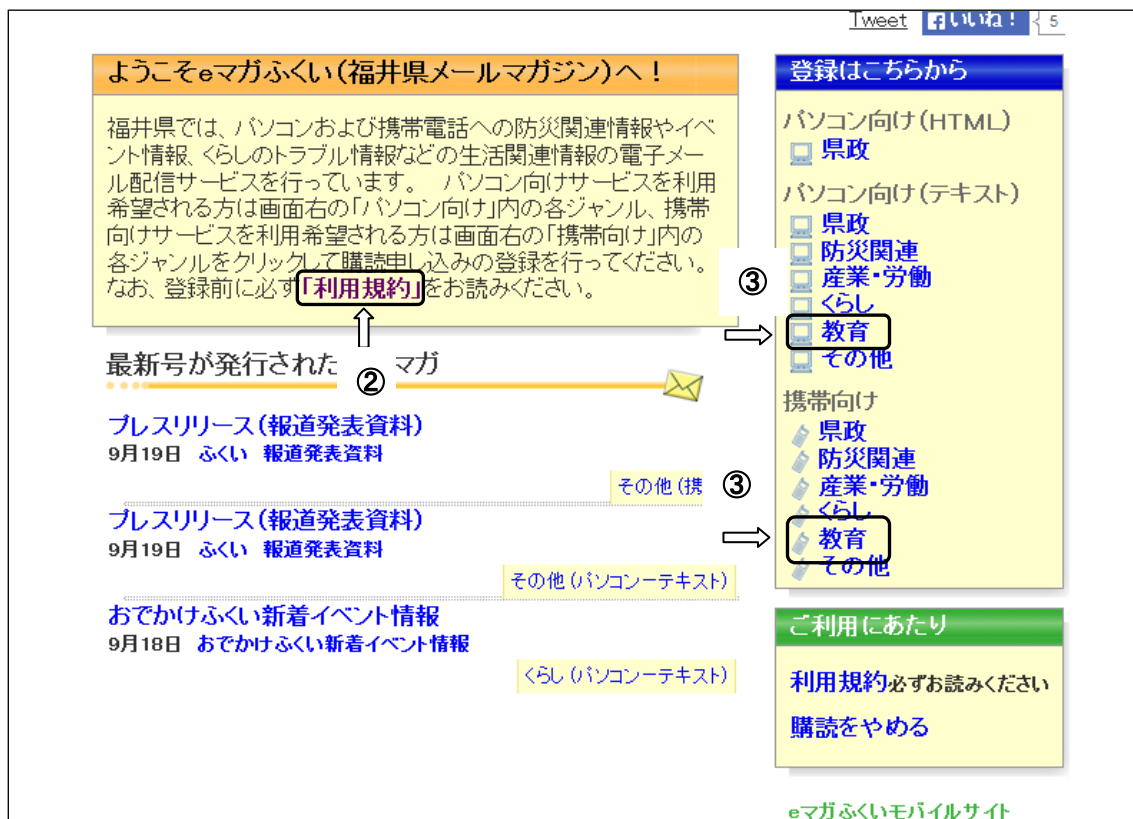

②「利用規約」をお読みください。

③パソコン向け（テキスト）または携帯向けの「教育」をクリックしてください。