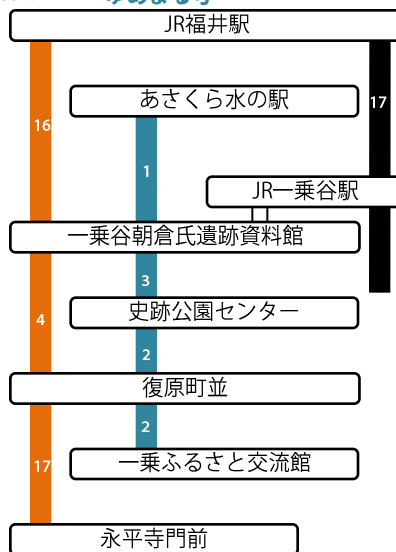

# 朝倉ゆめまる号・一乗谷朝倉特急バス 停留所位置

## 路線図

一乗谷 朝倉 特急バス 朝倉 ゆめまる号 JR越美北線

※線路内数字は標準移動時間（単位分）