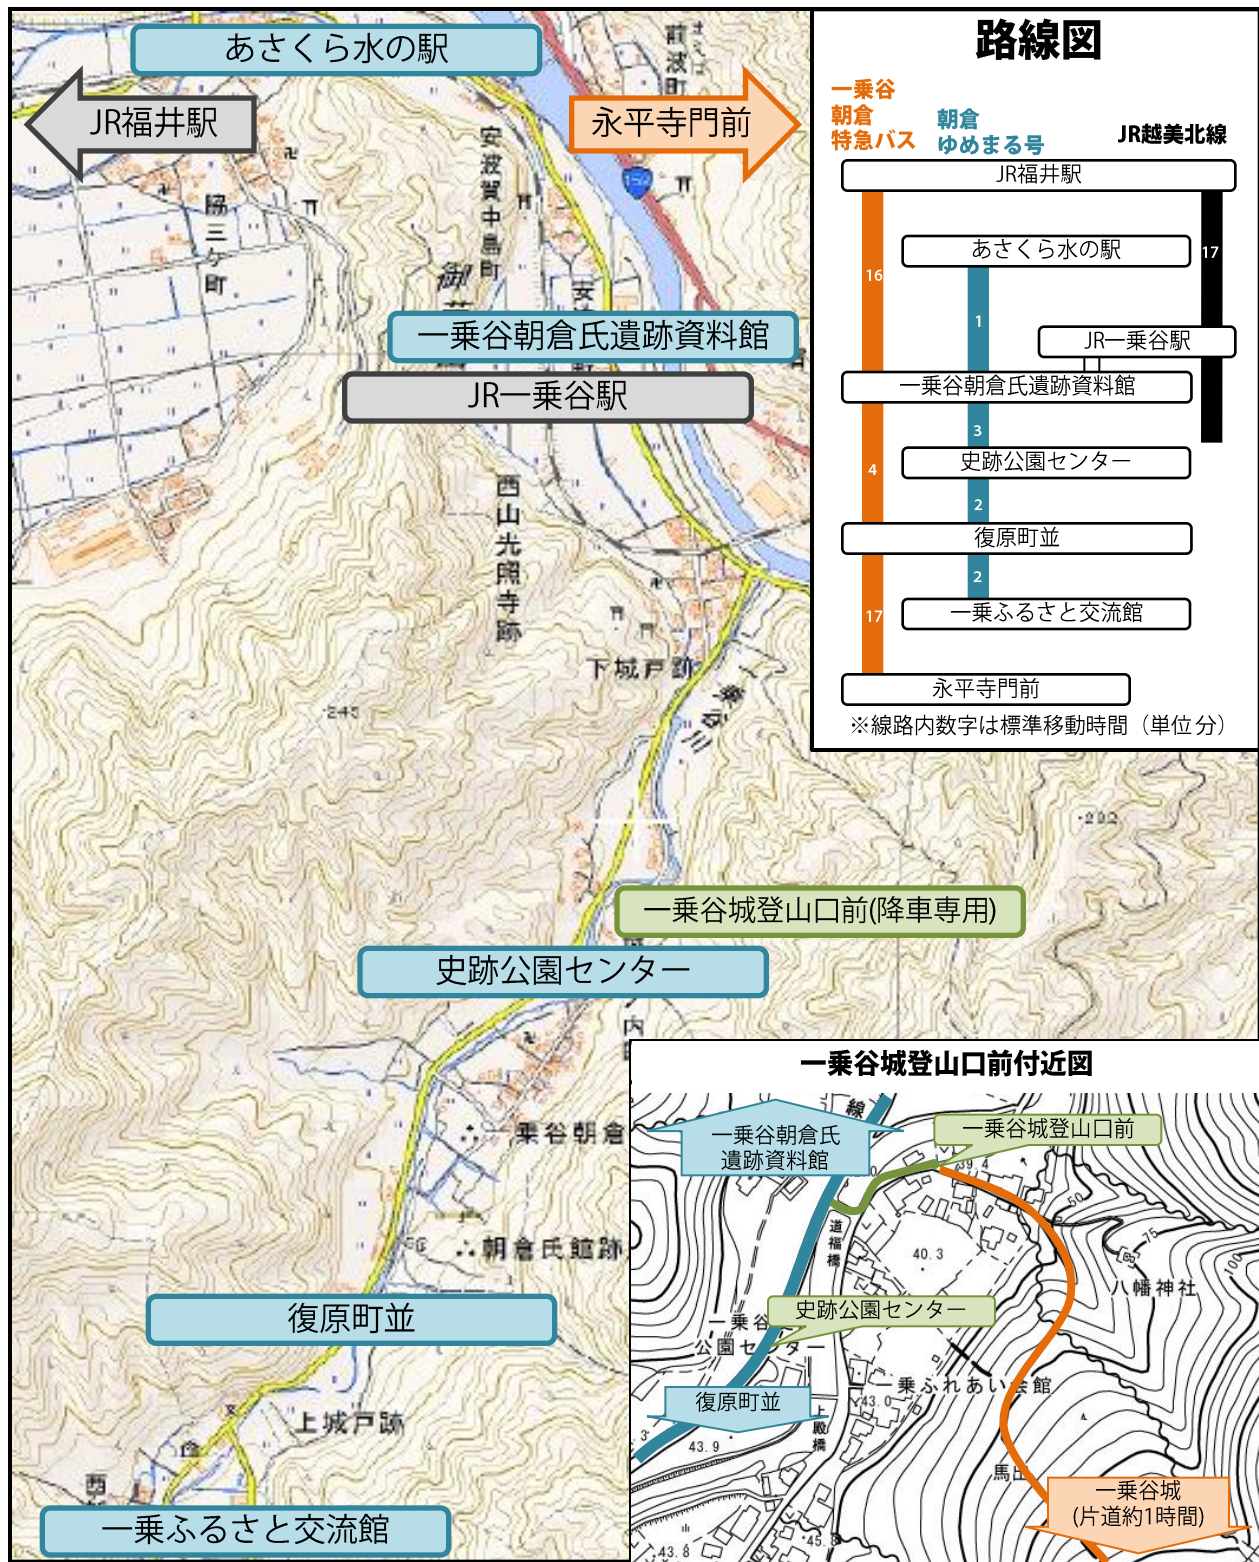

# 朝倉ゆめまる号・一乗谷朝倉特急バス 停留所位置

## 路線図

一乗谷 朝倉 特急バス 朝倉 ゆめまる号 JR越美北線

※線路内数字は標準移動時間（単位分）

## 一乗谷城登山口前付近図