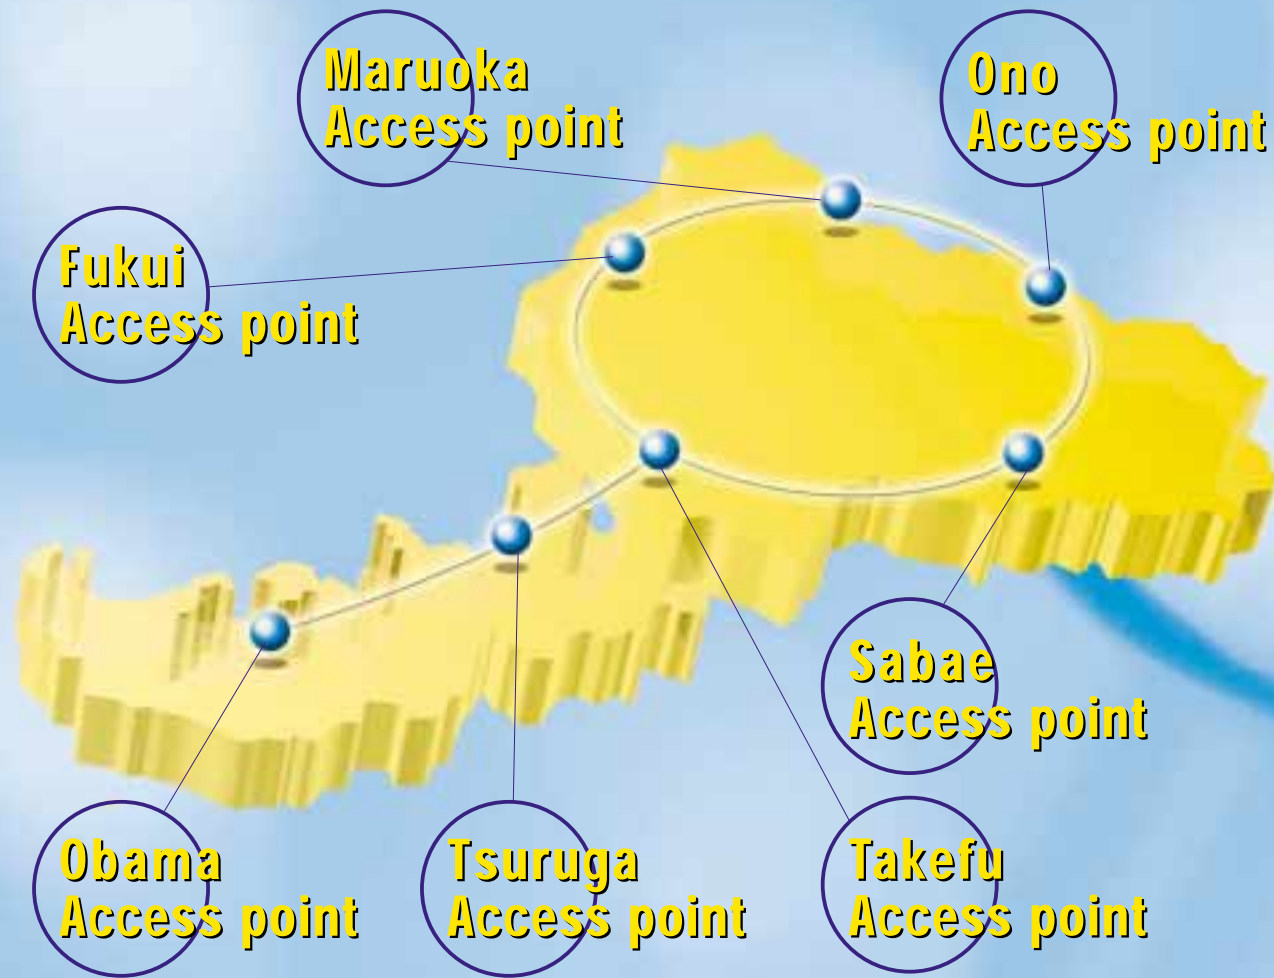

福井情報スーパーハイウェイの特徴

高速大容量
(毎秒2.4ギガビット^{※1})の
高速情報通信基盤!!

情報ハイウェイの回線使用料、
ハウジング費用は
無料!!^{※2}

安全性と信頼性の
高いネットワーク!!

アクセスポイントは福井・丸岡・
大野・鯖江・武生・敦賀・小浜の
7か所

アクセス回線は**1.5Mbps専用線、
10Mbps・100Mbpsイーサネット、
ATM専用サービス(1Mbps~135Mbps)**に対応

(※1)ギガ = 10億

(※2)アクセスポイント(Access Point)までのアクセス回線サービス等に係る費用や回線接続装置の設置に伴う費用等は、利用者のご負担となります。また、ラックのスペース、電源等にはご利用に際しての条件が設定されています。

福井情報 スーパーハイウェイ

お問い合わせ先

福井県総務部情報政策課
〒910-8580 福井市大手3丁目17番1号
電話 0776-20-0268
F A X 0776-20-0630
メールアドレス fish@ain.pref.fukui.jp

福井情報スーパーハイウェイのホームページ
<http://info.pref.fukui.jp/jouhou/fish/>