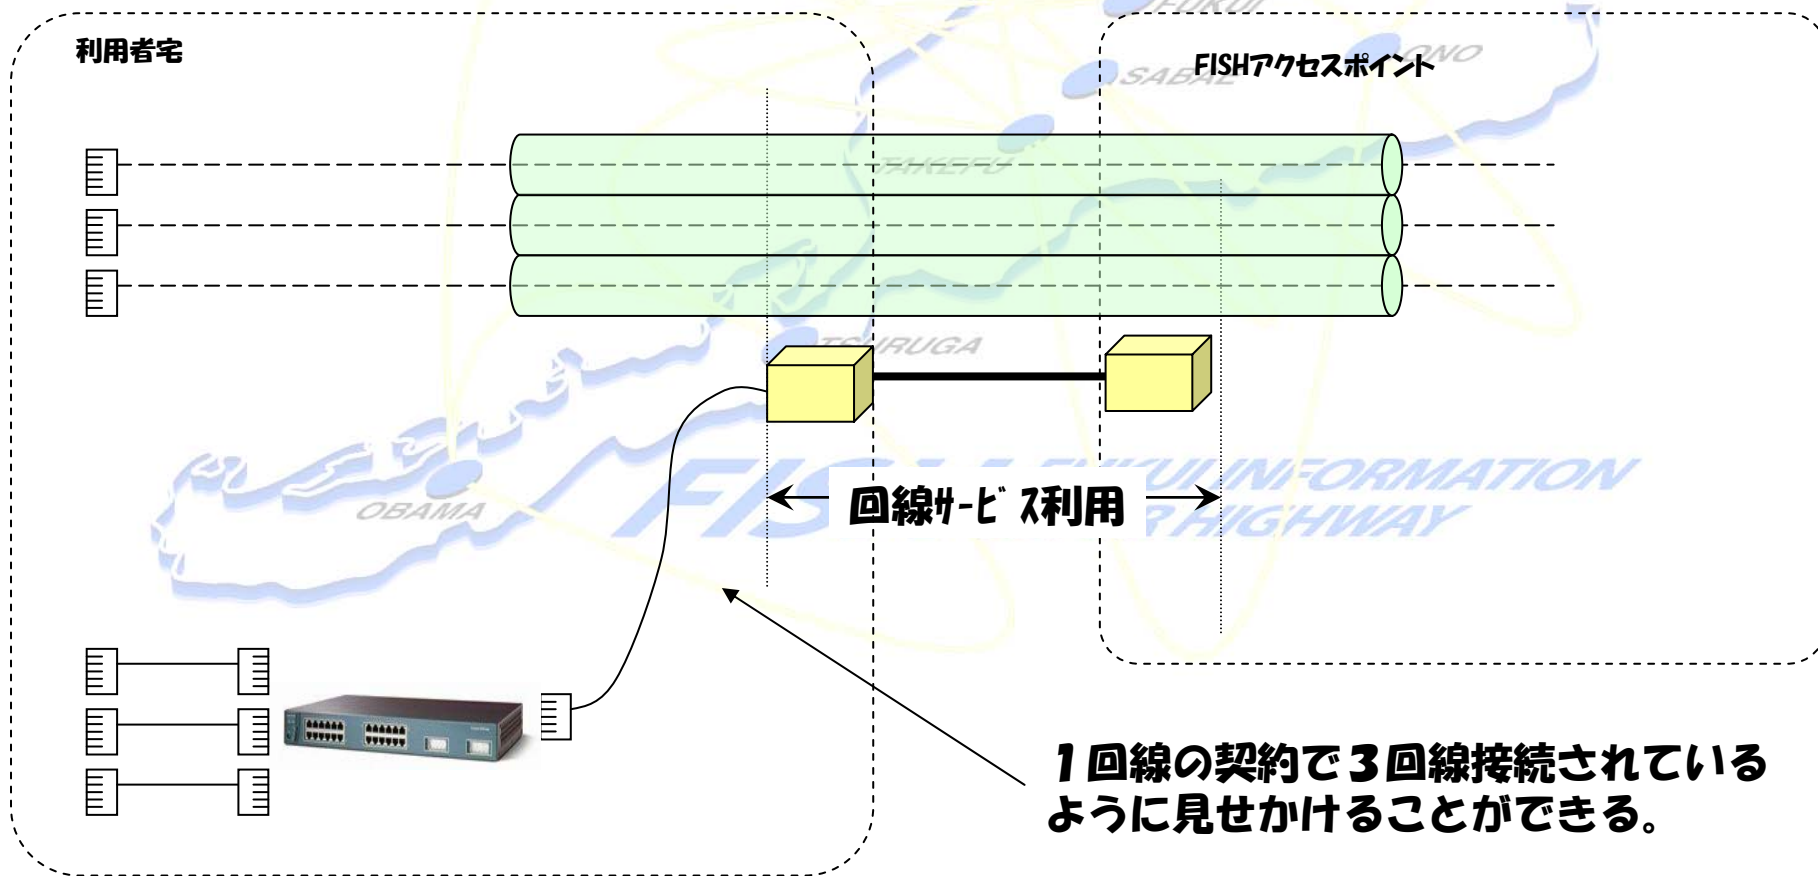

5. 利用開始

— 問合せ先 —

福井県情報政策課

0776-20-0269

fish@pref.fukui.lg.jp

企業データの遠隔バックアップ

FISHアクセス回線の利活用

—FISHアクセス回線はVLAN構成により仮想的な複数回線を構成可能。