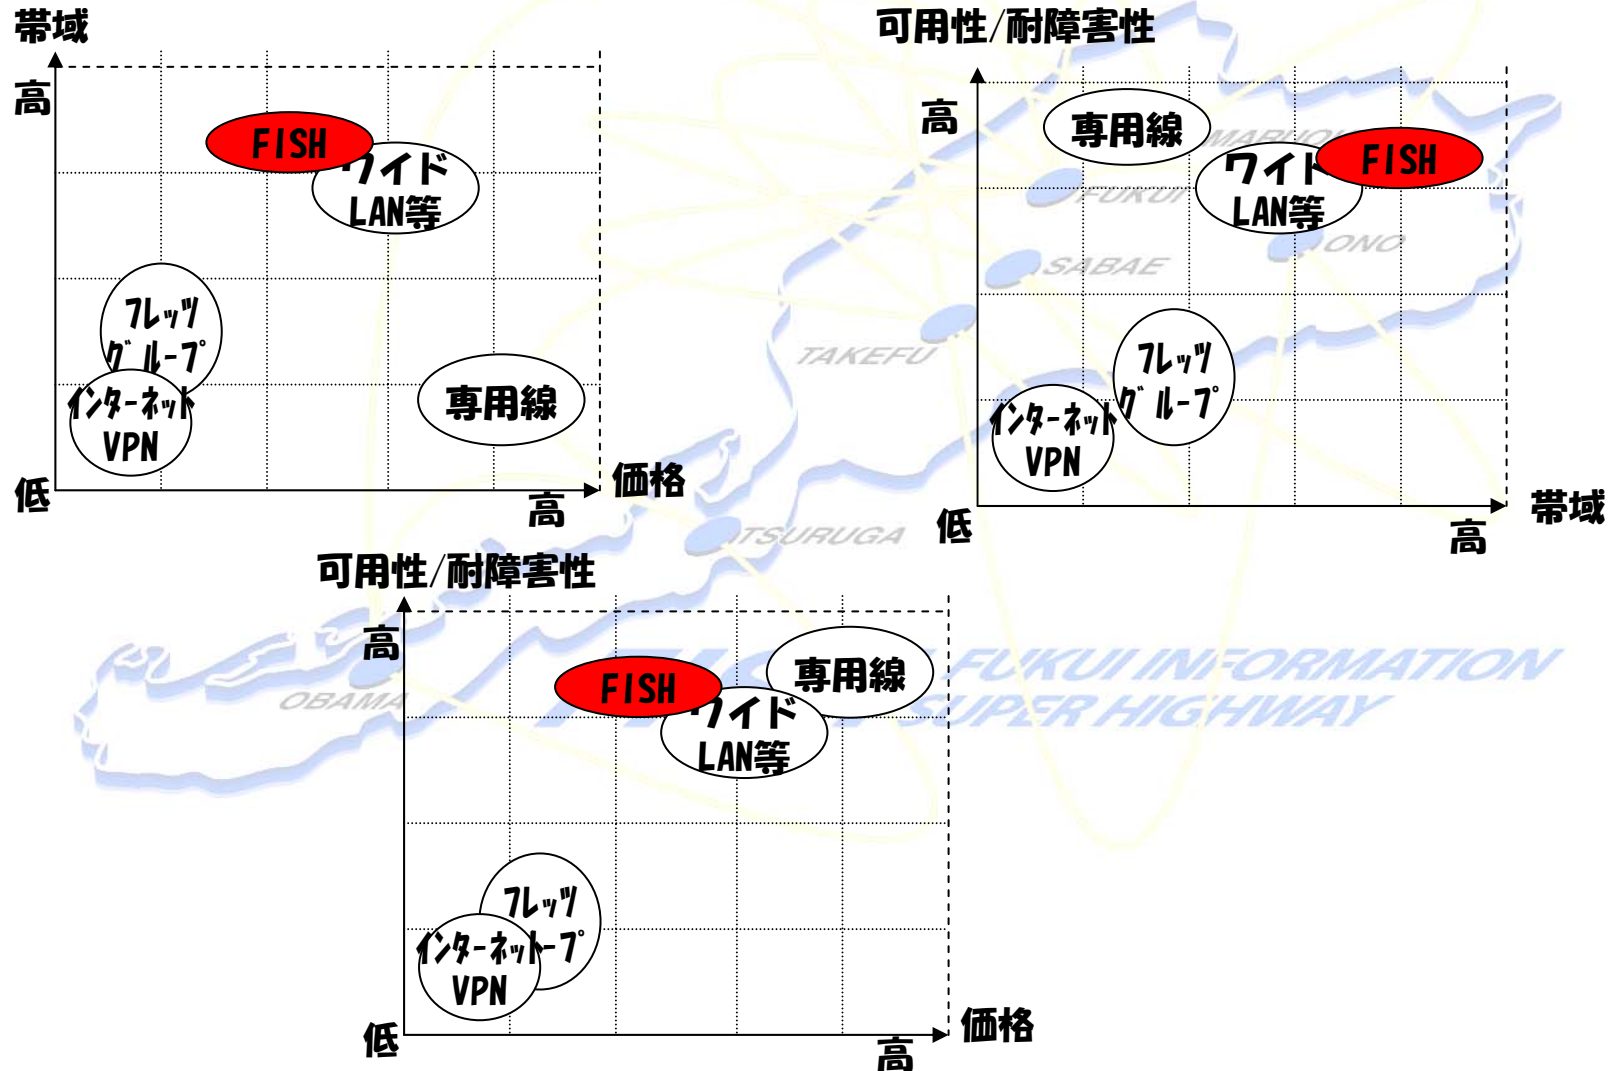

1. FISHの概要

- 平成15年4月運用開始
- 行政利用が主目的であるが、広く民間企業等に開放することを前提にネットワークを構築
- 現在、行政機関162箇所（○○システム）、28市町村および民間利用45社が利用

2. 回線構成

- バックボーンは2.4Gbps
- 嶺北はリング構成、嶺南はリニアの二重化構成
- アクセスポイントは県内7箇所

3. どのように使うか

– 接続可能なインターフェースでアクセスポイントのFISH機器へ接続

– インターフェースは以下の3つ

- 10/100BASE-T/TX (RJ-45)
- ATM (1~135Mbps) (SCコネクタ)
- 1.5Mデジタル専用線 (RJ-45)

– 接続は民間の回線サービスを利用
(回線料は利用者負担)

4. FISHのセキュリティ

- FISH網内は利用者毎のVPN (Virtual Private Network) を構築専用線に近いイメージで利用

- 回線、機器は二重化構成
- 24時間体制の障害監視。回線障害時は専用線と同等の復旧体制

5. 他サービスとの比較

6. このような方に

- 現在、専用線をご利用中の方
 - ・ FISHを利用することでコストメリットが出る可能性があります。
- 安定した高帯域が必要な方
 - ・ TV会議・IP電話等は安定した帯域が必要です。
- 高信頼なネットワークを必要とする方
 - ・ FISHは災害時でもいち早く復旧作業に取りかかります。

A map of Fukui Prefecture, Japan, overlaid with a network of yellow lines representing the FISH (Fukui Information Super Highway) network. The map highlights several locations: OBAMA, FUKUI, SABAE, and ONO. The text 'FISH FUKUI INFORMATION SUPER HIGHWAY' is displayed in large blue letters across the bottom of the map area.