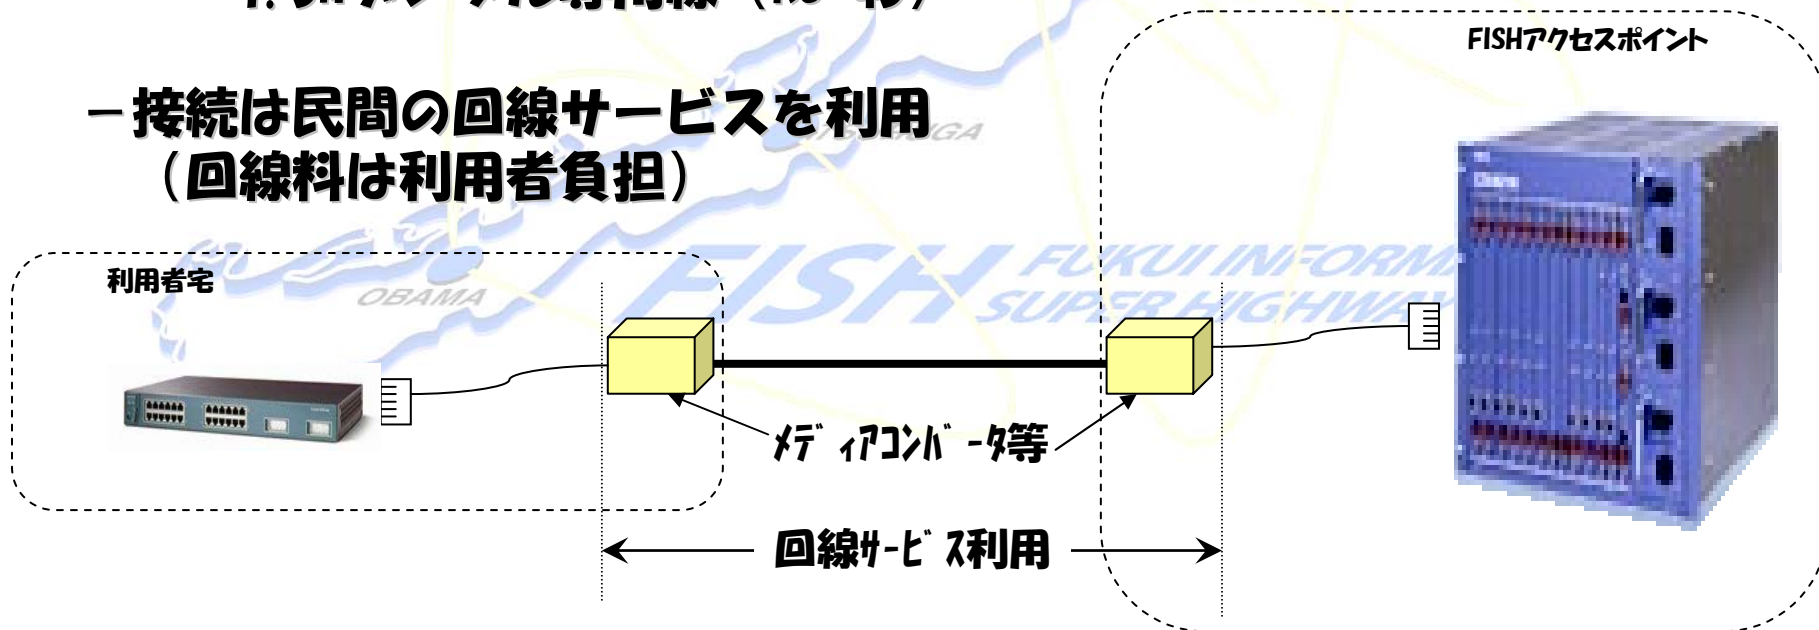

1. FISHの概要

- 平成15年4月運用開始
- 行政利用が主目的であるが、広く民間企業等に開放することを前提にネットワークを構築
- 現在、行政機関162箇所（○○システム）、28市町村および民間利用45社が利用

2. 回線構成

- バックボーンは2.4Gbps
- 嶺北はリング構成、嶺南はリニアの二重化構成
- アクセスポイントは県内7箇所

3. どのように使うか

– 接続可能なインターフェースでアクセスポイントのFISH機器へ接続

– インターフェースは以下の3つ

- 10/100BASE-T/TX (RJ-45)
- ATM (1~135Mbps) (SCコネクタ)
- 1.5Mデジタル専用線 (RJ-45)

– 接続は民間の回線サービスを利用
(回線料は利用者負担)

4. FISHのセキュリティ

- FISH網内は利用者毎のVPN (Virtual Private Network) を構築専用線に近いイメージで利用

- 回線、機器は二重化構成
- 24時間体制の障害監視。回線障害時は専用線と同等の復旧体制