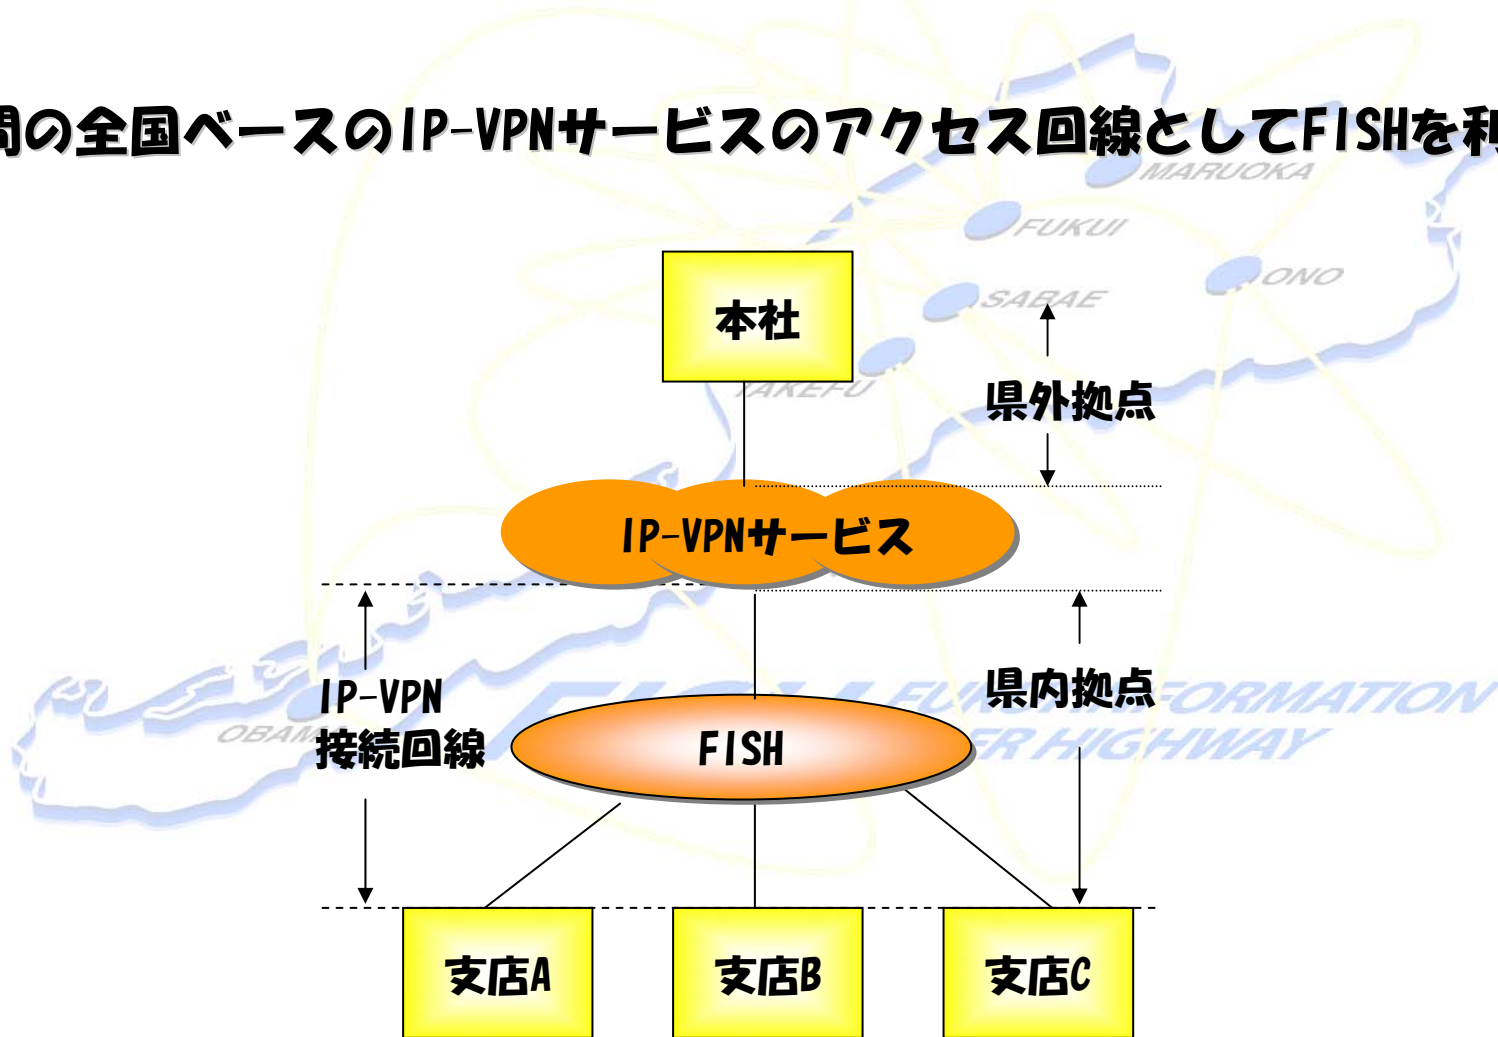

1. FISHの概要

- 平成15年4月運用開始
- 行政利用が主目的であるが、広く民間企業等に開放することを前提にネットワークを構築
- 現在、行政機関162箇所（○○システム）、28市町村および民間利用45社が利用

2. 回線構成

- バックボーンは2.4Gbps
- 嶺北はリング構成、嶺南はリニアの二重化構成
- アクセスポイントは県内7箇所

3. どのように使うか

– 接続可能なインターフェースでアクセスポイントのFISH機器へ接続

– インターフェースは以下の3つ

- 10/100BASE-T/TX (RJ-45)
- ATM (1~135Mbps) (SCコネクタ)
- 1.5Mデジタル専用線 (RJ-45)

– 接続は民間の回線サービスを利用
(回線料は利用者負担)

4. FISHのセキュリティ

- FISH網内は利用者毎のVPN (Virtual Private Network) を構築専用線に近いイメージで利用

- 回線、機器は二重化構成
- 24時間体制の障害監視。回線障害時は専用線と同等の復旧体制

5. 他サービスとの比較

6. このような方に

- 現在、専用線をご利用中の方
 - ・ FISHを利用することでコストメリットが出る可能性があります。
- 安定した高帯域が必要な方
 - ・ TV会議・IP電話等は安定した帯域が必要です。
- 高信頼なネットワークを必要とする方
 - ・ FISHは災害時でもいち早く復旧作業に取りかかります。

A map of Fukui Prefecture, Japan, overlaid with a network of yellow lines representing the FISH (Fukui Information Super Highway) network. The map highlights several locations: OBAMA, FUKUI, SABAE, and ONO. The text 'FISH FUKUI INFORMATION SUPER HIGHWAY' is displayed in large blue letters across the bottom of the map area.

FISH FUKUI INFORMATION
SUPER HIGHWAY

7. 県外接続について

— 民間の全国ベースのIP-VPNサービスのアクセス回線としてFISHを利用可能

8. 利用方法

1. 事前相談

2. 利用承認申請

3. アクセス回線準備

4. VPN開通