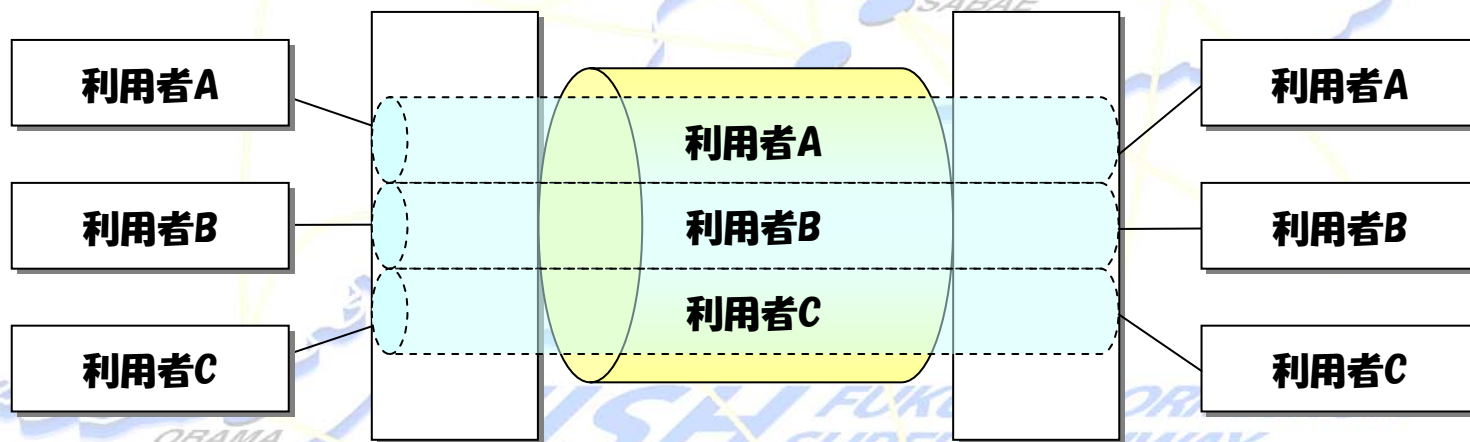

1. FISHの概要

- 平成15年4月運用開始
- 行政利用が主目的であるが、広く民間企業等に開放することを前提にネットワークを構築
- 現在、行政機関162箇所（○○システム）、28市町村および民間利用45社が利用

2. 回線構成

- バックボーンは2.4Gbps
- 嶺北はリング構成、嶺南はリニアの二重化構成
- アクセスポイントは県内7箇所

3. どのように使うか

– 接続可能なインターフェースでアクセスポイントのFISH機器へ接続

– インターフェースは以下の3つ

- 10/100BASE-T/TX (RJ-45)
- ATM (1~135Mbps) (SCコネクタ)
- 1.5Mデジタル専用線 (RJ-45)

– 接続は民間の回線サービスを利用
(回線料は利用者負担)

4. FISHのセキュリティ

- FISH網内は利用者毎のVPN (Virtual Private Network) を構築専用線に近いイメージで利用

- 回線、機器は二重化構成
- 24時間体制の障害監視。回線障害時は専用線と同等の復旧体制