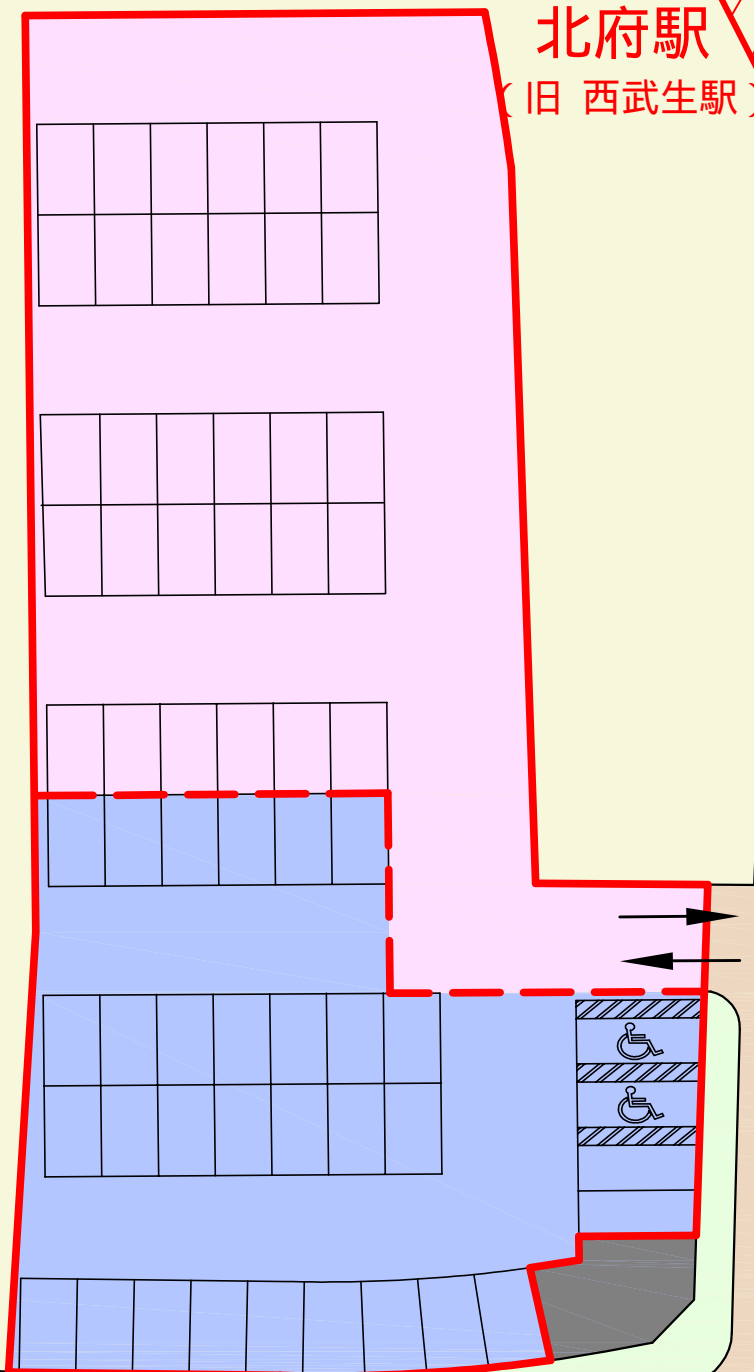

県営北府駅駐車場

北府駅
(旧 西武生駅)

のろっさ停留所
北府駅

スポーツ公園駅

福井鉄道福武線

県道武生美山線

至 国道8号

越前武生駅

武生東小学校

北府口交差点

至 福井朝日武生線
(旧 国道8号)

至 JR武生駅方面