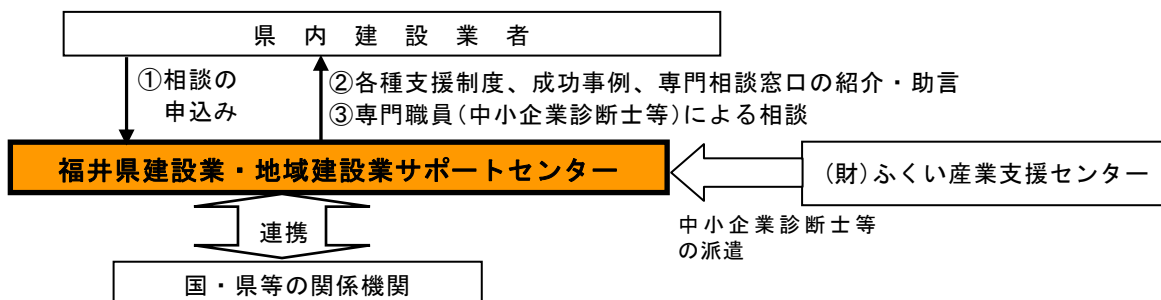

3 相談内容

○経営強化、○新分野進出、○企業連携・合併 ○技術力の向上 等

(相談例)

- ・ 資金調達の方法について相談したい。
- ・ 新分野進出に対する公的支援制度や成功事例を教えてください。
- ・ 合併、連携を行う際、建設業許可、入札参加資格上の取扱いを知りたい。
- ・ 技術者を育成したい。

4 相談日と受付時間

平日の午前9時～午後5時まで

5 相談・支援の仕組み

6 開設日