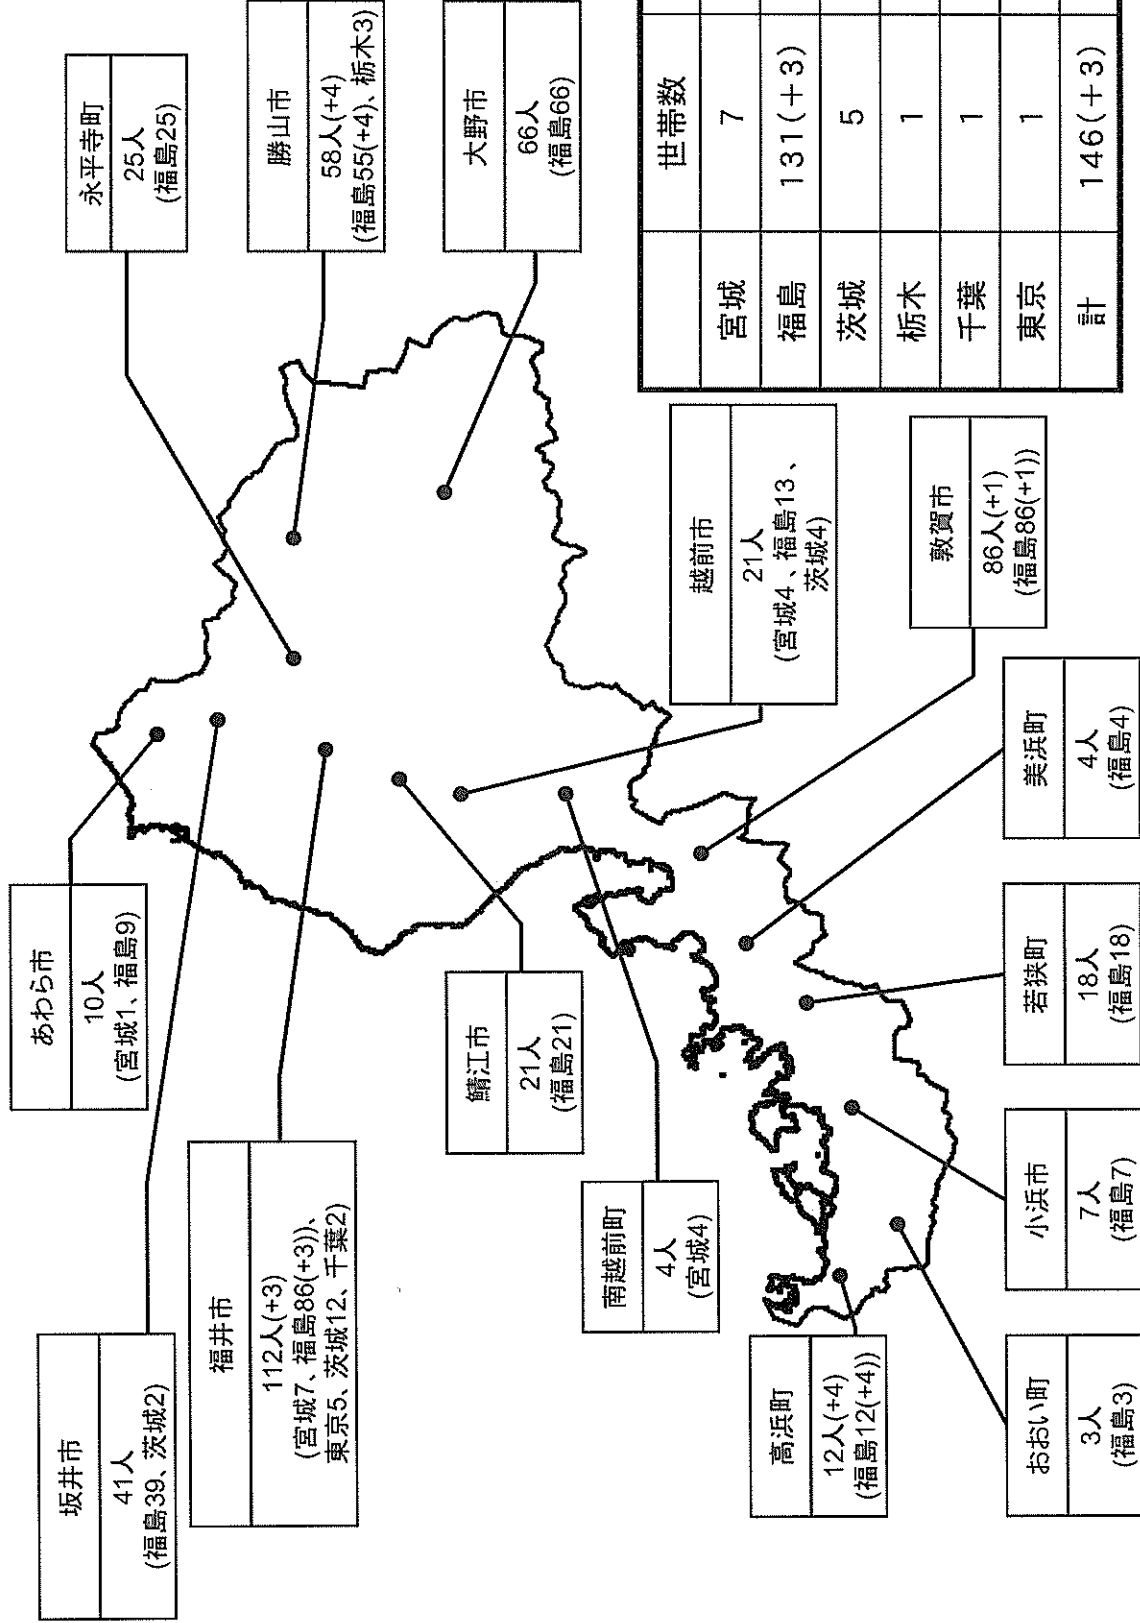

避難者受入れ人数

平成23年5月3日9:00現在

	世帯数	人数(人)
宮城	7	16
福島	131(+3)	444(+12)
茨城	5	18
栃木	1	3
千葉	1	2
東京	1	5
計	146(+3)	488(+12)