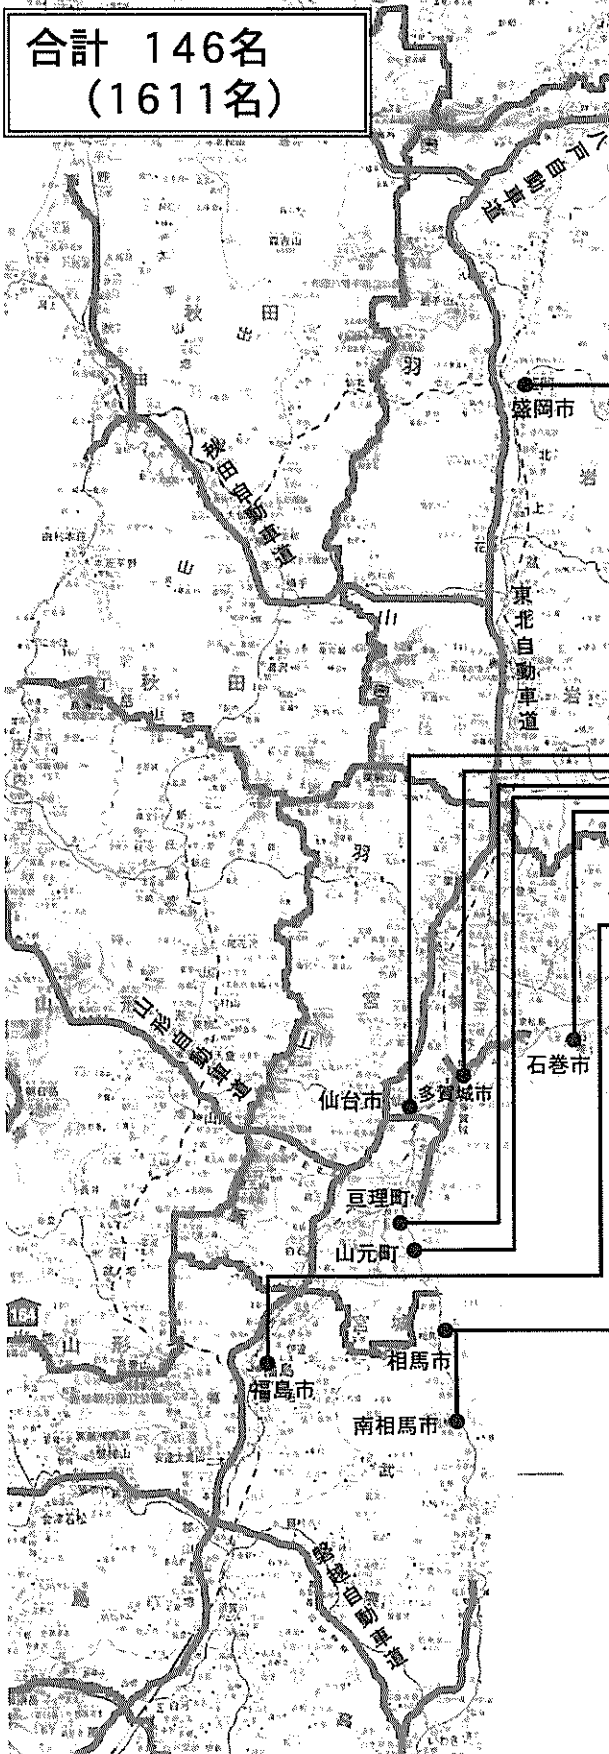

平成23年5月3日（火）  
16時

東日本大震災対策・支援関係の資料提供について

本日の東日本大震災対策・支援関係の資料は別添のとおりです。

- 1 派遣活動状況（別図のとおり 7時30分現在）
- 2 避難者受入れ人数（9時現在）
- 3 災害ボランティア派遣（岩手県第23班）

問い合わせ先

支援本部・坪川

内線5607、5615

# 派遣活動状況(H23.5.3 7:30現在)

合計 146名  
(1611名)

日 時	行 程
5月3日（火） 18:00	県庁発
5月4日（水） 6:00 17:00	現地到着 広田地区他で活動 普門寺泊
5月5日（木） 8:00- 17:00	広田地区他で活動 普門寺泊
5月6日（金） 8:00- 16:00	広田地区他で活動 普門寺発
5月7日（土） 6:00	福井着