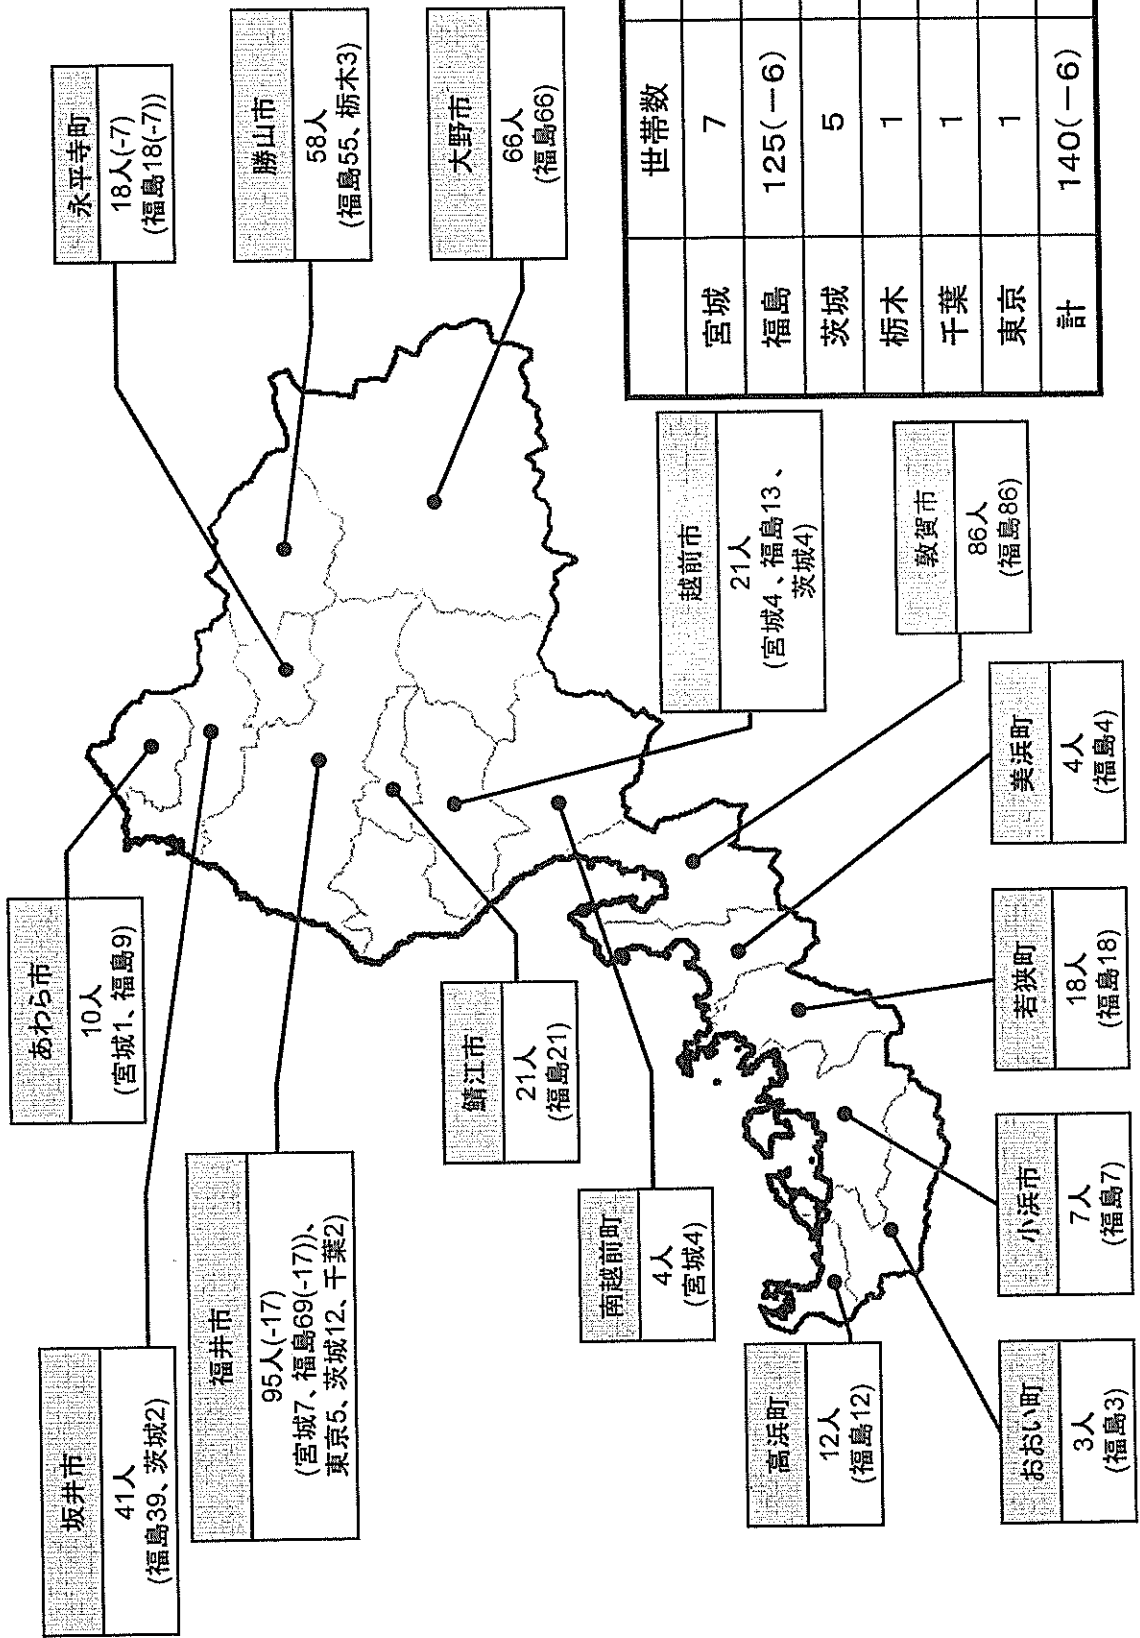

避難者受入れ人数

平成23年5月6日9:00現在

	世帯数	人数(人)
宮城	7	16
福島	125(-6)	420(-24)
茨城	5	18
栃木	1	3
千葉	1	2
東京	1	5
計	140(-6)	464(-24)