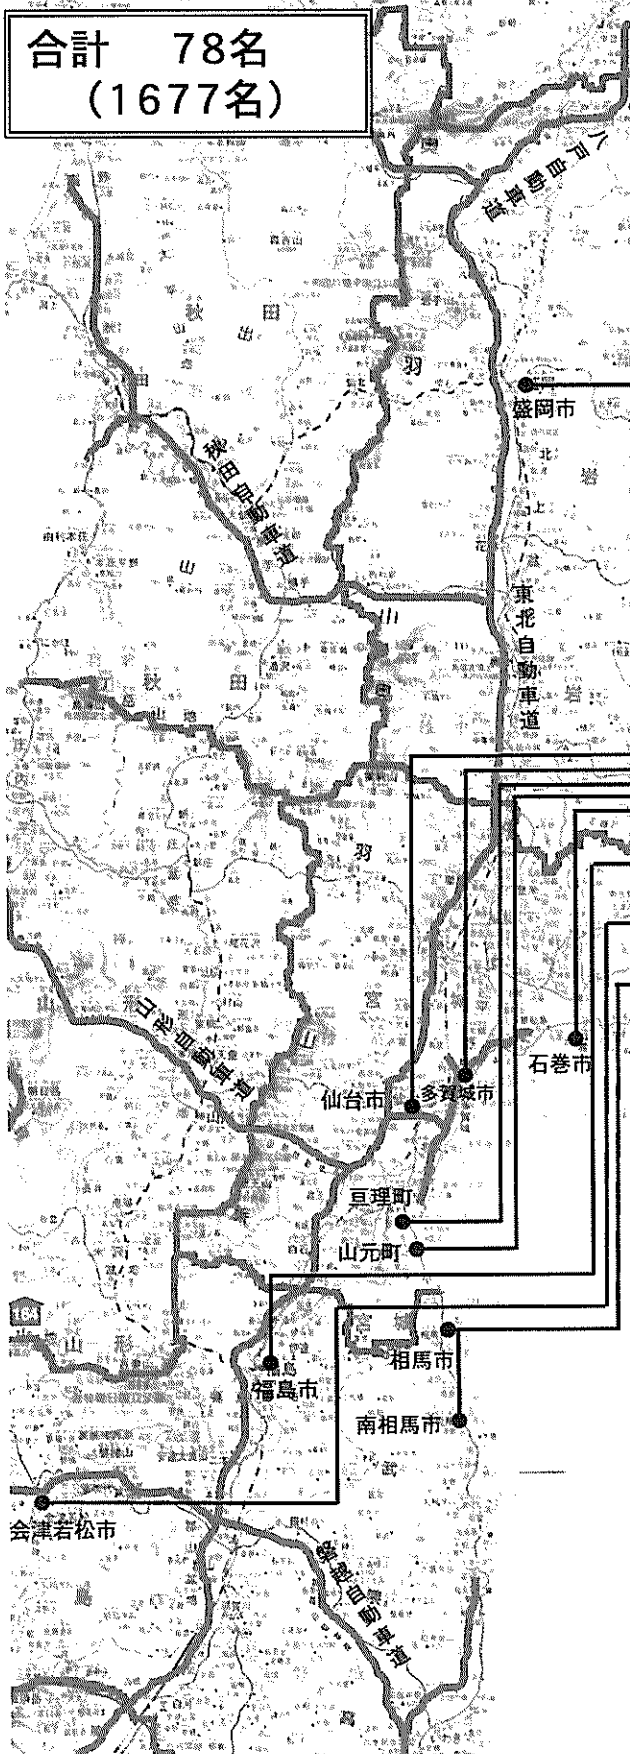

平成23年5月6日（金）
16時

東日本大震災対策・支援関係の資料提供について

本日の東日本大震災対策・支援関係の資料は別添のとおりです。

- 1 派遣活動状況（別図のとおり 7時30分現在）
- 2 避難者受入れ人数（9時現在）
- 3 災害ボランティア派遣（岩手県第25、26班）

問い合わせ先

支援本部・河崎

内線5607、5615

派遣活動状況(H23.5.6 7:30現在)

合計 78名
(1677名)

岩手県 30名(924)

- 県安全環境部⑬ 2名
- 岩手県災害対策本部 5/3~
- 災害ボランティア⑳ 14名
- 陸前高田市 5/4~
- 災害ボランティア㉑ 6名、# 同行県職員㉒ 2名
- 陸前高田市 5/5~

- 県警地域部隊④ 6名
- 大船渡署管内 5/6~

宮城県 32名(564)

- 県安全環境部⑭ 2名
- 宮城県災害対策本部 5/3~
- 県事務職員①(市業務支援) 3名
- 多賀城市 4/18~
- 県救護班㉓(市立教養病院) 6名
- 亶理町 5/6~
- 県健康相談班⑬(健康福祉C、勝山市、若狭町) 5名
- 山元町 5/5~
- 県警広域緊急援助隊(交通)⑥ 8名 石巻市 5/4~
- 介護サービス班② 8名 気仙沼市 5/5~

(以下、25, 26班共通)

- 4 活動場所 岩手県陸前高田市
- 5 宿泊先 岩手県陸前高田市内の寺(普門寺)
- 6 行程 (4泊5日、車中泊2泊)

日 時	行 程
5月6日(金) 18:00	県庁発
5月7日(土) 6:00	現地到着
17:00	広田地区他で活動 普門寺泊
5月8日(日) 8:00-	広田地区他で活動
17:00	普門寺泊
5月9日(月) 8:00-	広田地区他で活動
16:00	普門寺発
5月10日(火) 6:00	福井着