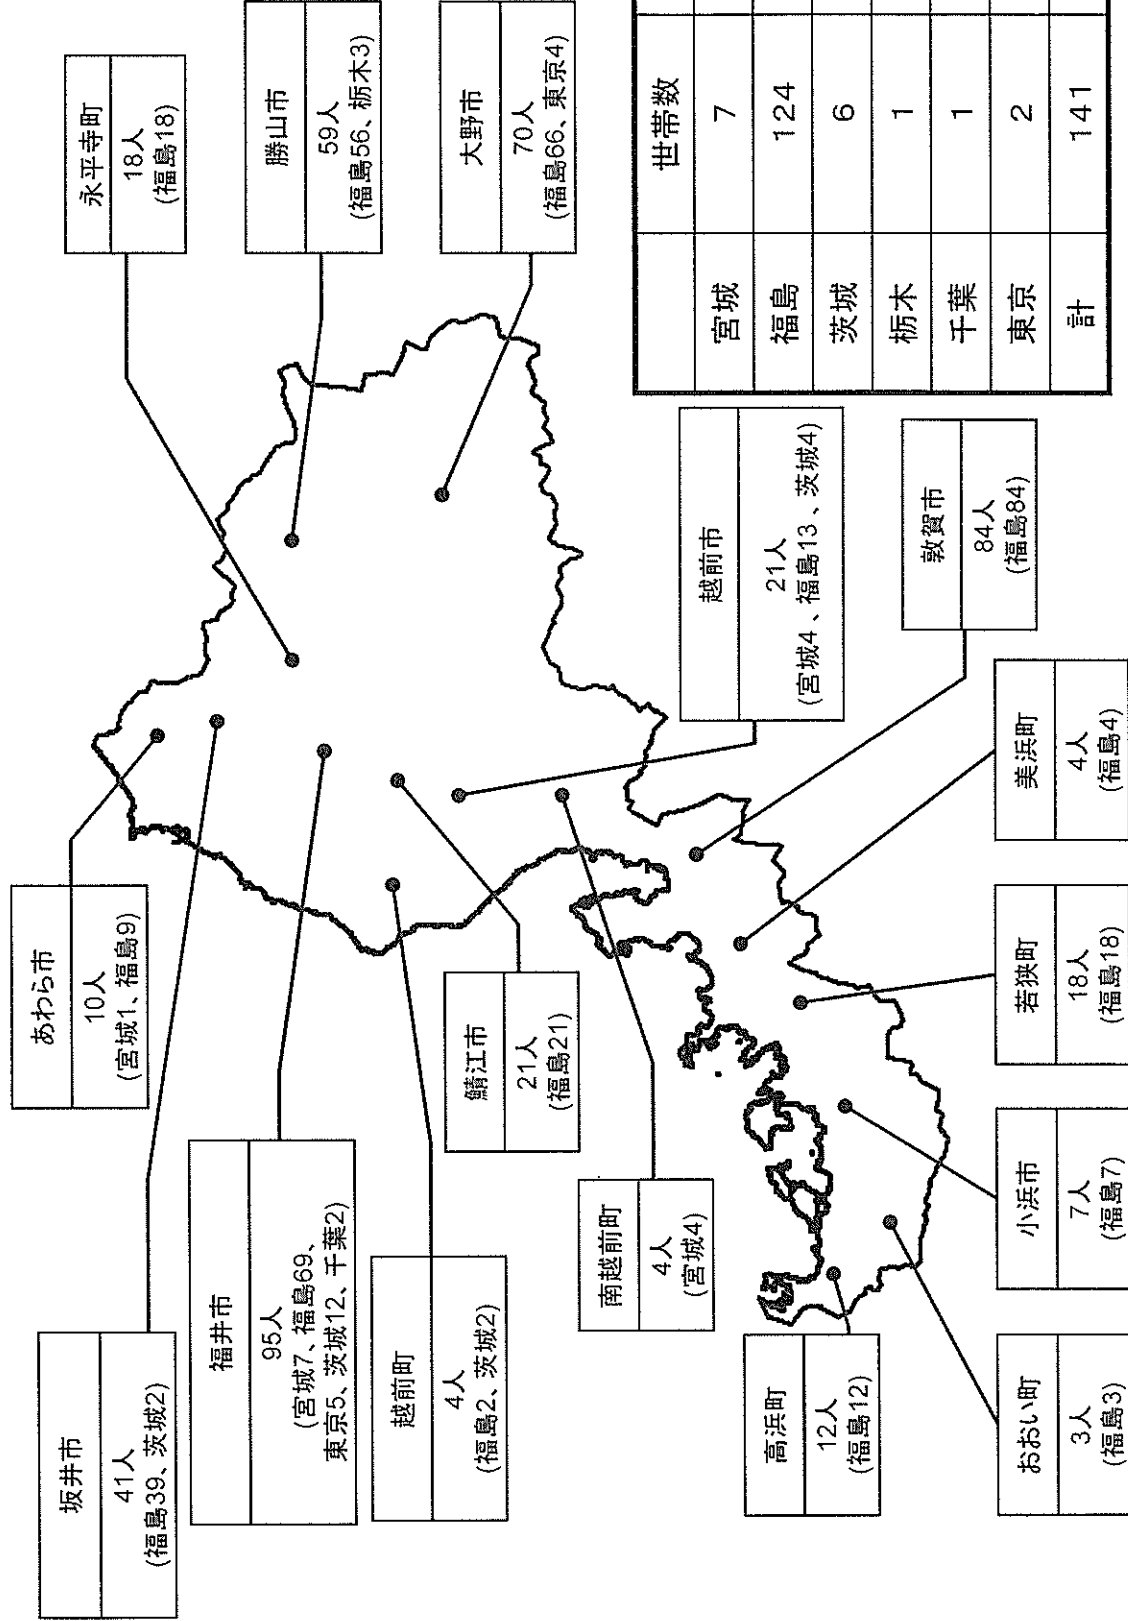

避難者受入れ人数

平成23年5月9日9:00現在

	世帯数	人数(人)
宮城	7	16
福島	124	421
茨城	6	20
栃木	1	3
千葉	1	2
東京	2	9
計	141	471

5月8日から変化なし