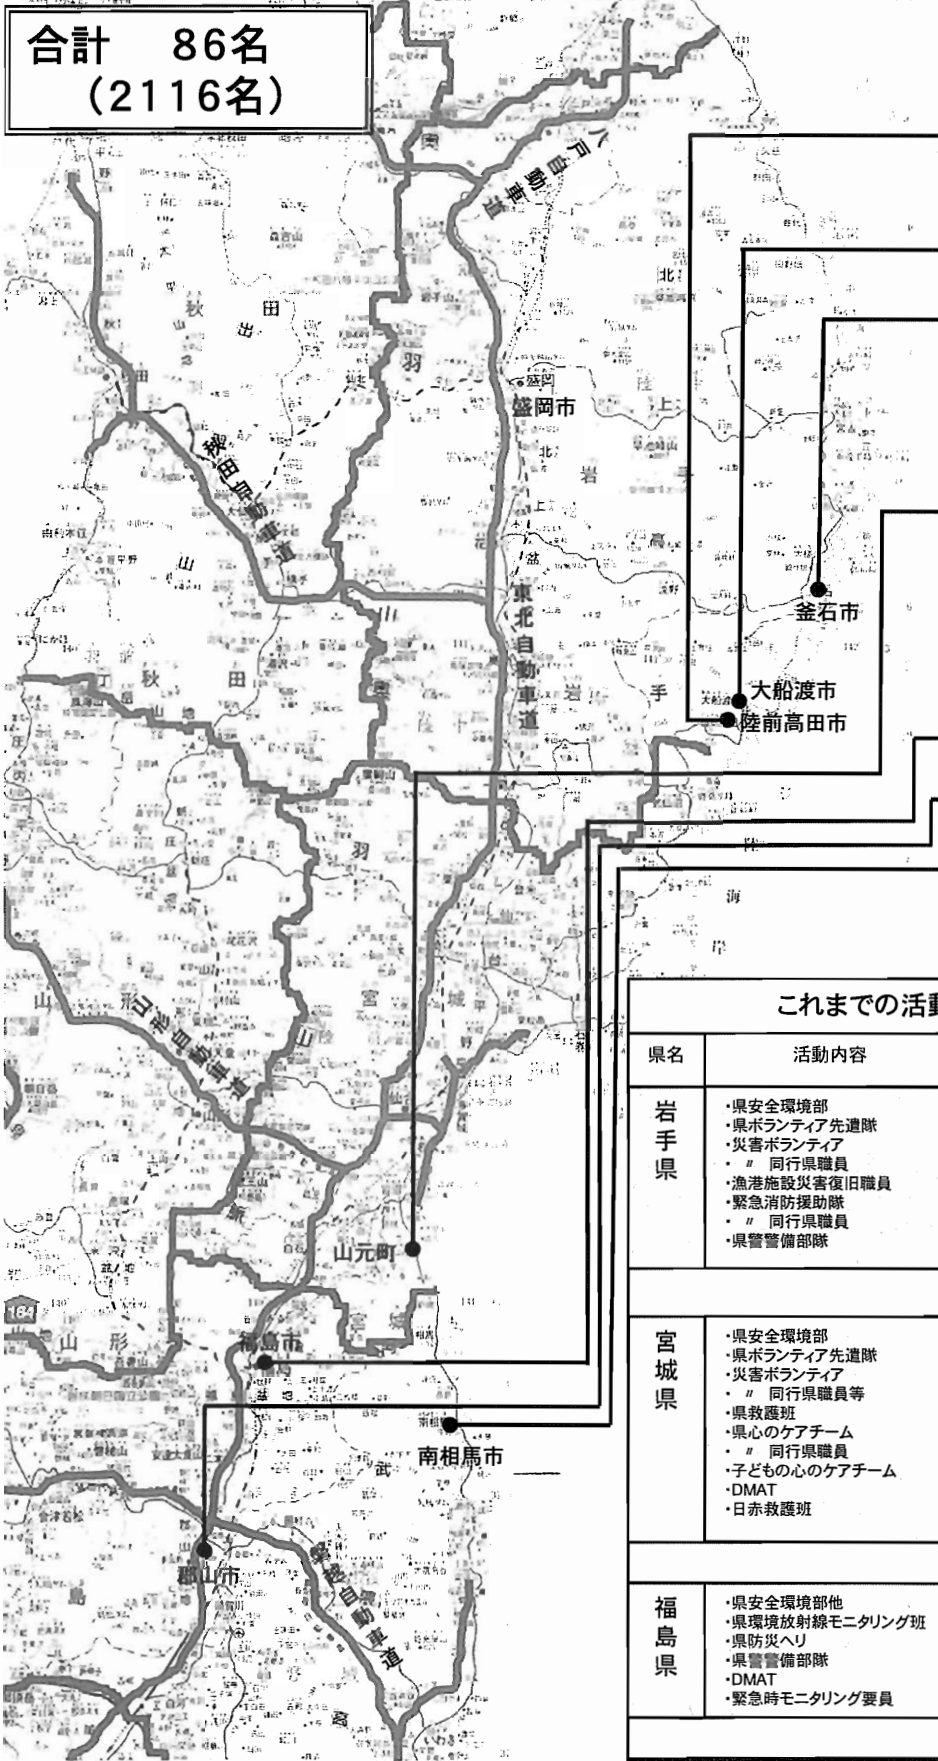

平成23年6月2日(木)

16時

東日本大震災対策・支援関係の資料提供について

本日の東日本大震災対策・支援関係の資料は別添のとおりです。

- 1 派遣活動状況(別図のとおり 7時30分現在)
- 2 避難者受入れ人数(9時現在)
- 3 災害ボランティア派遣(岩手県第40班)

問い合わせ先

支援本部・河崎

内線5610

# 派遣活動状況(H23.6.2 7:30現在)

**合計 86名  
(2116名)**

**岩手県 35名(1145)**

災害ボランティア ③⑨ 24名、〃 同行県職員 ③⑨ 2名  
③⑦ 1名、③⑧ 1名  
陸前高田市 5/31~

県警地域部隊⑦ 6名  
大船渡署管内 5/28~

漁港施設災害復旧職員① 1名  
釜石市内 5/17~

**宮城県 5名(714)**

県健康相談班⑧(健康福祉C、坂井市・小浜市) 5名  
山元町 5/30~

※( )の数字は派遣延べ人数、○の数字は派遣回数

#### 記

- 1 活動期間 平成23年6月2日(木)～6月6日(月)  
(2日18時00分頃発、6日早朝帰福)
- 2 活動内容 瓦礫の撤去、訪問看護、調理等
- 3 参加人数 看護師2名、一般ボランティア21名、県職員1名  
上記の他に看護師1名が現地で滞在中  
また、6月末まで一般ボランティア2名が活動
- 4 活動場所 岩手県陸前高田市
- 5 宿泊先 岩手県陸前高田市内の寺(普門寺)
- 6 行程 (4泊5日、車中泊2泊)