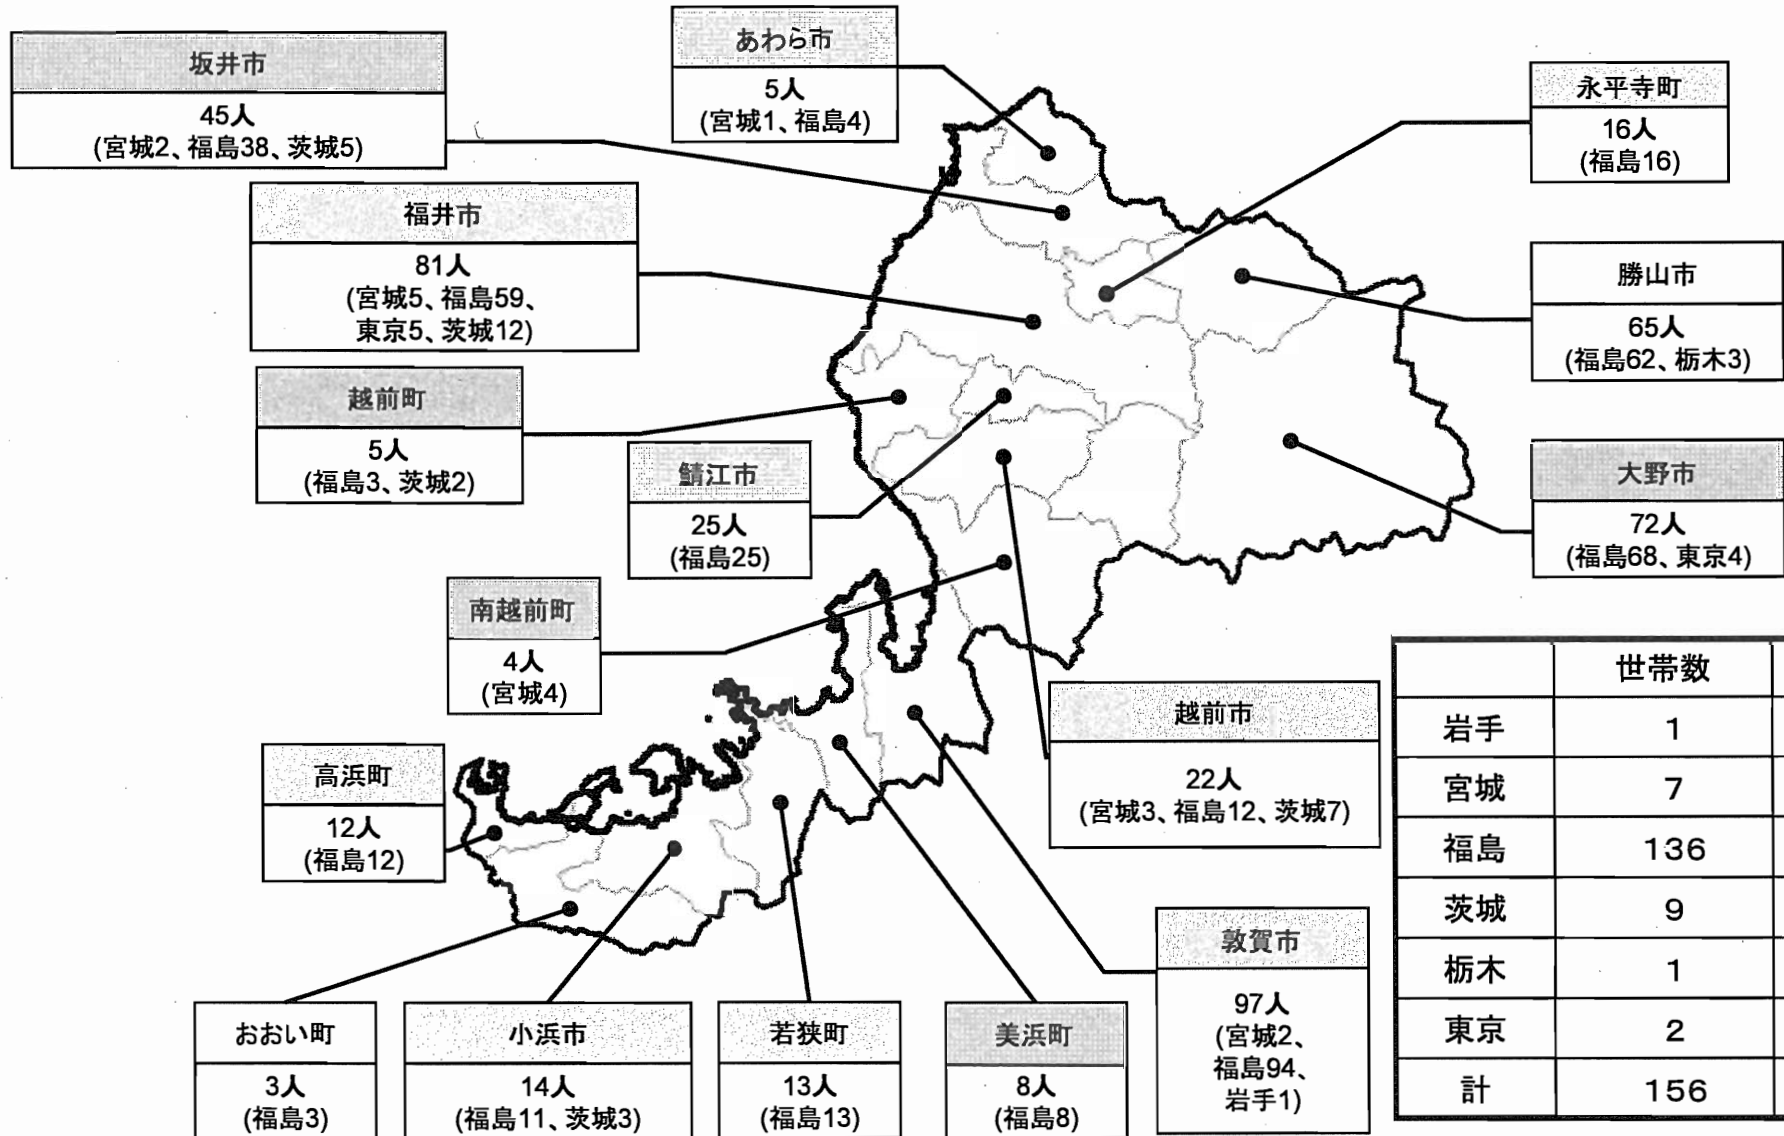

避難者受入れ人数

平成23年6月2日9:00現在

	世帯数	人数(人)
岩手	1	1
宮城	7	17
福島	136	428
茨城	9	29
栃木	1	3
東京	2	9
計	156	487

※前日から変更なし