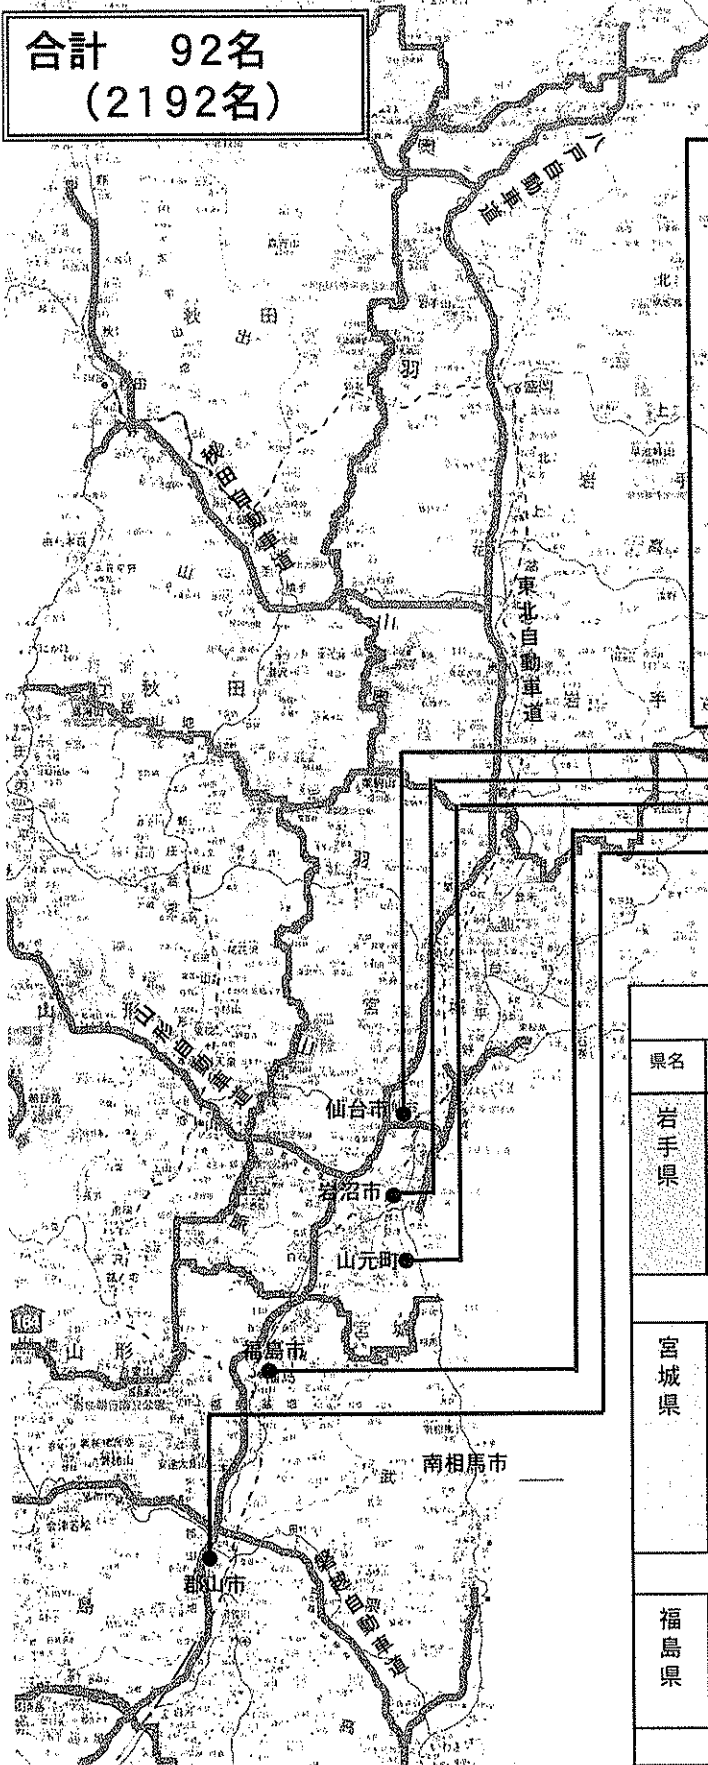

平成23年6月5日（日）
16時

東日本大震災対策・支援関係の資料提供について

本日の東日本大震災対策・支援関係の資料は別添のとおりです。

- 1 派遣活動状況（別図のとおり 7時30分現在）
- 2 避難者受入れ人数（9時現在）
- 3 災害ボランティア派遣（岩手県第41班）

問い合わせ先

支援本部・河崎
内線5610

派遣活動状況(H23.6.5 7:30現在)

合計 92名
(2192名)

日 時	行 程
6月 5日(日) 18:00	県庁発
6月 6日(月) 6:00	陸前高田市到着 現地で活動
17:00	普門寺泊
6月 7日(火) 8:00-	現地で活動
17:00	普門寺泊
6月 8日(水) 8:00-	現地で活動
16:00	陸前高田市発
6月 9日(木) 7:00	福井着