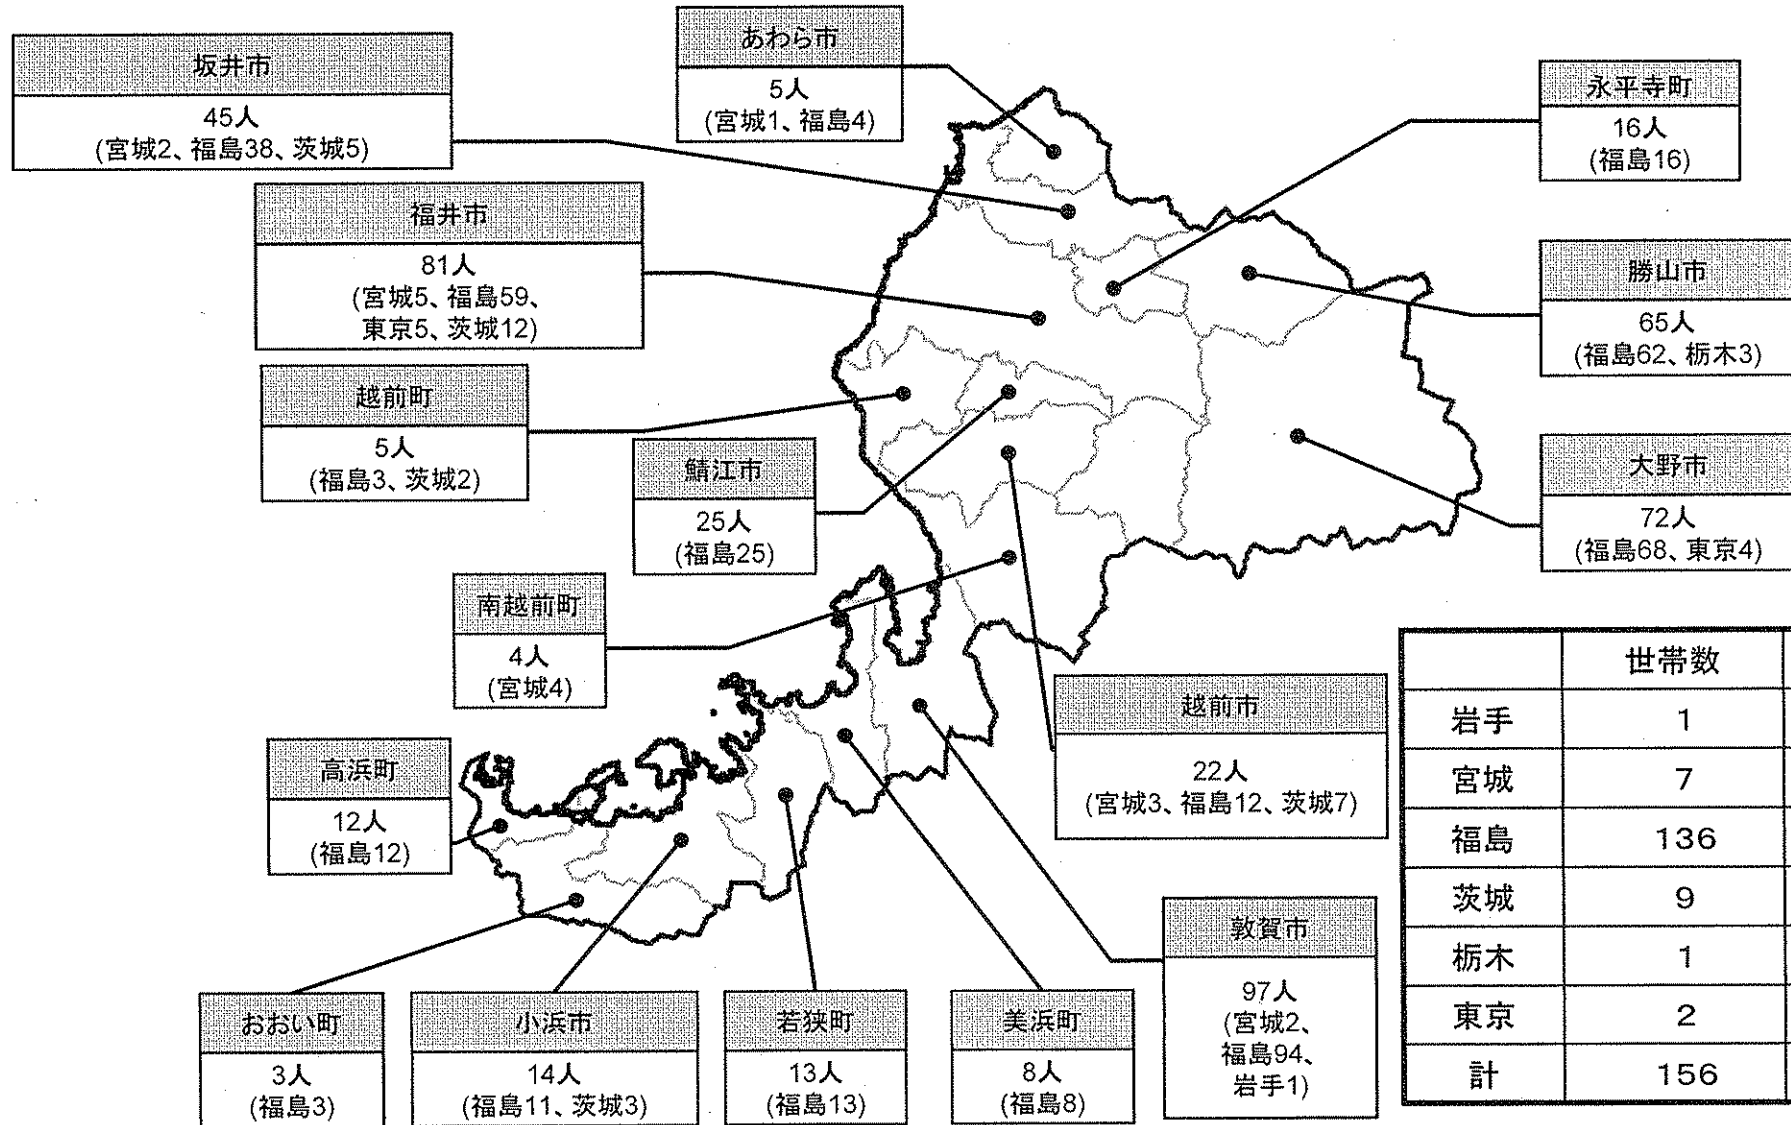

県健康相談班⑨(健康福祉C、福井市・美浜町) 5名
山元町 6/4~

福島県 13名(260)

県安全環境部他② 2名
福島県災害対策本部 6/3~

県警警備部隊⑥ 10名
郡山市内 5/28~

緊急時モニタリング要員② 1名
福島県内各地 6/5~

これまでの活動実績(本日の活動者数を含む)

県名	活動内容	活動者数	活動内容	活動者数	
岩手県	県安全環境部	(30名)	県警広域緊急援助隊(刑事)	(30名)	
	県ボランティア先遣隊	(12名)	県警地域部隊	(48名)	
	災害ボランティア	(430名)	日赤救護班	(72名)	
	# 同行県職員	(56名)	福井市給水車(4t)	(24名)	
	漁港施設災害復旧職員	(1名)	越前市給水車(2t)	(12名)	
	緊急消防援助隊	(327名)	鶴江市給水車(2t)	(12名)	
	# 同行県職員	(4名)	勝山市介護支援チーム	(56名)	
	県警警備部隊	(61名)			
	計				1175名
	宮城県	県安全環境部	(33名)	介護サービス班	(30名)
県ボランティア先遣隊		(6名)	県警広域緊急援助隊(警備)	(25名)	
災害ボランティア		(43名)	県警警備部隊	(119名)	
# 同行県職員等		(4名)	県警広域緊急援助隊(交通)	(82名)	
県救護班		(146名)	下水道被害調査(福井市)	(4名)	
県心のケアチーム		(10名)	(社)福井県薬剤師会	(14名)	
# 同行県職員		(4名)	県事務職員(市業務支援)	(3名)	
子どもの心のケアチーム		(3名)	越前市災害ボランティア	(14名)	
DMAT		(18名)	鶴江市災害ボランティア	(44名)	
日赤救護班		(38名)	福井市災害ボランティア	(22名)	
県健康相談班	(90名)	県警交通隊	(5名)		
計				757名	
福島県	県安全環境部他	(49名)	県スクリーニング班	(15名)	
	県環境放射線モニタリング班	(8名)	福井県医師会救護班(JMAT)	(5名)	
	県防災ヘリ	(16名)	福井県済生会病院支援班	(7名)	
	県警警備部隊	(92名)	県心のケアチーム	(32名)	
	DMAT	(17名)	県警広域緊急援助隊(交通)	(17名)	
	緊急時モニタリング要員	(2名)			
計				260名	
合計				2192名	

※()の数字は派遣延べ人数、○の数字は派遣回数

避難者受入れ人数

平成23年6月5日9:00現在

	世帯数	人数(人)
岩手	1	1
宮城	7	17
福島	136	428
茨城	9	29
栃木	1	3
東京	2	9
計	156	487

※前日から変更なし

平成23年6月5日(日)

ボランティア班

(男女参画・県民活動課)

災害ボランティア派遣(第41班)

6月5日(日)に、災害ボランティア第41班(医療・一般ボランティア)の派遣を行う。

記

- 1 活動期間 平成23年6月5日(日)～6月9日(水)
(5日18時00分頃発、9日早朝帰福)
- 2 活動内容 瓦礫の撤去、訪問看護、調理等
- 3 参加人数 看護師2名、一般ボランティア20名、県職員2名
上記のほかに、6月末まで一般ボランティア2名が活動
- 4 活動場所 岩手県陸前高田市
- 5 宿泊先 岩手県陸前高田市内の寺(普門寺)
- 6 行程 (4泊5日、車中泊2泊)

日 時	行 程
6月 5日(日) 18:00	県庁発
6月 6日(月) 6:00	陸前高田市到着 現地で活動
17:00	普門寺泊
6月 7日(火) 8:00-	現地で活動
17:00	普門寺泊
6月 8日(水) 8:00-	現地で活動
16:00	陸前高田市発
6月 9日(木) 7:00	福井着