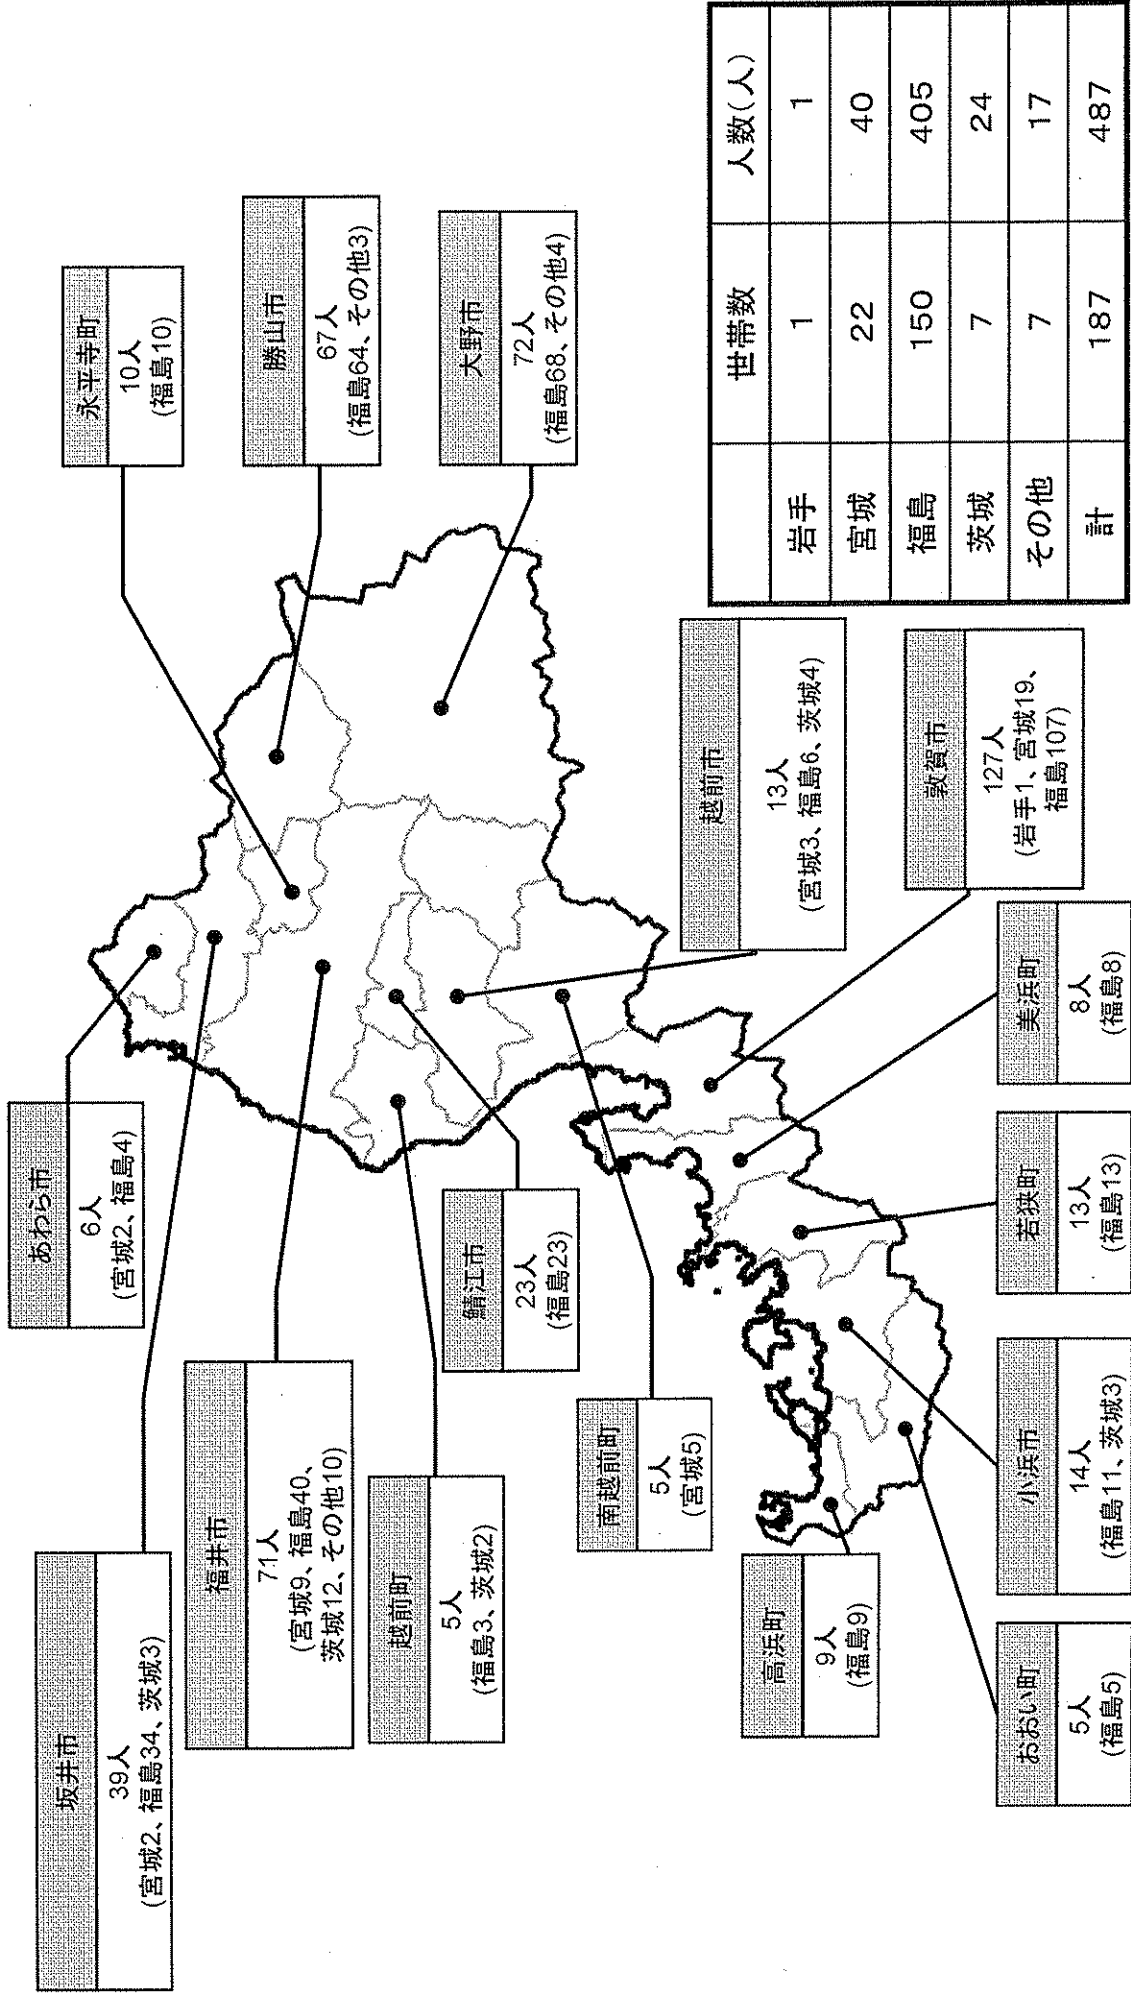

多賀城市 6/6~

福島県 13名(264)

県安全環境部他 ② 2名

福島県災害対策本部 6/11~

県警警備部隊 ⑥ 10名

郡山市内 5/28~

緊急時モニタリング要員 1名

福島県内各地 6/5~

これまでの活動実績(本日の活動者数を含む)

県名	活動内容	活動者数	活動内容	活動者数
岩手県	・県安全環境部	(30名)	・県警広域緊急援助隊(刑事)	(30名)
	・県ボランティア先遣隊	(12名)	・県警地域部隊	(54名)
	・災害ボランティア	(470名)	・日赤救護班	(72名)
	・# 同行県職員	(59名)	・福井市給水車(4t)	(24名)
	・漁港施設災害復旧職員	(1名)	・越前市給水車(2t)	(12名)
	・緊急消防援助隊	(327名)	・鶴江市給水車(2t)	(12名)
	・# 同行県職員	(4名)	・勝山市介護支援チーム	(56名)
	・県警警備部隊	(61名)		
				計 1224名
	宮城県	・県安全環境部	(33名)	・介護サービス班
・県ボランティア先遣隊		(6名)	・県警広域緊急援助隊(警備)	(25名)
・災害ボランティア		(43名)	・県警警備部隊	(119名)
・# 同行県職員等		(4名)	・県警広域緊急援助隊(交通)	(82名)
・県救護班		(146名)	・下水道検査調査(福井市)	(4名)
・県心のケアチーム		(10名)	・(社)福井県薬剤師会	(14名)
・# 同行県職員		(4名)	・県事務職員(市業務支援)	(6名)
・子どもの心のケアチーム		(3名)	・県警交通部隊	(5名)
・DMAT		(18名)	・越前市災害ボランティア	(14名)
・日赤救護班		(38名)	・鶴江市災害ボランティア	(44名)
・県健康相談班	(95名)	・福井市災害ボランティア	(44名)	
			計 787名	
福島県	・県安全環境部他	(53名)	・県スクリーニング班	(15名)
	・環境放射線モニタリング班	(8名)	・福井県医師会救護班(JMAT)	(5名)
	・県防災ヘリ	(16名)	・福井県済生会病院支援班	(7名)
	・県警警備部隊	(92名)	・県心のケアチーム	(32名)
	・DMAT	(17名)	・県警広域緊急援助隊(交通)	(17名)
	・緊急時モニタリング要員	(2名)		
			計 264名	
合計				2275名

※()の数字は派遣延べ人数、○の数字は派遣回数

避難者受入れ人数

平成23年6月11日9:00現在

※前日から変更なし

災害ボランティア派遣(第43班)

6月11日(水)に、災害ボランティア第43班(医療・一般ボランティア)の派遣を行う。

記

- 1 活動期間 平成23年6月11日(土)～6月15日(水)
(11日18時00分頃発、15日早朝帰福)
- 2 活動内容 瓦礫の撤去、訪問看護、調理等
- 3 参加人数 看護師3名、一般ボランティア18名、県職員2名
看護師のうち1名は、滞在し44班とともに18日(土)帰福
上記のほかに、6月末まで一般ボランティア2名が活動
- 4 活動場所 岩手県陸前高田市
- 5 宿泊先 岩手県陸前高田市内の寺(普門寺)
- 6 行程 (4泊5日、車中泊2泊)

日 時	行 程
6月 11日(土) 18:00	県庁発
6月 12日(日) 6:00 8:00- 17:00	陸前高田市到着 現地で活動 普門寺泊
6月 13日(月) 8:00- 17:00	現地で活動 普門寺泊
6月 14日(火) 8:00- 17:00	現地で活動 陸前高田市発
6月 15日(水) 6:00	福井着