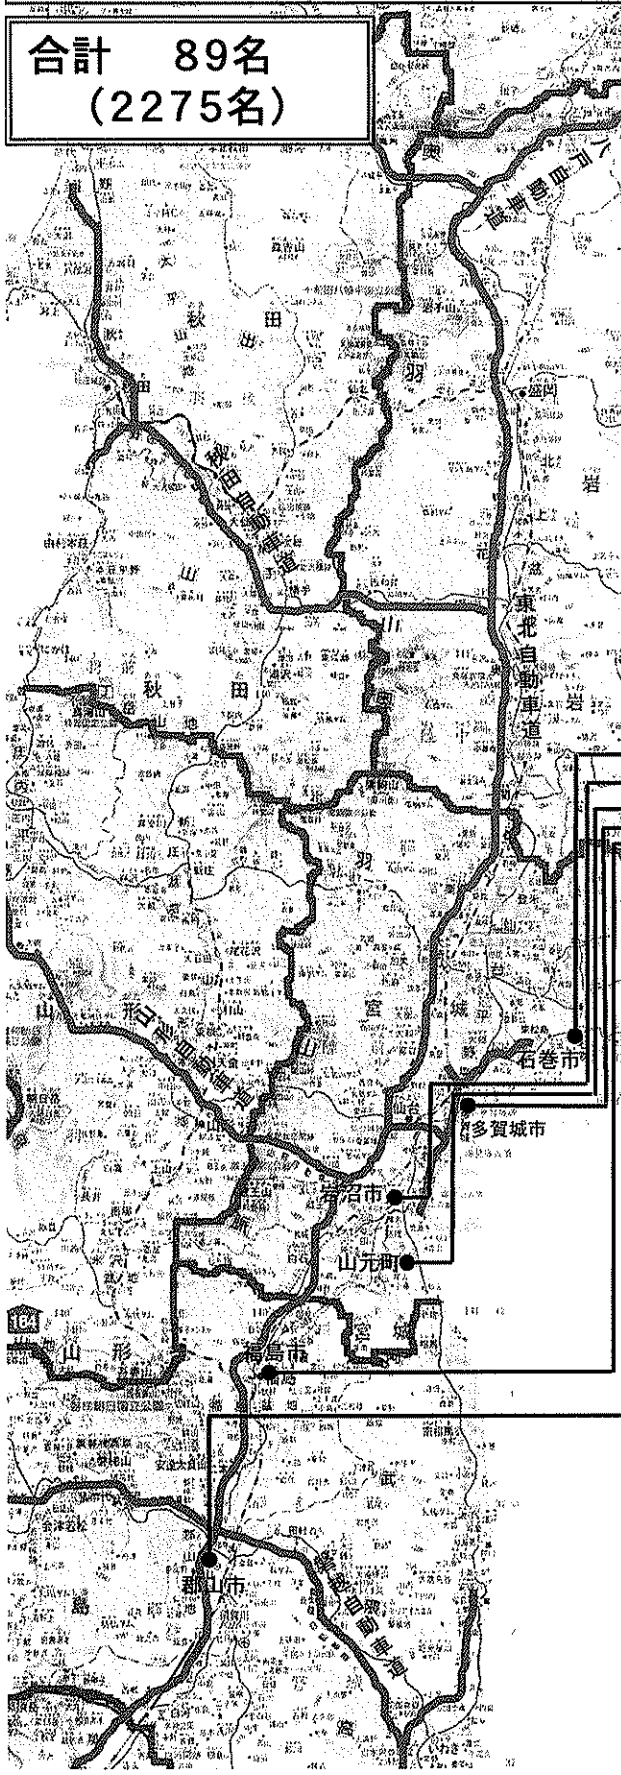

平成23年6月11日(土)
16時

東日本大震災対策・支援関係の資料提供について

本日の東日本大震災対策・支援関係の資料は別添のとおりです。

- 1 派遣活動状況(別図のとおり 7時30分現在)
- 2 避難者受入れ人数(9時現在)
- 3 災害ボランティア派遣(岩手県第43班)

問い合わせ先

支援本部・河崎
内線5610

派遣活動状況(H23.6.11 7:30現在)

合計 89名
(2275名)