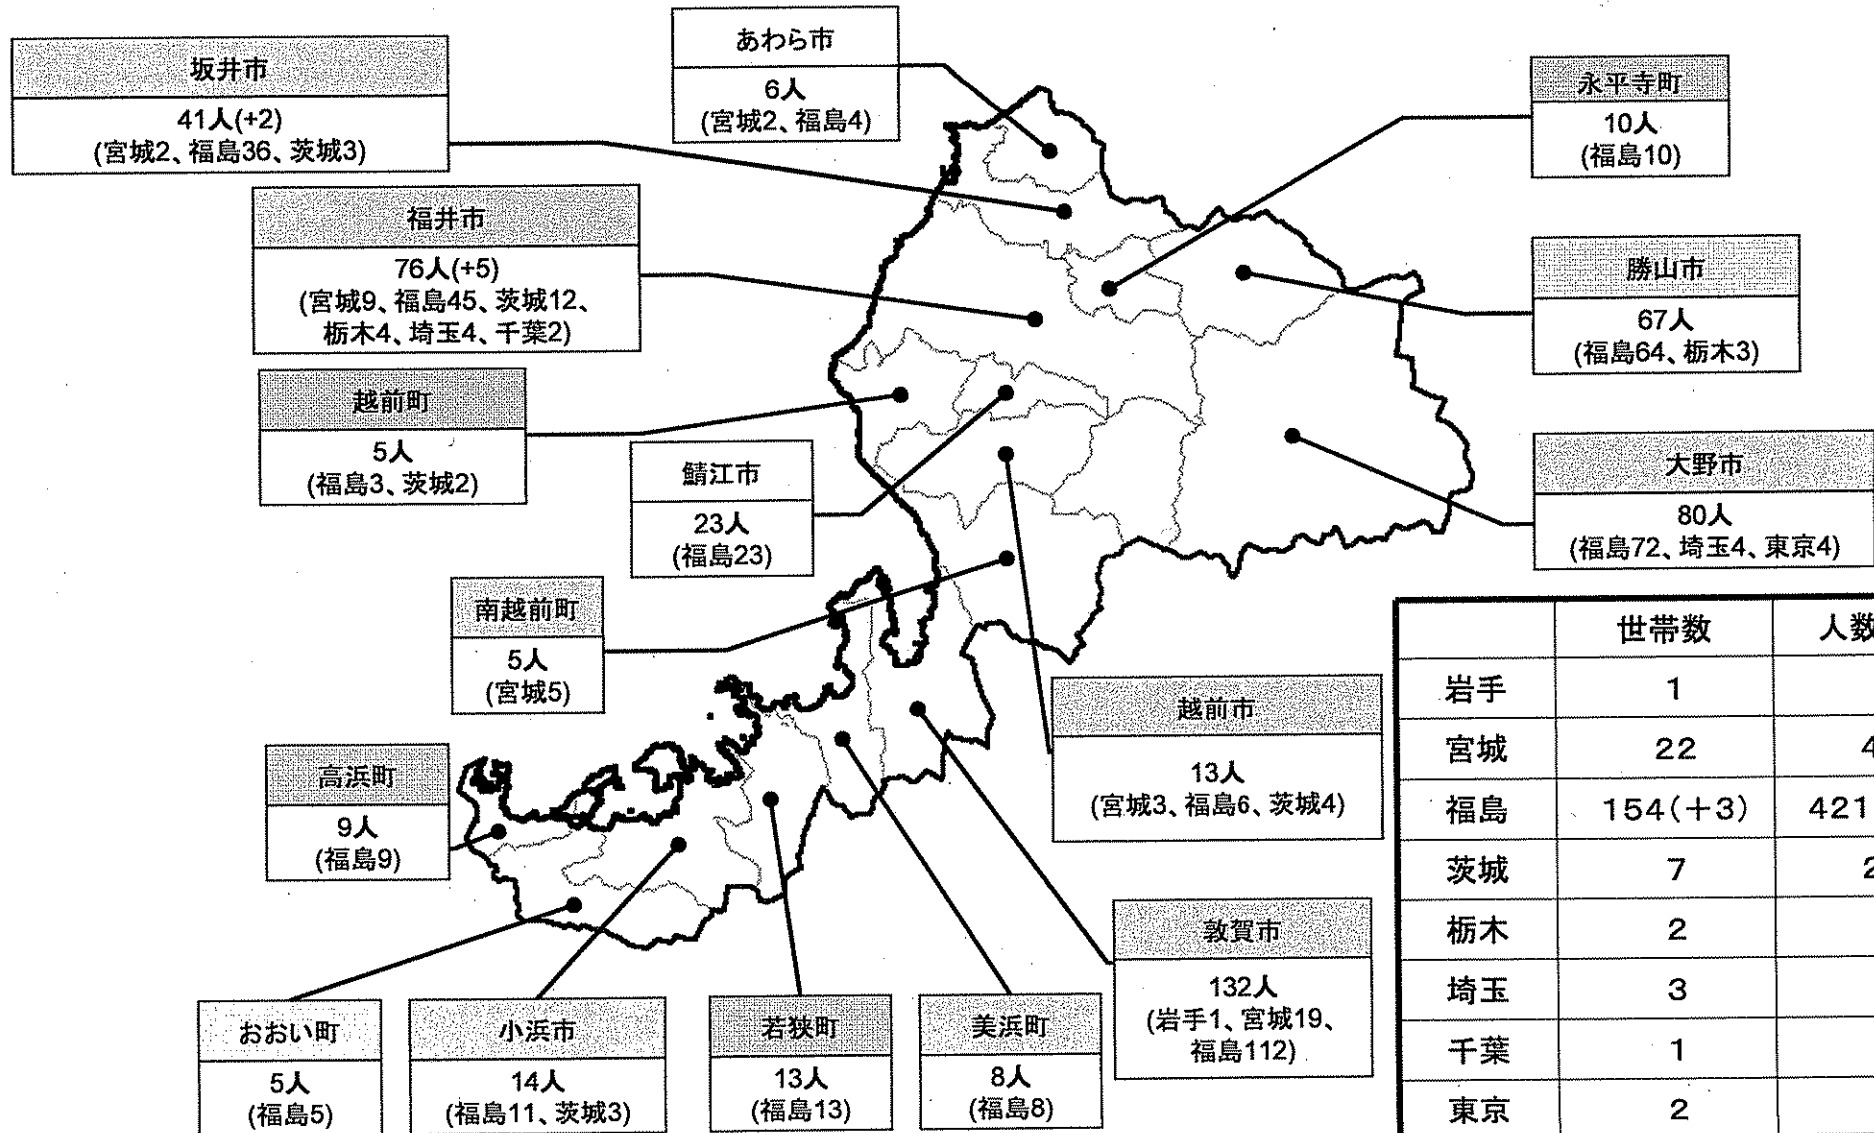

避難者受入れ人数

平成23年6月17日9:00現在

	世帯数	人数(人)
岩手	1	1
宮城	22	40
福島	154(+3)	421(+7)
茨城	7	24
栃木	2	7
埼玉	3	8
千葉	1	2
東京	2	4
計	192(+3)	507(+7)