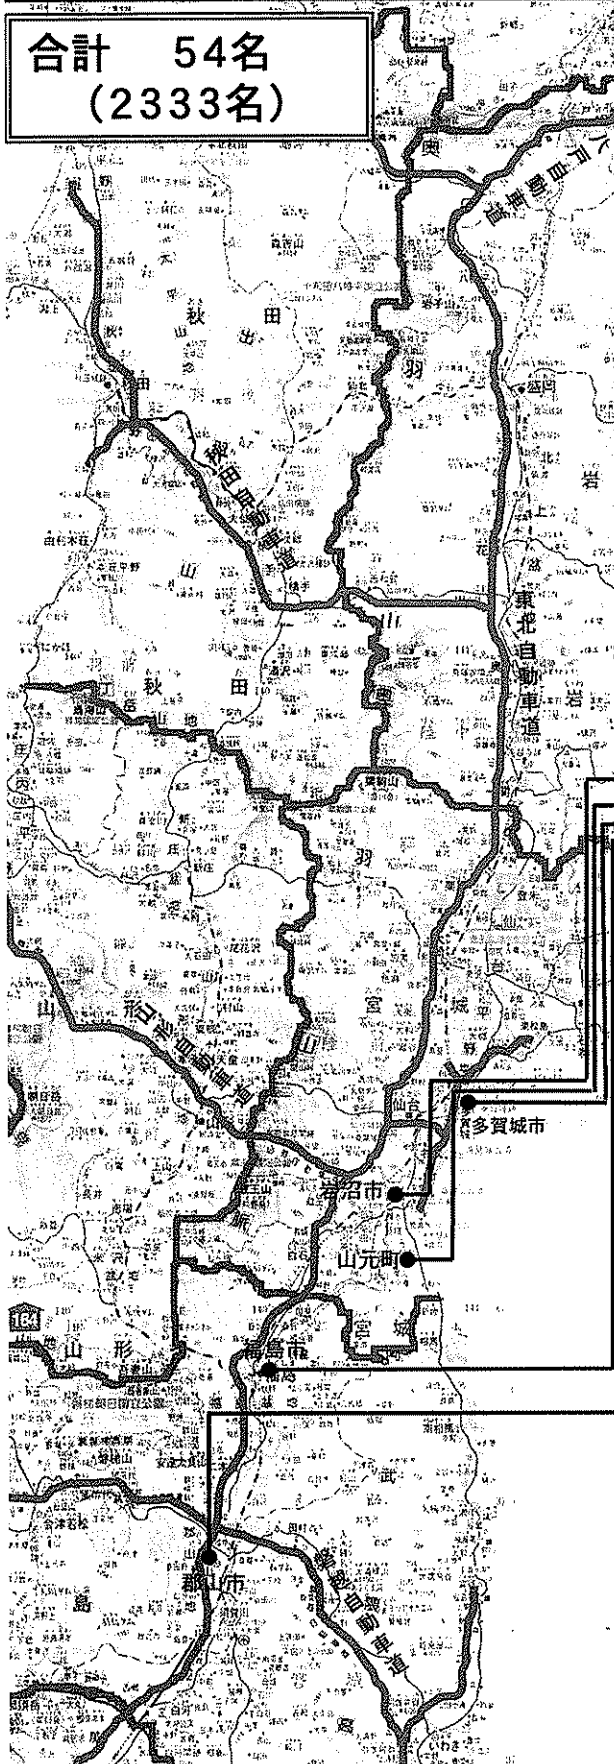

平成23年6月17日（金）  
16時

東日本大震災対策・支援関係の資料提供について

本日の東日本大震災対策・支援関係の資料は別添のとおりです。

- 1 派遣活動状況（別図のとおり 7時30分現在）
- 2 避難者受入れ人数（9時現在）
- 3 災害ボランティア派遣（岩手県第45班）

問い合わせ先

支援本部・河崎  
内線5610

# 派遣活動状況(H23.6.17 7:30現在)

合計 54名  
(2333名)