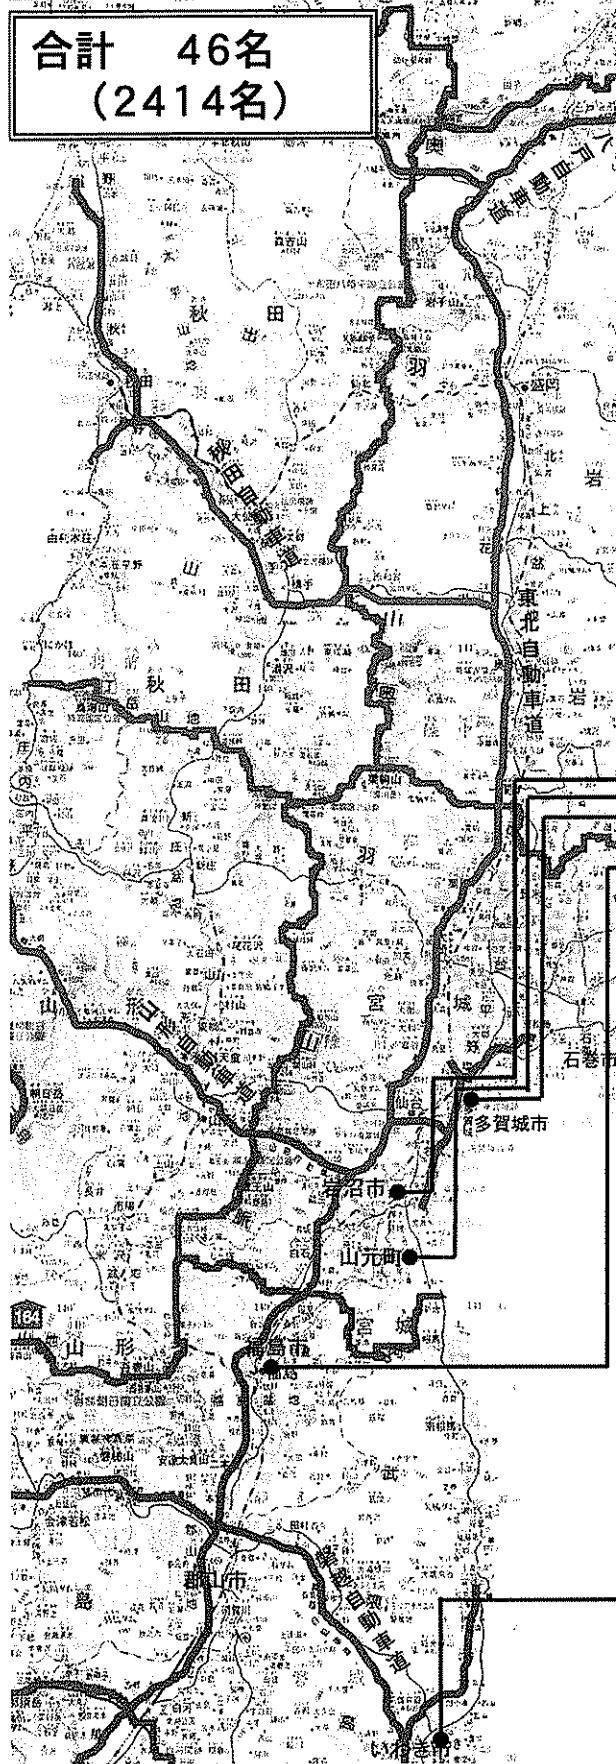

平成23年6月23日(木)

17時

東日本大震災対策・支援関係の資料提供について

本日の東日本大震災対策・支援関係の資料は別添のとおりです。

- 1 派遣活動状況(別図のとおり 7時30分現在)
- 2 避難者受入れ人数(9時現在)
- 3 災害ボランティア派遣(岩手県第47班)

問い合わせ先

支援本部・河崎

内線5610

派遣活動状況(H23.6.23 7:30現在)

合計 46名
(2414名)

岩手県 25名(1314名)

災害ボランティア (45) 1名, (46) 15名
 // 同行県職員 (45) 2名, (46) 1名
 陸前高田市(46)6/21~

漁港施設災害復旧職員① 1名
 釜石市内 5/17~

県警避難所対策部隊① 5名
 釜石署、宮古署管内 6/21~

宮城県 12名(822名)

県警交通部隊(交通)② 4名
 岩沼署管内 6/17~

災害ボランティア派遣(第47班)

6月23日(木)に、災害ボランティア第47班(医療・一般ボランティア)の派遣を行う。

記

- 1 活動期間 平成23年6月23日(木)～6月27日(月)
(23日18時00分頃発、27日早朝帰福)
- 2 活動内容 瓦礫の撤去、訪問看護
- 3 参加人数 看護師2名、一般ボランティア18名、県職員2名
上記のほかに、19日から看護師1名が現地で合流中(25日朝まで)
- 4 活動場所 岩手県陸前高田市
- 5 宿泊先 岩手県陸前高田市内
横田基幹集落センターおよび鈴木旅館
- 6 行程 (4泊5日、車中泊2泊)

日 時	行 程
6月 23日(木) 18:00	県庁発
6月 24日(金) 6:00 8:00- 17:00	陸前高田市到着 現地で活動 横田基幹集落センターまたは鈴木旅館泊
6月 25日(土) 8:00- 17:00	現地で活動 横田基幹集落センターまたは鈴木旅館泊
6月 26日(日) 8:00- 17:00	現地で活動 陸前高田市発
6月 27日(月) 6:00	福井着