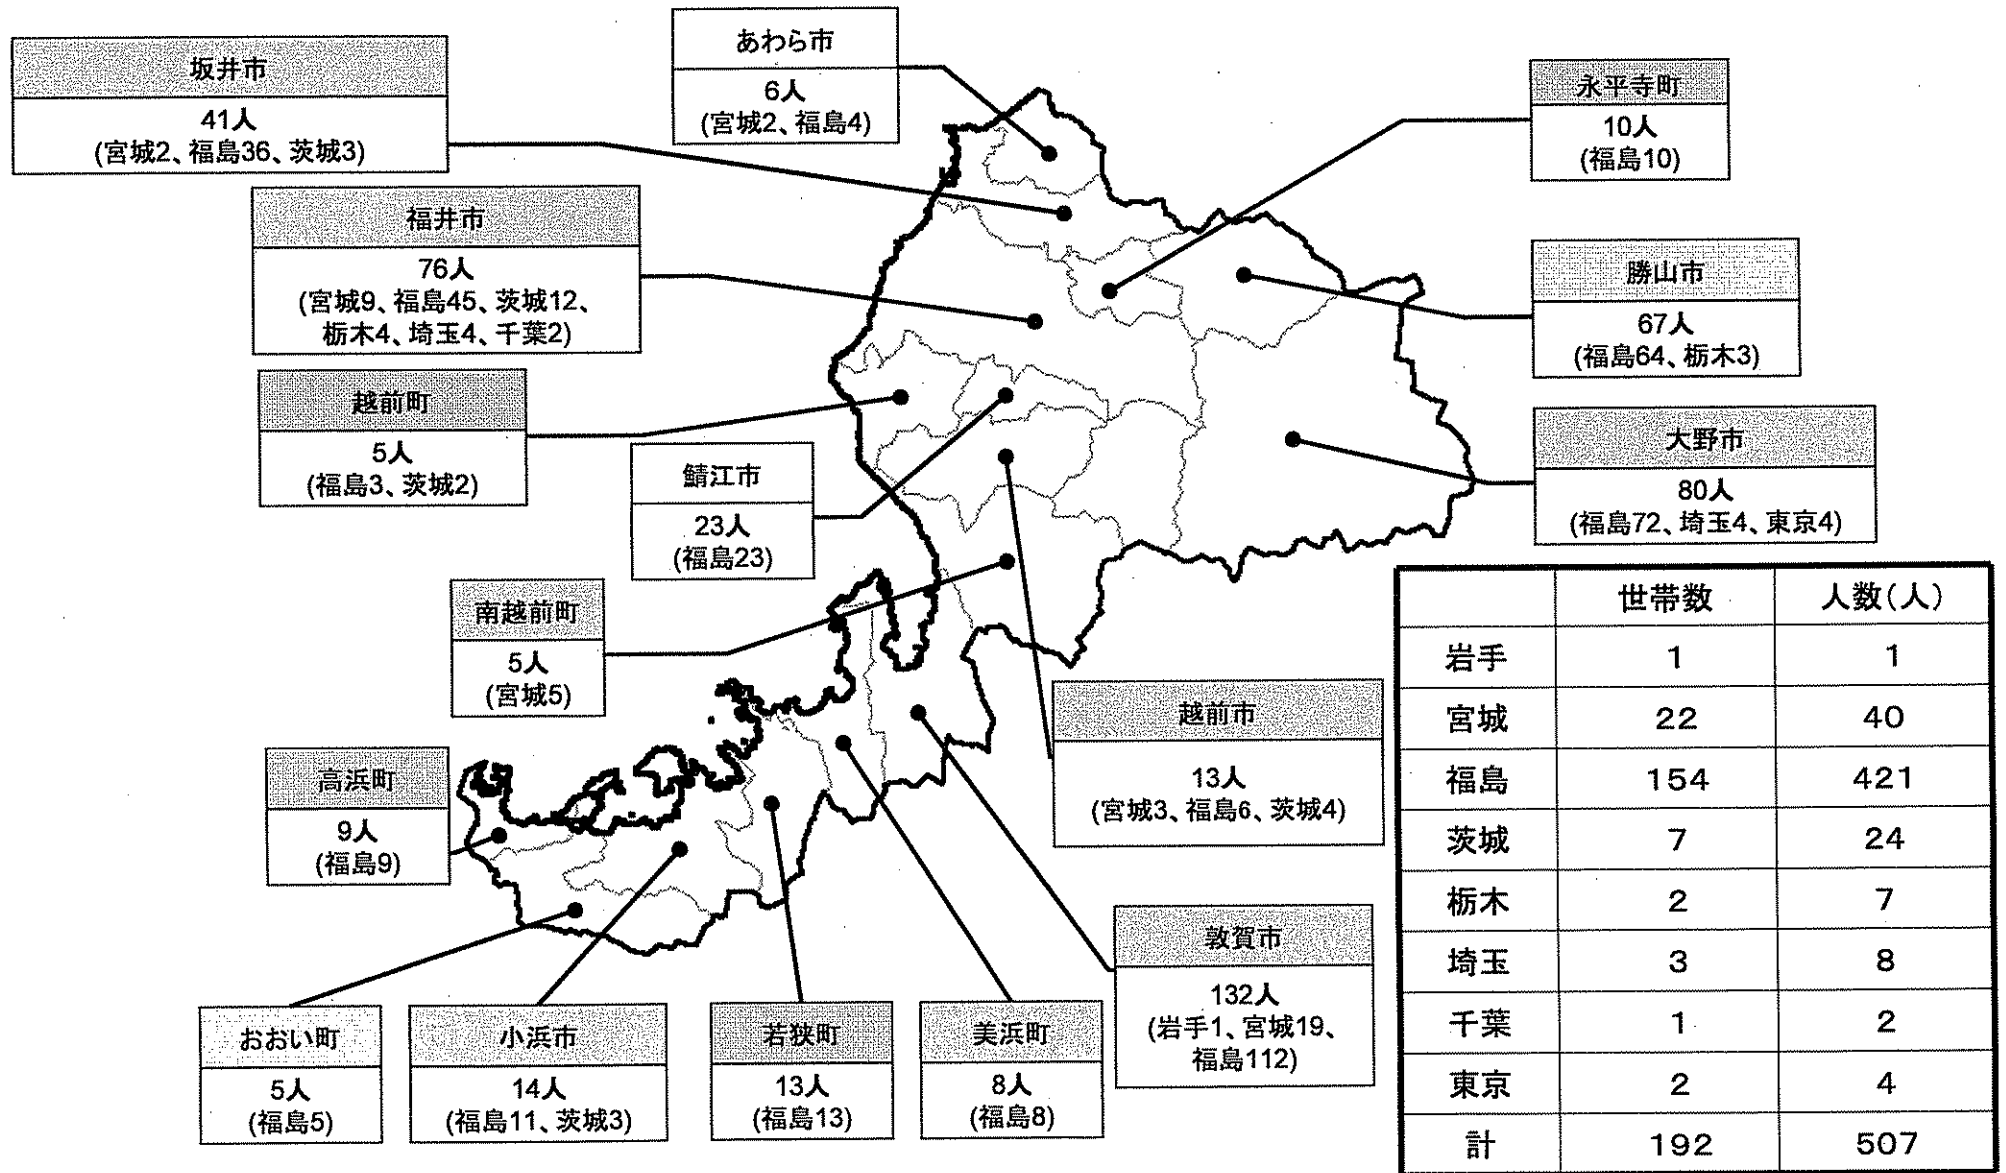

避難者受入れ人数

平成23年6月23日9:00現在

※前日から変更なし