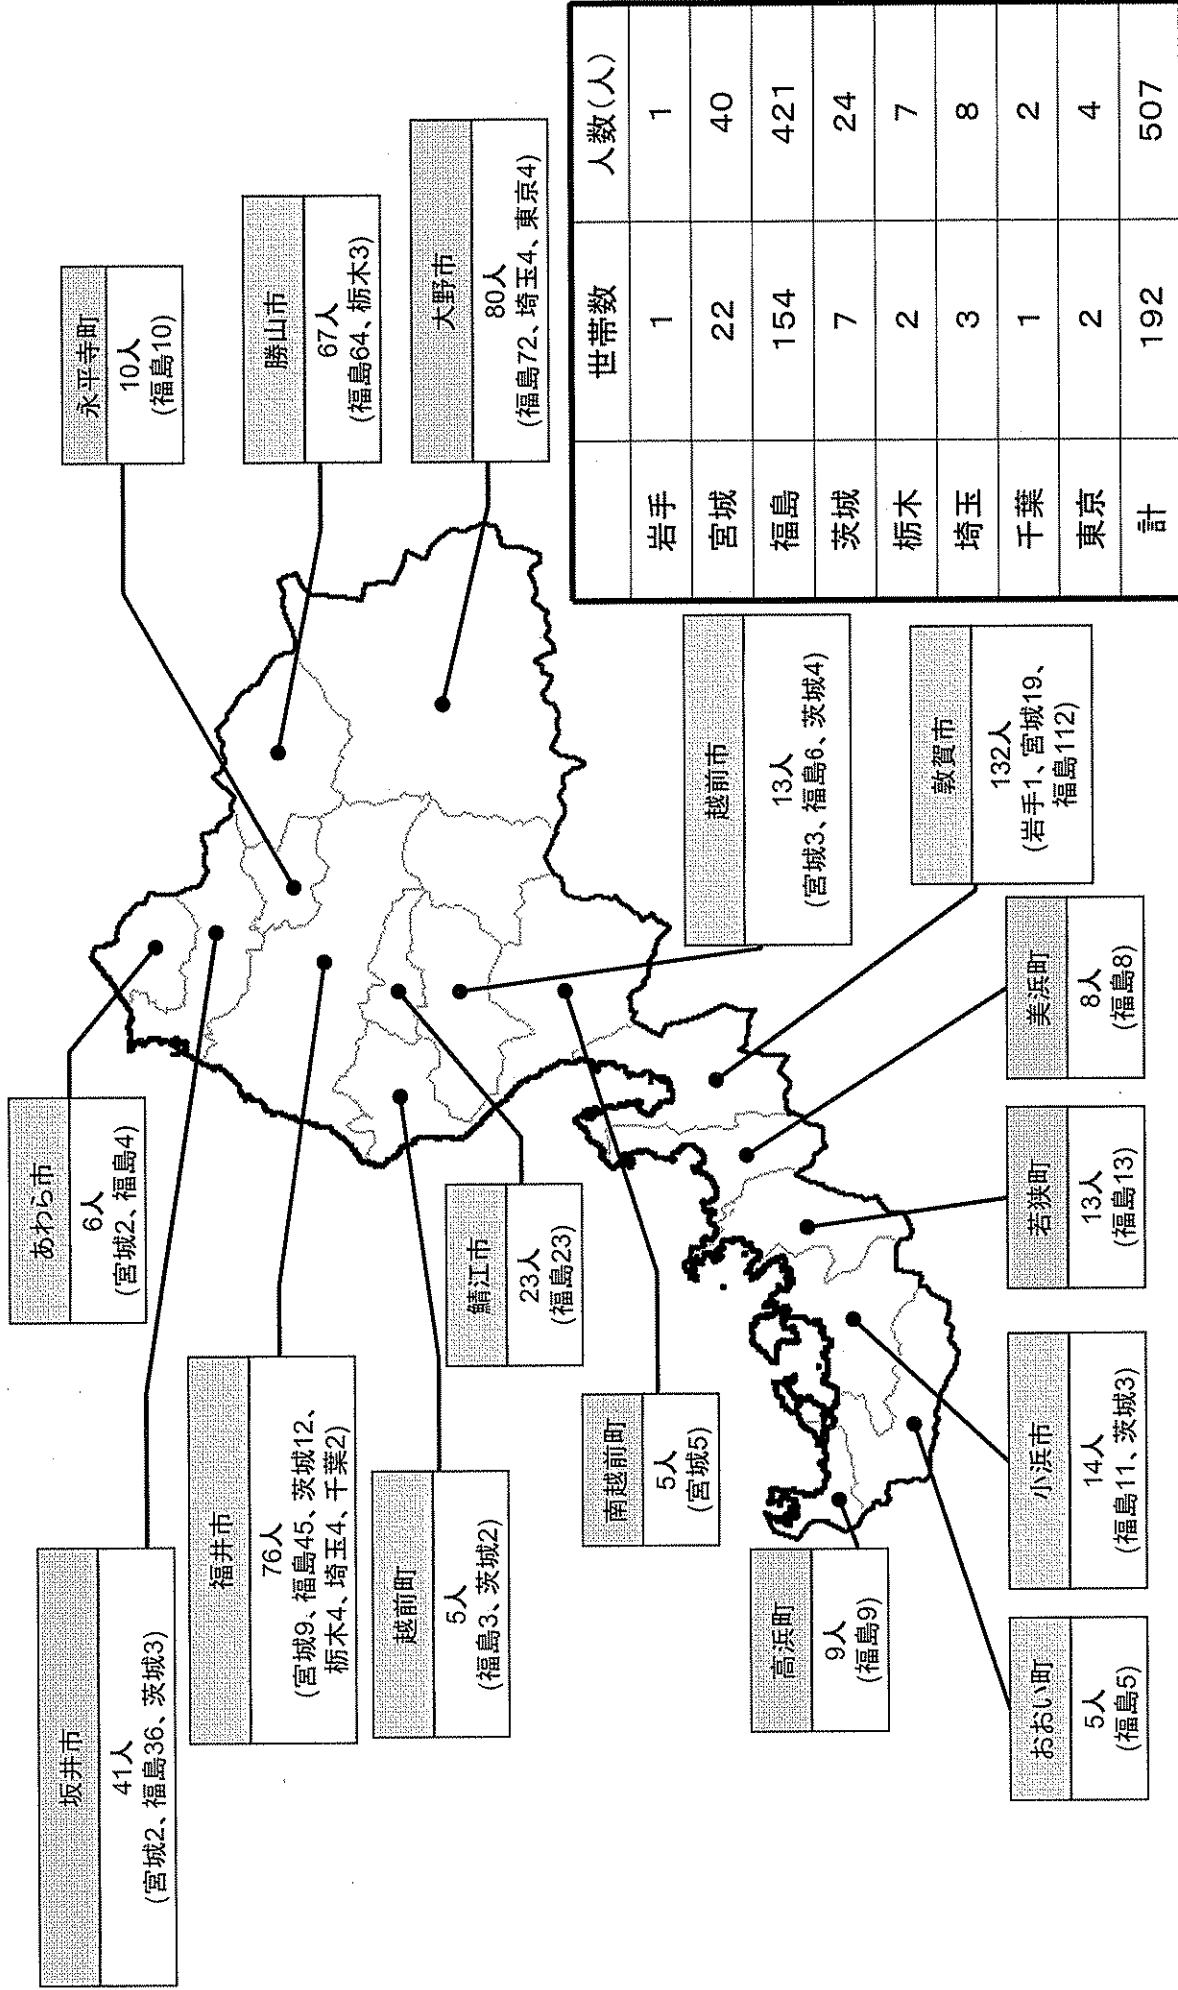

平成23年6月26日(日)
16時

東日本大震災対策・支援関係の資料提供について

本日の東日本大震災対策・支援関係の資料は別添のとおりです。

- 1 派遣活動状況(別図のとおり 7時30分現在)
- 2 避難者受入れ人数(9時現在)
- 3 災害ボランティア派遣(岩手県第48班)

問い合わせ先

支援本部・河崎
内線5610

派遣活動状況(H23.6.26 7:30現在)

合計 53名
(2461名)

県事務職員(市業務支援)(2) 3名
 多賀城市 6/6~

県薬剤師会(3) 3名
 石巻市、女川町 6/25~

福島県 9名(285名)

県安全環境部他(2) 2名
 福島県災害対策本部 6/23~

県警地域部隊(1) 6名
 いわき南署管内 6/25~

緊急時モニタリング委員(1) 1名
 福島県内各地 6/26~

これまでの活動実績(本日の活動者数を含む)

県名	活動内容	活動者数	活動内容	活動者数
岩手県	県安全環境部	(30名)	県警広域緊急援助隊(刑事)	(40名)
	県ボランティア先遣隊	(12名)	県警地域部隊	(54名)
	災害ボランティア	(569名)	県警避難所対策部隊	(5名)
	// 同行県職員	(67名)	日赤救護班	(72名)
	漁港施設災害復旧職員	(1名)	福井市給水車(4)	(24名)
	緊急消防援助隊	(327名)	越前市給水車(2)	(12名)
	// 同行県職員	(4名)	鶴江市給水車(2)	(12名)
	県警整備部隊	(61名)	磐山市介護支援チーム	(56名)
	計 1346名			
	宮城県	県安全環境部	(33名)	介護サービス班
県ボランティア先遣隊		(6名)	県警広域緊急援助隊(整備)	(25名)
災害ボランティア		(43名)	県警整備部隊	(119名)
// 同行県職員等		(4名)	県警広域緊急援助隊(交通)	(82名)
県救護班		(146名)	下水道被害調査(福井市)	(4名)
県心のケアチーム		(10名)	(社)福井県薬剤師会	(20名)
// 同行県職員		(4名)	県事務職員(市業務支援)	(6名)
子どもの心のケアチーム		(3名)	県警交通部隊	(9名)
DMAT		(18名)	越前市災害ボランティア	(32名)
日赤救護班		(38名)	鶴江市災害ボランティア	(44名)
県健康相談班	(110名)	福井市災害ボランティア	(44名)	
計 830名				
福島県	県安全環境部他	(59名)	県スクリーニング班	(15名)
	県環境放射線モニタリング班	(9名)	福井県医師会救護班(JMAT)	(5名)
	県防災ヘリ	(16名)	福井県済生会病院支援班	(7名)
	県警整備部隊	(92名)	県心のケアチーム	(32名)
	DMAT	(17名)	県警広域緊急援助隊(交通)	(17名)
緊急時モニタリング委員	(5名)	県警地域部隊	(12名)	
計 285名				
合計	赤字...県独自派遣 赤字...全国組織による派遣 黒字...市町独自派遣	2461名		

※()の数字は派遣延べ人数、○の数字は派遣回数

避難者受入れ人数

平成23年6月26日9:00現在

※前日から変更なし

災害ボランティア派遣(第48班)

6月26日(日)に、災害ボランティア第48班(医療・一般ボランティア)の派遣を行う。

記

- 1 活動期間 平成23年6月26日(日)～6月30日(木)
(26日18時00分頃発、30日早朝帰福)
- 2 活動内容 瓦礫の撤去、訪問看護
- 3 参加人数 看護師2名、一般ボランティア18名、県職員1名
- 4 活動場所 岩手県陸前高田市
- 5 宿泊先 岩手県陸前高田市内
横田基幹集落センターおよび鈴木旅館
- 6 行程 (4泊5日、車中泊2泊)

日時	行程
6月26日(日) 18:00	県庁発
6月27日(月) 6:00 8:00- 17:00	陸前高田市到着 現地で活動 横田基幹集落センターまたは鈴木旅館泊
6月28日(火) 8:00- 17:00	現地で活動 横田基幹集落センターまたは鈴木旅館泊
6月29日(水) 8:00- 17:00	現地で活動 陸前高田市発
6月30日(木) 6:00	福井着