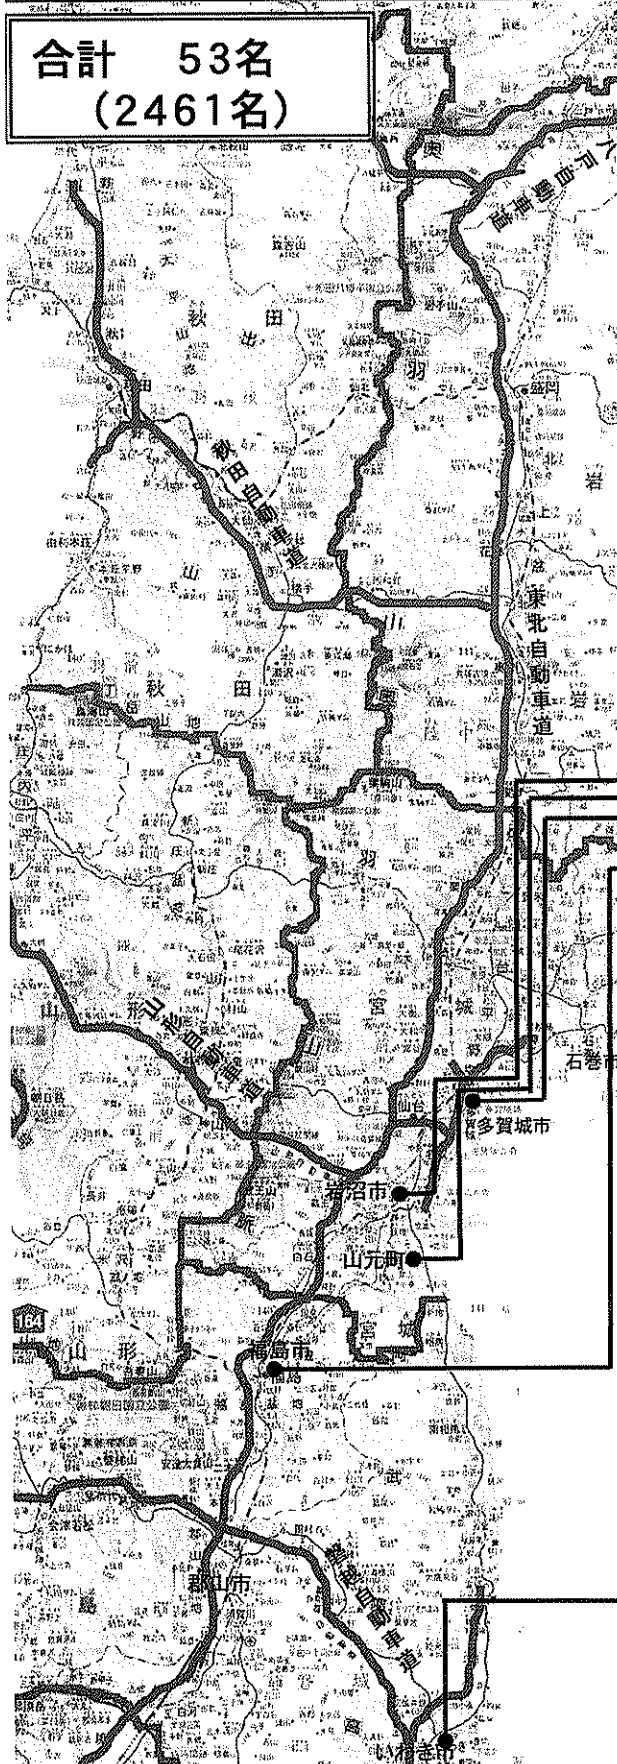

平成23年6月26日(日)
16時

東日本大震災対策・支援関係の資料提供について

本日の東日本大震災対策・支援関係の資料は別添のとおりです。

- 1 派遣活動状況(別図のとおり 7時30分現在)
- 2 避難者受入れ人数(9時現在)
- 3 災害ボランティア派遣(岩手県第48班)

問い合わせ先

支援本部・河崎
内線5610

派遣活動状況(H23.6.26 7:30現在)

合計 53名
(2461名)

※()の数字は派遣延べ人数、○の数字は派遣回数

避難者受入れ人数

平成23年6月26日9:00現在

※前日から変更なし

災害ボランティア派遣(第48班)

6月26日(日)に、災害ボランティア第48班(医療・一般ボランティア)の派遣を行う。

記

- 1 活動期間 平成23年6月26日(日)～6月30日(木)
(26日18時00分頃発、30日早朝帰福)
- 2 活動内容 瓦礫の撤去、訪問看護
- 3 参加人数 看護師2名、一般ボランティア18名、県職員1名
- 4 活動場所 岩手県陸前高田市
- 5 宿泊先 岩手県陸前高田市内
横田基幹集落センターおよび鈴木旅館
- 6 行程 (4泊5日、車中泊2泊)

日時	行程
6月26日(日) 18:00	県庁発
6月27日(月) 6:00 8:00- 17:00	陸前高田市到着 現地で活動 横田基幹集落センターまたは鈴木旅館泊
6月28日(火) 8:00- 17:00	現地で活動 横田基幹集落センターまたは鈴木旅館泊
6月29日(水) 8:00- 17:00	現地で活動 陸前高田市発
6月30日(木) 6:00	福井着