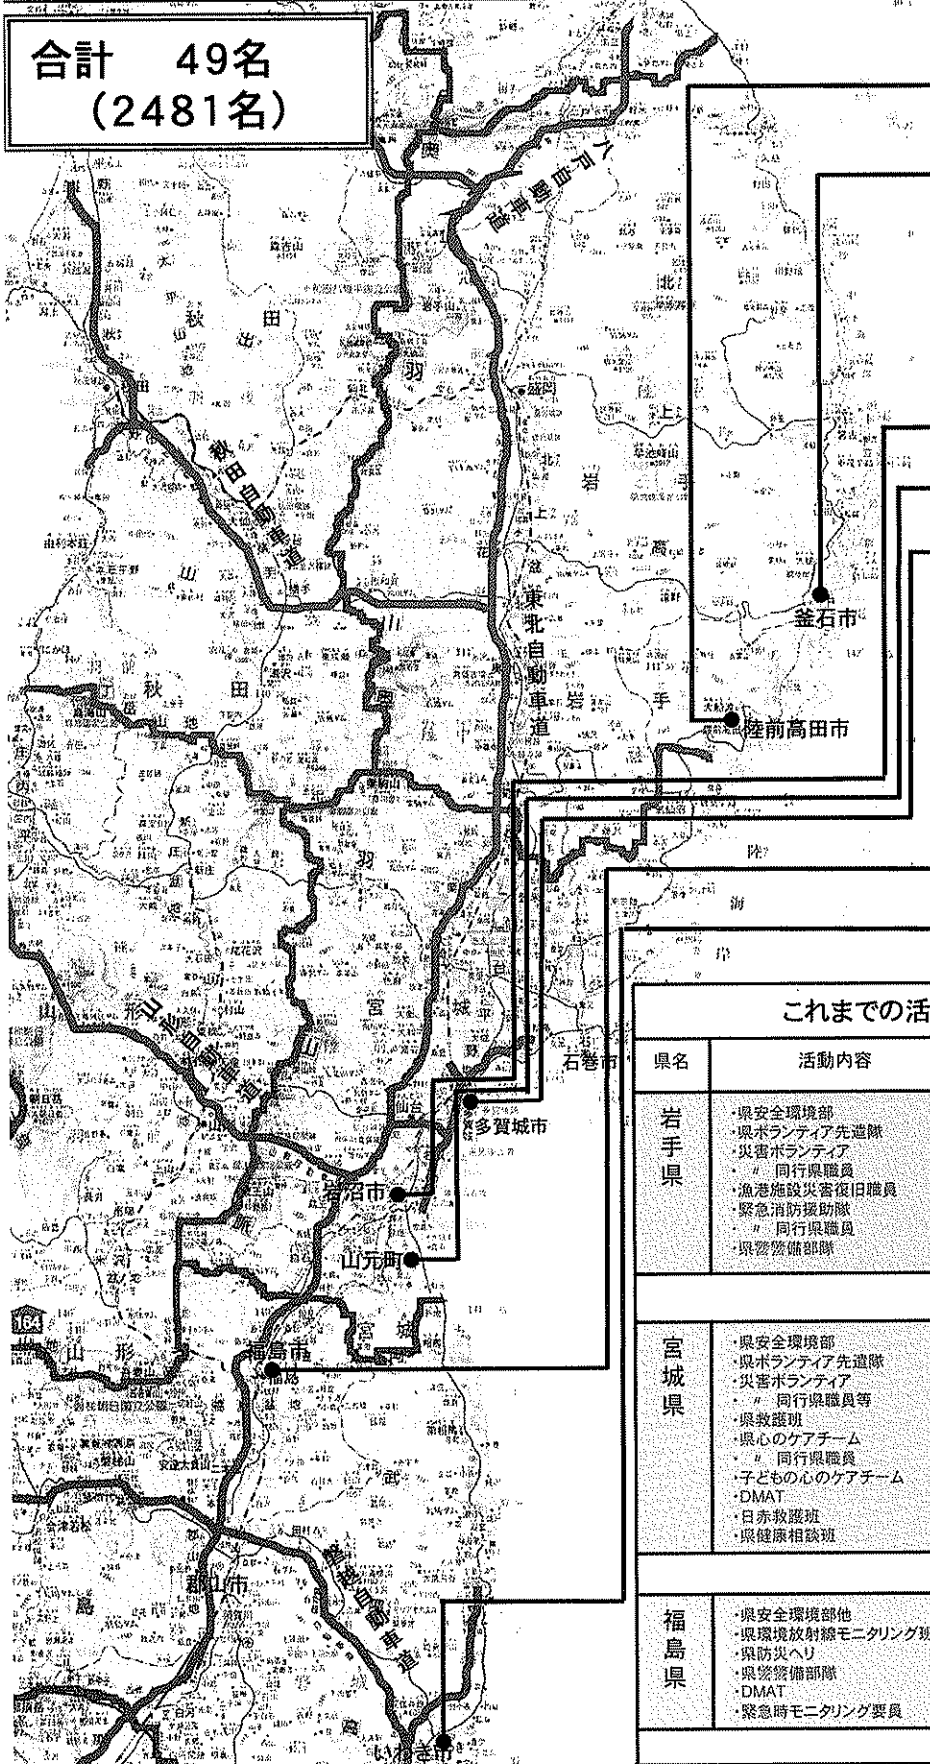

平成23年6月27日(月)
16時

東日本大震災対策・支援関係の資料提供について

本日の東日本大震災対策・支援関係の資料は別添のとおりです。

- 1 派遣活動状況(別図のとおり 7時30分現在)
- 2 避難者受入れ人数(9時現在)

問い合わせ先

支援本部・河崎
内線5610

派遣活動状況(H23.6.27 7:30現在)

合計 49名
(2481名)

鯖江市
23人
(福島23)

南越前町
5人
(宮城5)

越前市
13人
(宮城3、福島6、茨城4)

高浜町
9人
(福島9)

小浜市
14人
(福島11、茨城3)

若狭町
13人
(福島13)

美浜町
8人
(福島8)

敦賀市
131人(-1)
(岩手1、宮城19、
福島111)