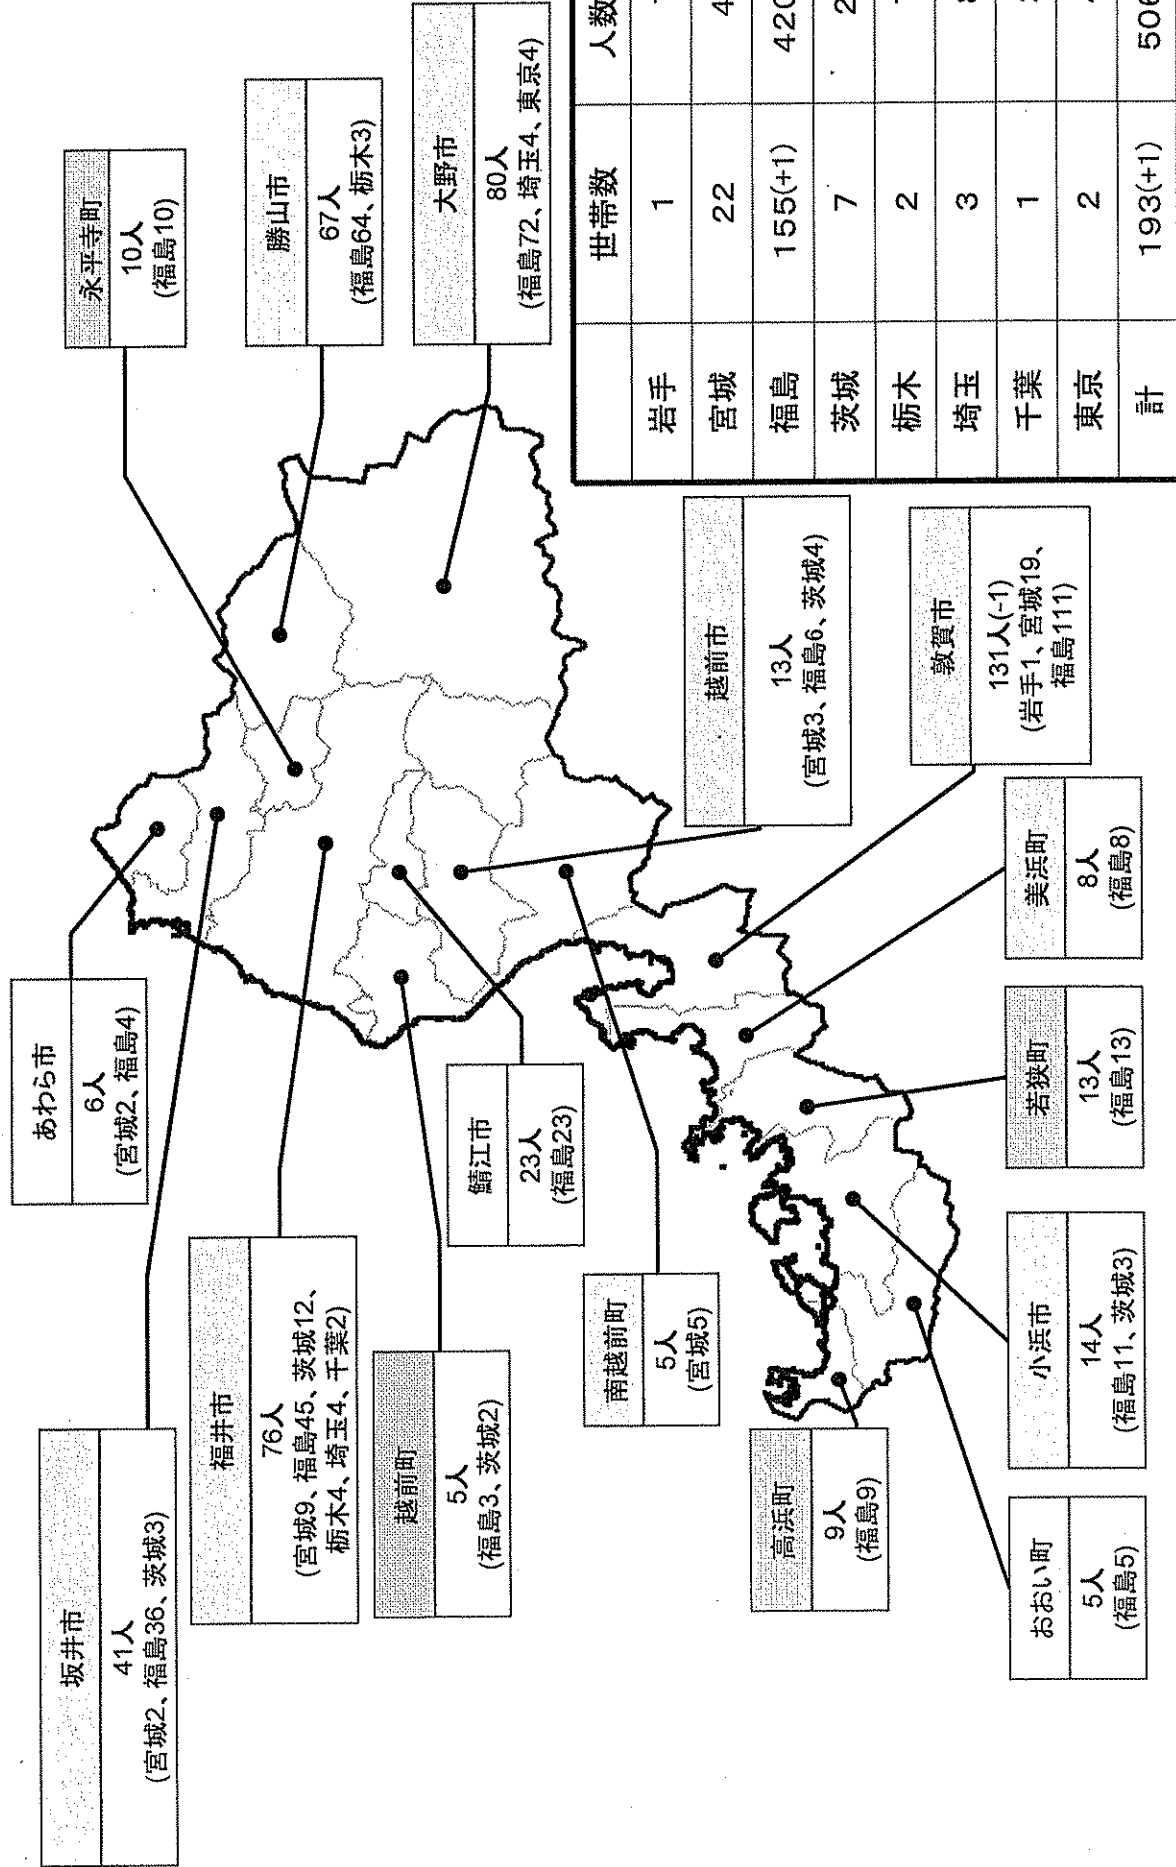

平成23年6月27日(月)
16時

東日本大震災対策・支援関係の資料提供について

本日の東日本大震災対策・支援関係の資料は別添のとおりです。

- 1 派遣活動状況(別図のとおり 7時30分現在)
- 2 避難者受入れ人数(9時現在)

問い合わせ先

支援本部・河崎
内線5610

派遣活動状況(H23.6.27 7:30現在)

合計 49名
(2481名)

福島県 9名(285名)

県安全環境部他(27) 2名
福島県災害対策本部 6/23~

県警地域部隊① 6名
いわき南署管内 6/25~

緊急時モニタリング要員⑤ 1名
福島県内各地 6/26~

これまでの活動実績(本日の活動者数を含む)

県名	活動内容	活動者数	活動内容	活動者数
岩手県	・県安全環境部	(30名)	・県警広域緊急援助隊(刑事)	(40名)
	・県ボランティア先遣隊	(12名)	・県警地域部隊	(54名)
	・災害ボランティア	(588名)	・県警避難所対策部隊	(5名)
	・# 同行県職員	(68名)	・日赤救護班	(72名)
	・漁港施設災害復旧職員	(1名)	・福井市給水車(4t)	(24名)
	・緊急消防援助隊	(327名)	・越前市給水車(2t)	(12名)
	・# 同行県職員	(4名)	・鶴江市給水車(2t)	(12名)
	・県警整備部隊	(61名)	・駒山市介護支援チーム	(56名)
				計 1366名
	宮城県	・県安全環境部	(33名)	・介護サービス班
・県ボランティア先遣隊		(6名)	・県警広域緊急援助隊(整備)	(25名)
・災害ボランティア		(43名)	・県警整備部隊	(119名)
・# 同行県職員等		(4名)	・県警広域緊急援助隊(交通)	(82名)
・県救護班		(146名)	・下水道被害調査(福井市)	(4名)
・県心のケアチーム		(10名)	(社)福井県薬剤師会	(20名)
・# 同行県職員		(4名)	・県事務職員(市業務支援)	(6名)
・子どもの心のケアチーム		(3名)	・県警交通部隊	(9名)
・DMAT		(18名)	・越前市災害ボランティア	(32名)
・日赤救護班		(38名)	・鶴江市災害ボランティア	(44名)
・県健康相談班	(110名)	・福井市災害ボランティア	(44名)	
			計 830名	
福島県	・県安全環境部他	(59名)	・県スクリーニング班	(15名)
	・県環境放射線モニタリング班	(9名)	・福井県医師会救護班(JMAT)	(5名)
	・県防災ヘリ	(16名)	・福井県済生会病院支援班	(7名)
	・県警整備部隊	(92名)	・県心のケアチーム	(32名)
	・DMAT	(17名)	・県警広域緊急援助隊(交通)	(17名)
	・緊急時モニタリング要員	(5名)	・県警地域部隊	(12名)
			計 285名	
合計				2481名

※()の数字は派遣延べ人数、○の数字は派遣回数

赤字...県独自派遣 青字...全国組織による派遣 黒字...市町独自派遣

避難者受入れ人数

平成23年6月27日9:00現在

あわら市
6人
(宮城2、福島4)

坂井市
41人
(宮城2、福島36、茨城3)

福井市
76人
(宮城9、福島45、茨城12、
栃木4、埼玉4、千葉2)

越前町
5人
(福島3、茨城2)

鯖江市
23人
(福島23)

南越前町
5人
(宮城5)

越前市
13人
(宮城3、福島6、茨城4)

高浜町
9人
(福島9)

小浜市
14人
(福島11、茨城3)

若狭町
13人
(福島13)

美浜町
8人
(福島8)

敦賀市
131人(-1)
(岩手1、宮城19、
福島111)