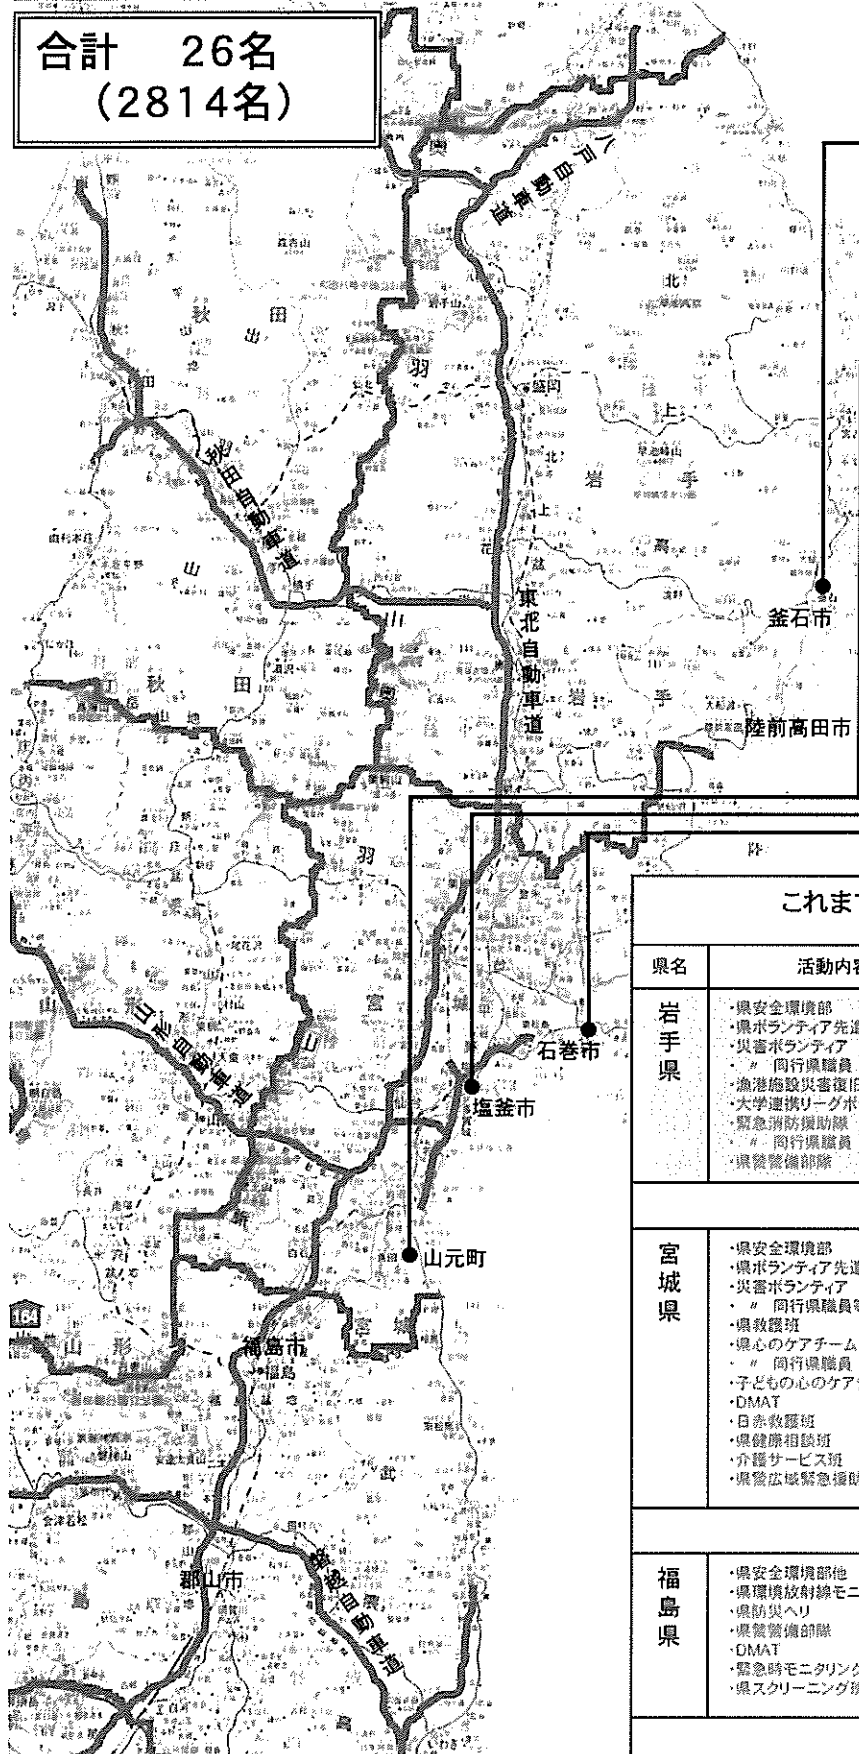

平成23年8月19日（金）

16時

東日本大震災対策・支援関係の資料提供について

本日の東日本大震災対策・支援関係の資料は別添のとおりです。

- 1 派遣活動状況（別図のとおり 7時30分現在）
- 2 避難者受入れ人数（9時現在）
- 3 災害ボランティア派遣（岩手県第54班）

**問い合わせ先**

支援本部・河崎

内線5610

# 派遣活動状況(H23.8.19 7:30現在)

合計 26名  
(2814名)

**岩手県 1名(1540名)**

漁港施設災害復旧職員② 1名

釜石市内 7/15~

**宮城県 11名(880名)**

県健康相談班 33 (健康福祉C等) 2名

山元町 8/18~

#### 記

- 1 活動期間 平成23年8月19日(金)～8月22日(月)  
(19日19時00分頃発、22日早朝帰福)
- 2 活動内容 瓦礫の撤去等
- 3 参加人数 一般ボランティア18名、県職員2名
- 4 活動場所 岩手県陸前高田市
- 5 宿泊先 岩手県陸前高田市内  
横田基幹集落センターおよび鈴木旅館
- 6 行程 (3泊4日、車中泊2泊、現地活動2日)

日 時	行 程
8月19日(金) 19:00	県庁発
8月20日(土) 6:30 8:00- 17:00	陸前高田市到着 現地で活動 横田基幹集落センターまたは鈴木旅館泊
8月21日(日) 8:00- 17:00	現地で活動 陸前高田市発
8月22日(月) 6:00	福井着