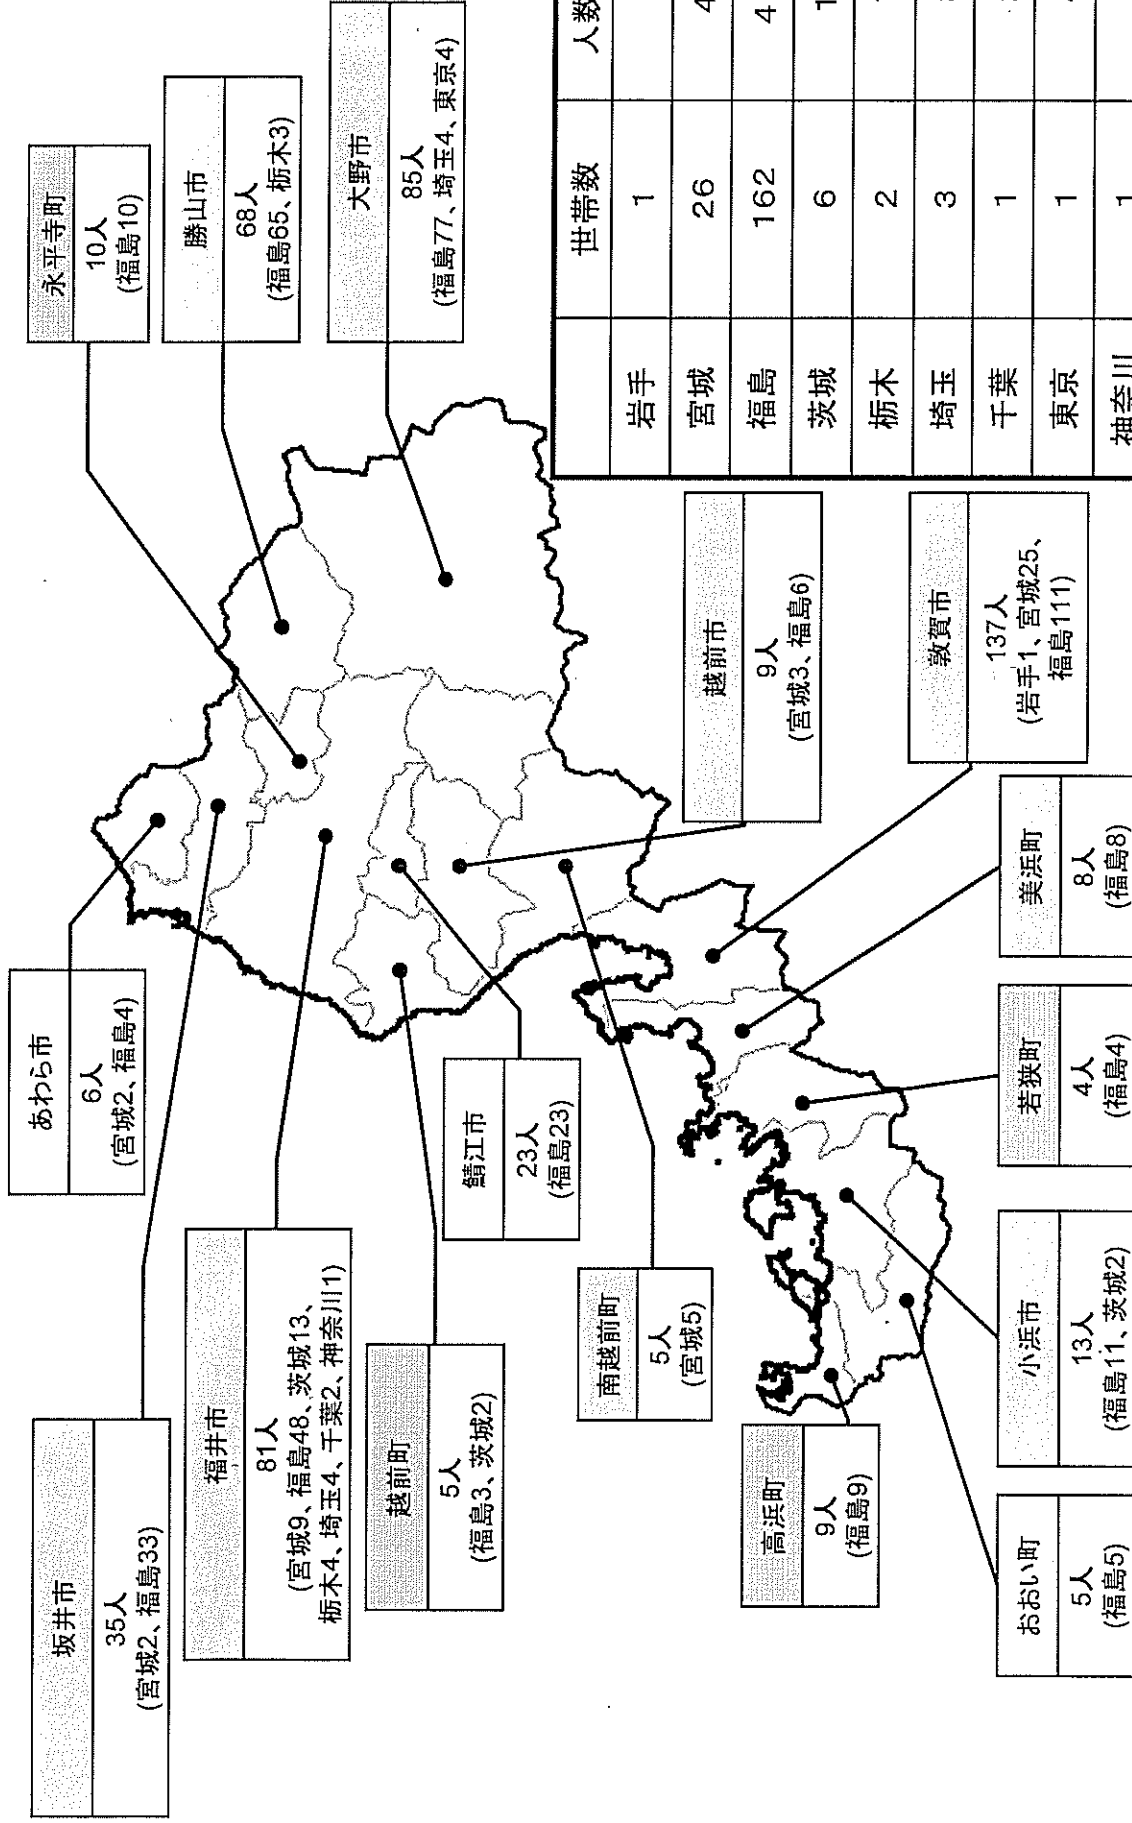

避難者受入れ人数

平成23年8月19日9:00現在

	世帯数	人数(人)
岩手	1	1
宮城	26	46
福島	162	417
茨城	6	17
栃木	2	7
埼玉	3	8
千葉	1	2
東京	1	4
神奈川	1	1
計	203	503

前日と変更なし