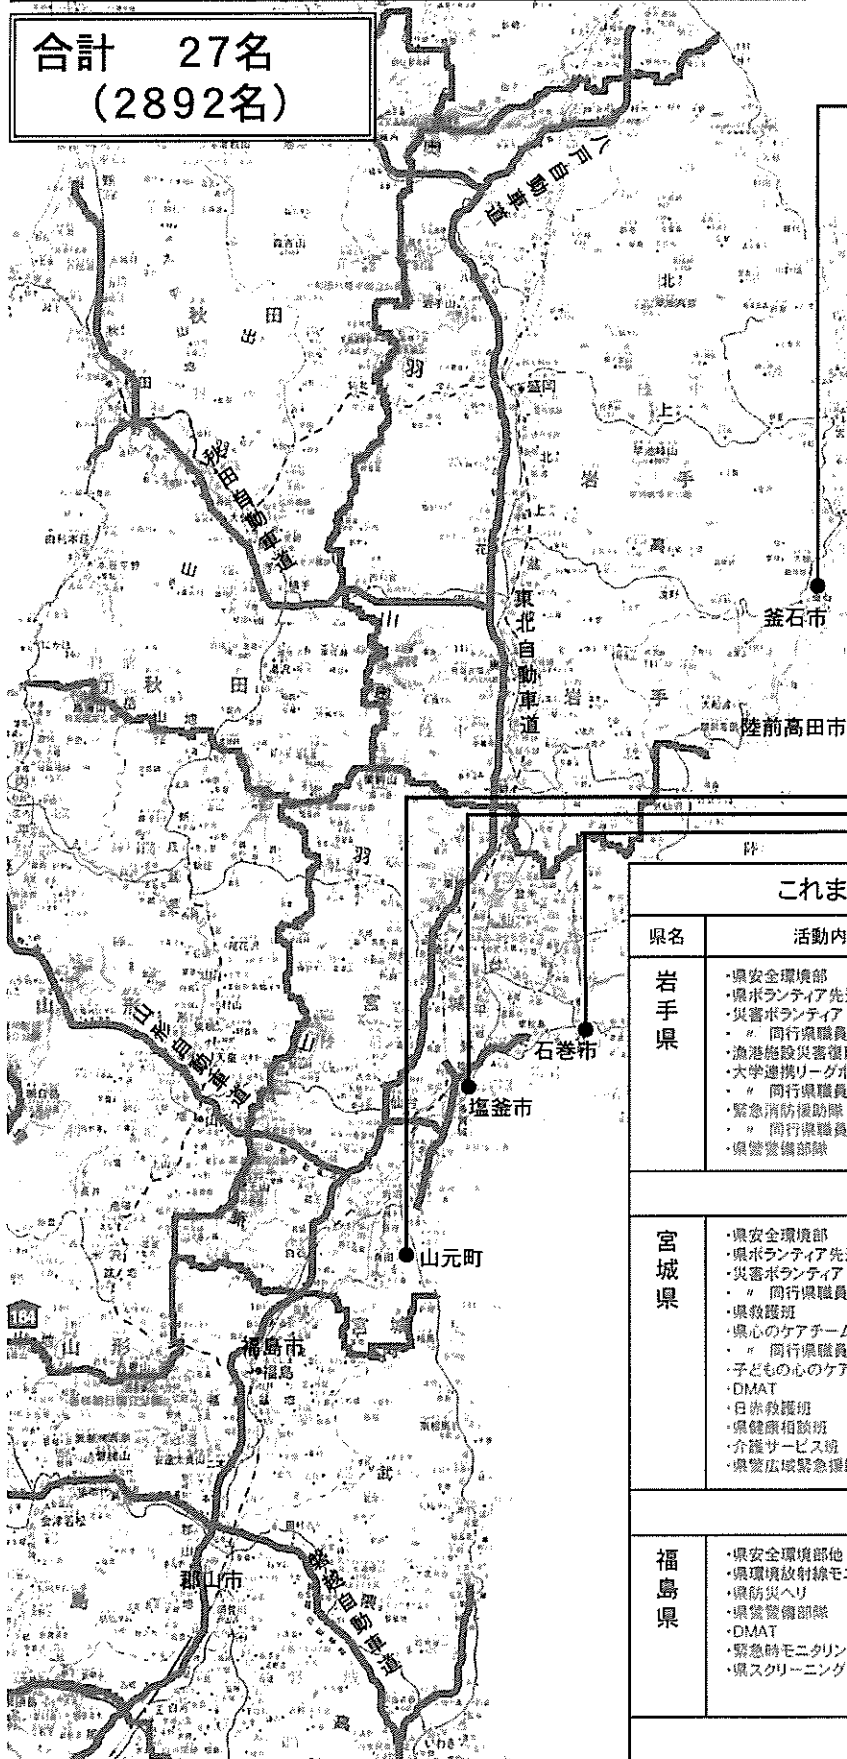

平成23年8月26日（金）

16時

東日本大震災対策・支援関係の資料提供について

本日の東日本大震災対策・支援関係の資料は別添のとおりです。

- 1 派遣活動状況（別図のとおり 7時30分現在）
- 2 避難者受入れ人数（9時現在）
- 3 災害ボランティア派遣（岩手県第55班）

問い合わせ先

支援本部・河崎

内線5610

派遣活動状況(H23.8.26 7:30現在)

合計 27名
(2892名)

岩手県 1名(1606名)

漁港施設災害復旧職員② 1名
釜石市内 7/15~

宮城県 16名(892名)

県健康相談班 34 (健康福祉C等) 2名
山元町 8/23~

福井市職員(小中学校耐震設計) 1名
塩釜市 8/1~

敦賀市職員②(事務・保健師) 3名
石巻市 8/15~

記

- 1 活動期間 平成23年8月26日（金）～8月29日（月）
（26日19時00分頃発、29日早朝帰福）
- 2 活動内容 復興街おこしイベント「街おこし 夢おこし」
ボランティアスタッフ
- 3 参加人数 一般ボランティア19名、県職員2名
- 4 活動場所 岩手県陸前高田市
- 5 宿泊先 岩手県陸前高田市内
横田基幹集落センターおよび鈴木旅館
- 6 行程（3泊4日、車中泊2泊、現地活動2日）

日 時	行 程
8月26日（金） 19:00	県庁発
8月27日（土） 6:30 8:00- 19:30 ごろ	陸前高田市到着 現地で活動 横田基幹集落センターまたは鈴木旅館泊
8月28日（日） 8:00- 18:00 ごろ	現地で活動 陸前高田市発
8月29日（月） 6:00	福井着