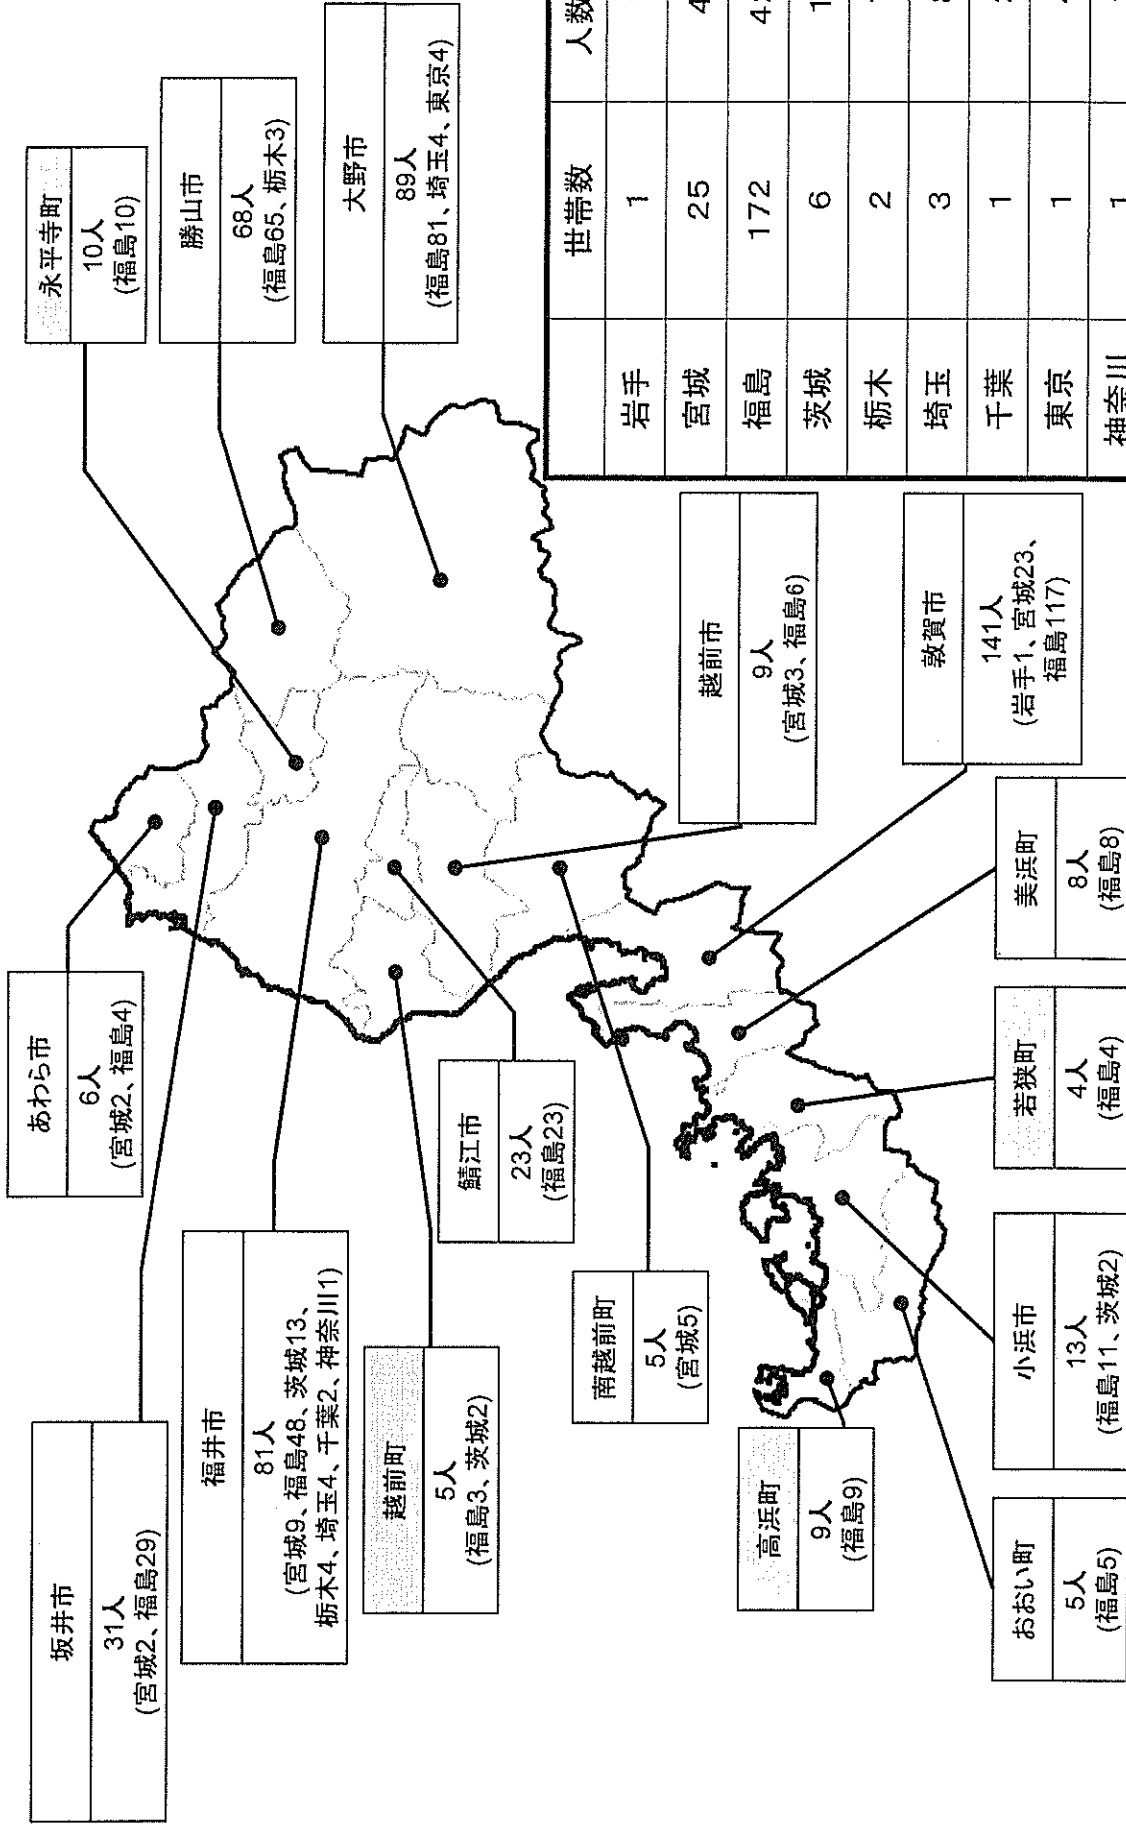

避難者受入れ人数

平成23年8月26日9:00現在

世帯数	人数(人)
岩手	1
宮城	25
福島	172
茨城	6
栃木	2
埼玉	3
千葉	1
東京	1
神奈川	1
計	212
	507

前日と変更なし