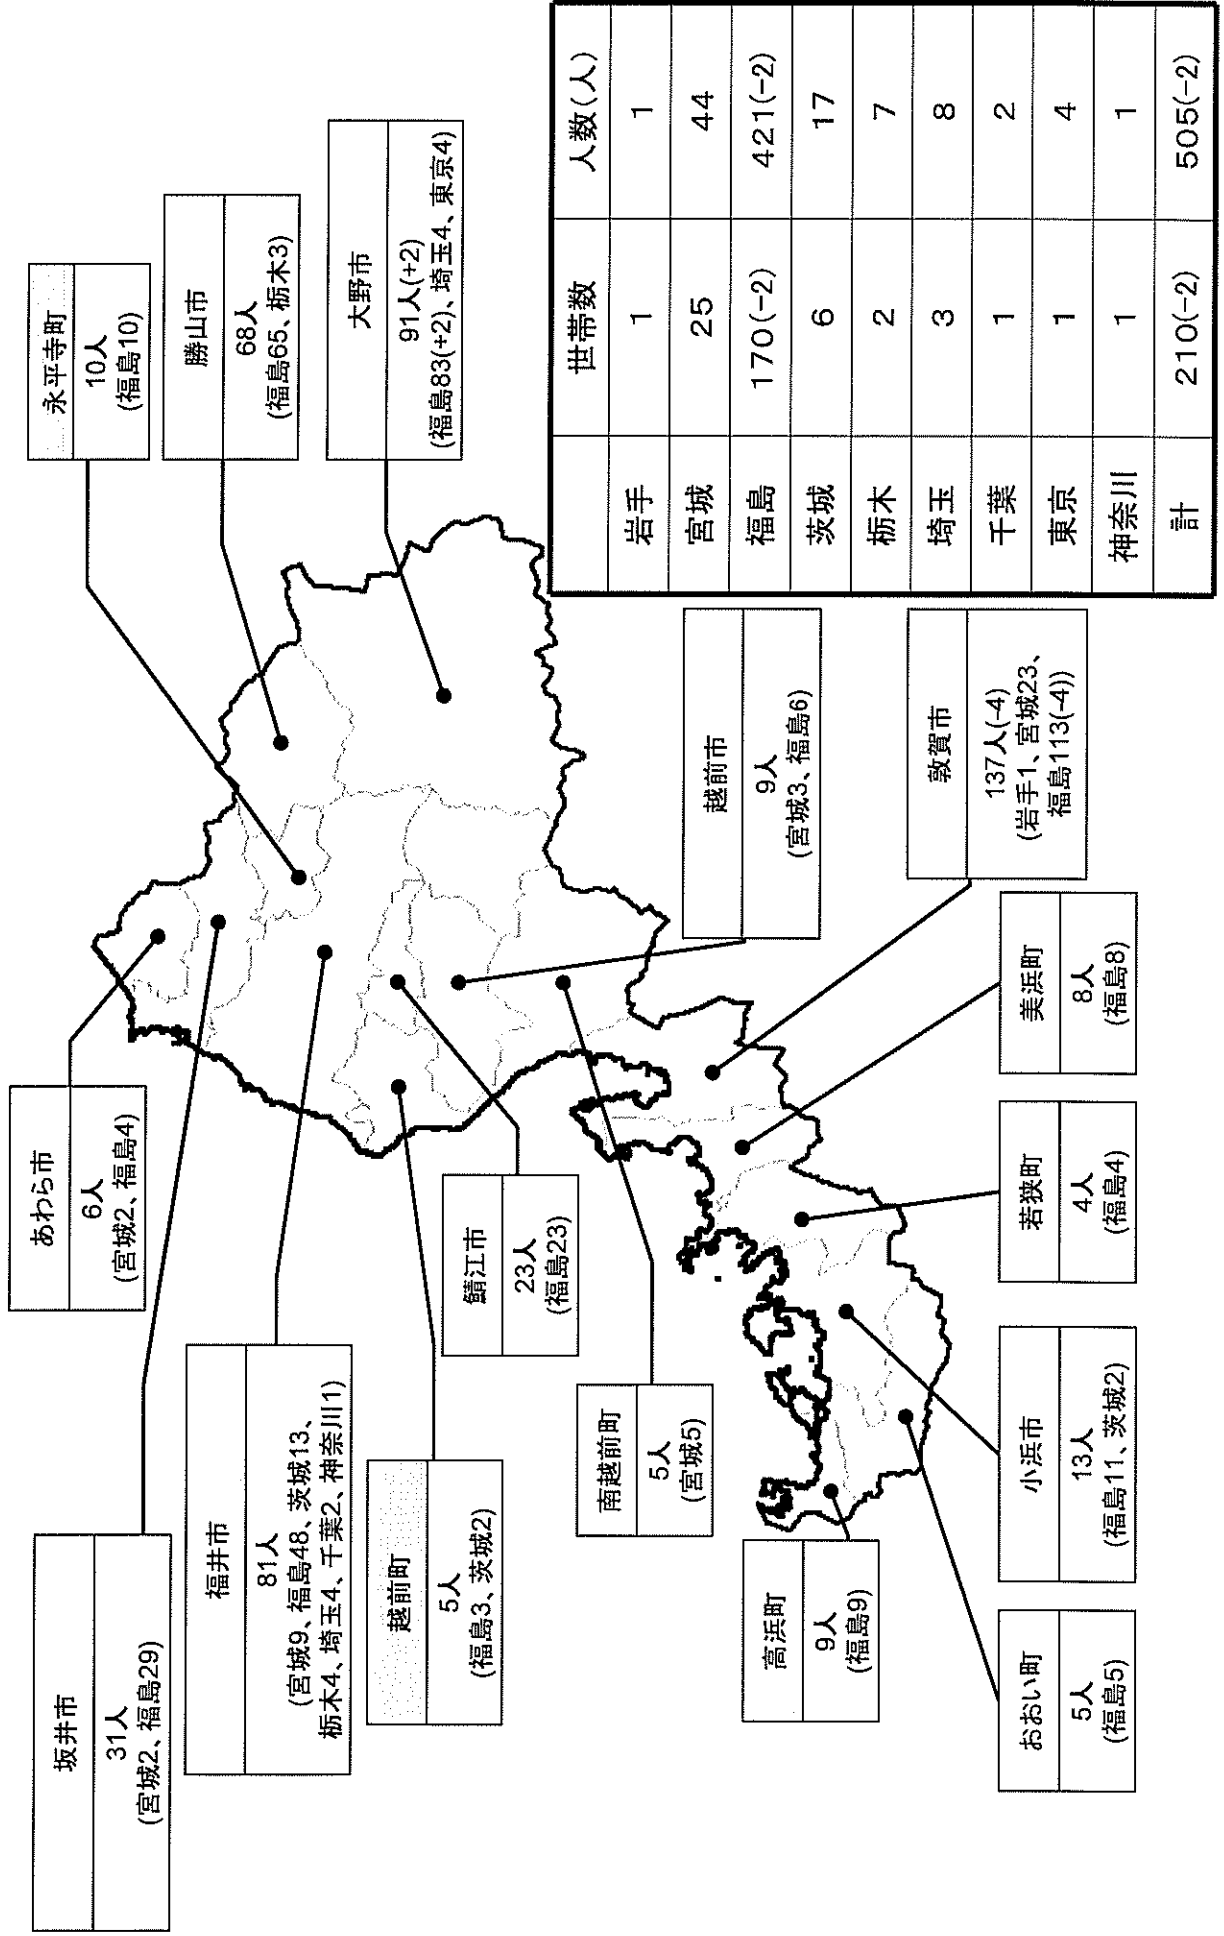

平成23年8月29日（月）

16時

東日本大震災対策・支援関係の資料提供について

本日の東日本大震災対策・支援関係の資料は別添のとおりです。

1 派遣活動状況（別図のとおり 7時30分現在）

2 避難者受入れ人数（9時現在）

問い合わせ先

支援本部・河崎

敦賀市職員③(事務・保健師) 3名
石巻市 8/29~

県警警備部隊⑥ 10名
宮城県気仙沼警察署管内 8/23~

福島県 10名(394名)

県警警備部隊⑨ 10名
福島県県内 8/16~

これまでの活動実績(本日の活動者数を含む)

県名	活動内容	活動者数	活動内容	活動者数	
岩手県	・県安全環境部	(30名)	・県警広域緊急援助隊(刑事)	(40名)	
	・県ボランティア先遣隊	(12名)	・県警地域部隊	(54名)	
	・災害ボランティア	(723名)	・県警避難所対策部隊	(5名)	
	・ # 同行県職員	(85名)	・日赤救護班	(72名)	
	・漁港施設災害復旧職員	(2名)	・福井市給水車(4t)	(24名)	
	・大学連携リーグボランティア	(72名)	・越前市給水車(2t)	(12名)	
	・ # 同行県職員	(1名)	・鯖江市給水車(2t)	(12名)	
	・緊急消防援助隊	(4名)	・勝山市介護支援チーム	(56名)	
	・ # 同行県職員	(4名)			
	・県警警備部隊	(96名)			
計 1627名					
宮城県	・県安全環境部	(33名)	・県警警備部隊	(129名)	
	・県ボランティア先遣隊	(6名)	・県警広域緊急援助隊(交通)	(82名)	
	・災害ボランティア	(43名)	・福井市職員(下水道被害調査)	(4名)	
	・ # 同行県職員等	(4名)	・(社)福井県農副産物会	(20名)	
	・県教養班	(146名)	・県事務職員	(6名)	
	・県心のケアチーム	(10名)	・県警交通隊	(19名)	
	・ # 同行県職員	(4名)	・産婦人科医療支援	(1名)	
	・子どもの心のケアチーム	(3名)	・越前市災害ボランティア	(32名)	
	・DMAT	(18名)	・鯖江市災害ボランティア	(44名)	
	・日赤救護班	(47名)	・福井市災害ボランティア	(44名)	
・県健康相談班	(137名)	・福井市職員(小中学校耐震)	(1名)		
・介護サービス班	(30名)	・敦賀市職員(事務・保健師)	(9名)		
・県警広域緊急援助隊(警備)	(25名)				
計 897名					
福島県	・県安全環境部他	(77名)	・福井県医師会救護班(JMAT)	(5名)	
	・県環境放射線モニタリング班	(8名)	・福井県済生会病院支援班	(7名)	
	・県防災ヘリ	(16名)	・県心のケアチーム	(32名)	
	・県警警備部隊	(156名)	・県警広域緊急援助隊(交通)	(17名)	
	・DMAT	(17名)	・県警地域部隊	(24名)	
	・緊急時モニタリング要員	(9名)	・県警機動捜査部隊	(4名)	
	・県スクリーニング班	(15名)	・福島県医療支援	(7名)	
計 394名					
合計	赤字…県独自派遣 青字…全国組織による派遣 黒字…市町独自派遣				2918名

※()の数字は派遣延べ人数、○の数字は派遣回数

避難者受入れ人数

平成23年8月29日9:00現在

坂井市
31人
(宮城2、福島29)

あわら市
6人
(宮城2、福島4)

永平寺町
10人
(福島10)

福井市
81人
(宮城9、福島48、茨城13、
栃木4、埼玉4、千葉2、神奈川1)

勝山市
68人
(福島65、栃木3)

越前町
5人
(福島3、茨城2)

大野市
91人(+2)
(福島83(+2)、埼玉4、東京4)

鯖江市
23人
(福島23)

南越前町
5人
(宮城5)

越前市
9人
(宮城3、福島6)

高浜町
9人
(福島9)

敦賀市
137人(-4)
(岩手1、宮城23、
福島113(-4))

美浜町
8人
(福島8)