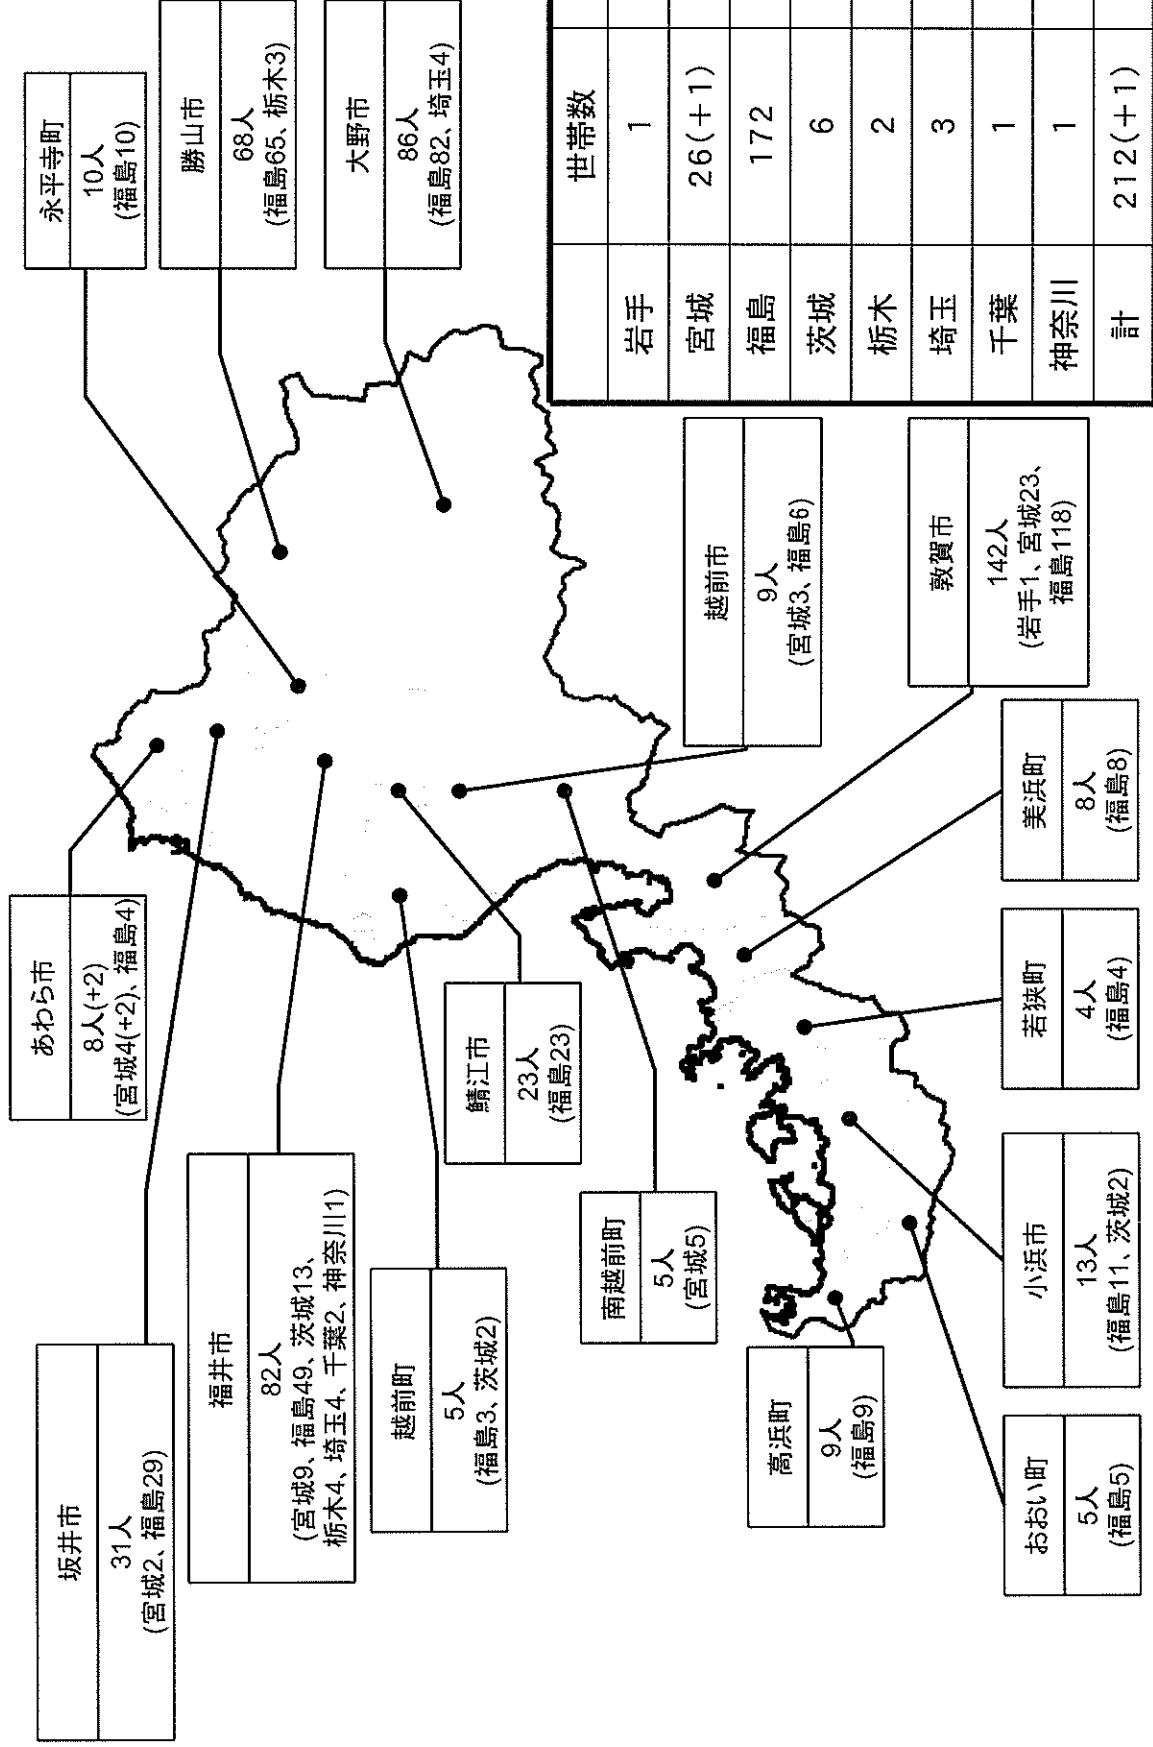

避難者受入れ人数

平成23年9月12日9:00現在

	世帯数	人数(人)
岩手	1	1
宮城	26(+1)	46(+2)
福島	172	426
茨城	6	17
栃木	2	7
埼玉	3	8
千葉	1	2
神奈川	1	1
計	212(+1)	508(+2)