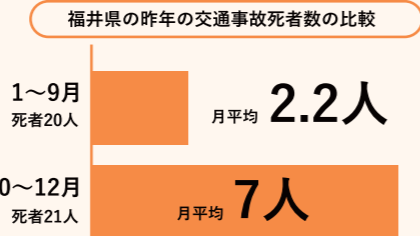

従業員の禁煙治療を応援し、たばこの煙のない職場環境づくりに取り組む事業所に対し、奨励金を支給します。
対象/県内に本社を有する事業所
支給額/10万円 ※1事業所1回限り
支給要件などは [\[福井県 保健予防課\]](#)
☎保健予防課
TEL:0776(20)0349 FAX:0776(20)0643

冬眠前のクマに注意しましょう!

今年は人身被害が多発しています。クマによる被害に遭わないために、次のことに気を付けましょう。
○クマの出没情報を確認する
○集落内の柿などの実は収穫する
○暗い時間帯に柿の木に近づかない、山に入らない
○クマよけの鈴などを身につける

出沒情報は、市役所や町役場、警察署にご連絡を!

☎自然環境課
TEL:0776(20)0306 FAX:0776(20)0635

遭わない! 起こさない! 交通死亡事故

10月から12月は、交通死亡事故が多発する時期です。昨年の交通事故死者(41人)のうち、半数以上(21人)の方が10月から12月に亡くなられています。特に、17時から19時の夕暮れ時間帯に集中しており、亡くなられた方の多くは高齢者です。外出する際は、以下のポイントを守りましょう。

この時期に注意するポイント!

- その1 夕方からの外出は、明るい服装と反射材を着用
- その2 早めのライト点灯 夜間はハイビームが基本
- その3 シートベルトは必ず全席着用

☎県民安全課 TEL:0776(20)0745 FAX:0776(20)0633

県民衛星の名称が決定!!

2020年度上半期の打ち上げを目指す超小型人工衛星「県民衛星」。県民の皆さんから募った県民衛星の名称の発表会を行います。また、宇宙と科学に親しむイベントも同時開催!