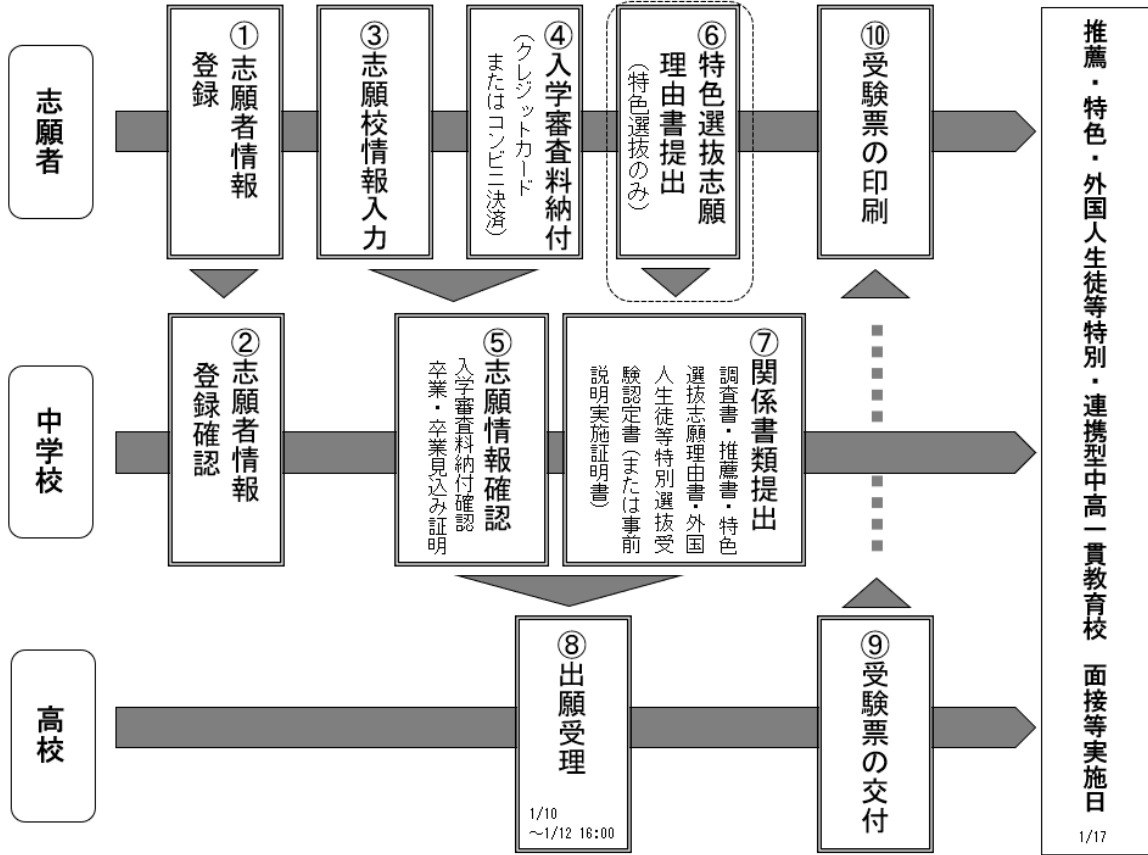

福井県立高等学校入学者選抜WEB出願システムの概要

○ 推薦・特色・外国人生徒等特別・連携型中高一貫教育校 出願手続き

○ 一般選抜・第2次募集 出願手続き