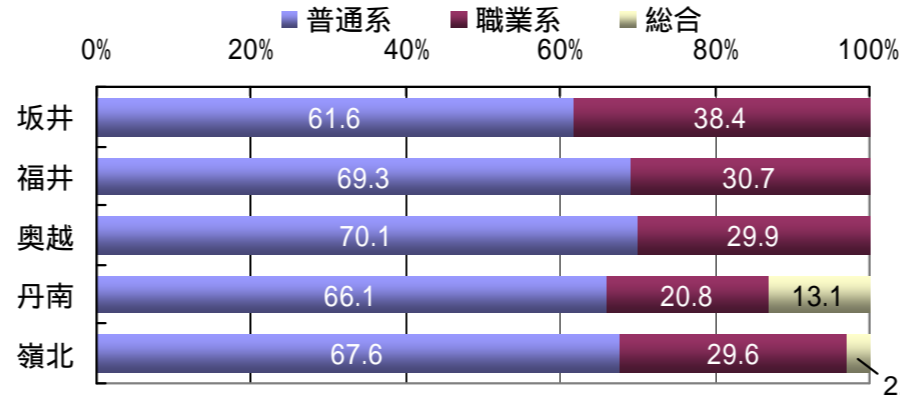

坂井地区の高校卒業生の進路（H23.3卒）

坂井地区 高校卒業生 842名	就職者数	206人
	大学等への進学者数	475人
	専修学校等への進学者数	126人
	その他	35人

(1) 各校別進学・就職の割合（H23.3卒）

(2) 各校別・職業系学科卒業生の就職先（H23.3卒）

坂井地区の中学校卒業生数の推移

高校の定員割合

坂井地区の高校の志望者数、入学者数、卒業生数