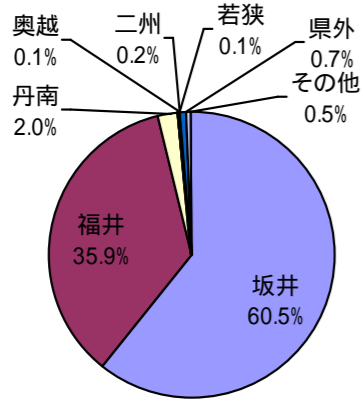

# 坂井地区の教育の現状

坂井地区の中学校卒業生（H23.3卒）

坂井地区 中学校 卒業生 1,313名	坂井地区の県立高校普通科へ	489名	坂井地区 高校進学者 795名
	〃 〃 職業科へ	285名	
	〃 〃 定時制、特別支援学校へ	21名	
	福井地区の高校普通科へ	325名	
	〃 〃 職業科へ	125名	
	他地区の高校等へ	61名	
	その他	7名	

坂井地区の中学校  
〔坂井市、あわら市の中学校〕

坂井地区の高校の生徒数・学級数等（H23.5.1）

校名	学科	学級数	生徒数	1学級あたりの生徒数
金津	普通科	18	578	32
	商業科	6	221	37
	計	24	799	33
丸岡	普通科	14	533	38
三国	普通科	16	588	37
	家政科	3	108	36
	計	19	696	37
坂井農業	農業科	9	256	28
春江工業	工業科	12	407	34

校名	学科	1学年の学科・学級数					
		学級数	1	2	3	4	5
金津	普通						
	商業						
	経理 情報処理						
丸岡	普通						
	家政						
三国	普通						
	家政						
	生産技術						
坂井農業	農業						
	食品科						
	環境システム						
春江工業	工業						
	機械						
	自動車						
	電気 情報システム						