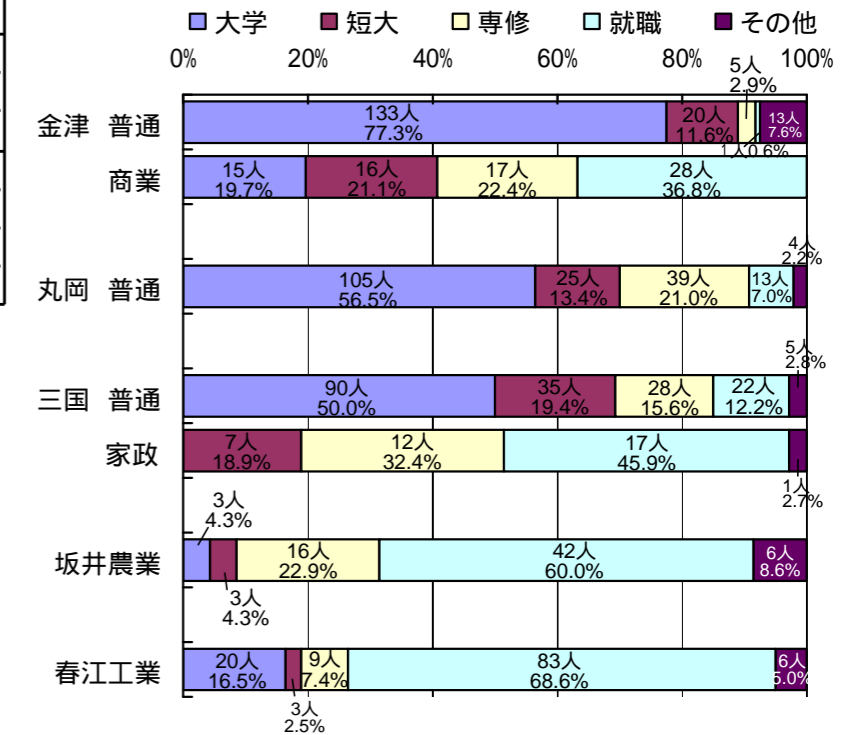

坂井地区の高校の生徒数・学級数等（H23.5.1）

校名	学科	学級数	生徒数	1学級あたりの生徒数
金津	普通科	18	578	32
	商業科	6	221	37
	計	24	799	33
丸岡	普通科	14	533	38
三国	普通科	16	588	37
	家政科	3	108	36
	計	19	696	37
坂井農業	農業科	9	256	28
春江工業	工業科	12	407	34

校名	学科	1学年の学科・学級数						
		学級数	1	2	3	4	5	6
金津	普通							
	商業							
	経理 情報処理							
丸岡	普通							
	家政							
三国	普通							
	家政							
	生産技術							
坂井農業	農業							
	食品科							
	環境システム							
春江工業	工業							
	機械							
	自動車							
	電気 情報システム							

坂井地区の高校卒業生の進路（H23.3卒）

坂井地区 高校卒業生 842名	就職者数	206人
	大学等への進学者数	475人
	専修学校等への進学者数	126人
	その他	35人

(1) 各校別進学・就職の割合（H23.3卒）