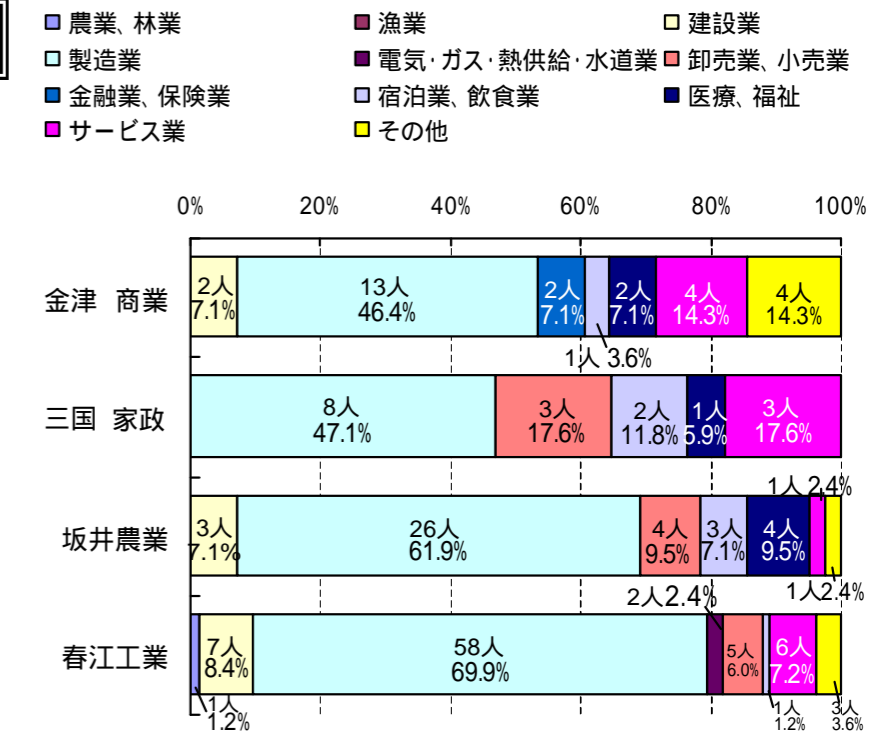

(2) 各校別・職業系学科卒業生の就職先（H23.3卒）