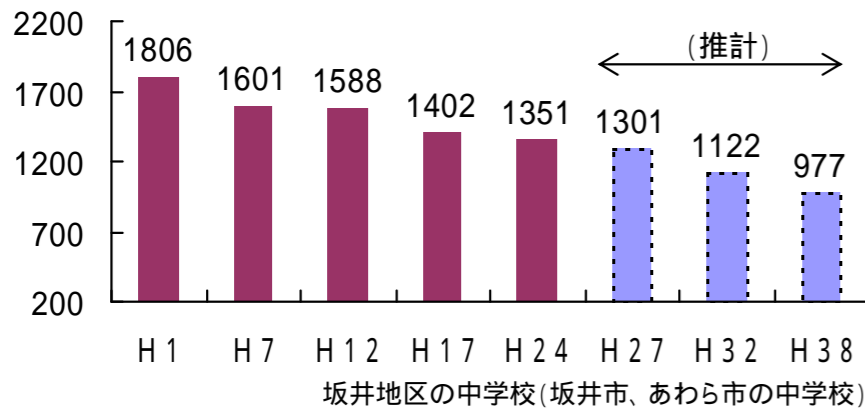

坂井地区の高校卒業生の進路（H23.3卒）

坂井地区 高校卒業生 842名	就職者数	206人
	大学等への進学者数	475人
	専修学校等への進学者数	126人
	その他	35人

(1) 各校別進学・就職の割合（H23.3卒）

(2) 各校別・職業系学科卒業生の就職先（H23.3卒）

坂井地区の中学校卒業生数の推移

高校の定員割合

坂井地区の高校の志望者数、入学者数、卒業生数