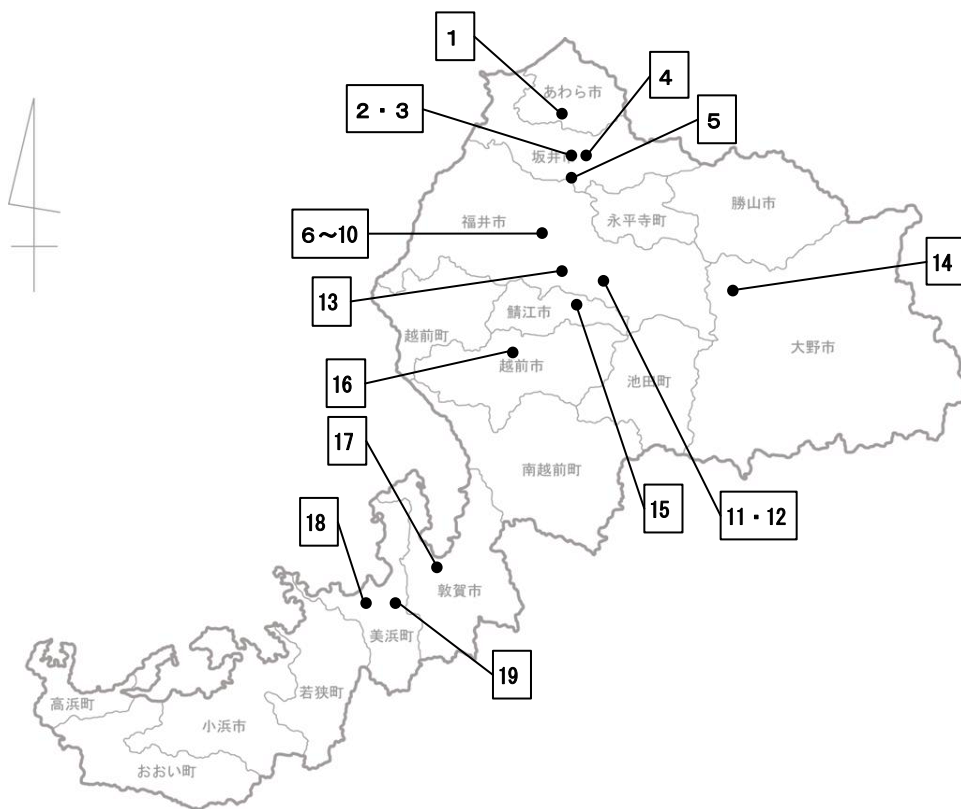

目 次

1. 南稻越遺跡……………	1	11. 特別史跡一乗谷朝倉氏遺跡(148 次) ……………	36
2. 長崎遺跡 (県調査) ……	4	12. 特別史跡一乗谷朝倉氏遺跡(149 次) ……………	37
3. 長崎遺跡 (市調査) ……	8	13. 糞置遺跡……………	40
4. 丸岡城跡……………	10	14. 犬山遺跡……………	44
5. 寄安遺跡……………	12	15. 今北山・磯部・弁財天古墳群……………	46
6. 福井城跡 (えちぜん鉄道地点) ……	14	16. 府中城跡 (I 地点) ……	48
7. 福井城跡 (新幹線福井駅部) ……	16	17. 柴田氏甘棠館屋敷跡……………	49
8. 福井城跡 (区画整理事業) ……	30	18. 興道寺遺跡……………	53
9. 福井城跡 (中央公園再整備) ……	32	19. 国吉城址関連遺跡……………	54
10. 照手遺跡……………	34	平成 28 年度発掘調査をふりかえって…	56

平成 28 年度県内発掘調査地点(目次番号と同じ)