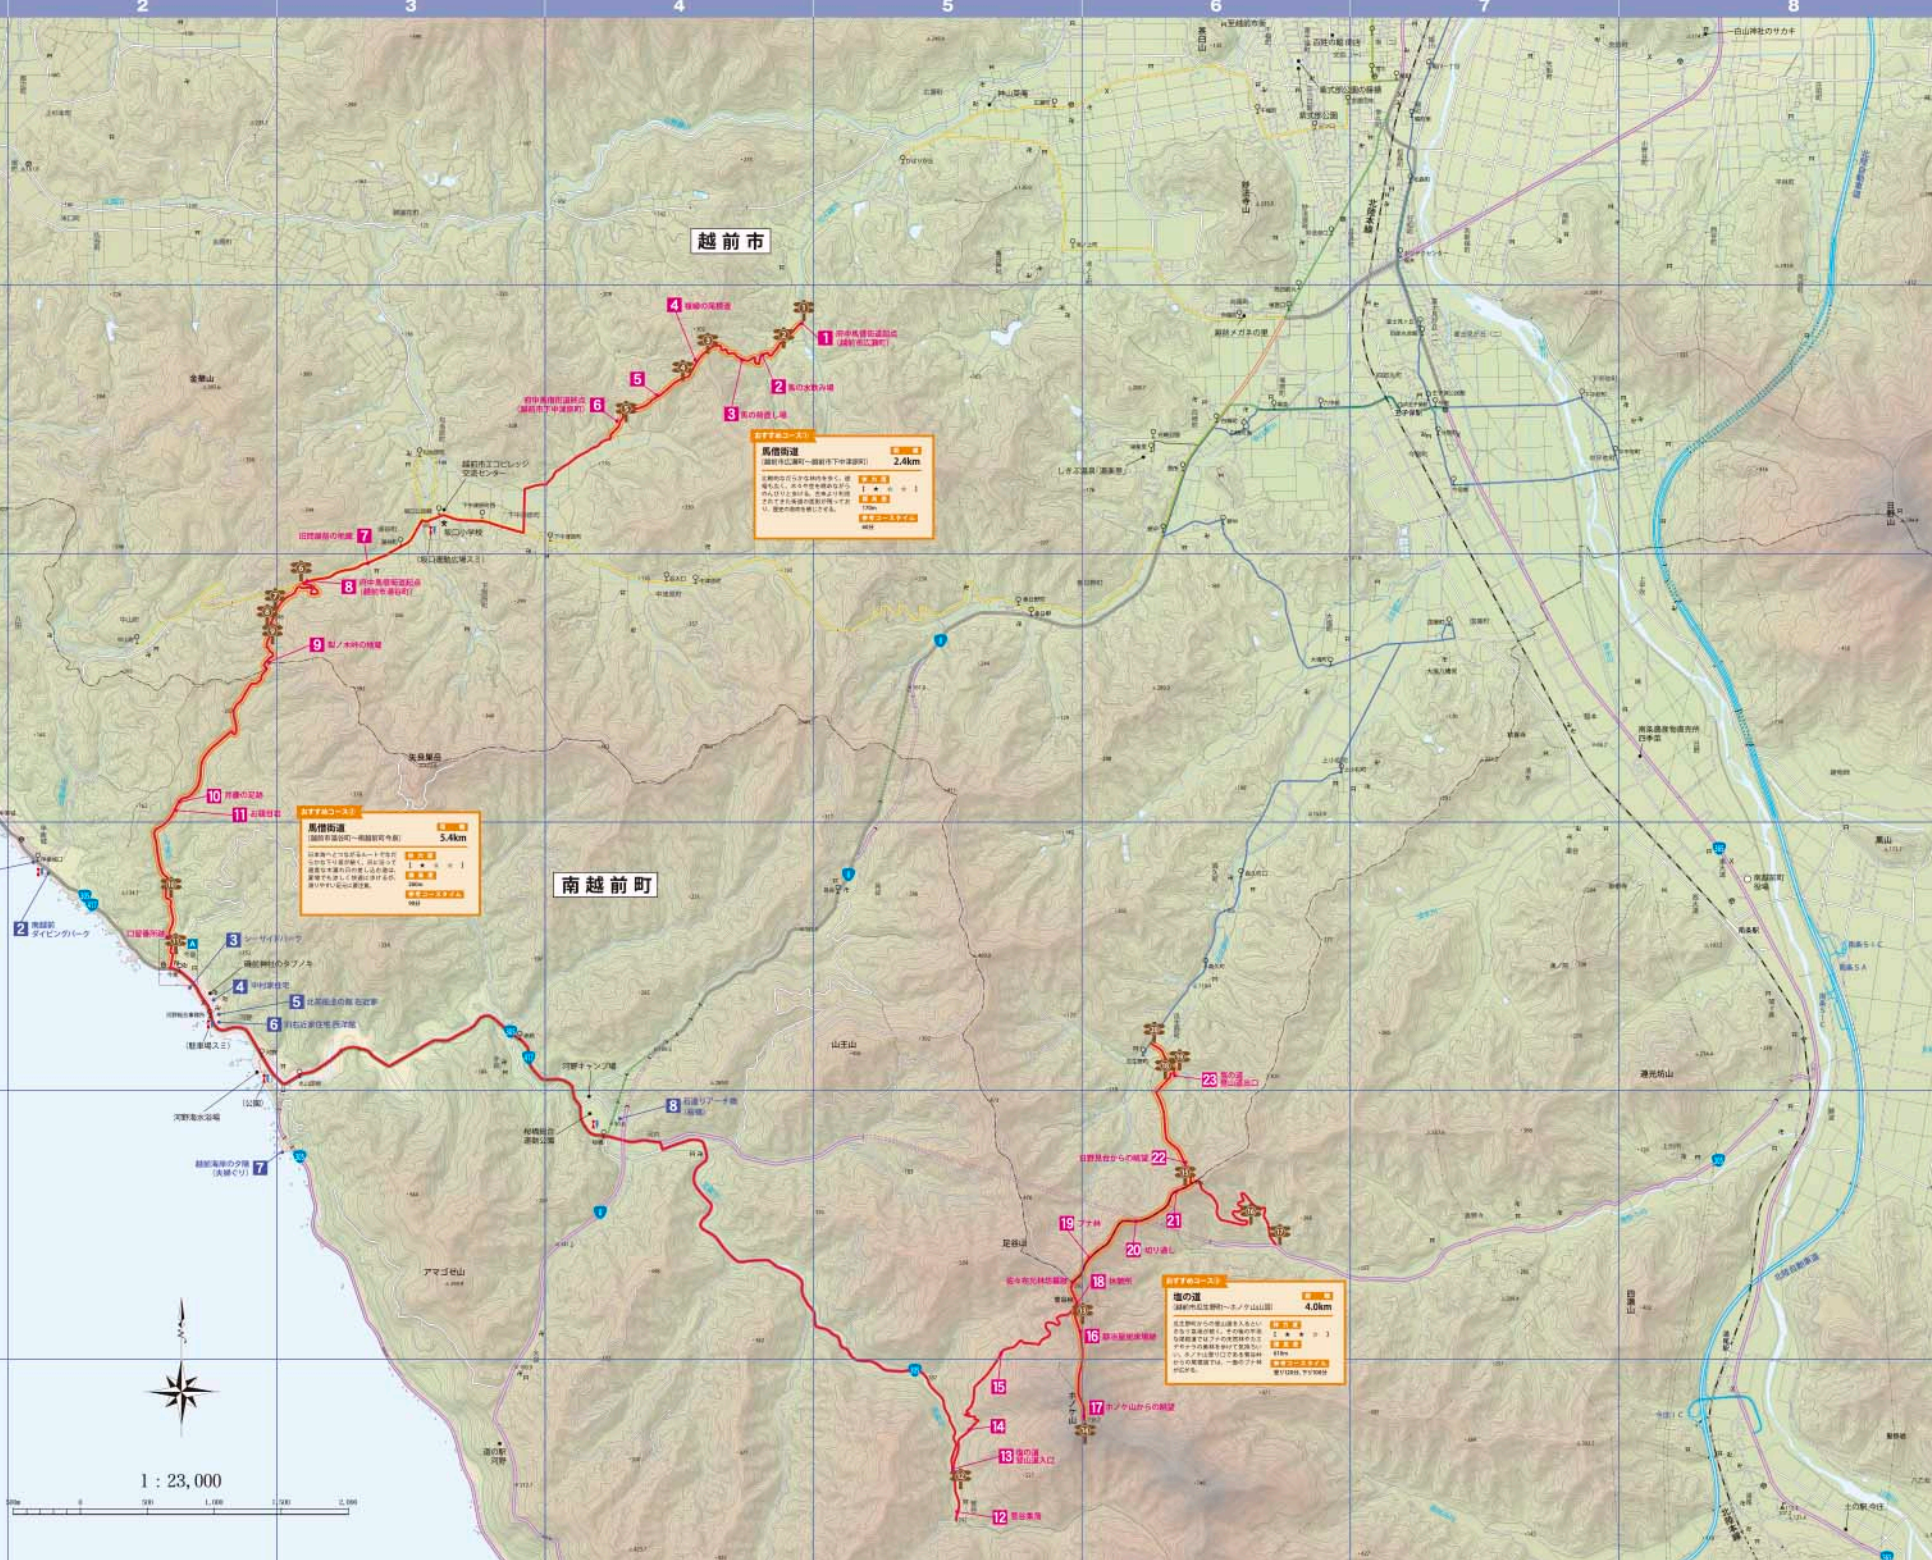

バスルート凡例	
	福祉バス 王子保-河野線
	市民バス「のちろ」 旗口-神山ルート
	市民バス「のちろ」 王子保-南ルート

凡例	
	トレイルコース
	日
	高速自動車道
	国道
	コース上の見どころ
	コース付近の見どころ・体験施設
	運 送
	公衆トイレ
	バス停留所
	△450.8 主な三角点
	-178 主な標高点
	送電線
	市区町村界