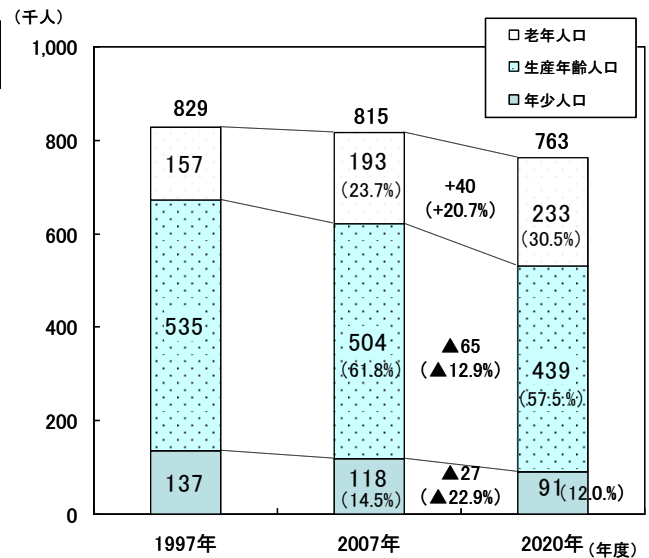

福井県民の将来ビジョン 地区別意見交換会（坂井）基本データ

1. 人口、面積

平成19年10月1日現在

	坂井地区	あわら市	坂井市	永平寺町	福井県
面積(k㎡)	421.24 (全県の10.1%)	116.99	209.91	94.34	4189.54
人口(人)	143,782 (全県の17.6%)	30,781	92,434	20,567	816,198
人口密度 (人/k㎡)	196.0 (対全県比:1.75)	263.1	440.4	218.0	194.8
森林面積 (k㎡)	186.98 (全県の6.0%)	44.52	73.64	68.82	3125.14

資料：総務省統計局「国勢調査報告」、福井県政策統計課「推計人口」、国土交通省国土地理院「全国都道府県市区町村別面積調」

2. 年齢別人口構成比

○坂井地区

○福井県

3. 就業構造

	坂井地区	あわら市	坂井市	永平寺町	福井県
第一次産業(人)	4,551 (5.9%)	1,222	2,901	428	20,115 (4.8%)
第二次産業(人)	26,386 (34.3%)	5,279	17,810	3,297	140,527 (33.4%)
第三次産業(人)	45,943 (59.8%)	10,091	28,891	6,961	260,578 (61.8%)
総計(人)	76,880	16,592	49,602	10,686	421,220

資料：総務省「平成17年 国勢調査」