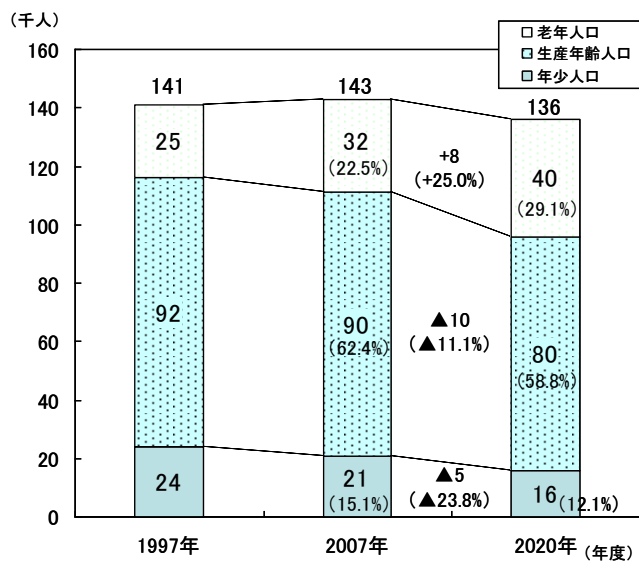

福井県民の将来ビジョン 地区別意見交換会（坂井）基本データ

1. 人口、面積

平成19年10月1日現在

	坂井地区	あわら市	坂井市	永平寺町	福井県
面積(k㎡)	421.24 (全県の10.1%)	116.99	209.91	94.34	4189.54
人口(人)	143,782 (全県の17.6%)	30,781	92,434	20,567	816,198
人口密度 (人/k㎡)	196.0 (対全県比:1.75)	263.1	440.4	218.0	194.8
森林面積 (k㎡)	186.98 (全県の6.0%)	44.52	73.64	68.82	3125.14

資料：総務省統計局「国勢調査報告」、福井県政策統計課「推計人口」、国土交通省国土地理院「全国都道府県市区町村別面積調」

2. 年齢別人口構成比

○坂井地区

○福井県

3. 就業構造

	坂井地区	あわら市	坂井市	永平寺町	福井県
第一次産業(人)	4,551 (5.9%)	1,222	2,901	428	20,115 (4.8%)
第二次産業(人)	26,386 (34.3%)	5,279	17,810	3,297	140,527 (33.4%)
第三次産業(人)	45,943 (59.8%)	10,091	28,891	6,961	260,578 (61.8%)
総計(人)	76,880	16,592	49,602	10,686	421,220