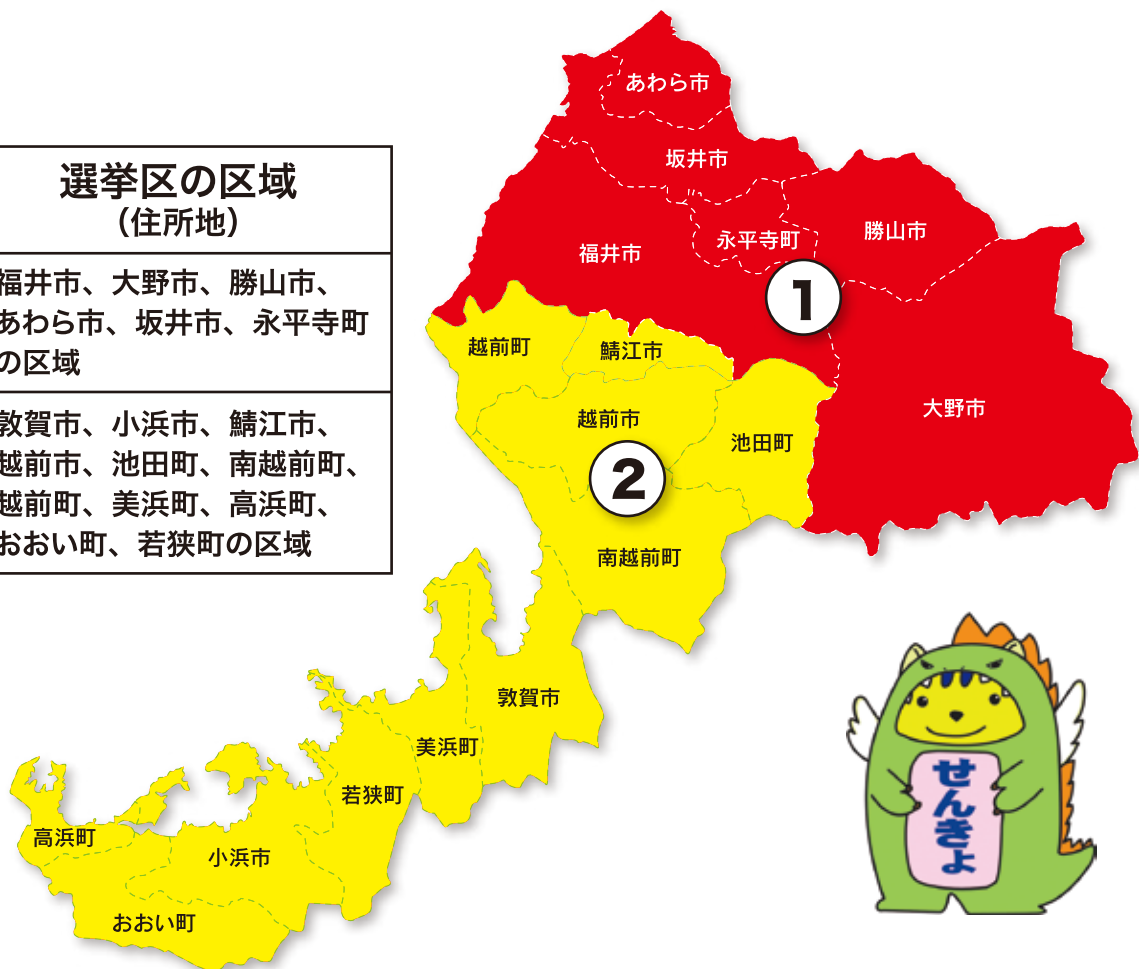

今回の衆議院議員総選挙から

**新しい選挙区**で選挙が行われます。

新選挙区	選挙区の区域 (住所地)
<b>第1区</b>	福江市、大野市、勝山市、 あわら市、坂井市、永平寺町 の区域
<b>第2区</b>	敦賀市、小浜市、鯖江市、 越前市、池田町、南越前町、 越前町、美浜町、高浜町、 おおい町、若狭町の区域

**投票時間 午前7時～午後8時**  
(一部の投票所を除く)

投票日に投票に行けない方は  
**期日前投票**を忘れずに!

期日前投票は、各市町に設けられる期日前投票所で  
**12月3日(水)から12月13日(土)までの**  
**午前8時30分から午後8時まで**  
(国民審査は12月7日(日)から12月13日(土)まで)