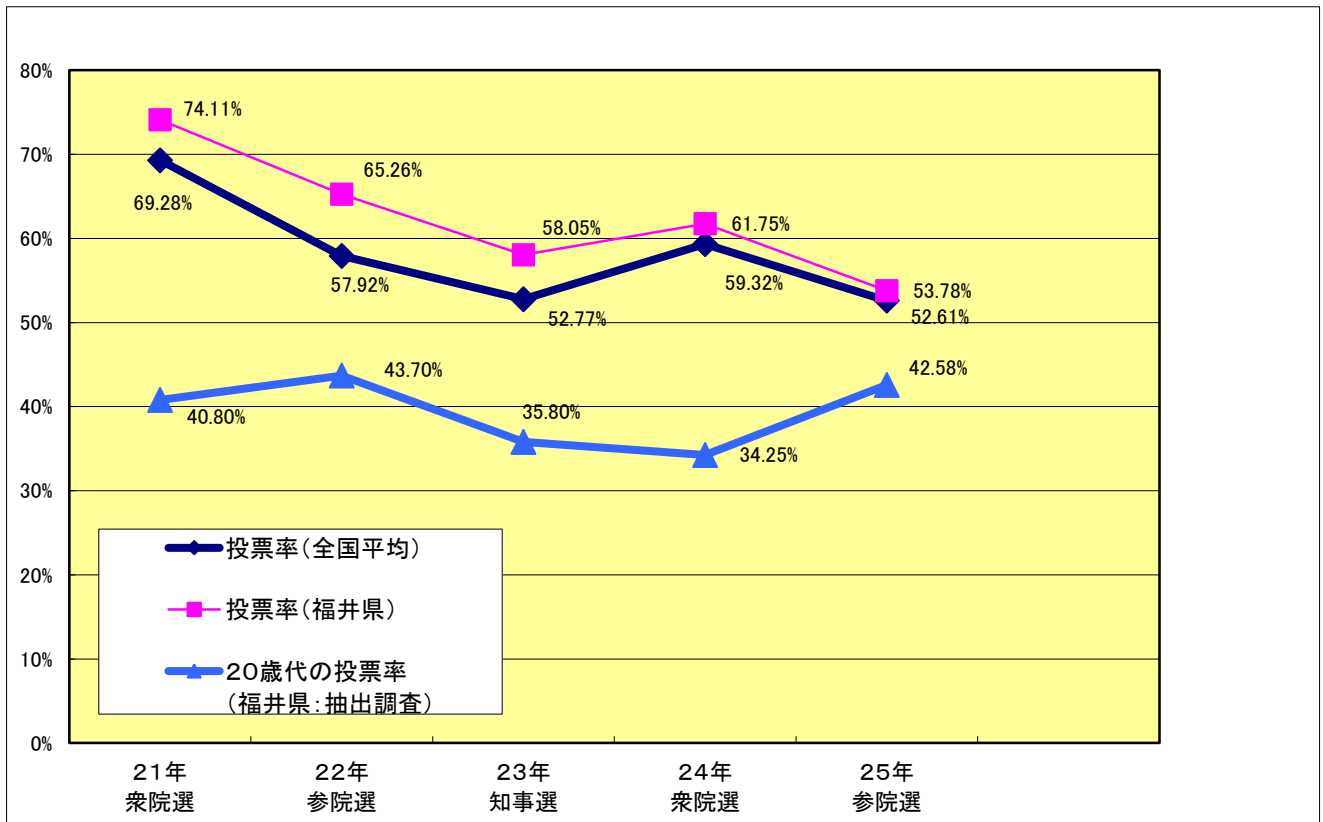

## 平均投票率および若者の投票率の推移(直近の選挙)

### 【参考データ】

	21年衆院選	22年参院選	23年知事選	24年衆院選	25年参院選
投票率(全国平均)	69.28%	57.92%	52.77%	59.32%	52.61%
投票率(福井県)	74.11%	65.26%	58.05%	61.75%	53.78%
全国平均との差	4.83%	7.34%	5.28%	2.43%	1.17%

20歳代の投票率(全国:抽出調査)	49.45%	36.17%	-	37.89%	33.37%
20歳代の投票率(福井県:抽出調査)	40.80%	43.70%	35.80%	34.25%	42.58%
全国との差	-8.65%	7.53%	-	-3.64%	9.21%