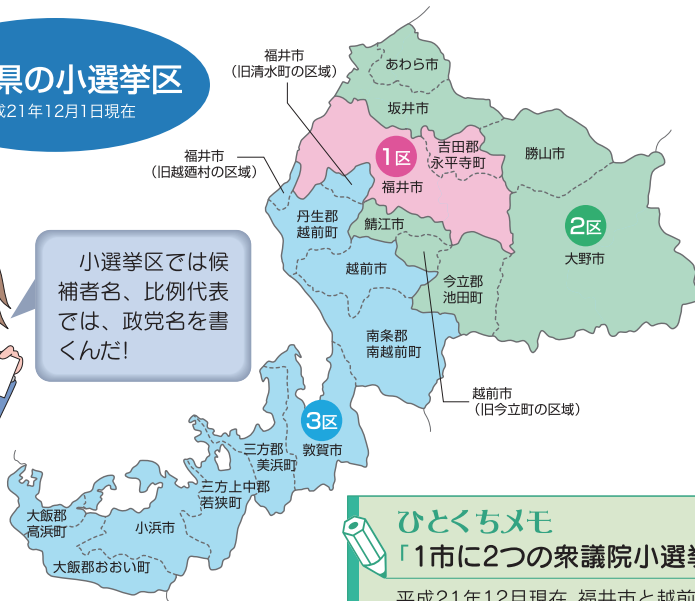

「選挙」といっても、いろいろな種類があるようだけど

衆議院議員総選挙の投票に行ったら、3枚も投票用紙をもらいました。さて、なんの投票用紙か分かるかな!

最後にもらった1枚は、最高裁判所裁判官の国民審査の投票用紙だけど、あとの2枚の投票用紙は…。答えの前に、まずは、選挙の仕組みを勉強しよう。

衆議院議員総選挙

小選挙区選挙と比例代表選挙が同日に行われます。任期は4年で、任期の途中でも解散があります。

- 小選挙区選挙：福井県では3選挙区あり、定数は各1名(計3名)です。
- 比例代表選挙：福井県は北陸信越ブロック(新潟県、富山県、石川県、長野県と同じブロック)で、定数は11名です。

福井県の小選挙区

平成21年12月1日現在

小選挙区では候補者名、比例代表では、政党名を書くんだ!

ひとくちメモ

「1市に2つの衆議院小選挙区?」

平成21年12月現在、福井市と越前市は、それぞれ2つの小選挙区にまたがっています。この小選挙区の区割りは、国勢調査で調べた人口をもとに、10年ごとに見直されます。