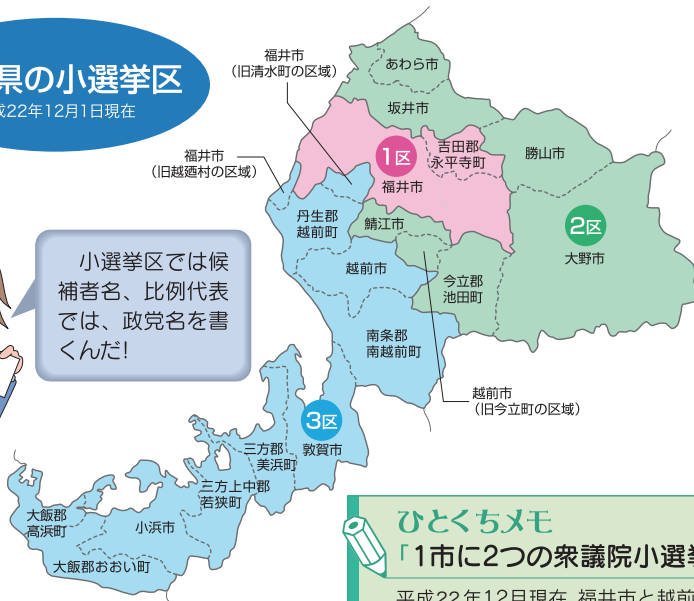

「選挙」といっても、いろいろな種類があるようだけど

衆議院議員総選挙の投票に行ったら、3枚も投票用紙をもらいました。さて、なんの投票用紙か分かるかな!

最後にもらった1枚は、最高裁判所裁判官の国民審査の投票用紙だけど、あとの2枚の投票用紙は…。答えの前に、まずは、選挙の仕組みを勉強しよう。

衆議院議員総選挙

小選挙区選挙と比例代表選挙が同日に行われます。任期は4年ですが解散により任期が短くなることがあります。

- 小選挙区選挙：福井県では3選挙区あり、定数は各1名(計3名)です。
- 比例代表選挙：福井県は北陸信越ブロック(新潟県、富山県、石川県、長野県と同じブロック)で、定数は11名です。

福井県の小選挙区

平成22年12月1日現在

小選挙区では候補者名、比例代表では、政党名を書くんた!

ひとくちメモ

「1市に2つの衆議院小選挙区?」

平成22年12月現在、福井市と越前市は、それぞれ2つの小選挙区にまたがっています。この小選挙区の区割りは、国勢調査で調べた人口をもとに、10年ごとに見直されます。