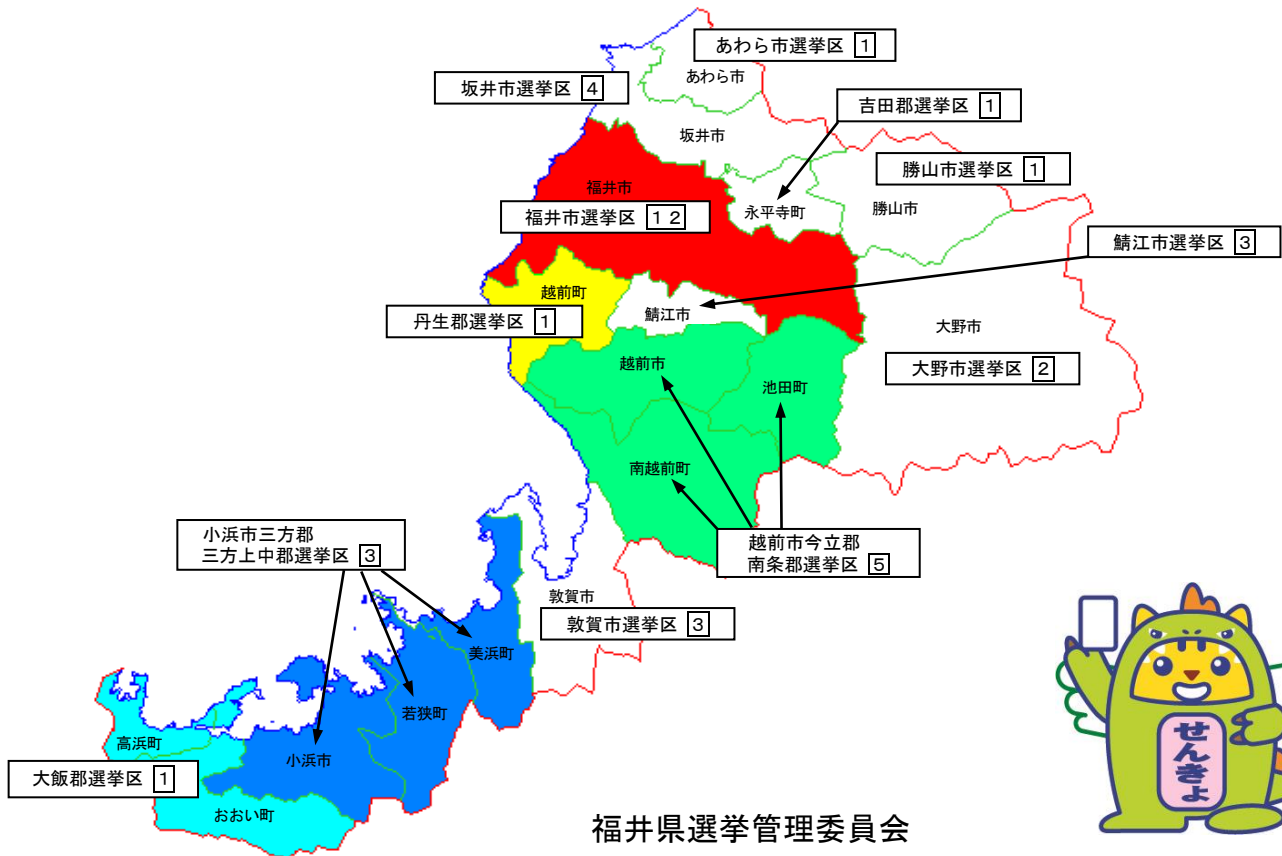

福井県議会議員選挙の選挙区

資料 No. 10

令和5年4月9日執行予定の県議会議員選挙は以下の選挙区で行われます。

選挙区名	定数	選挙区の区域（住所地）	立候補届出受付市町等
福井市	12	福井市の区域	福井市
敦賀市	3	敦賀市の区域	敦賀市
小浜市三方郡 三方上中郡	3	小浜市、三方郡美浜町、三方上中郡若狭町の区域	小浜市
大野市	2	大野市の区域	大野市
勝山市	1	勝山市の区域	勝山市
鯖江市	3	鯖江市の区域	鯖江市
あわら市	1	あわら市の区域	あわら市
越前市今立郡 南条郡	5	越前市、今立郡池田町、南条郡南越前町の区域	越前市
坂井市	4	坂井市の区域	坂井市
吉田郡	1	吉田郡永平寺町の区域	永平寺町
丹生郡	1	丹生郡越前町の区域	越前町
大飯郡	1	大飯郡高浜町、大飯郡おおい町の区域	県嶺南振興局（若狭）
合計	37		

福井県選挙管理委員会