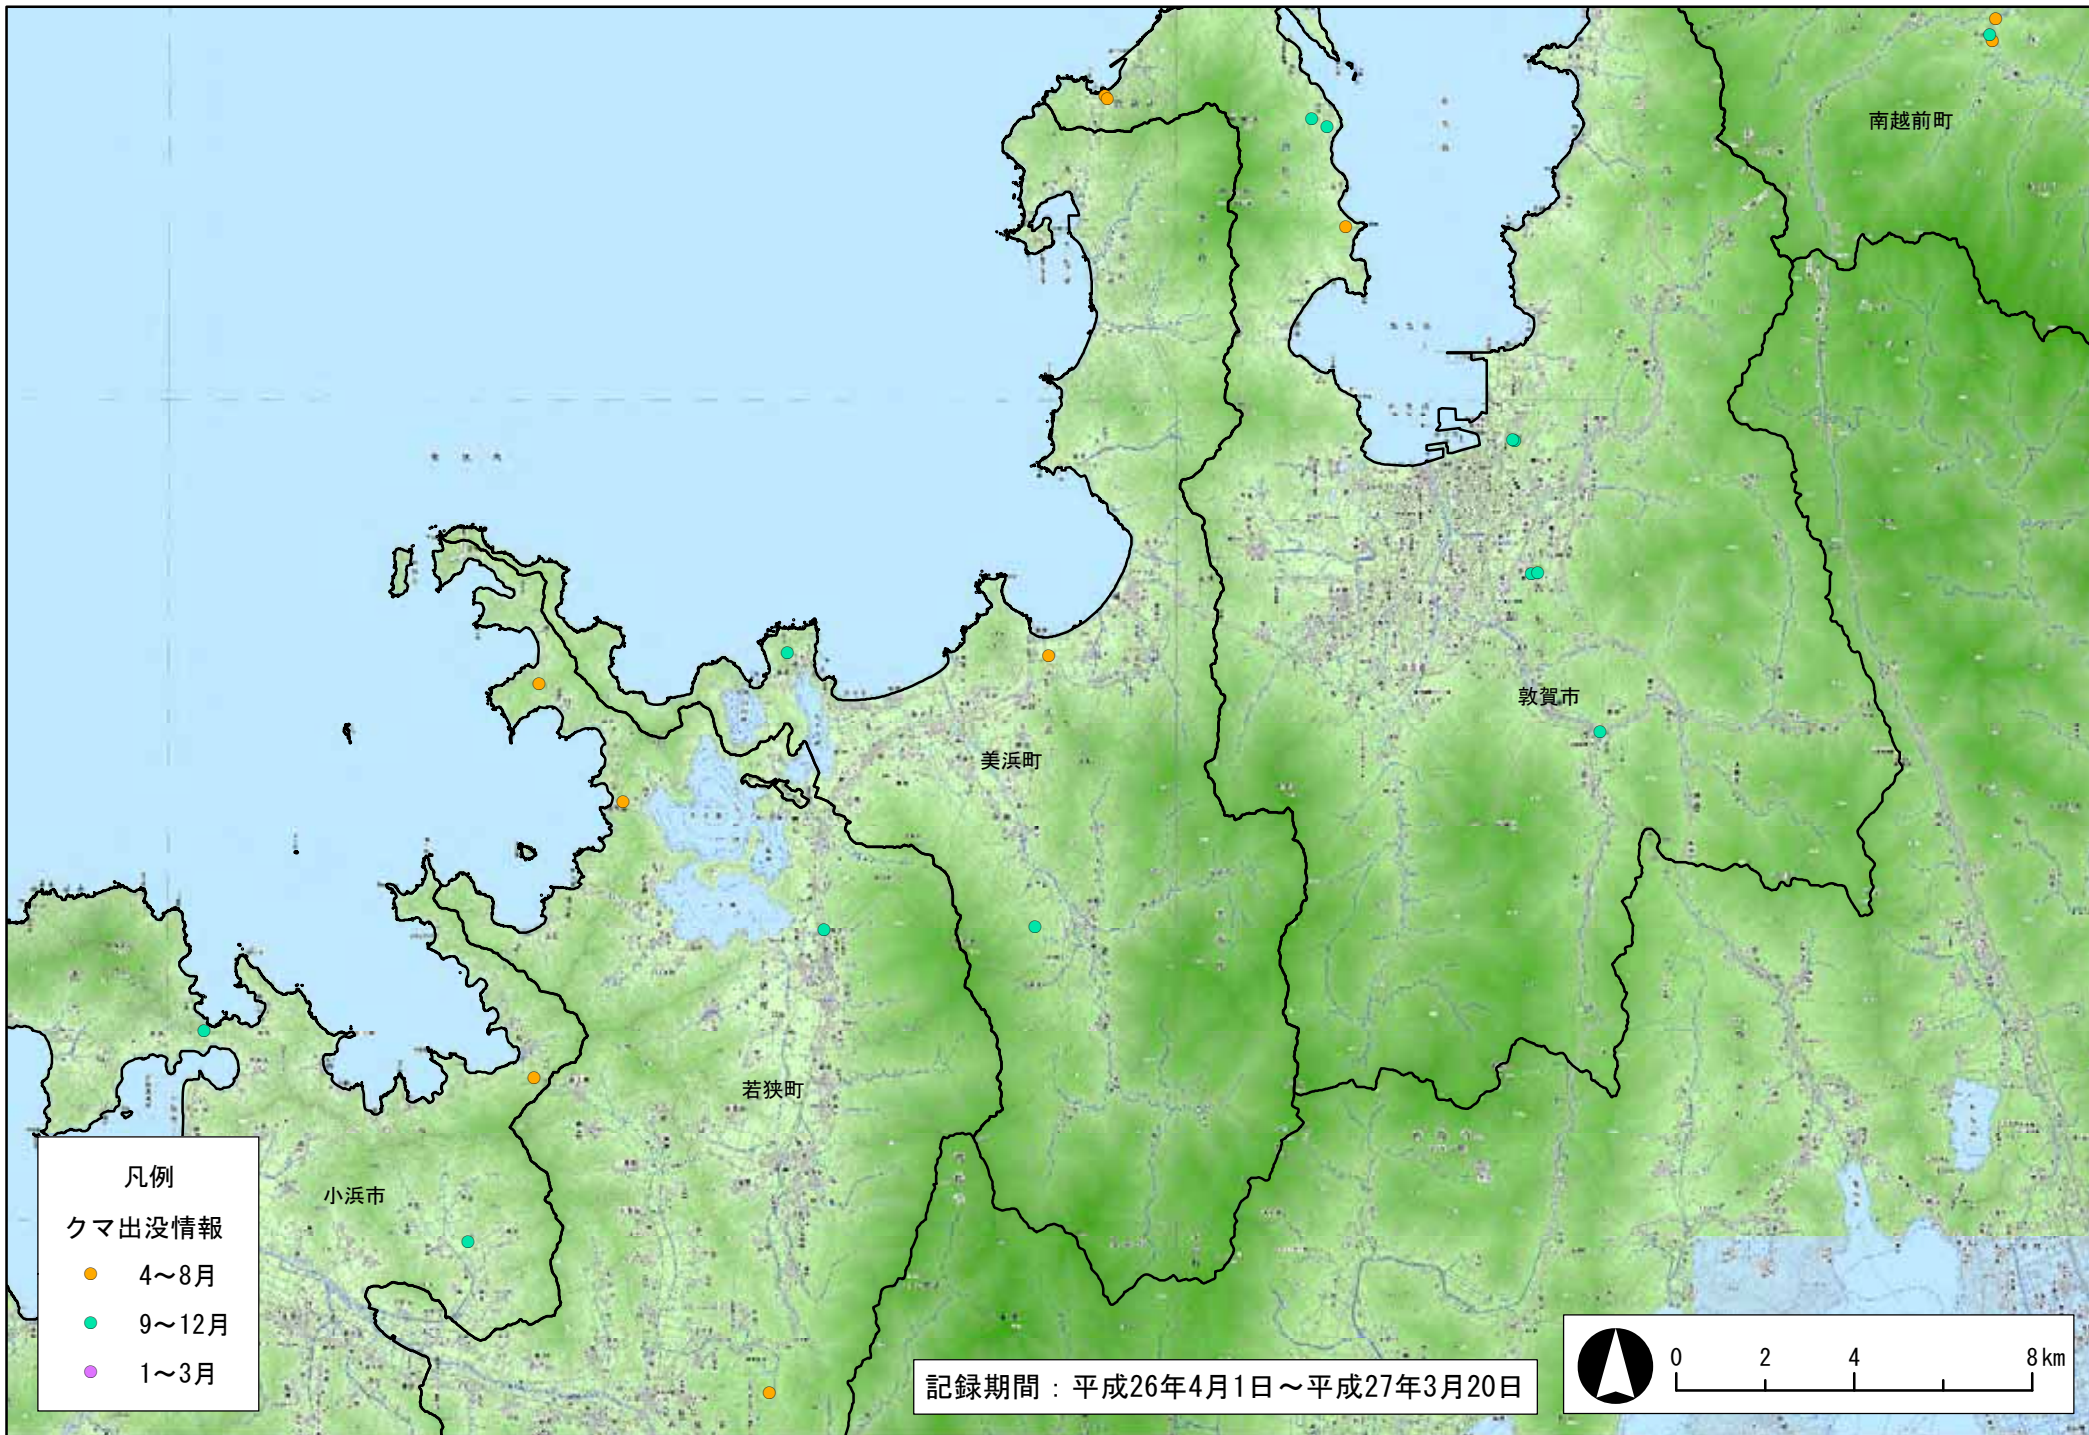

- 凡例
- クマ出没情報
- 4~8月
  - 9~12月
  - 12~3月

記録期間：平成26年4月1日～平成27年3月20日

凡例  
クマ出没情報

- 4~8月
- 9~12月
- 1~3月

記録期間：平成26年4月1日～平成27年3月20日