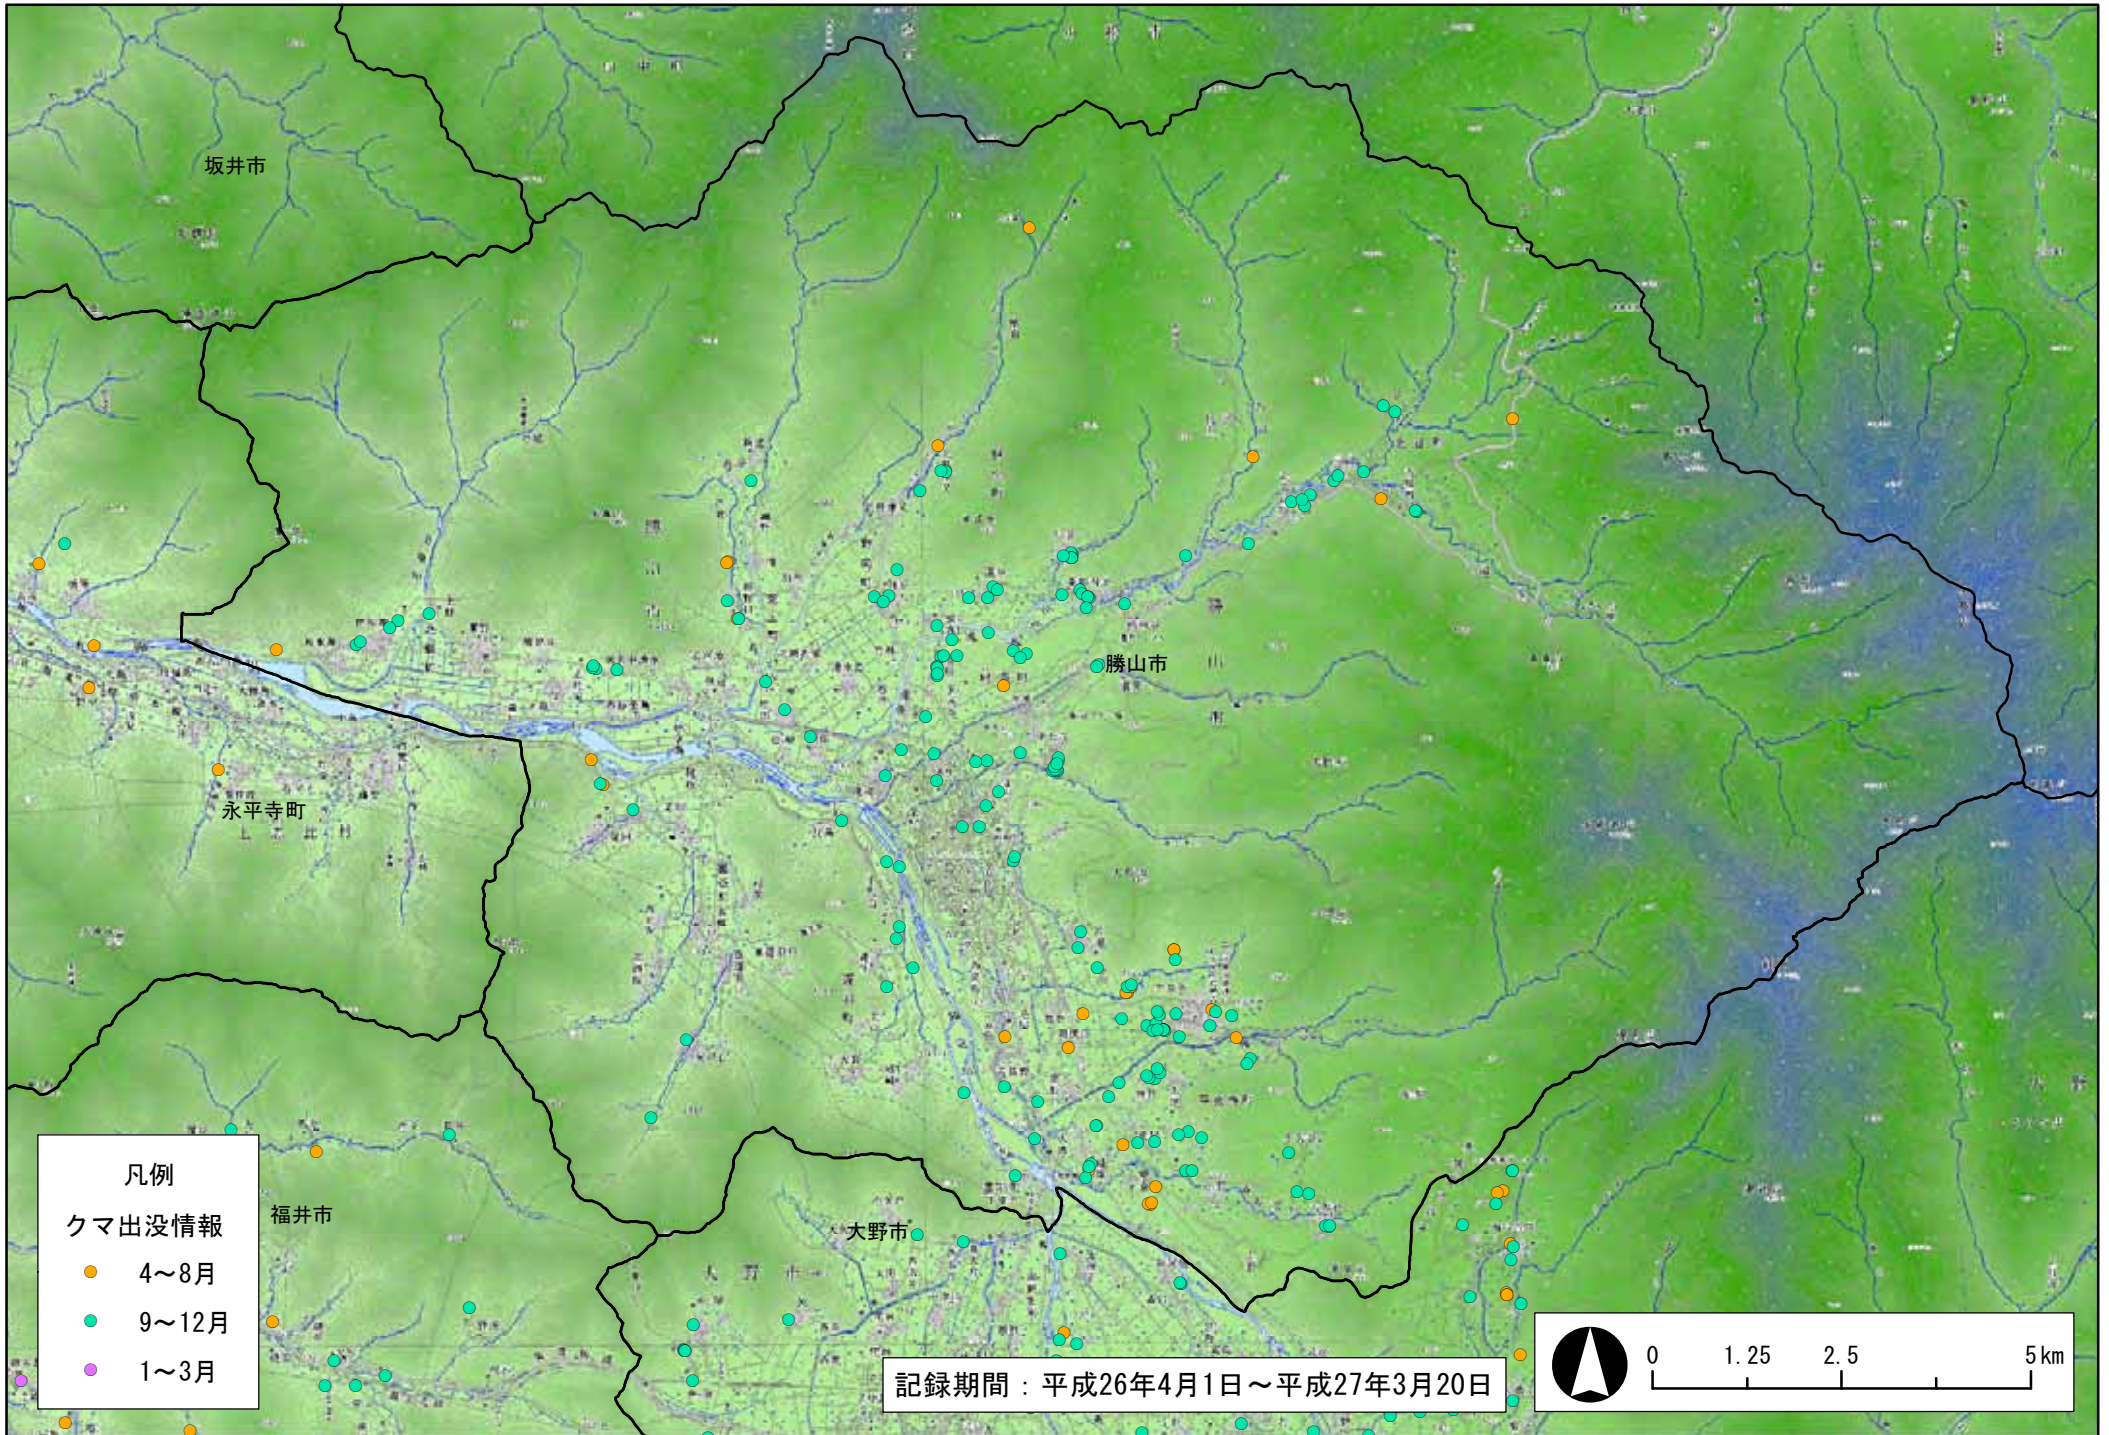

- 凡例
- クマ出没情報
- 4~8月
  - 9~12月
  - 12~3月

記録期間：平成26年4月1日～平成27年3月20日

凡例  
クマ出没情報

- 4~8月
- 9~12月
- 1~3月

記録期間：平成26年4月1日～平成27年3月20日