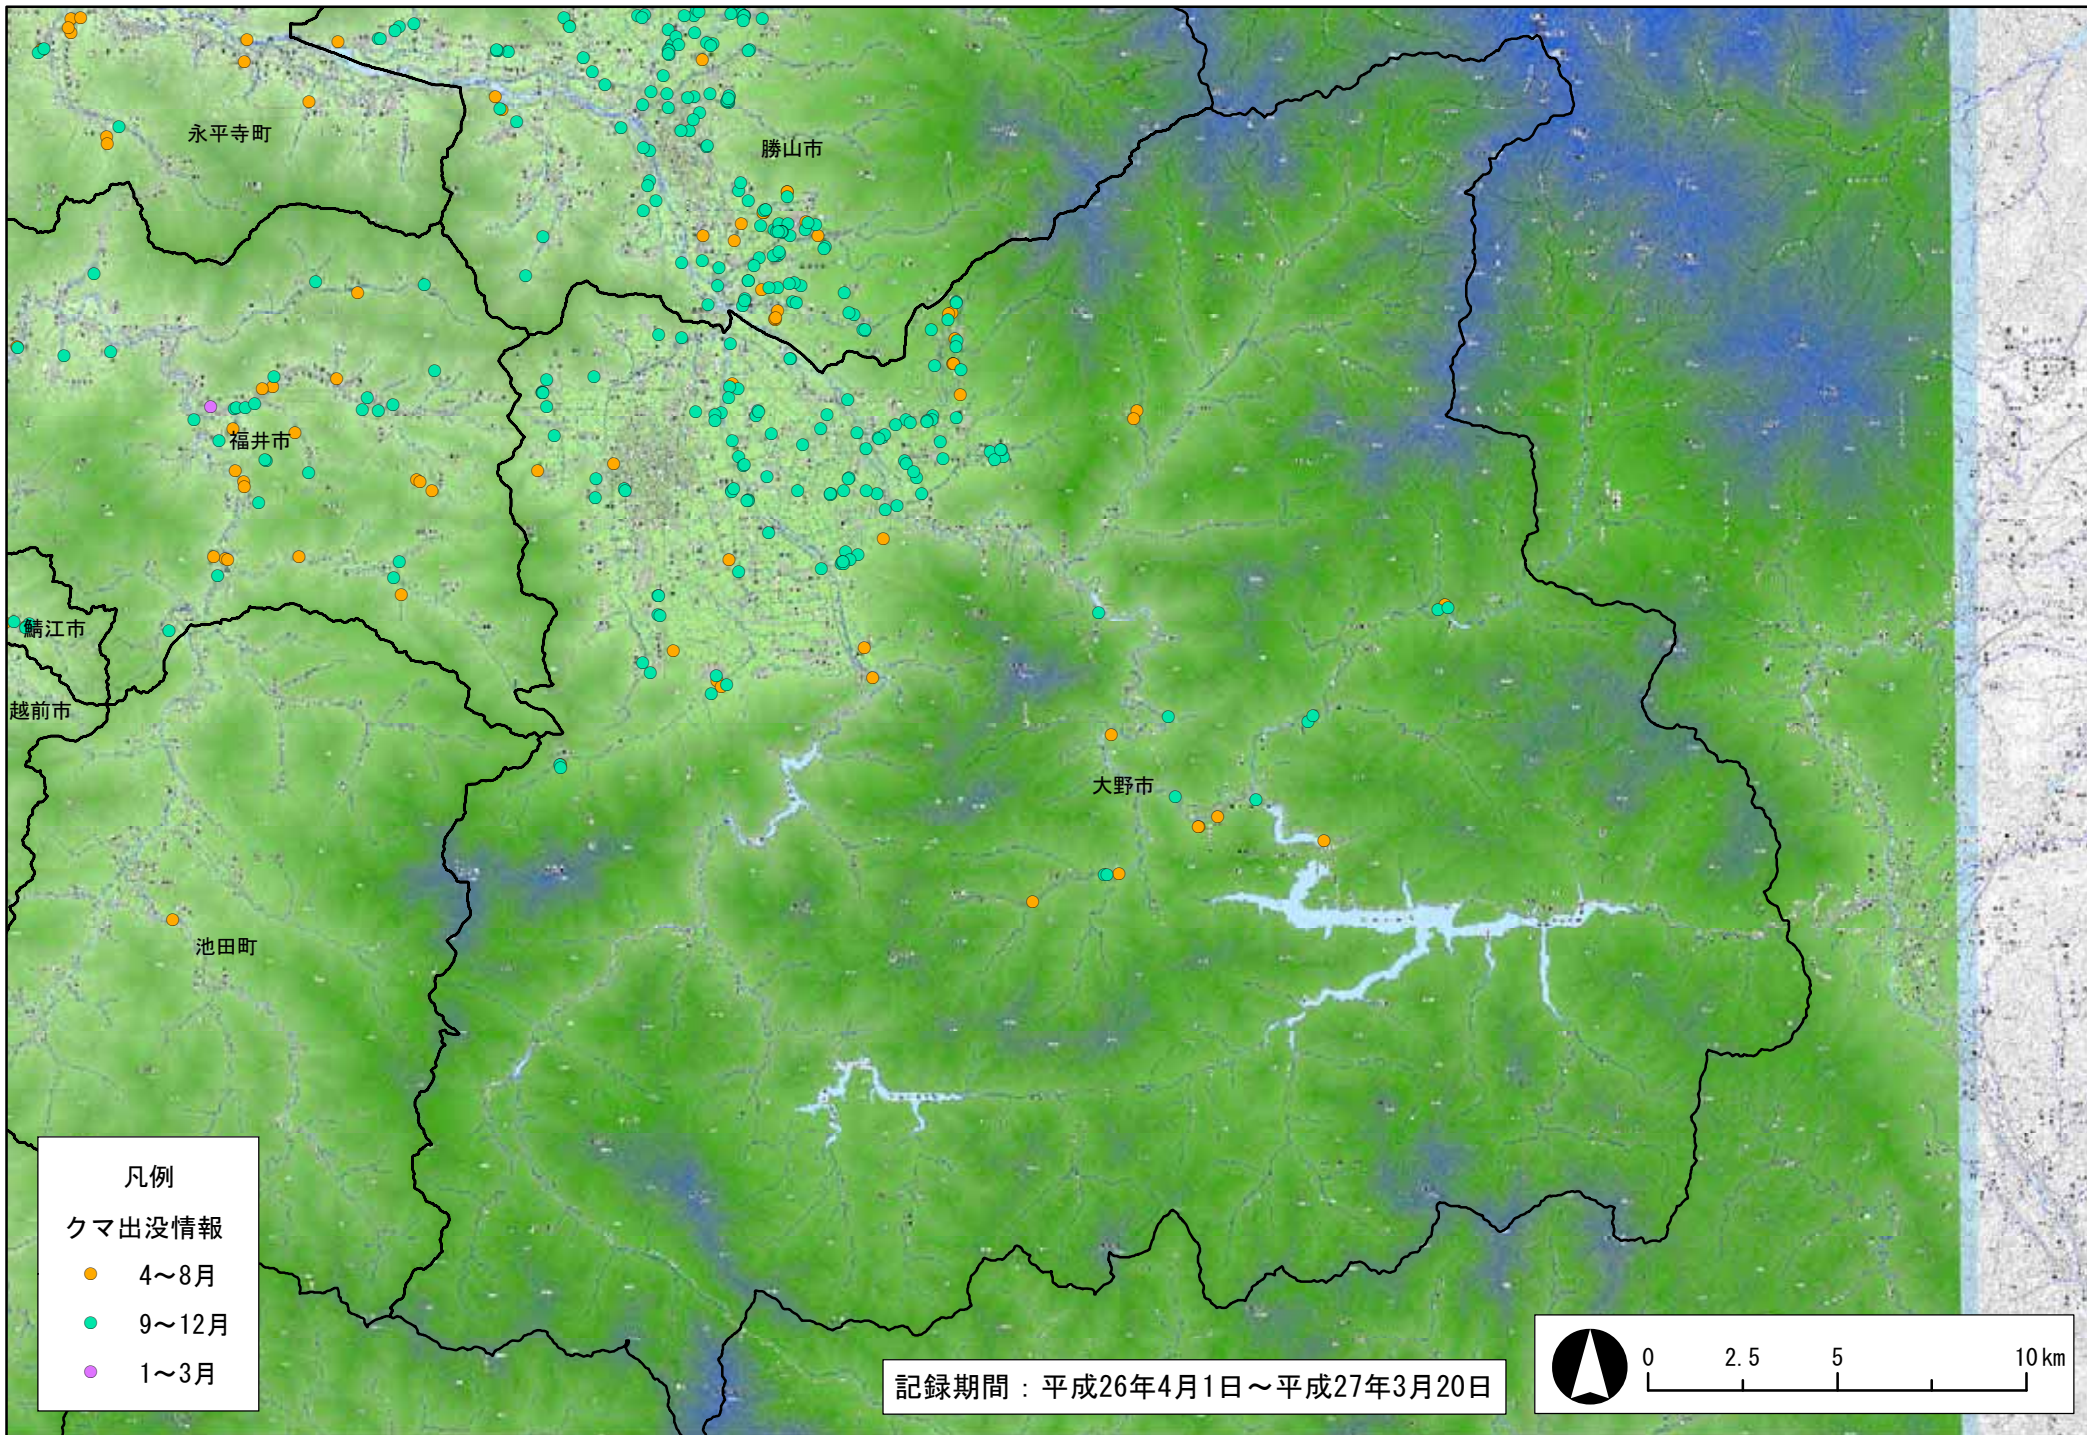

- 凡例
- クマ出没情報
- 4~8月
  - 9~12月
  - 12~3月

記録期間：平成26年4月1日～平成27年3月20日

凡例  
クマ出没情報

- 4~8月
- 9~12月
- 1~3月

記録期間：平成26年4月1日～平成27年3月20日