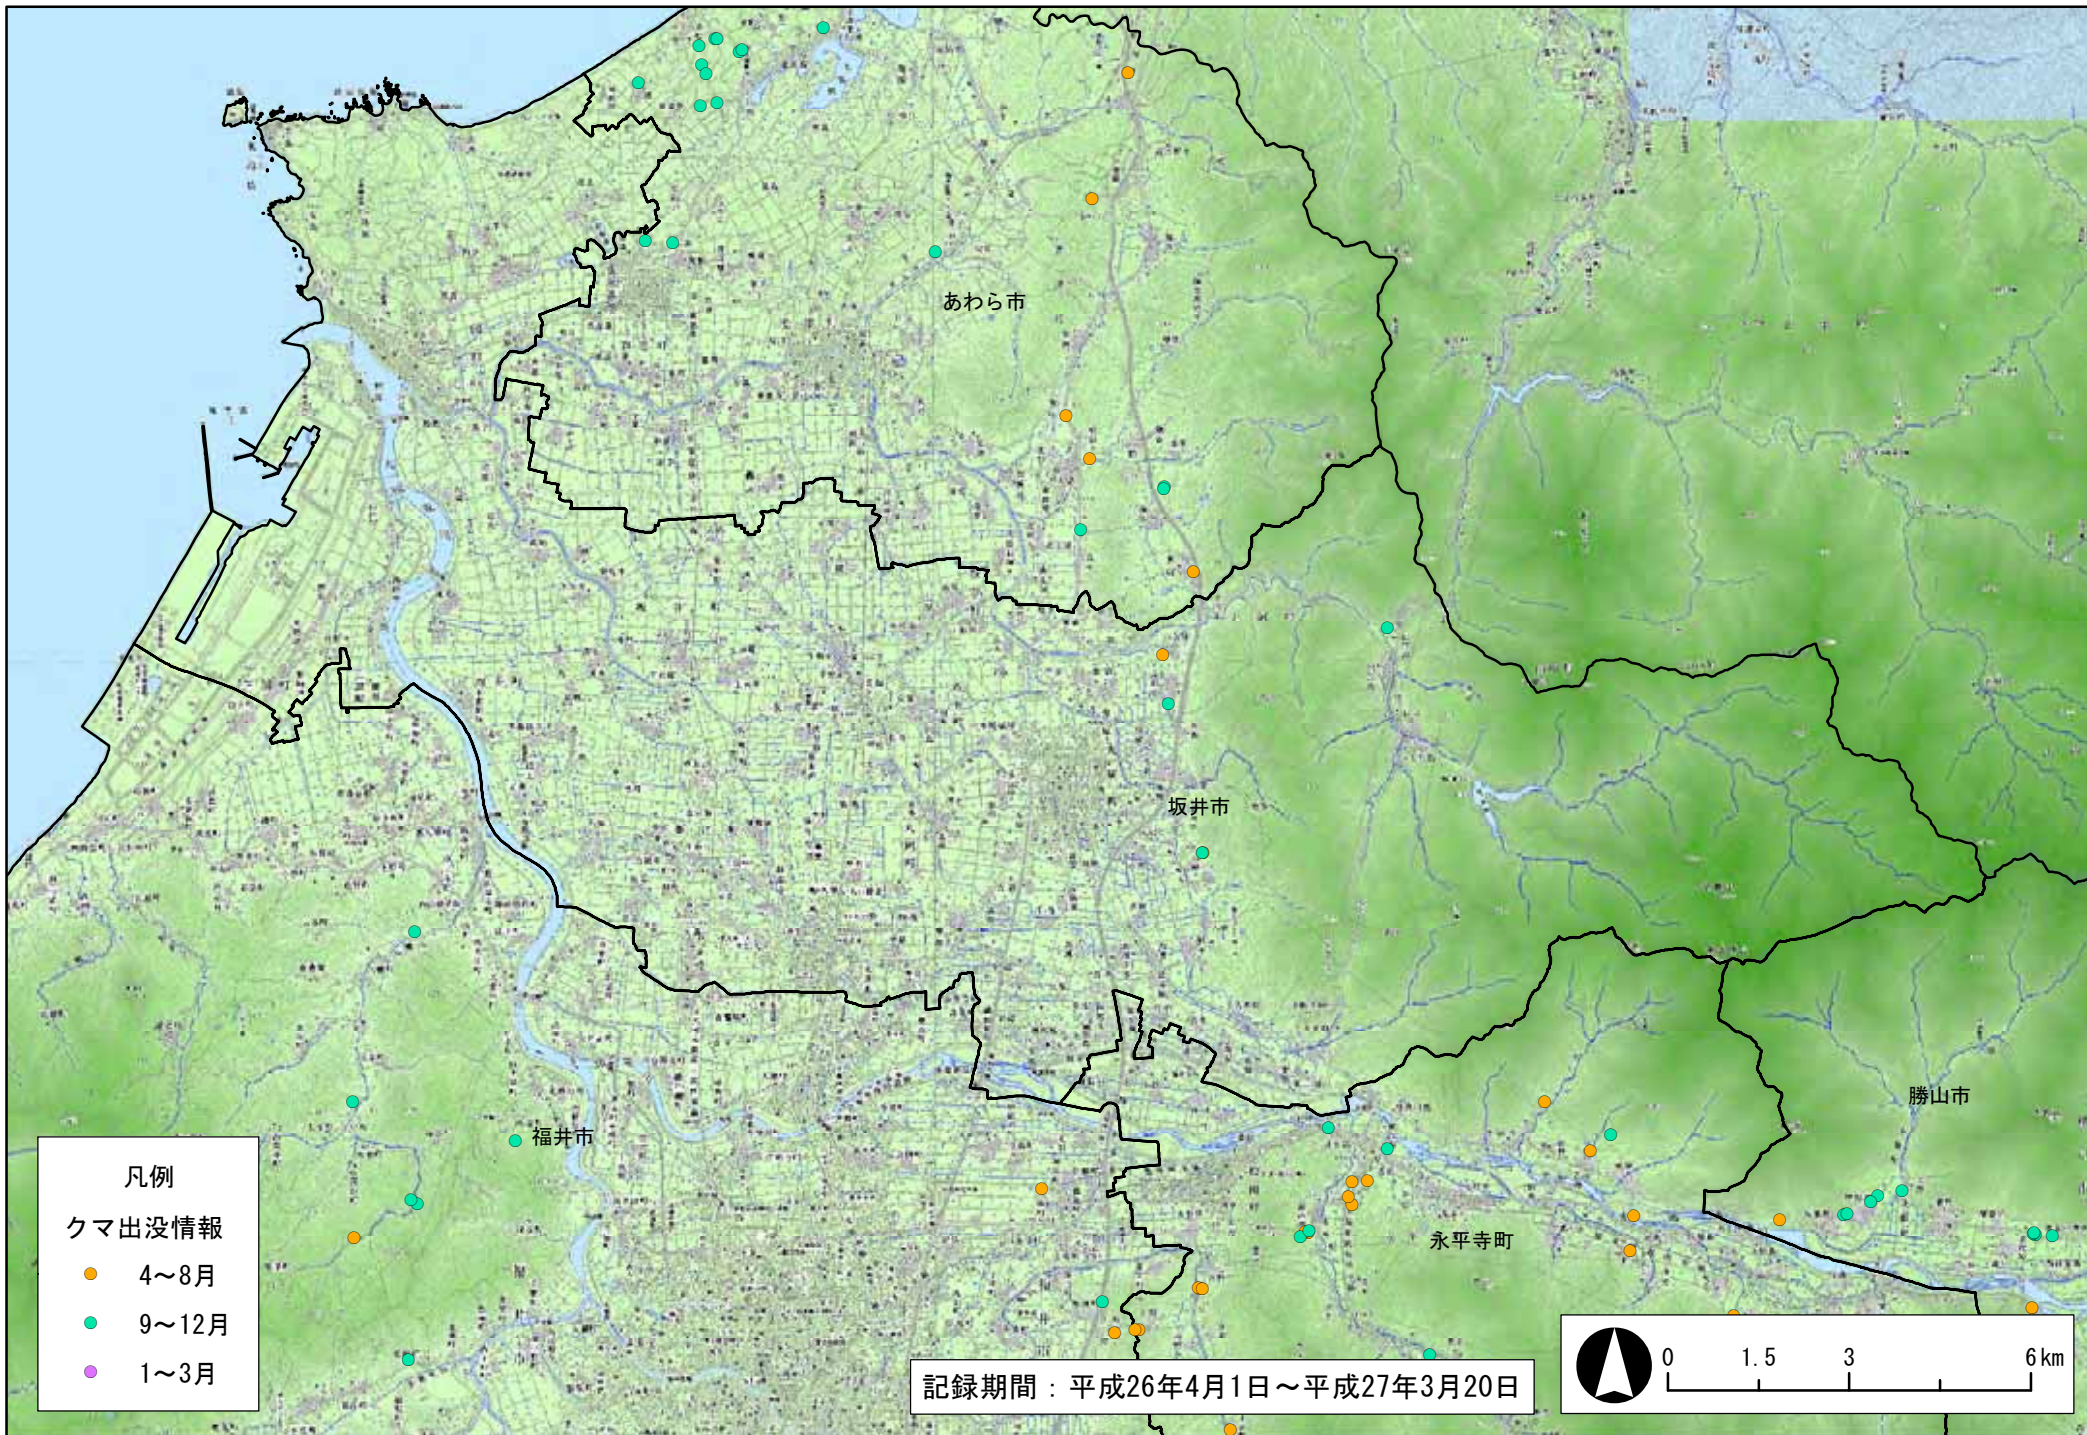

- 凡例
- クマ出没情報
- 4~8月
  - 9~12月
  - 12~3月

記録期間：平成26年4月1日～平成27年3月20日

凡例  
クマ出没情報

- 4~8月
- 9~12月
- 1~3月

記録期間：平成26年4月1日～平成27年3月20日