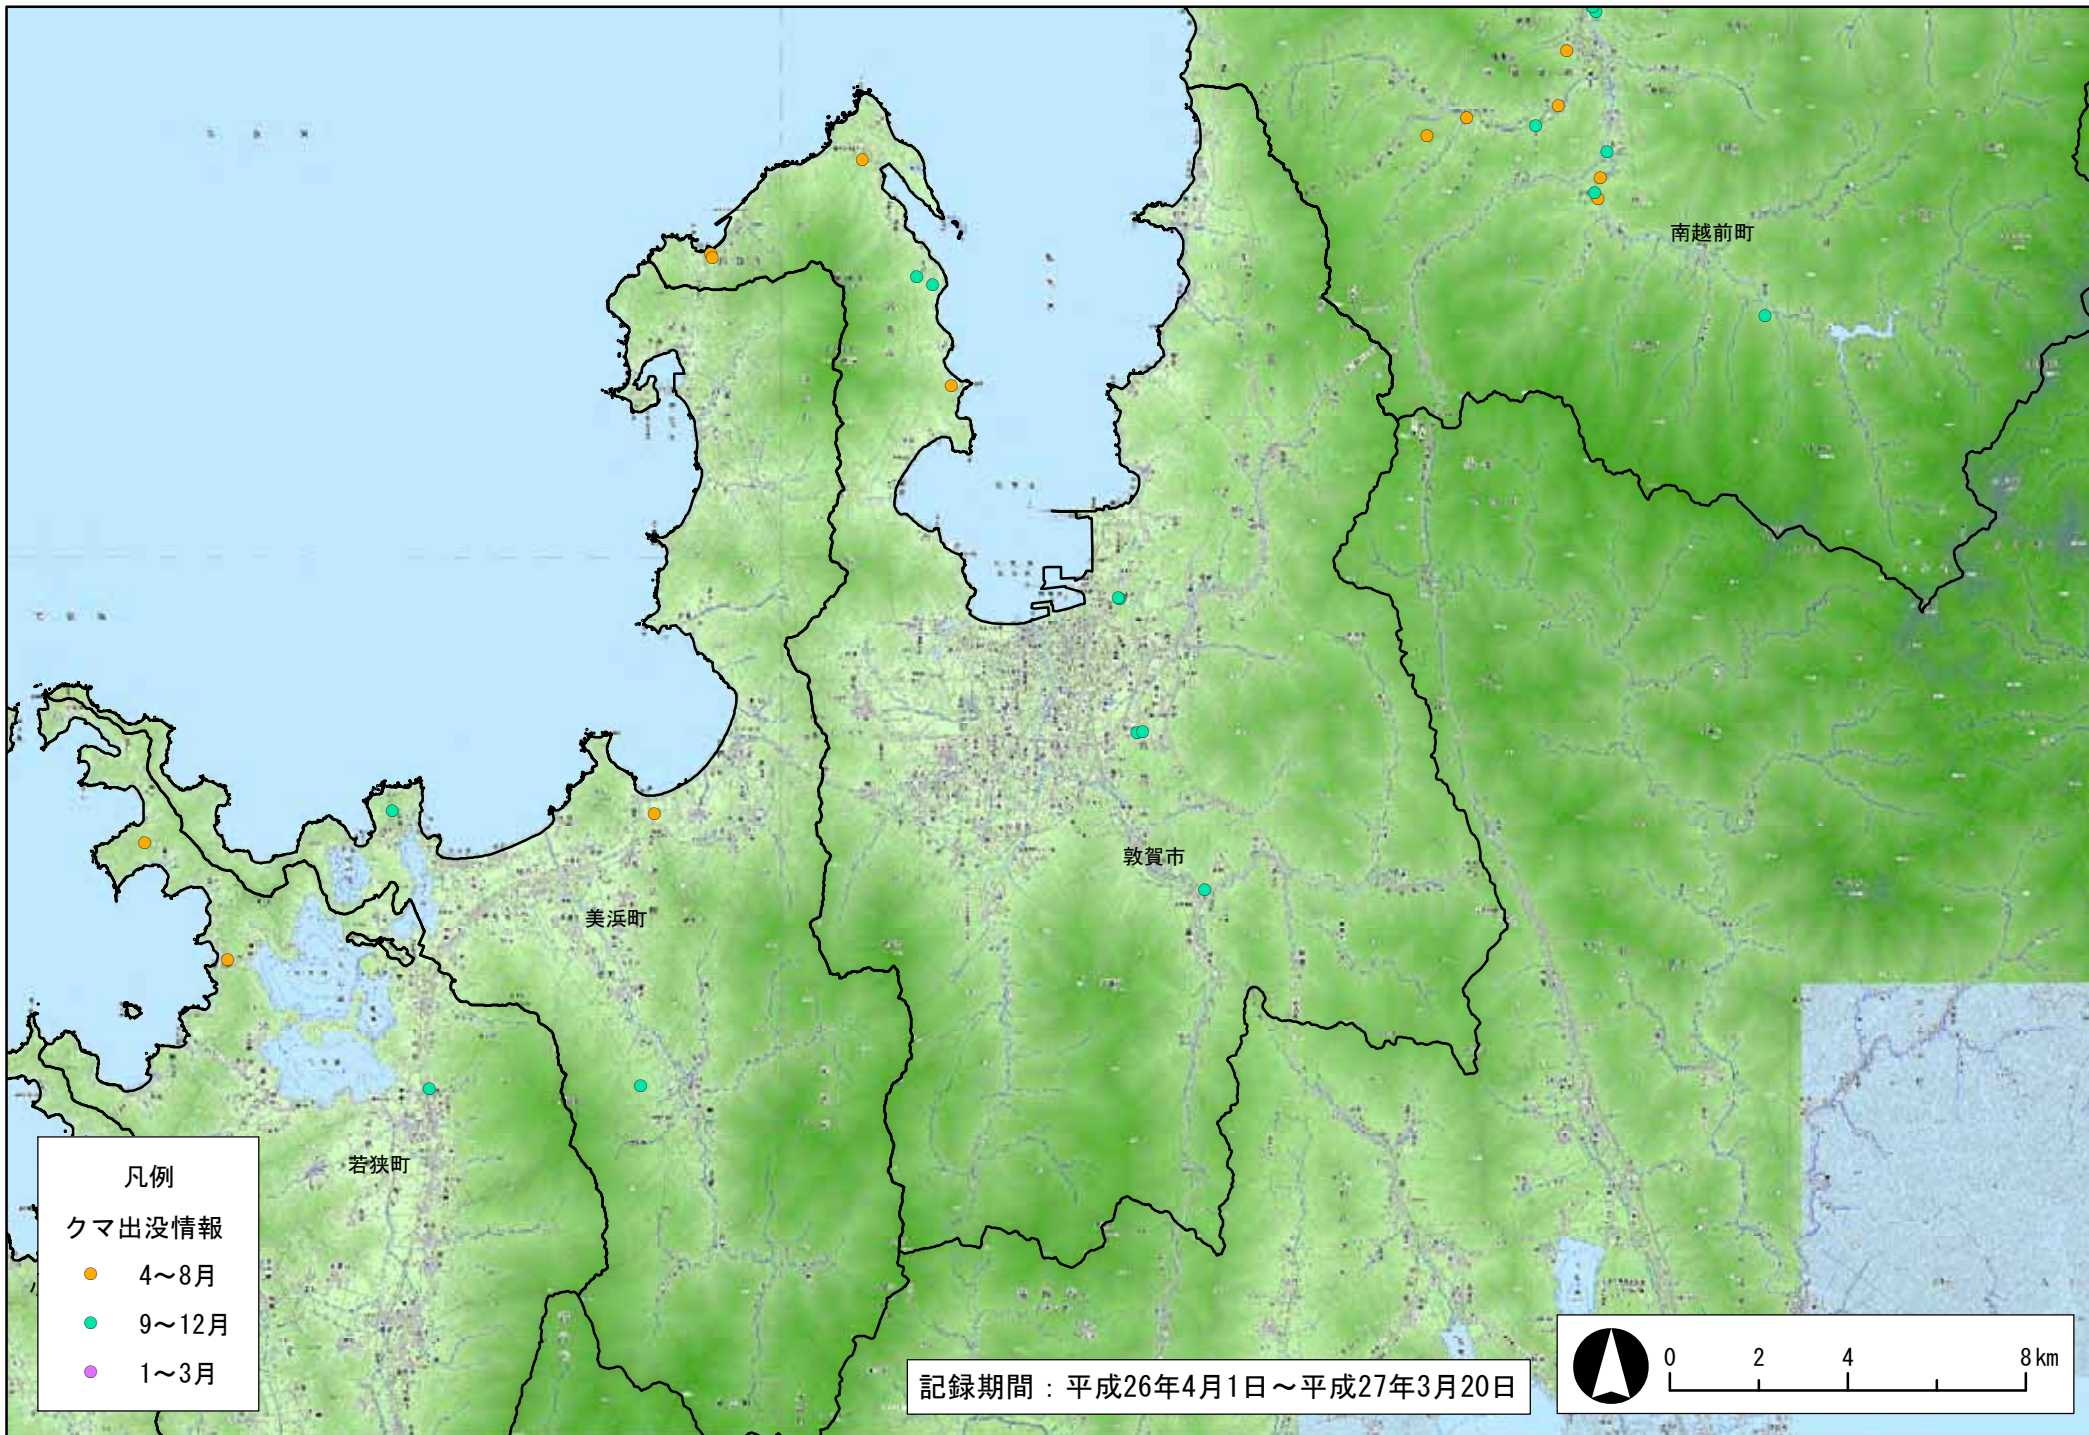

- 凡例
- クマ出没情報
- 4~8月
  - 9~12月
  - 12~3月

記録期間：平成26年4月1日～平成27年3月20日

凡例  
クマ出没情報

- 4~8月
- 9~12月
- 1~3月

記録期間：平成26年4月1日～平成27年3月20日