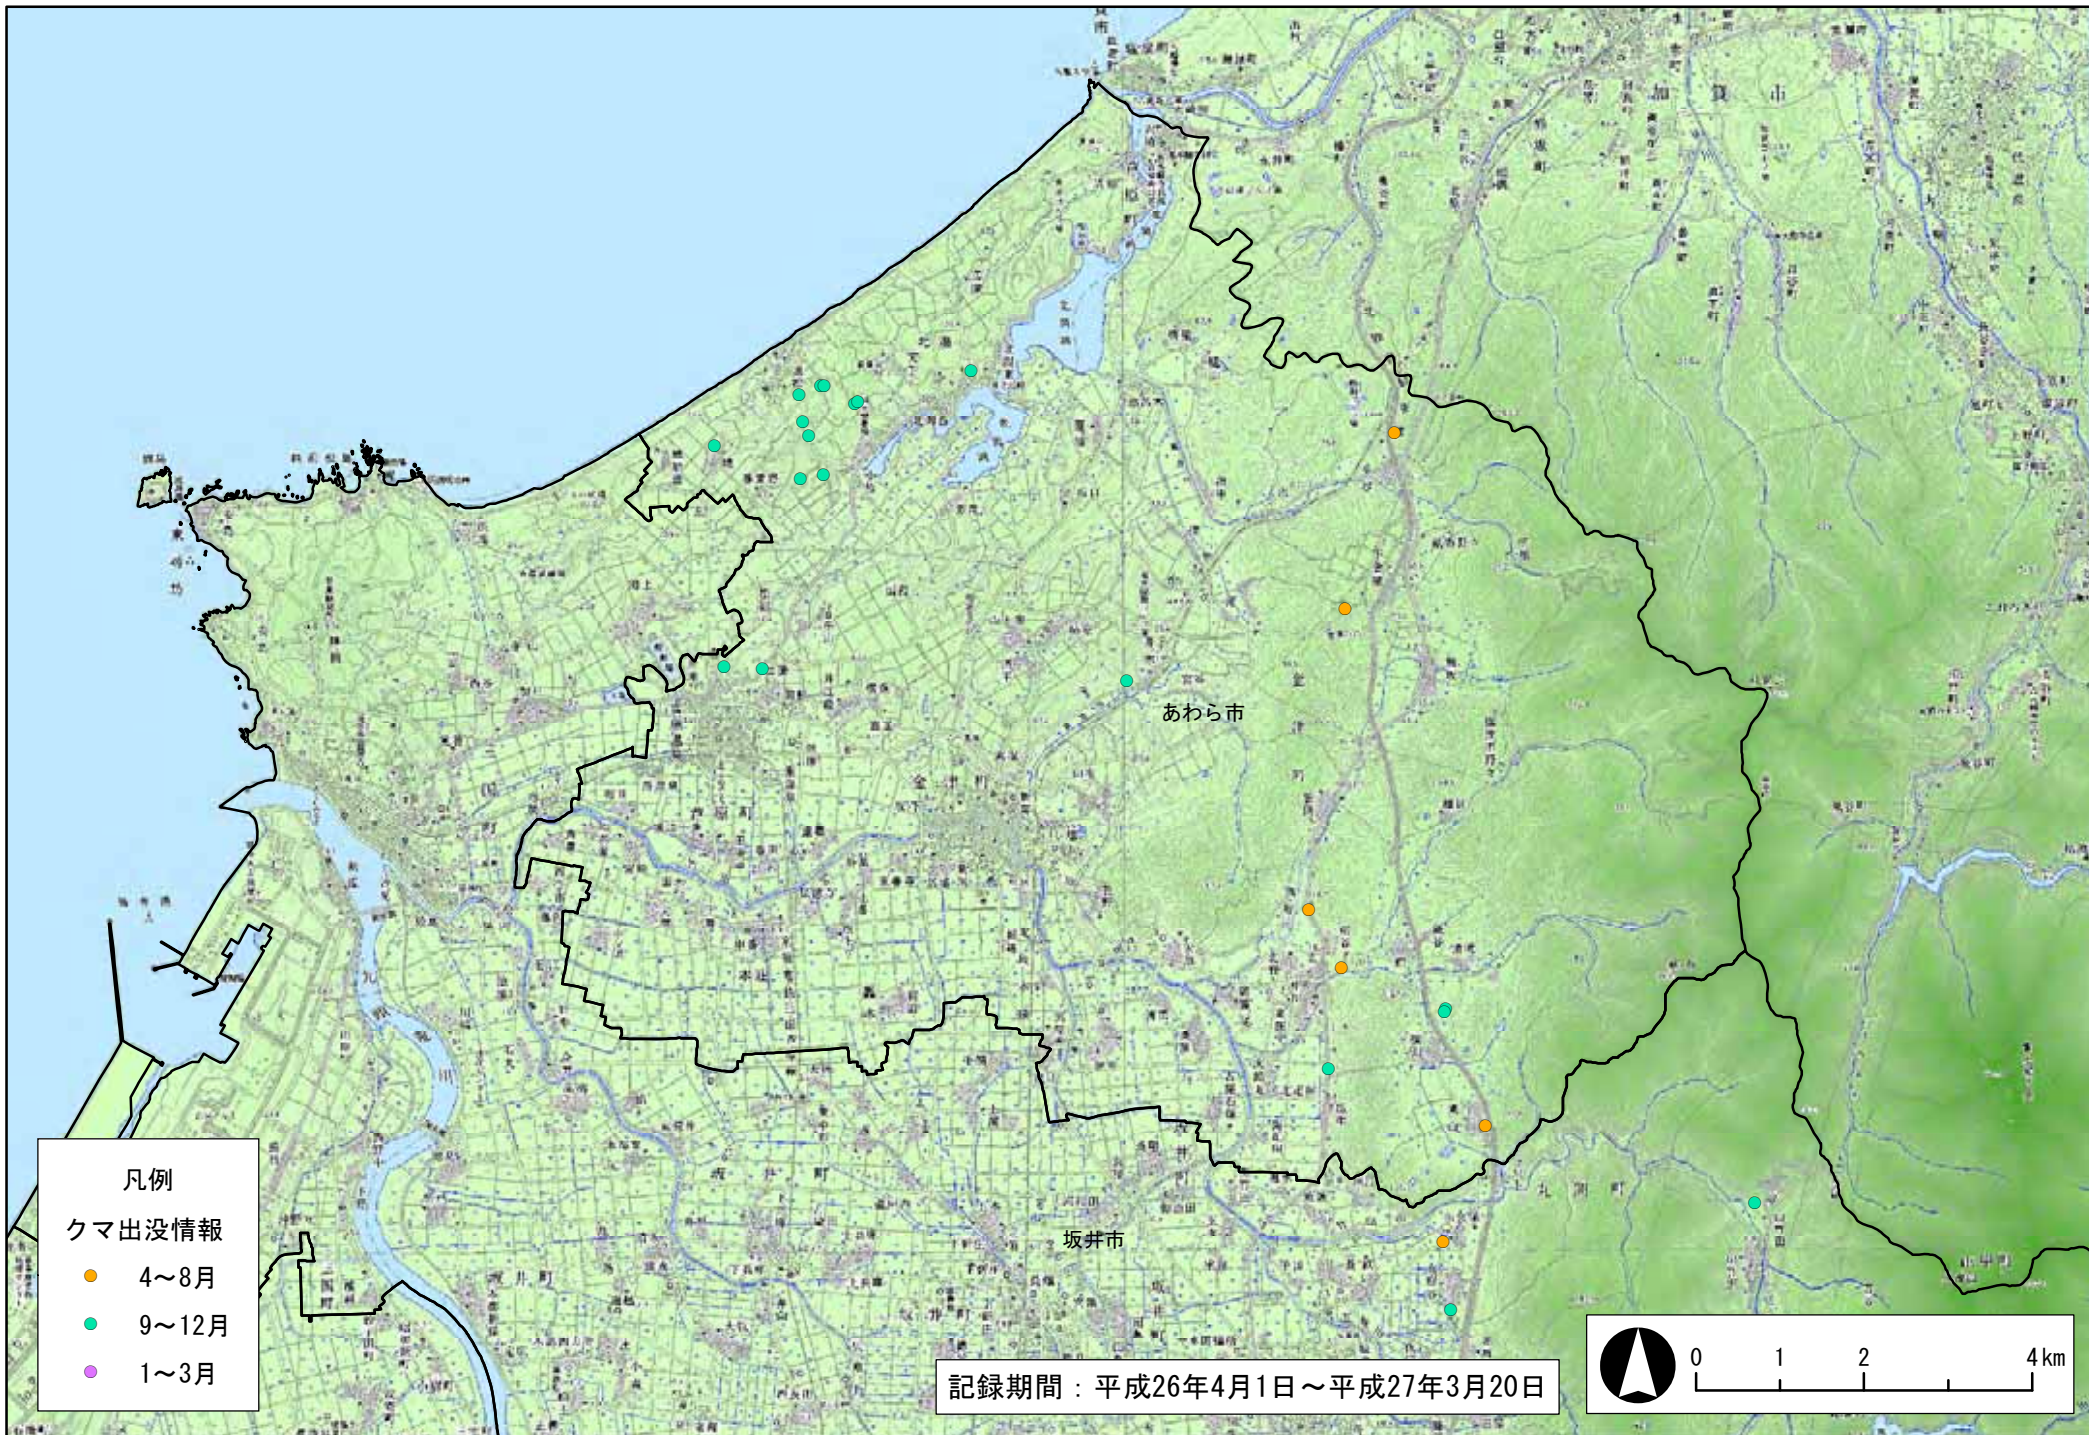

- 凡例
- クマ出没情報
- 4~8月
  - 9~12月
  - 12~3月

記録期間：平成26年4月1日～平成27年3月20日

凡例  
クマ出没情報

- 4~8月
- 9~12月
- 1~3月

記録期間：平成26年4月1日～平成27年3月20日