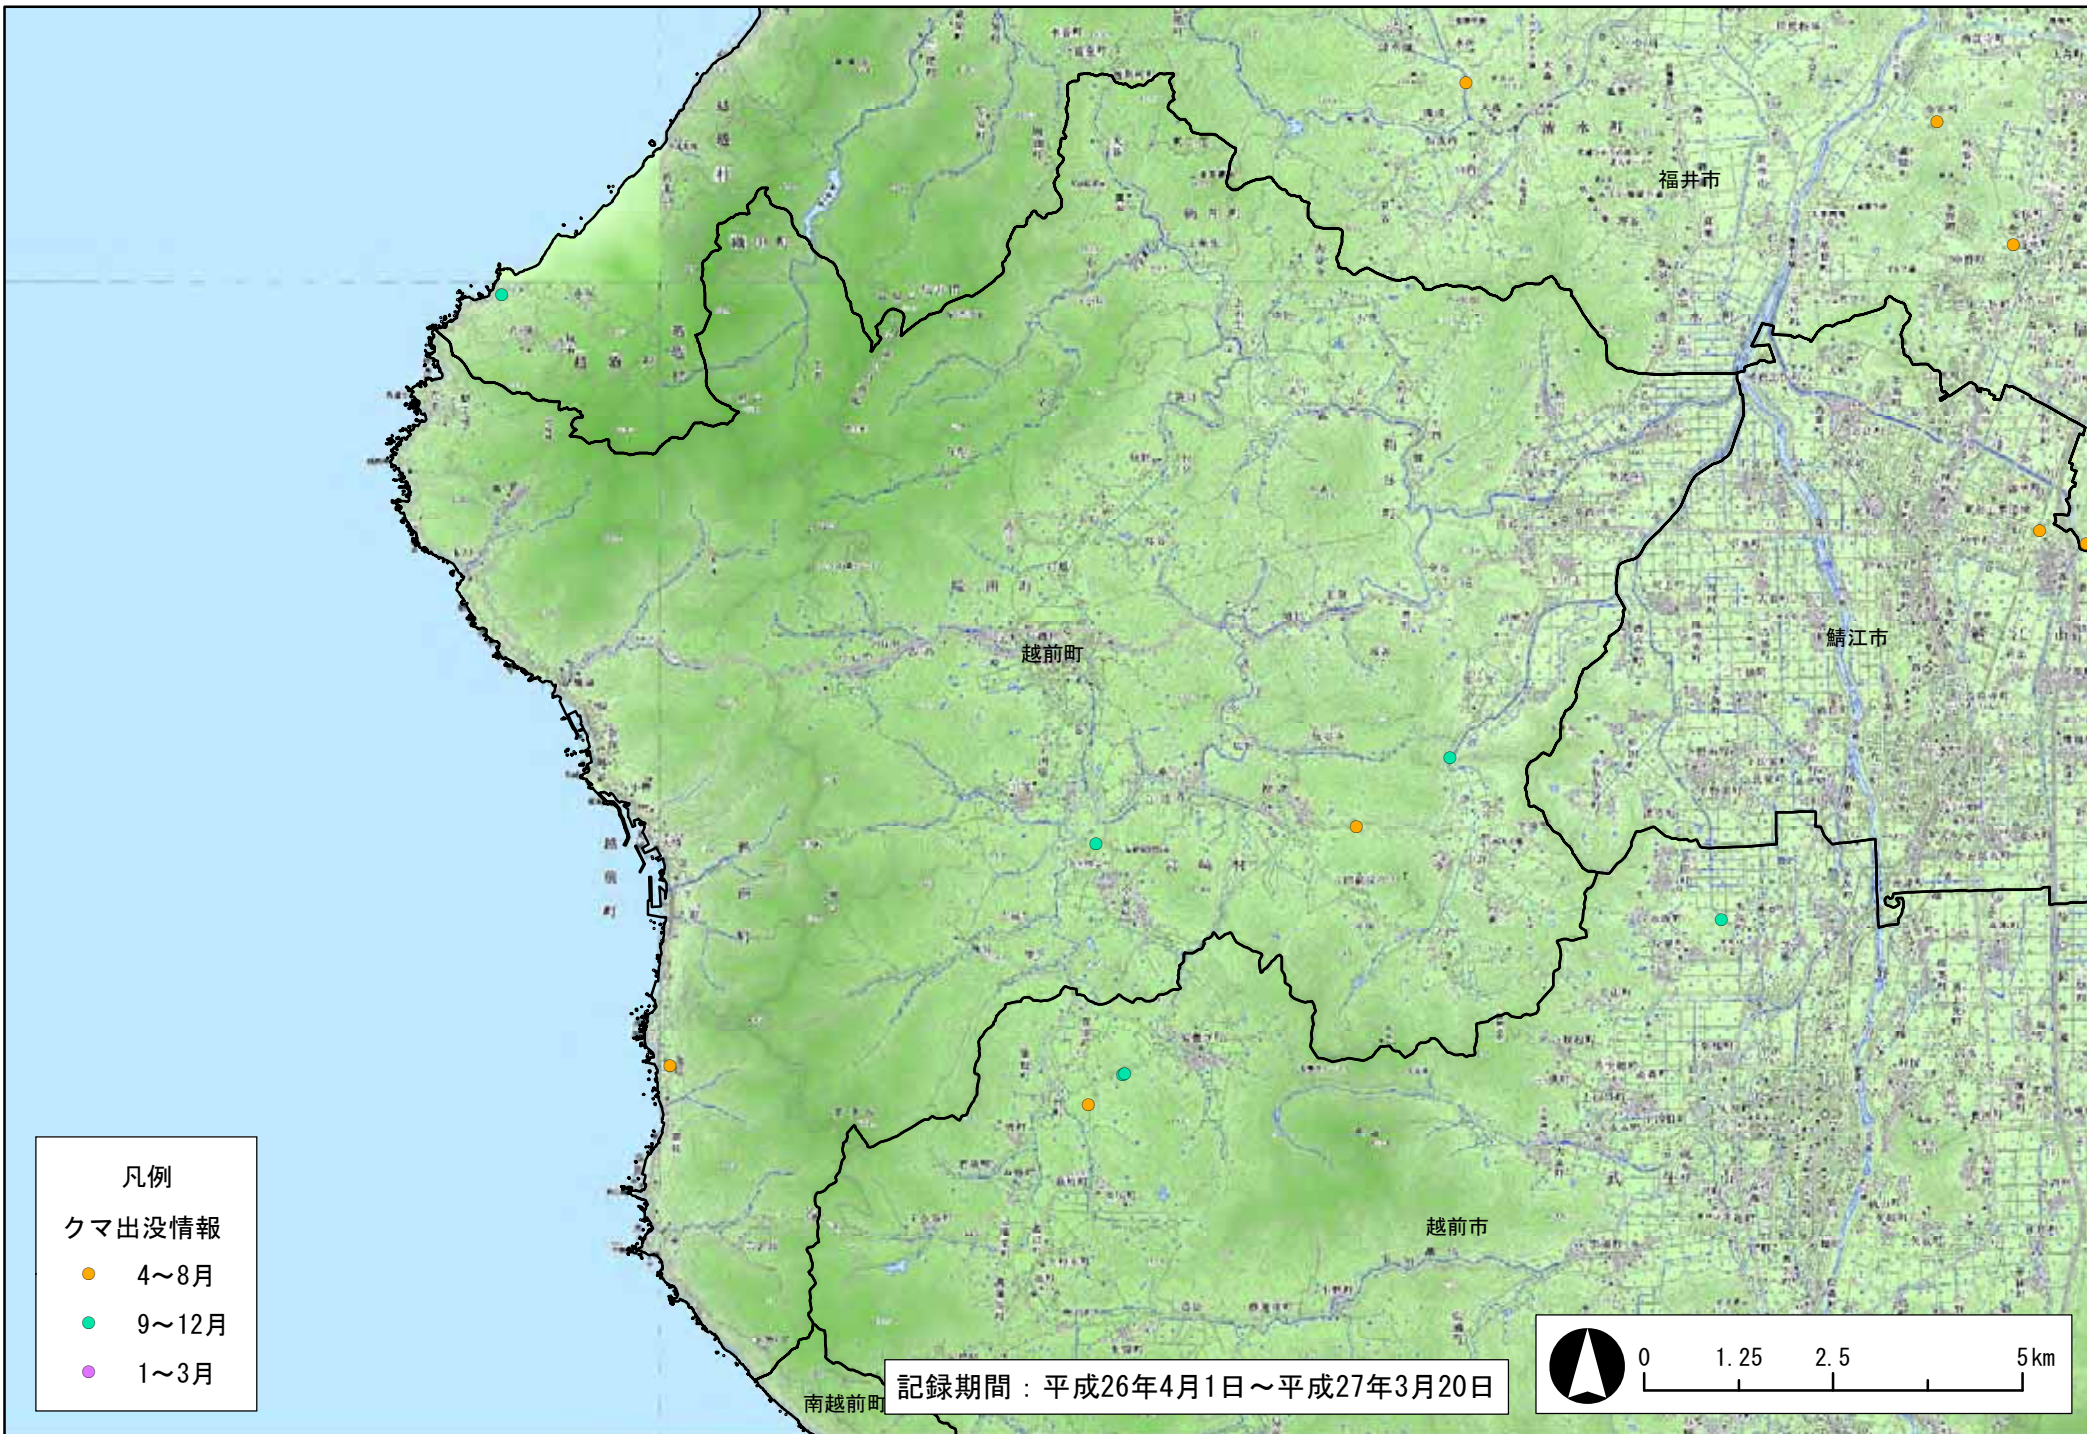

- 凡例
- クマ出没情報
- 4~8月
  - 9~12月
  - 12~3月

記録期間：平成26年4月1日～平成27年3月20日

凡例  
クマ出没情報

- 4~8月
- 9~12月
- 1~3月

記録期間：平成26年4月1日～平成27年3月20日