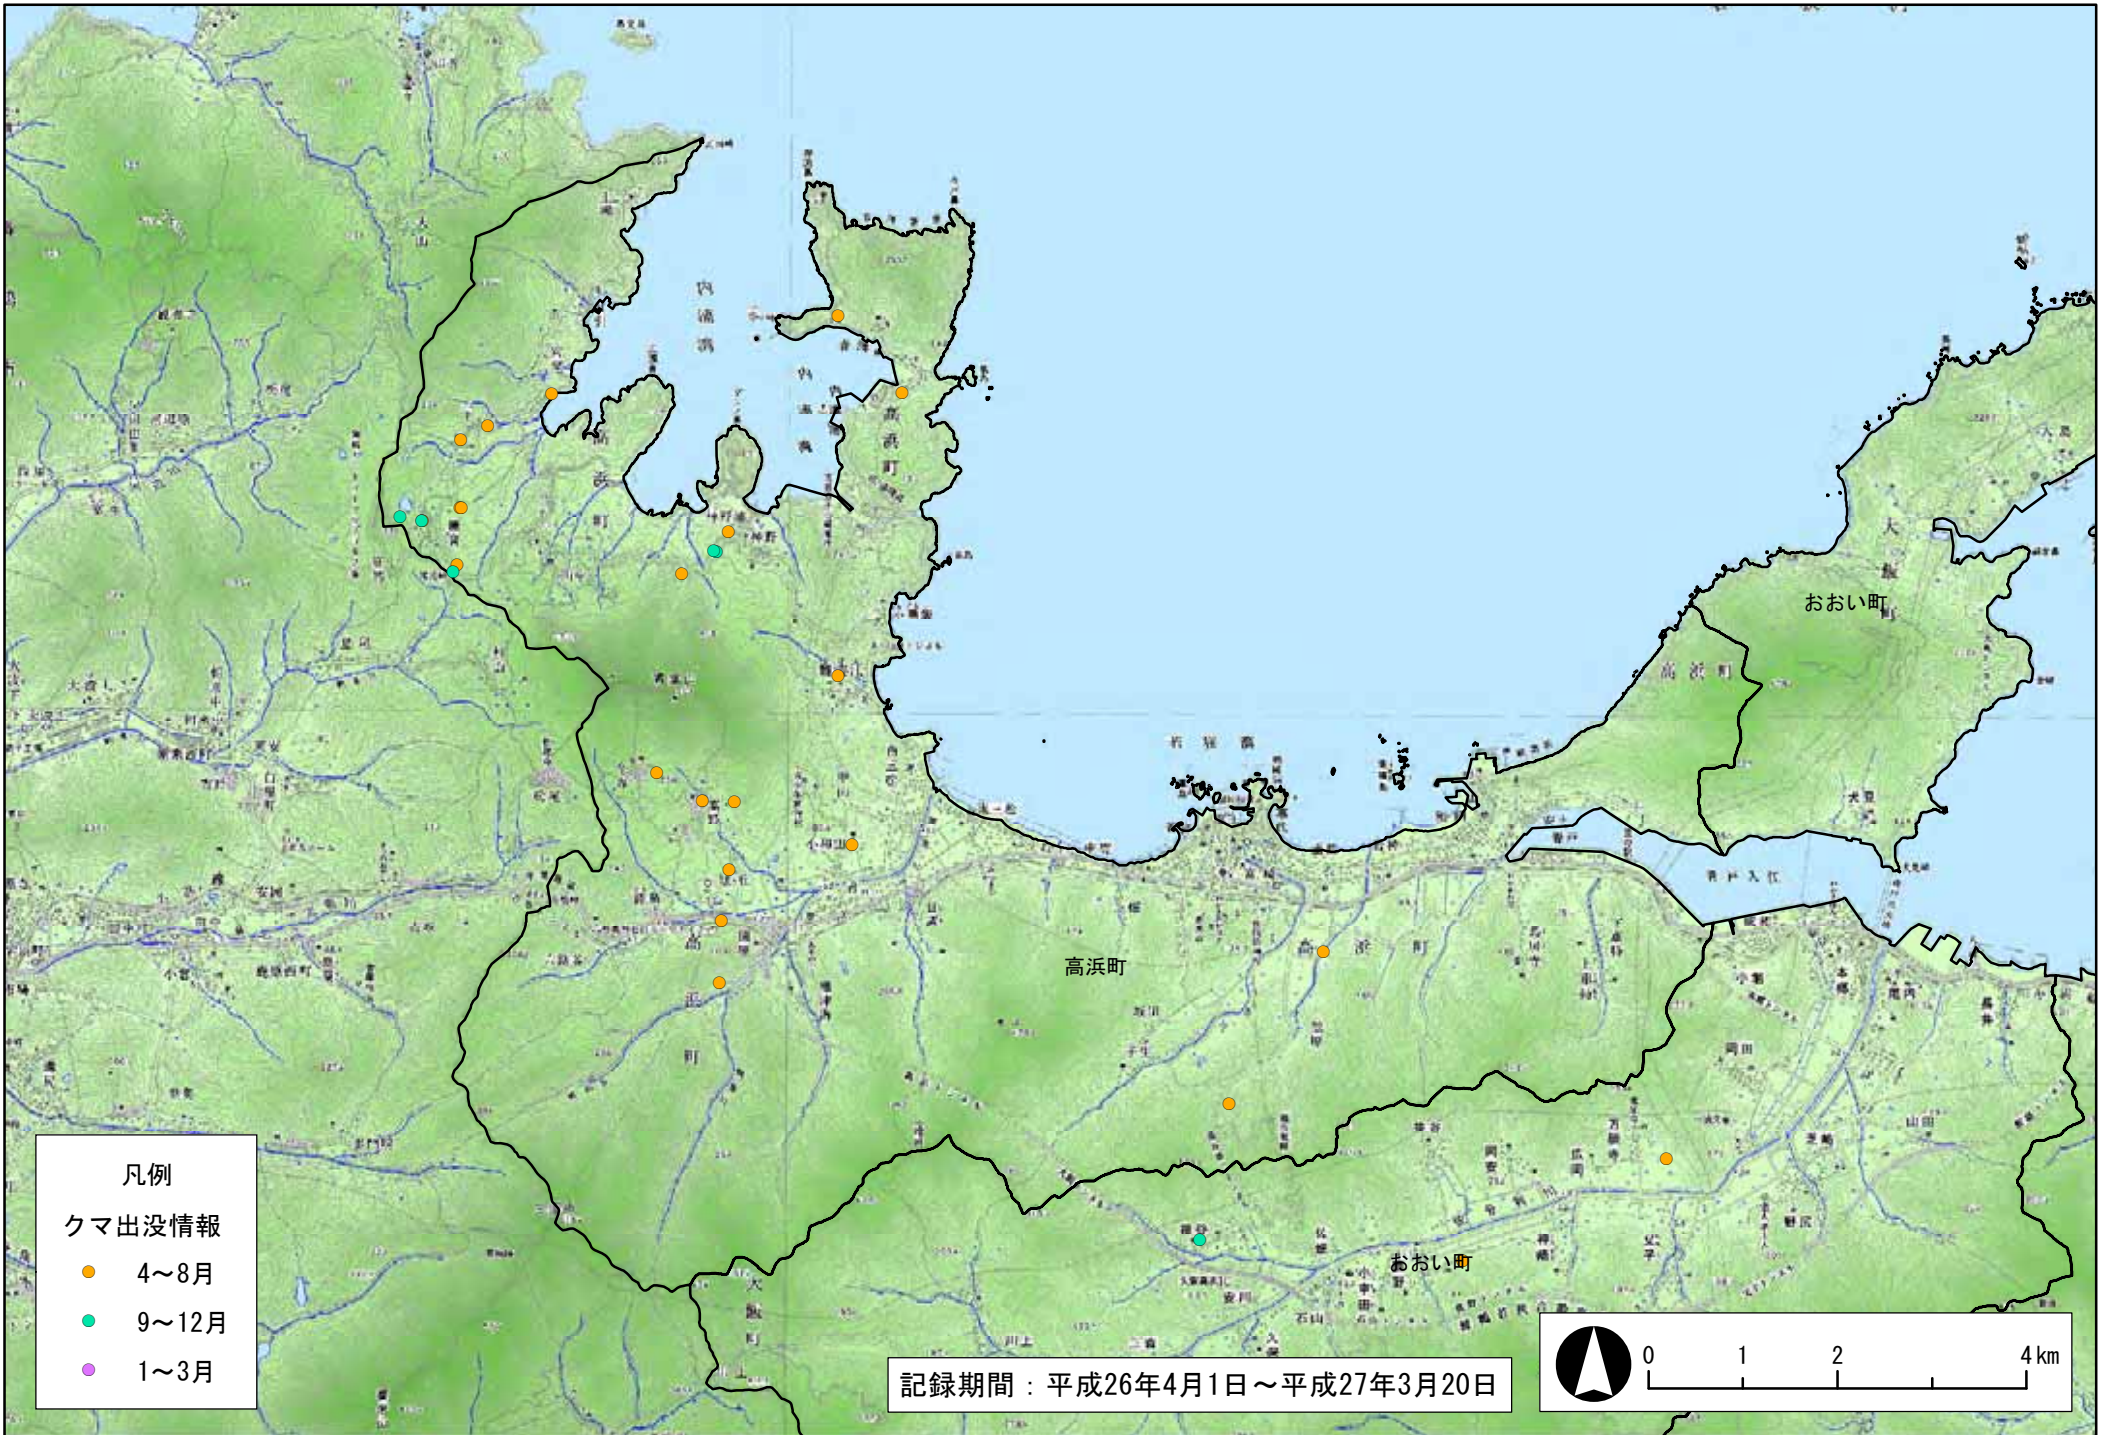

- 凡例
- クマ出没情報
- 4~8月
  - 9~12月
  - 12~3月

記録期間：平成26年4月1日～平成27年3月20日

凡例  
クマ出没情報

- 4~8月
- 9~12月
- 1~3月

記録期間：平成26年4月1日～平成27年3月20日