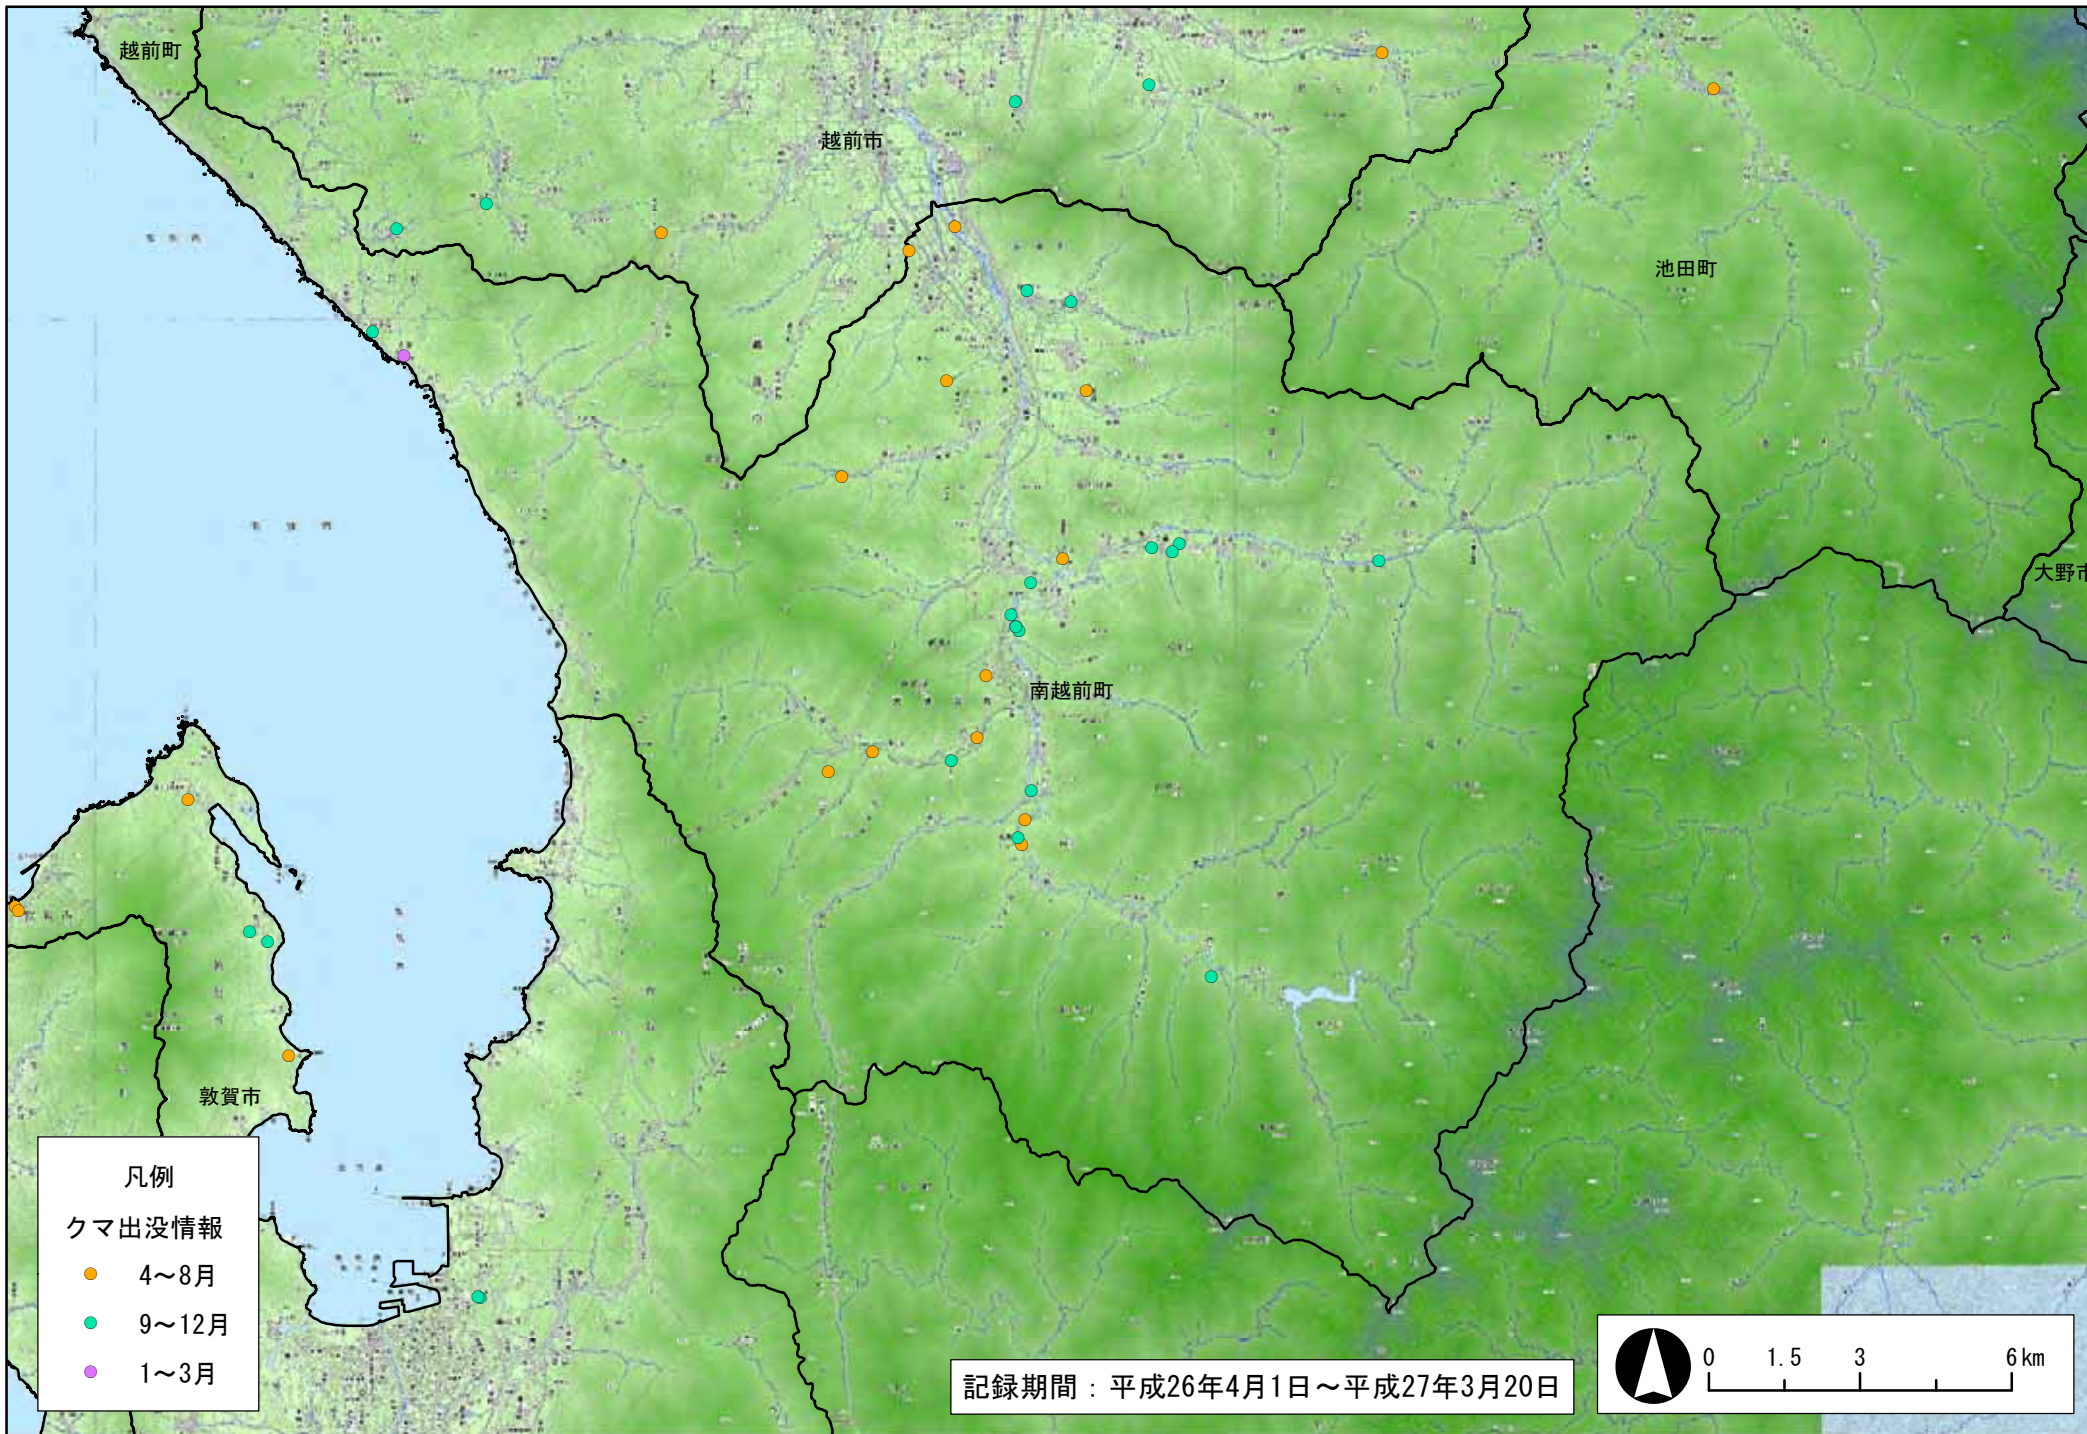

- 凡例
- クマ出没情報
- 4~8月
  - 9~12月
  - 12~3月

記録期間：平成26年4月1日～平成27年3月20日

凡例  
クマ出没情報

- 4~8月
- 9~12月
- 1~3月

記録期間：平成26年4月1日～平成27年3月20日