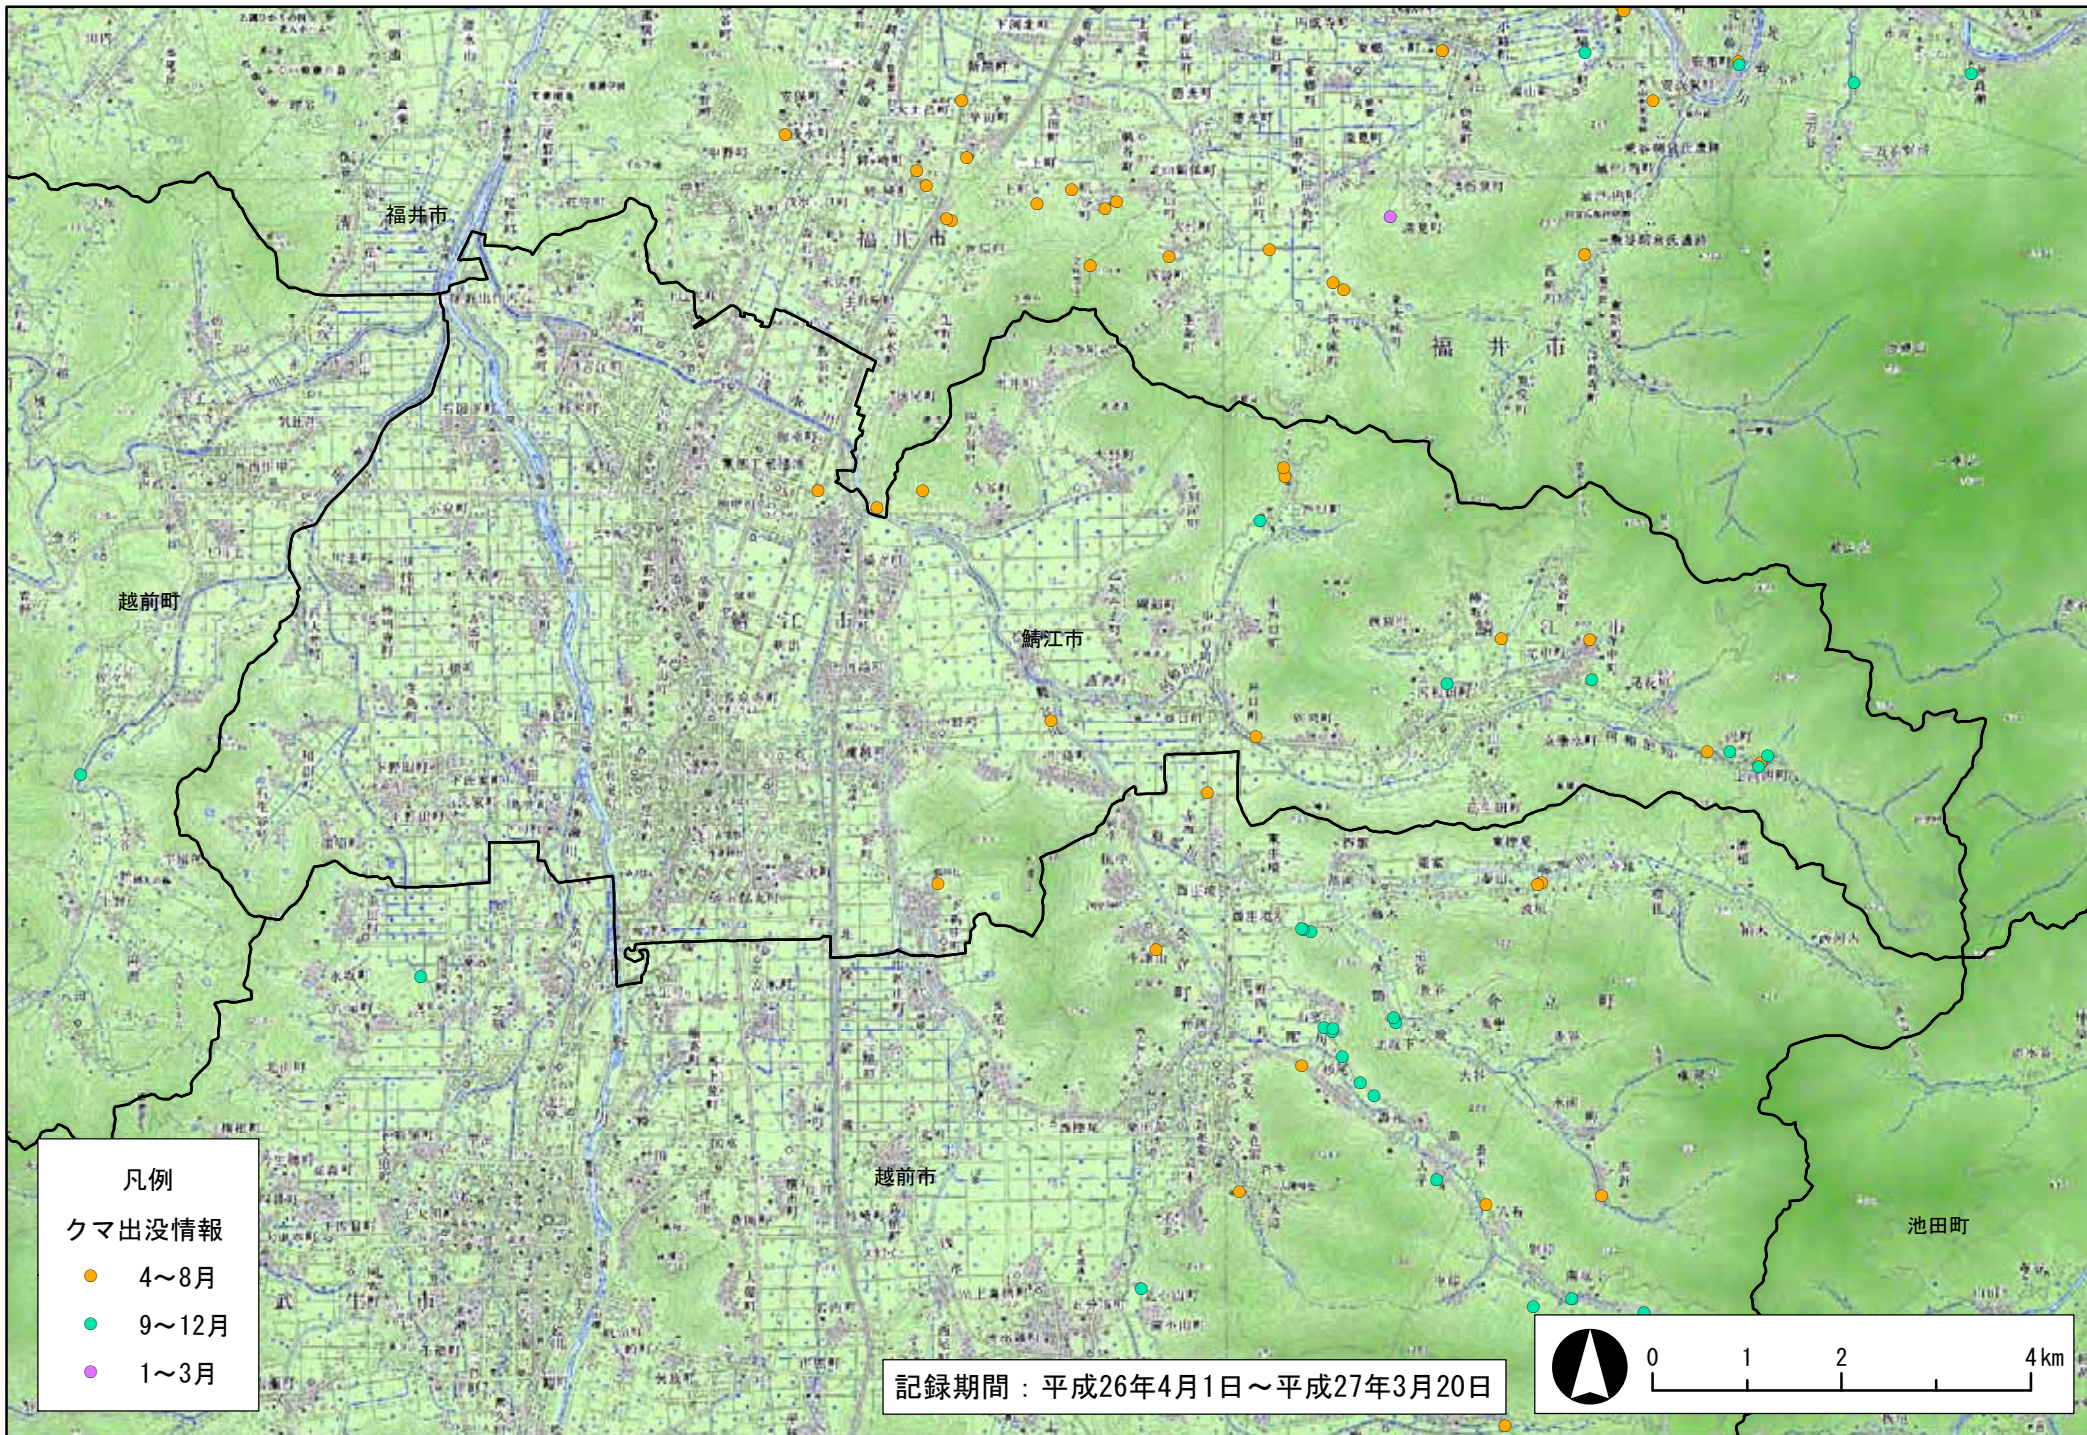

- 凡例
- クマ出没情報
- 4~8月
  - 9~12月
  - 12~3月

記録期間：平成26年4月1日～平成27年3月20日

凡例  
クマ出没情報

- 4~8月
- 9~12月
- 1~3月

記録期間：平成26年4月1日～平成27年3月20日