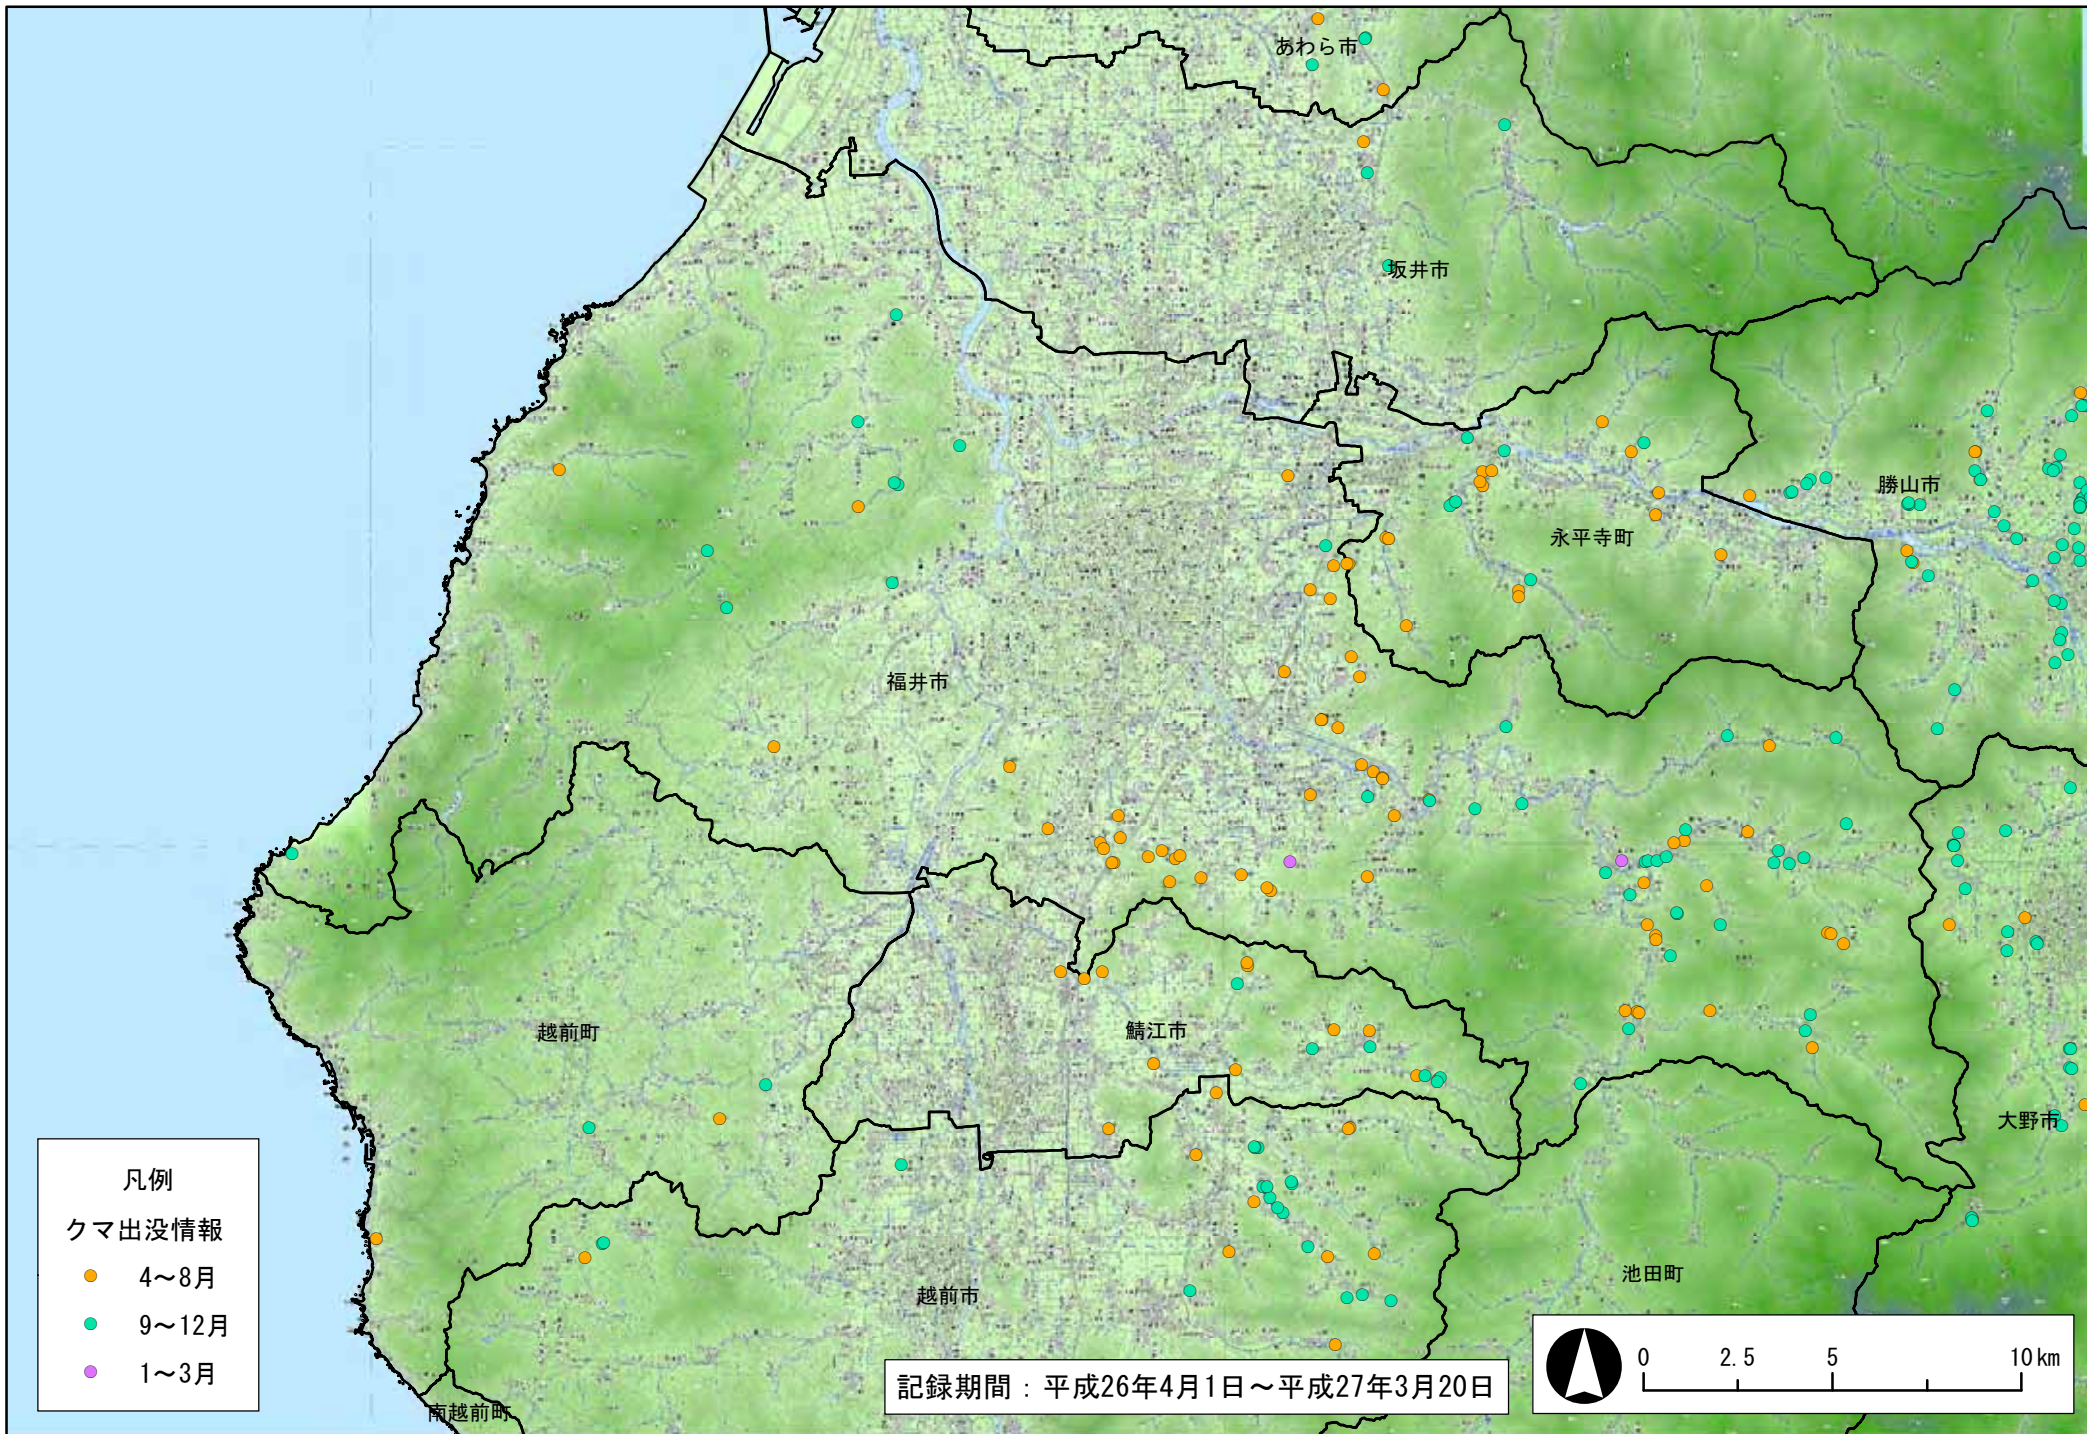

- 凡例
- クマ出没情報
- 4~8月
  - 9~12月
  - 12~3月

記録期間：平成26年4月1日～平成27年3月20日

凡例  
クマ出没情報

- 4~8月
- 9~12月
- 1~3月

記録期間：平成26年4月1日～平成27年3月20日