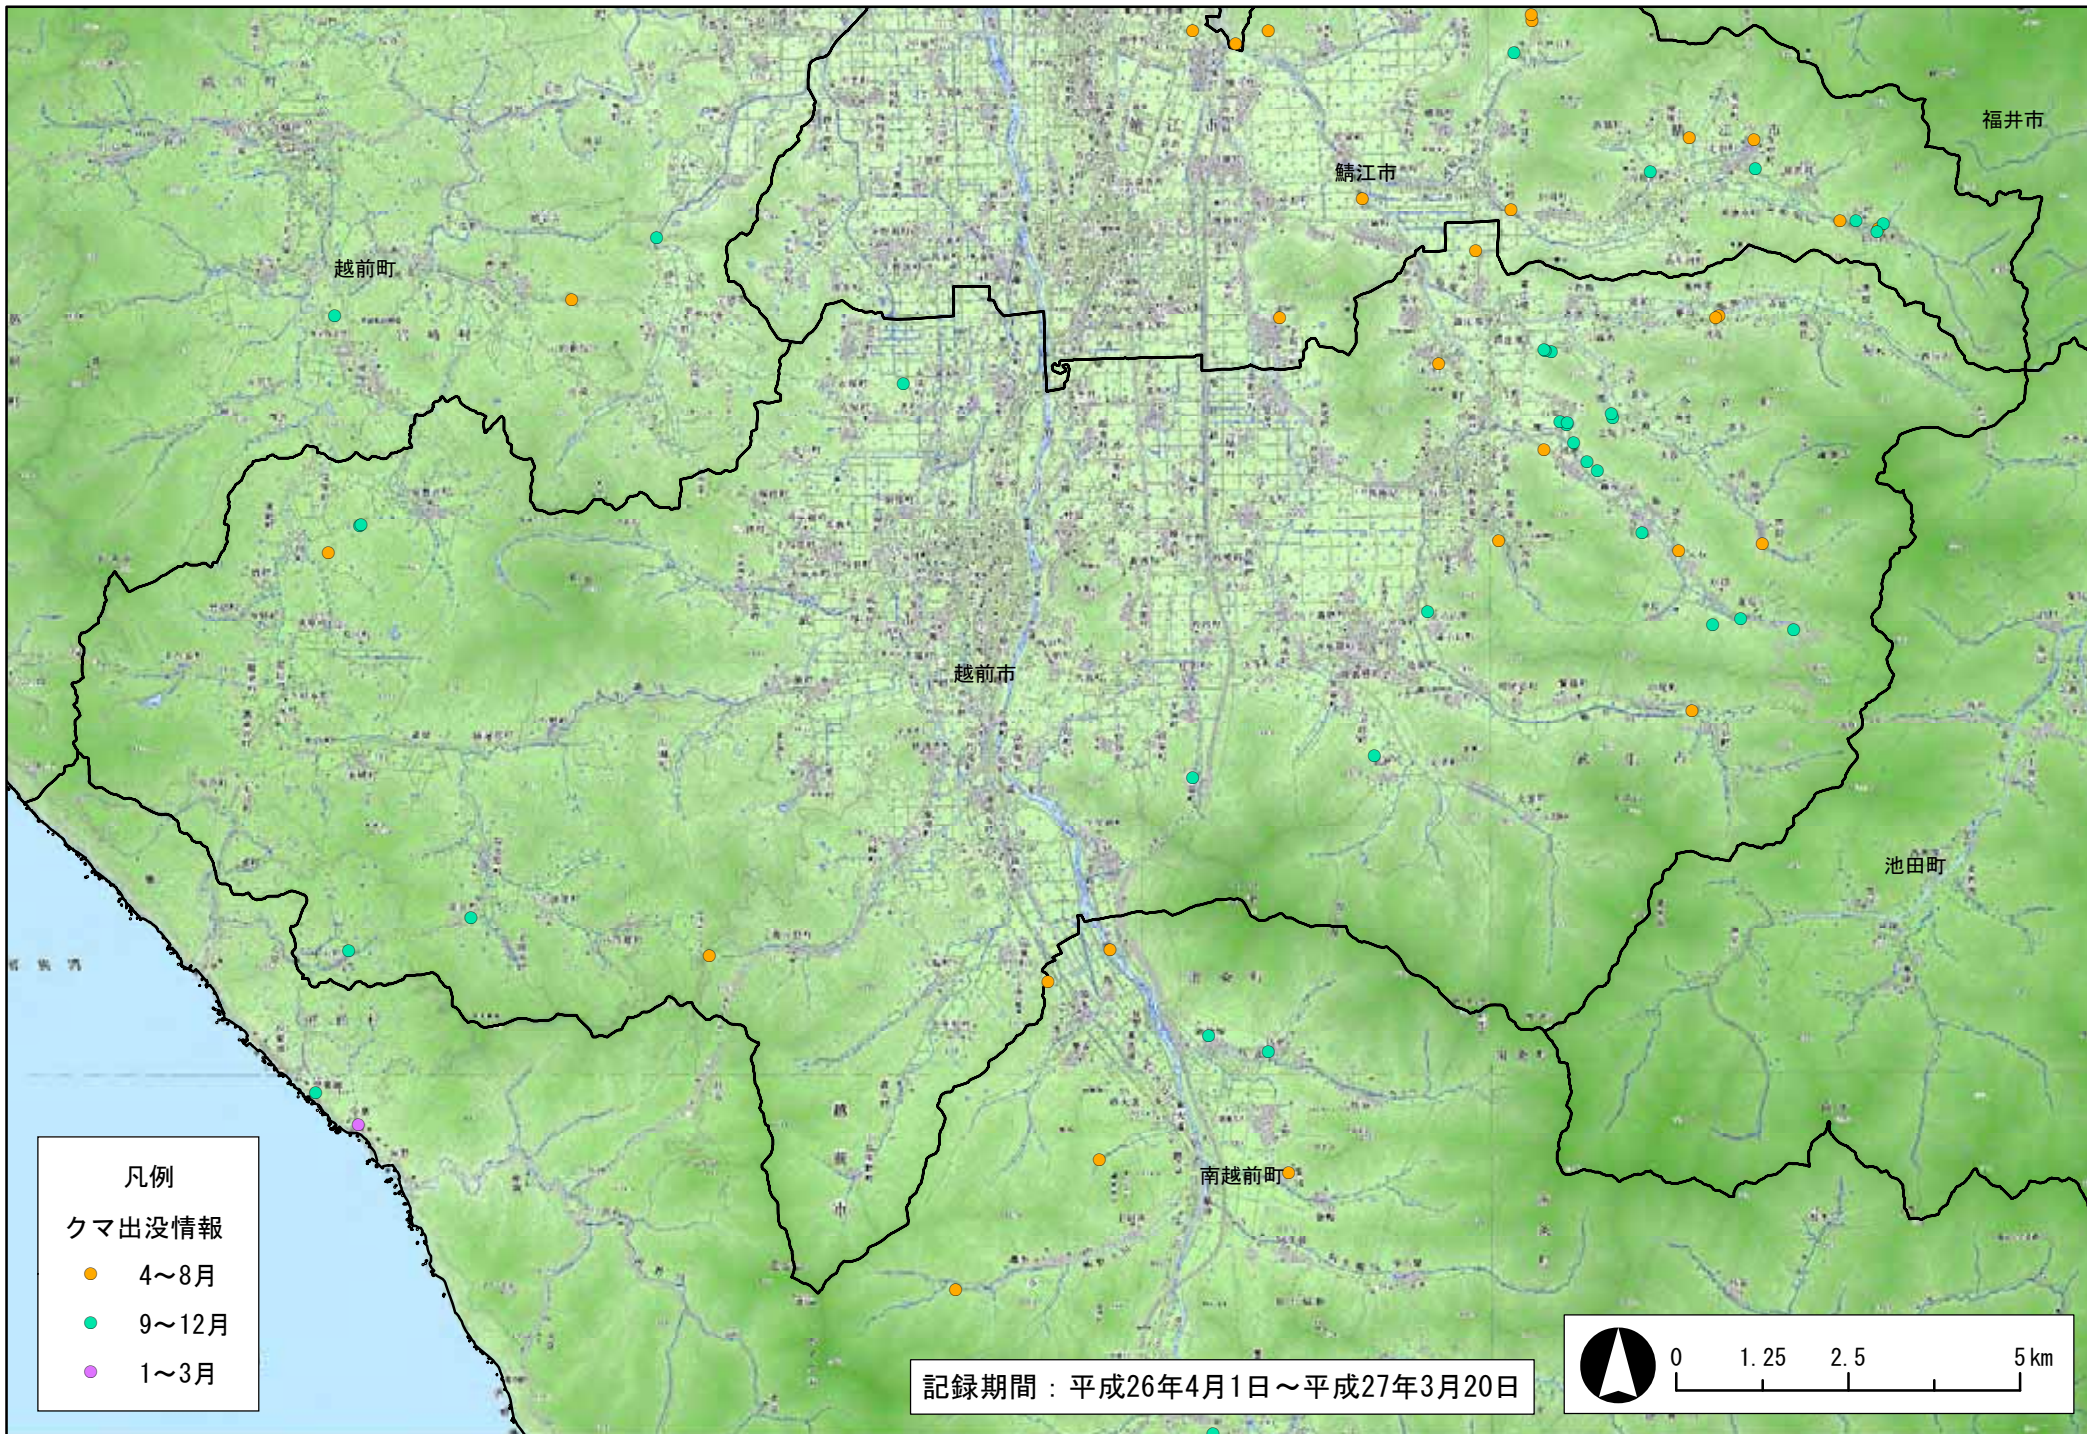

- 凡例
- クマ出没情報
- 4~8月
  - 9~12月
  - 12~3月

記録期間：平成26年4月1日～平成27年3月20日

凡例  
クマ出没情報

- 4~8月
- 9~12月
- 1~3月

記録期間：平成26年4月1日～平成27年3月20日