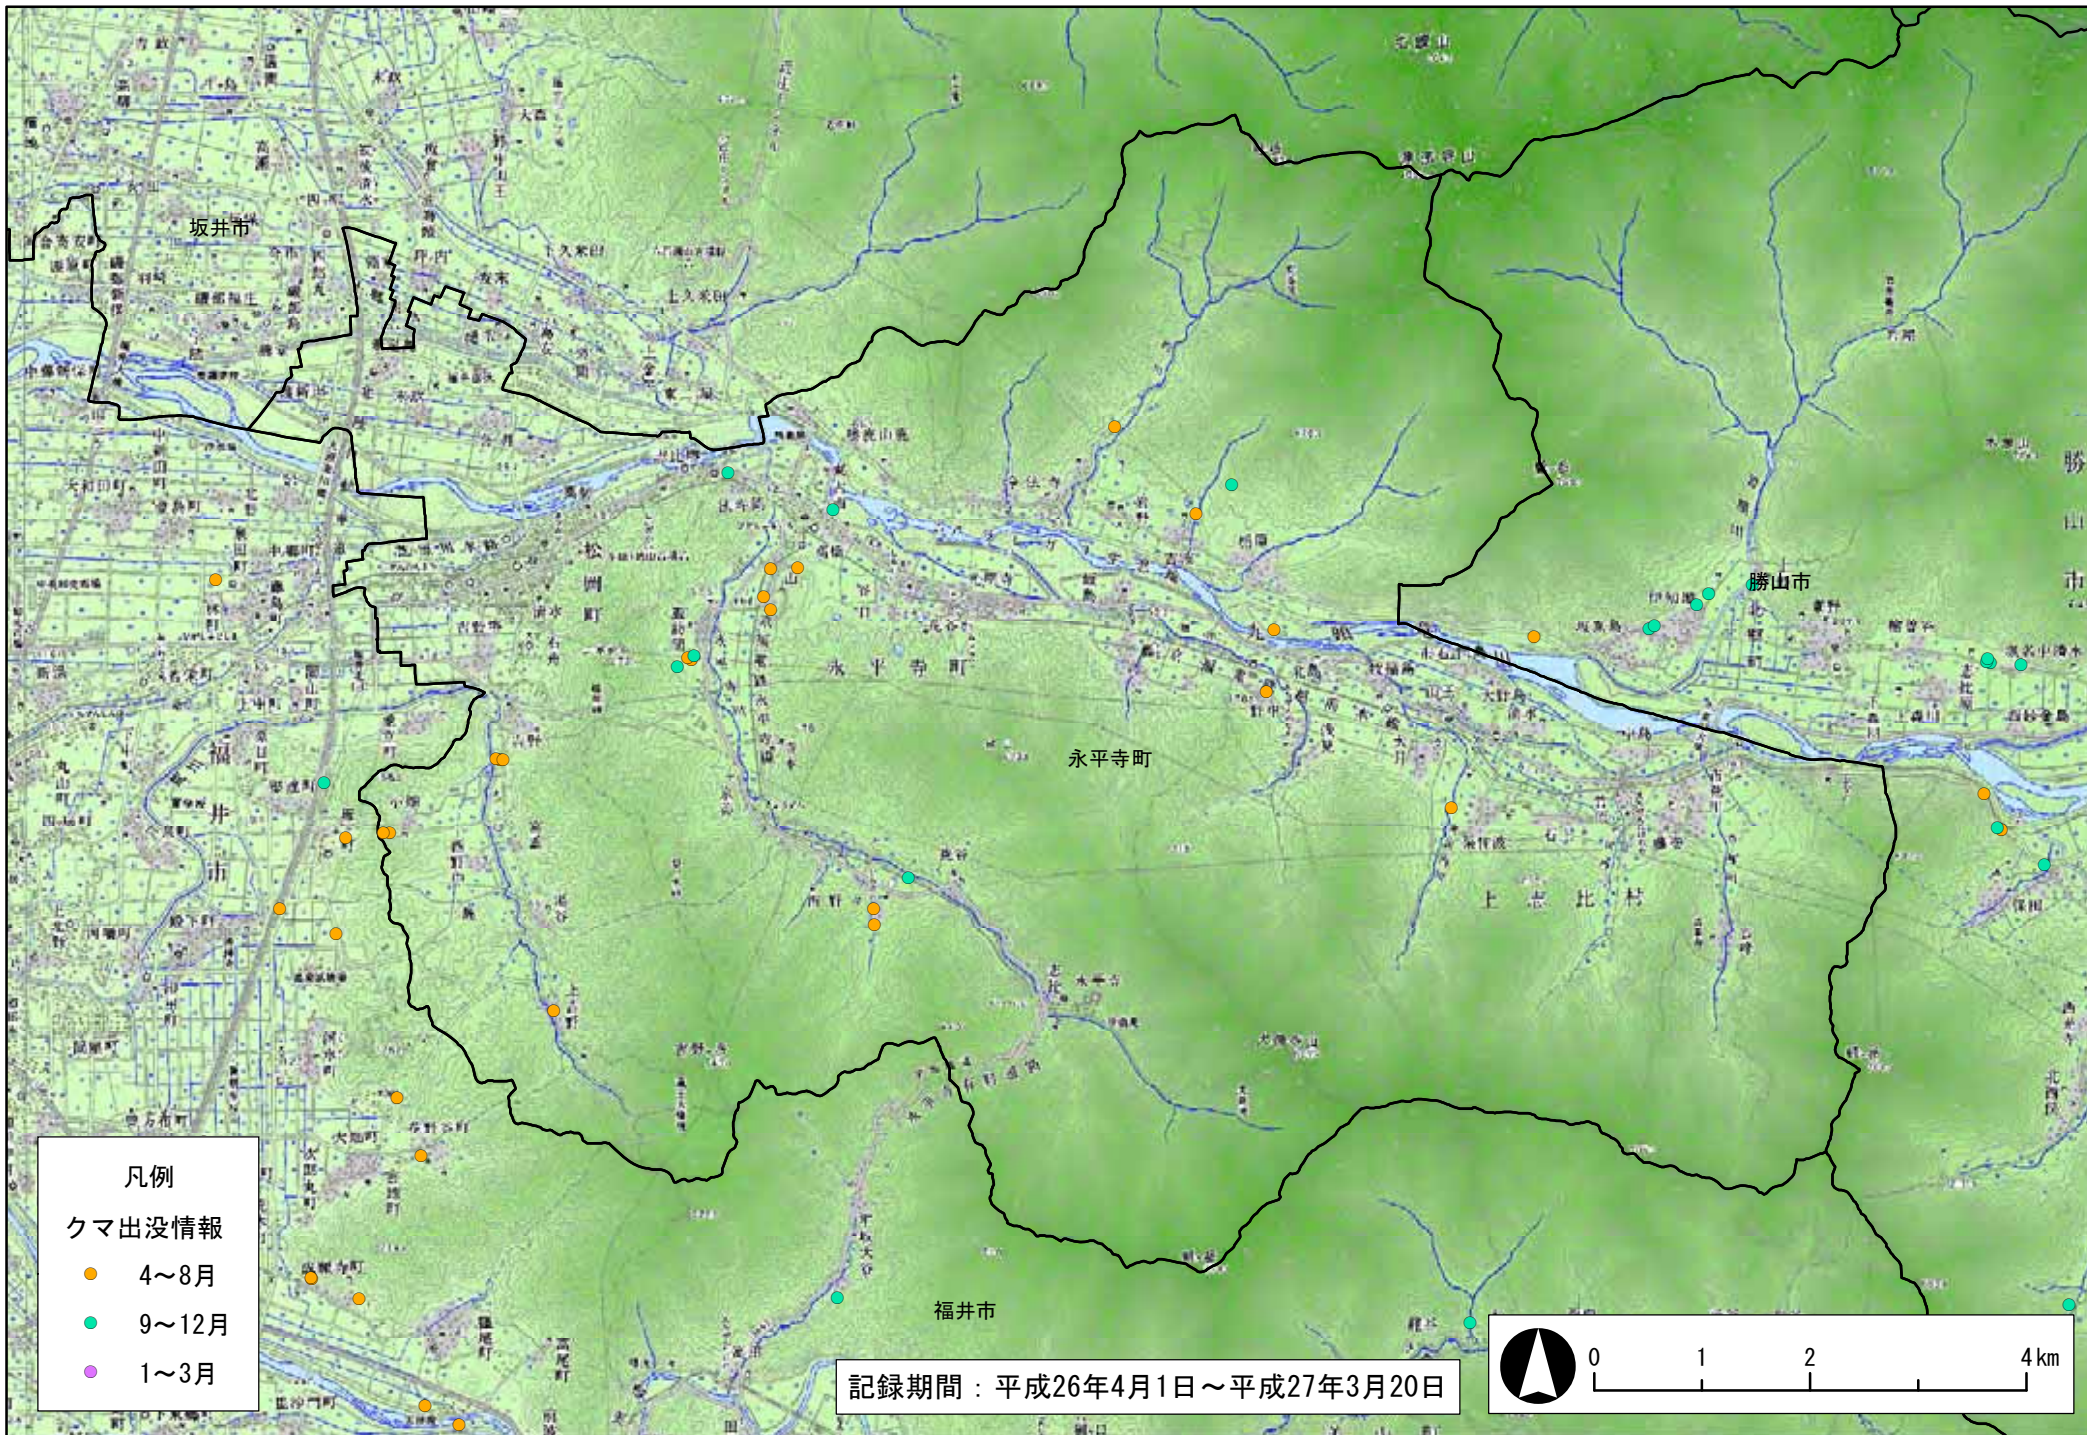

- 凡例
- クマ出没情報
- 4~8月
  - 9~12月
  - 12~3月

記録期間：平成26年4月1日～平成27年3月20日

凡例  
クマ出没情報

- 4~8月
- 9~12月
- 1~3月

記録期間：平成26年4月1日～平成27年3月20日