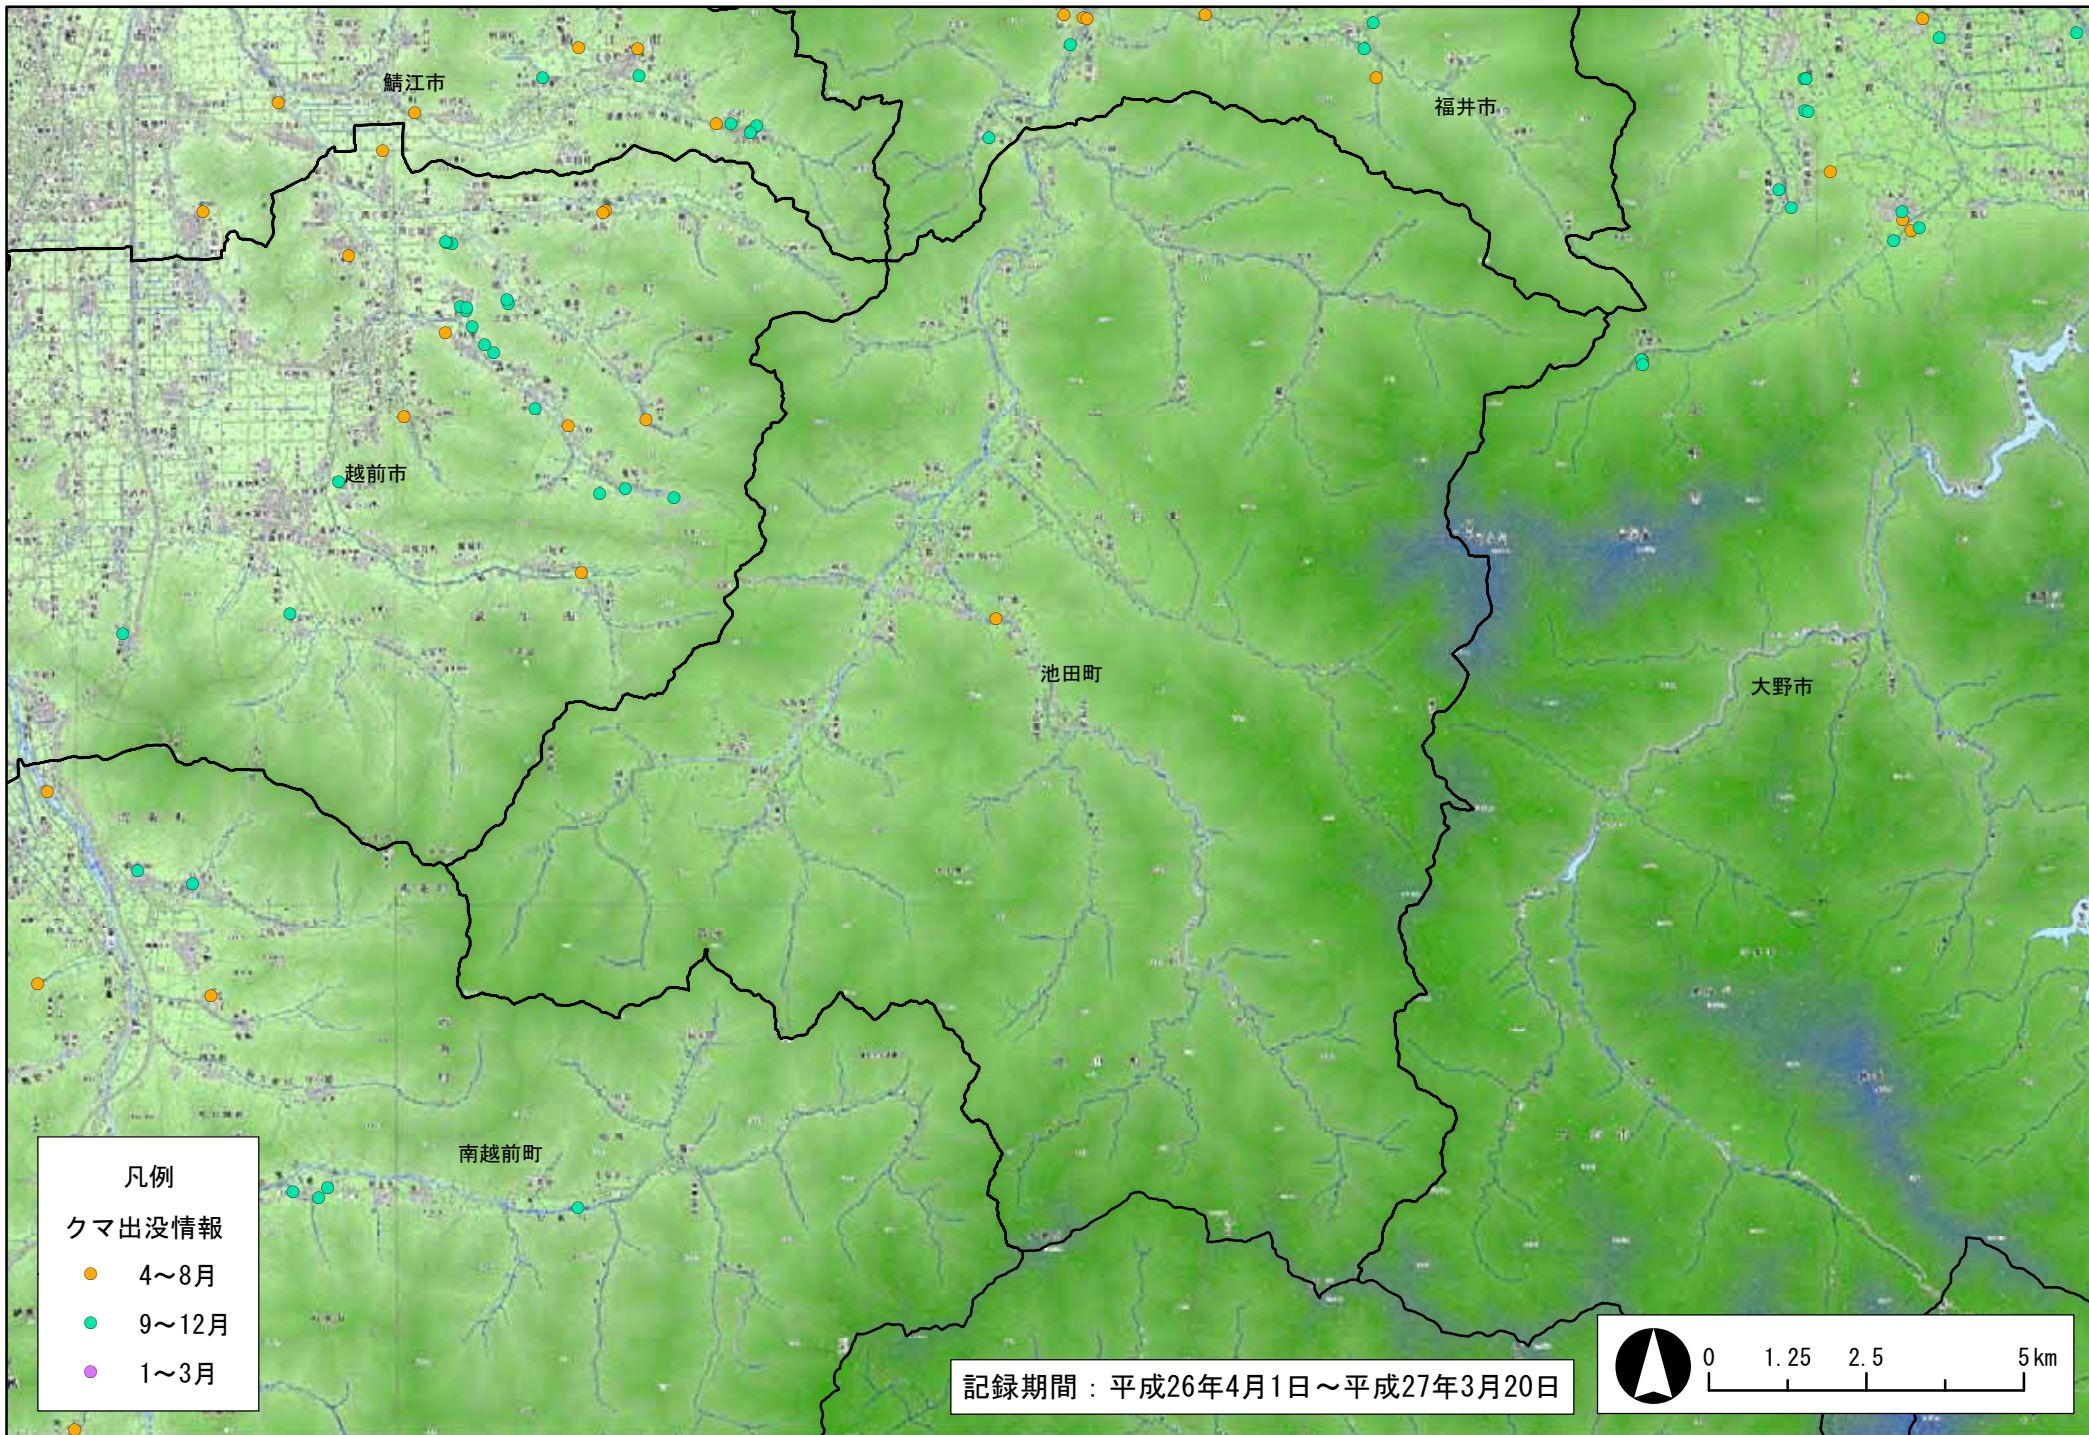

- 凡例
- クマ出没情報
- 4~8月
  - 9~12月
  - 12~3月

記録期間：平成26年4月1日～平成27年3月20日

凡例  
クマ出没情報

- 4~8月
- 9~12月
- 1~3月

記録期間：平成26年4月1日～平成27年3月20日