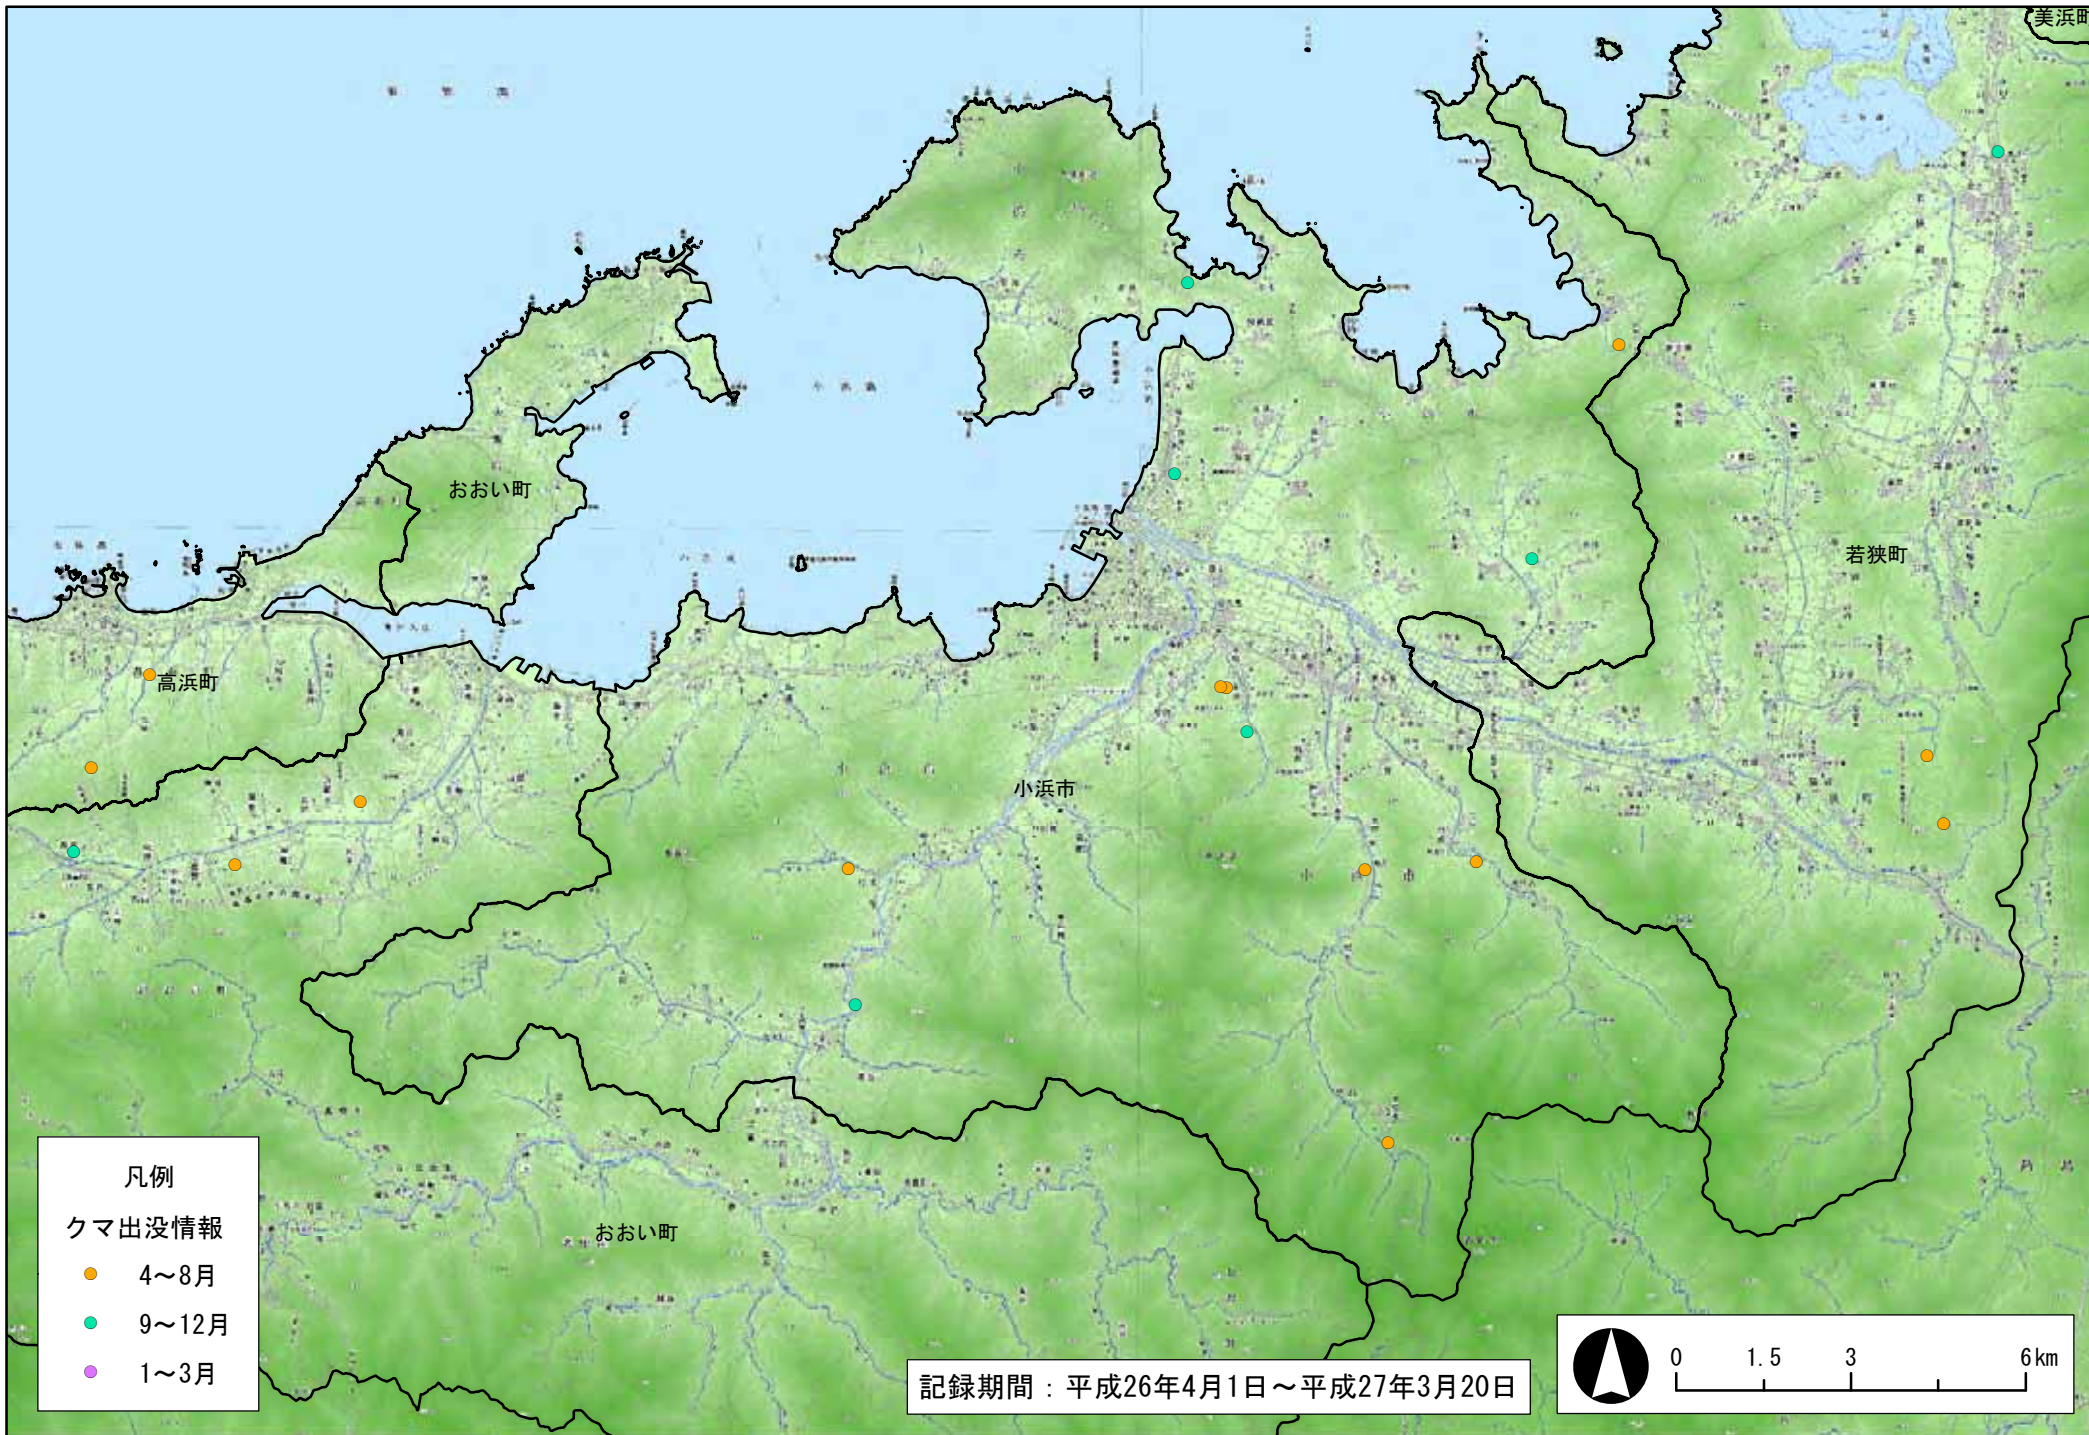

- 凡例
- クマ出没情報
- 4~8月
  - 9~12月
  - 12~3月

記録期間：平成26年4月1日～平成27年3月20日

凡例  
クマ出没情報

- 4~8月
- 9~12月
- 1~3月

記録期間：平成26年4月1日～平成27年3月20日