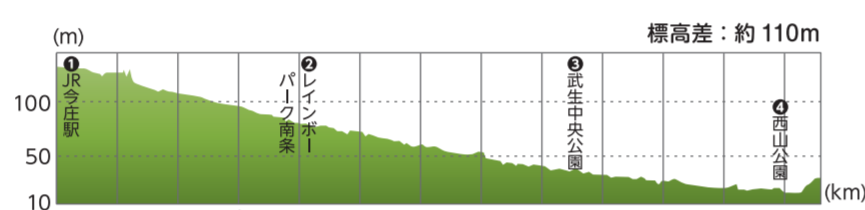

## ⑧ 鯖江サイクリングコース

距離：約23km 所要時間：約1時間30分

## ⑨ 丹南サイクリングコース

距離：約30km 所要時間：約2時間

## ⑩ 丹南ふれあいスポーツレクリエーションロード

距離：約26.3km 所要時間：約2時間