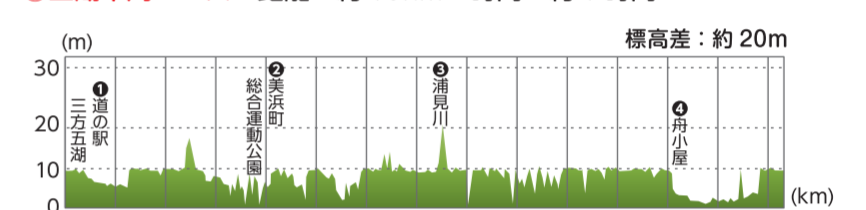

## ⑪ 敦賀サイクリングコース

距離：約37km 所要時間：約3時間

### シェアサイクル貸出場所

- ・JR 敦賀駅
- ・白根交差点
- ・鯉比の松原
- ・白根交差点
- ・日本海さかな街
- ・鯉比の松原
- ・敦賀市役所
- ・キッズパークつるが
- ・おさかな通り
- ・きらめきみなと館
- ・敦賀市レガタリウム
- ・入道の港 敦賀Mセウム

## ⑫ 三方五湖周遊ルート

- ①五湖全周コース 距離：約30km 時間：約2時間
- ②五湖半周コース 距離：約18km 時間：約1時間