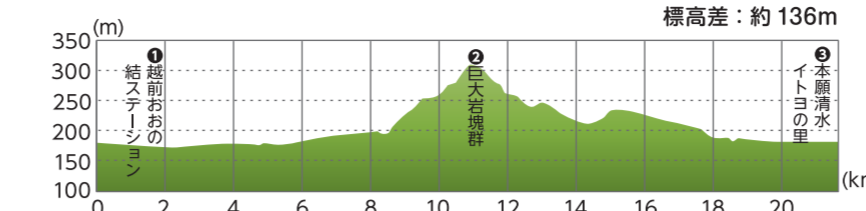

## ⑥ 越前海岸サイクリングコース [上級者向け]

- ①ショートコース 距離：約70km 時間：約5時間
- ②往復コース 距離：約80km 時間：約6時間
- ③フルコース 距離：約100km 時間：約7時間

## ⑧ 鯖江サイクリングコース

距離：約23km 所要時間：約1時間30分