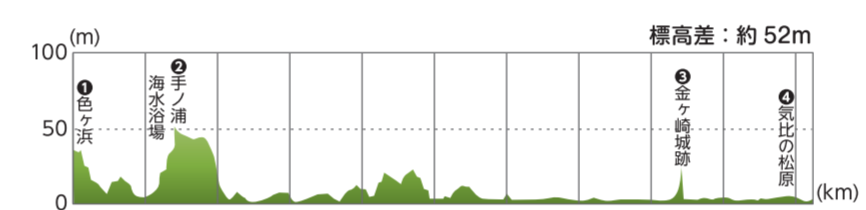

⑪ 敦賀サイクリングコース

距離：約37km 所要時間：約3時間

シェアサイクル貸出場所

- ・JR 敦賀駅
- ・白根交差点
- ・鯉比の松原
- ・白根交差点
- ・日本海さかな街
- ・鯉比の松原
- ・敦賀市役所
- ・キッズパークつるが
- ・おさかな通り
- ・きらめきみなと館
- ・敦賀市レガタリウム
- ・入道の港 敦賀Mセウム