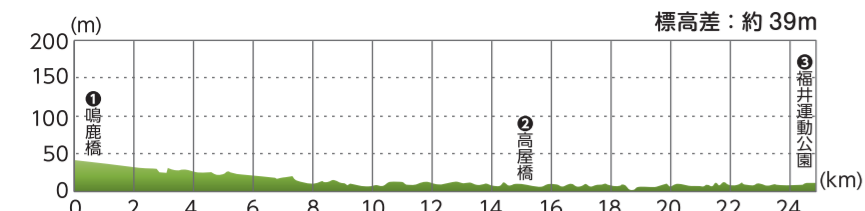

## ⑤ 永平寺福井自転車道

距離：約26.1km 所要時間：約2時間

## ⑥ 越前海岸サイクリングコース [上級者向け]

- ①ショートコース 距離：約70km 時間：約5時間
- ②往復コース 距離：約80km 時間：約6時間
- ③フルコース 距離：約100km 時間：約7時間

## ⑨ 丹南サイクリングコース

距離：約30km 所要時間：約2時間

## ⑮ 若狭湾サイクリングルート

距離：約126km 所要時間：約9時間