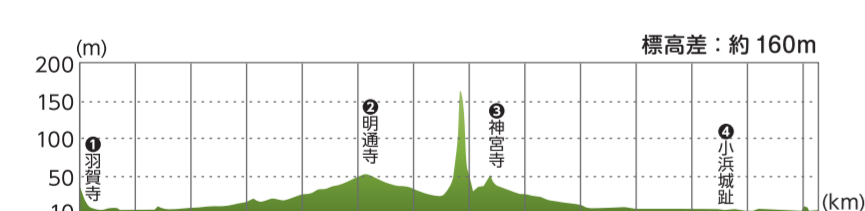

⑬ 小浜サイクリングコース

距離：約28km 所要時間：約2時間