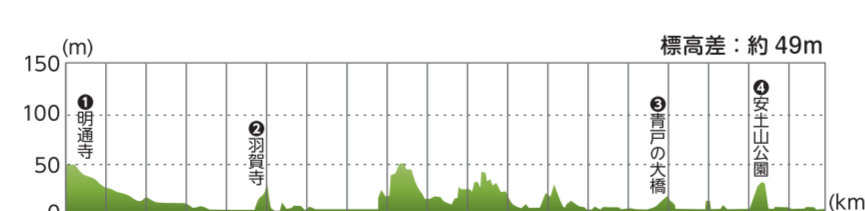

⑭ 小浜大飯高浜自転車道

距離：約40.3km 所要時間：約3時間

レンタサイクル貸出場所

- ・小浜市インフォメーションセンター (JR 小浜駅前)
- ・JR 東小浜駅
- ・JR 若狭本郷駅
- ・JR 若狭和田駅
- ・JR 若狭高浜駅