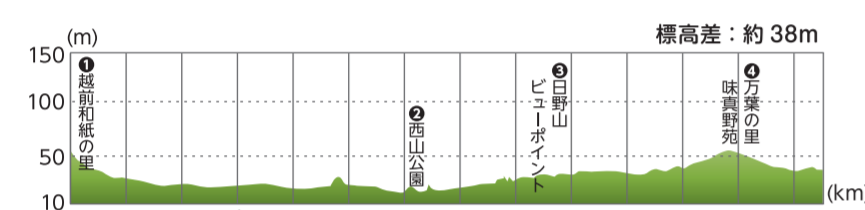

## ⑧ 鯖江サイクリングコース

距離：約23km 所要時間：約1時間30分

## ⑨ 丹南サイクリングコース

距離：約30km 所要時間：約2時間