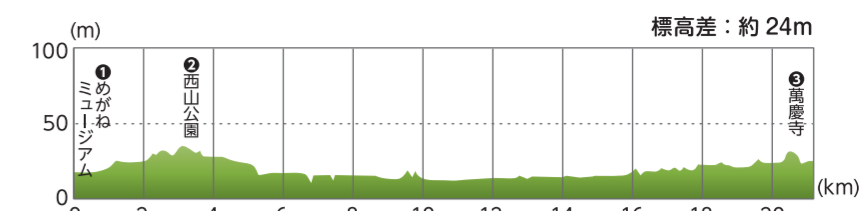

## ⑥ 越前海岸サイクリングコース [上級者向け]

- ①ショートコース 距離：約70km 時間：約5時間
- ②往復コース 距離：約80km 時間：約6時間
- ③フルコース 距離：約100km 時間：約7時間

### レンタサイクル貸出場所

- ・えちぜん鉄道各駅 (永平寺口・松岡・越前新保・越前陸奥)
- ※えちぜん鉄道利用者に限る
- ・ふくチャリ(貸出ポート10ヵ所)

## ⑦ 越前大野サイクリングコース

距離：約23km 所要時間：約2時間

## ⑧ 鯖江サイクリングコース

距離：約23km 所要時間：約1時間30分