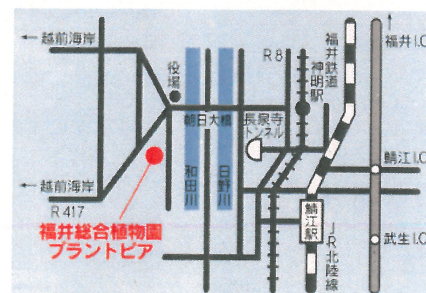

体験コーナー 9:00~16:00

定員：いずれも70名程度 所要時間：30分程度

- ・MY箸づくり
- ・プランターづくり
- ・押し花キーホルダーづくり

緑と花の相談コーナー

「越前カンタケ菌床」50個限定販売！

会場：丹生郡越前町朝日17-3-1

Tel 0778-34-1120

【問い合わせ先】

福井県丹南農林総合事務所丹生林業・木材活用課 Tel:0778-34-1790(平日8:30~17:15)