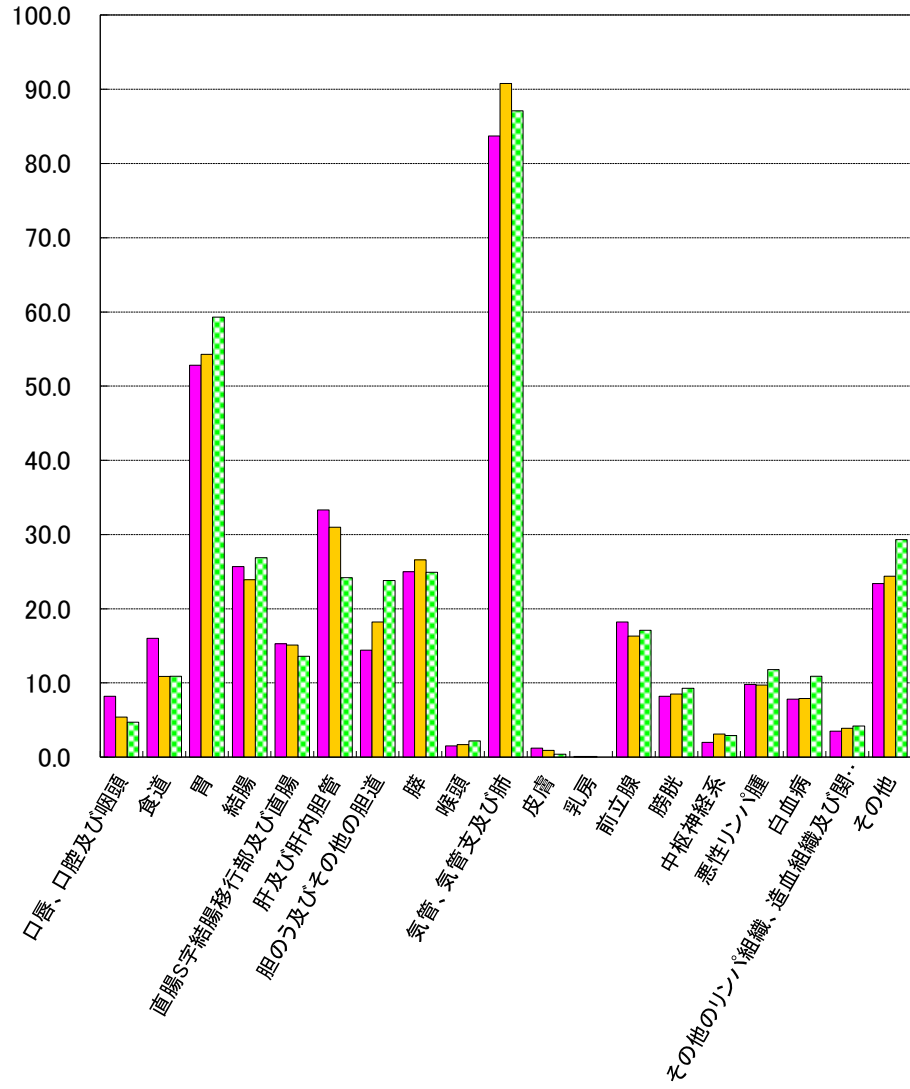

図11 部位別悪性新生物死亡率(男) 平成22年～26年

■全国
■福井県
■管内計

図12 悪性新生物部位別死亡率(女) 平成22年～26年

■全国
■福井県
■管内計