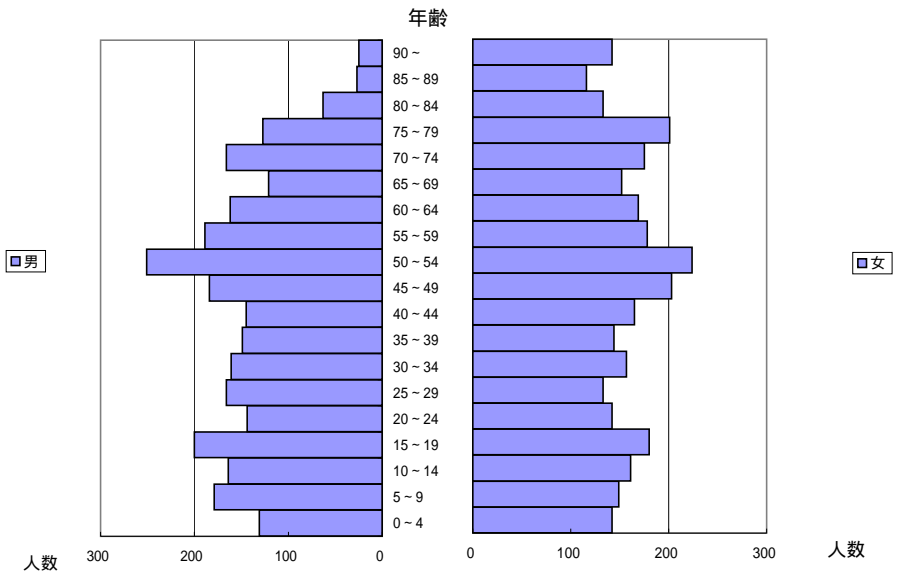

図3 武生市人口ピラミッド(平成16年)

図4 鯖江市人口ピラミッド(平成16年)

図5 今立町人口ピラミッド(平成16年)

図6 池田町人口ピラミッド(平成16年)

図7 南条町人口ピラミッド(平成16年)

図8 今庄町人口ピラミッド(平成16年)

図9 河野村人口ピラミッド(平成16年)

図10 朝日町人口ピラミッド(平成16年)