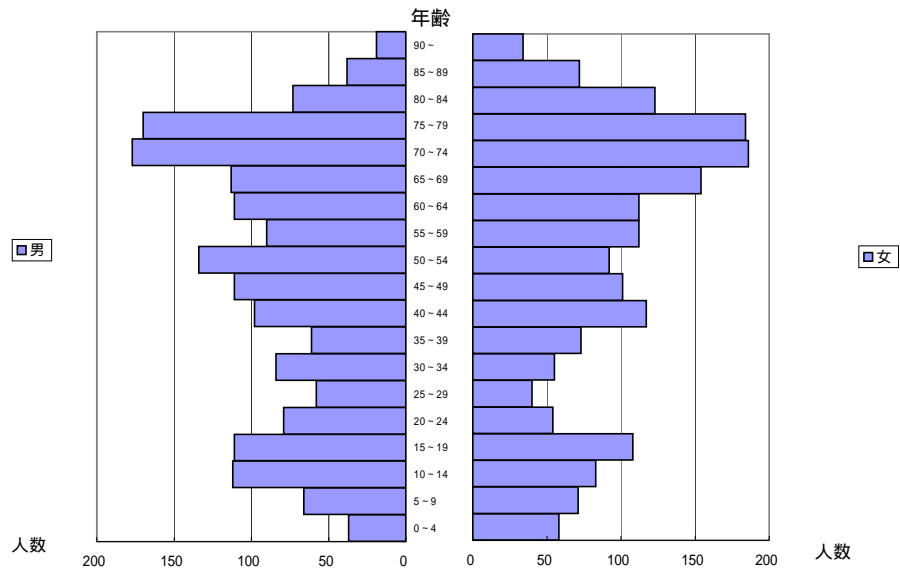

図3 武生市人口ピラミッド(平成16年)

図4 鯖江市人口ピラミッド(平成16年)

図5 今立町人口ピラミッド(平成16年)

図6 池田町人口ピラミッド(平成16年)

図7 南条町人口ピラミッド(平成16年)

図8 今庄町人口ピラミッド(平成16年)

図9 河野村人口ピラミッド(平成16年)

図10 朝日町人口ピラミッド(平成16年)

図11 宮崎村人口ピラミッド(平成16年)

図12 越前町人口ピラミッド(平成16年)

図13 越廼村人口ピラミッド(平成16年)

図14 織田町人口ピラミッド(平成16年)

図15 清水町人口ピラミッド(平成16年)