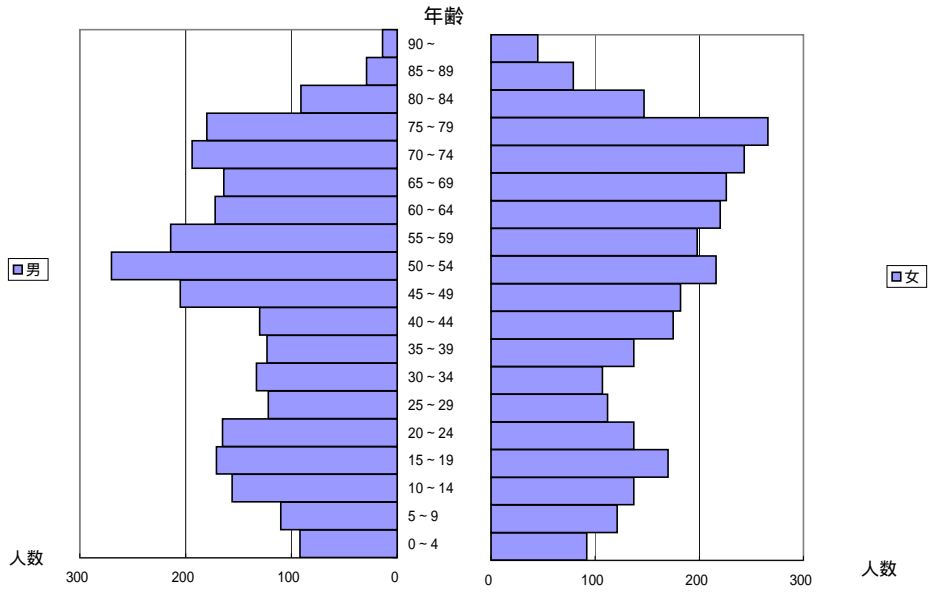

図3 武生市人口ピラミッド(平成16年)

図4 鯖江市人口ピラミッド(平成16年)

図5 今立町人口ピラミッド(平成16年)

図6 池田町人口ピラミッド(平成16年)

図7 南条町人口ピラミッド(平成16年)

図8 今庄町人口ピラミッド(平成16年)

図9 河野村人口ピラミッド(平成16年)

図10 朝日町人口ピラミッド(平成16年)

図11 宮崎村人口ピラミッド(平成16年)

図12 越前町人口ピラミッド(平成16年)

図13 越廼村人口ピラミッド(平成16年)

図14 織田町人口ピラミッド(平成16年)

図15 清水町人口ピラミッド(平成16年)