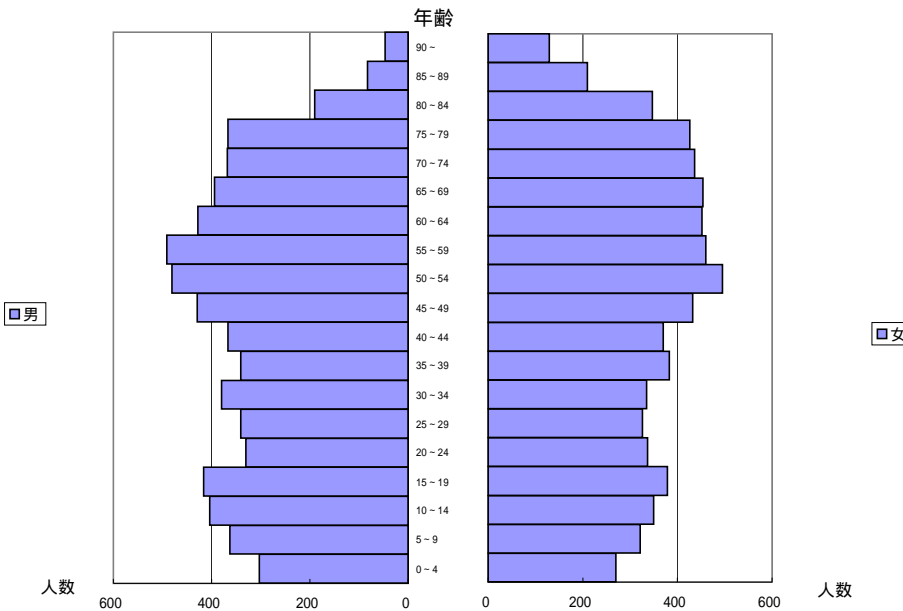

図3 武生市人口ピラミッド(平成16年)

図4 鯖江市人口ピラミッド(平成16年)

図5 今立町人口ピラミッド(平成16年)

図6 池田町人口ピラミッド(平成16年)

図7 南条町人口ピラミッド(平成16年)

図8 今庄町人口ピラミッド(平成16年)

図9 河野村人口ピラミッド(平成16年)

図10 朝日町人口ピラミッド(平成16年)

図11 宮崎村人口ピラミッド(平成16年)

図12 越前町人口ピラミッド(平成16年)

図13 越廼村人口ピラミッド(平成16年)

図14 織田町人口ピラミッド(平成16年)

図15 清水町人口ピラミッド(平成16年)