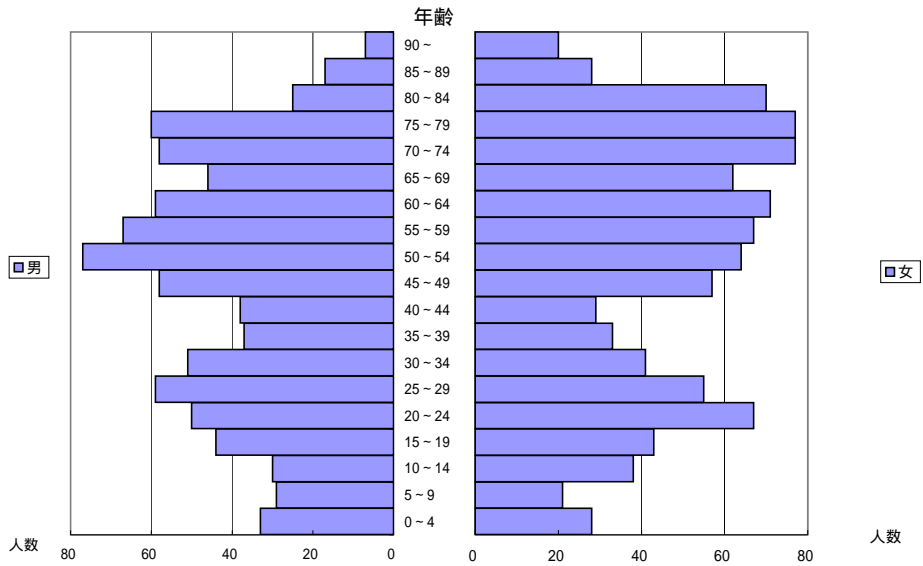

図3 武生市人口ピラミッド(平成16年)

図4 鯖江市人口ピラミッド(平成16年)

図5 今立町人口ピラミッド(平成16年)

図6 池田町人口ピラミッド(平成16年)

図7 南条町人口ピラミッド(平成16年)

図8 今庄町人口ピラミッド(平成16年)

図9 河野村人口ピラミッド(平成16年)

図10 朝日町人口ピラミッド(平成16年)

図11 宮崎村人口ピラミッド(平成16年)

図12 越前町人口ピラミッド(平成16年)

図13 越廼村人口ピラミッド(平成16年)

図14 織田町人口ピラミッド(平成16年)

図15 清水町人口ピラミッド(平成16年)