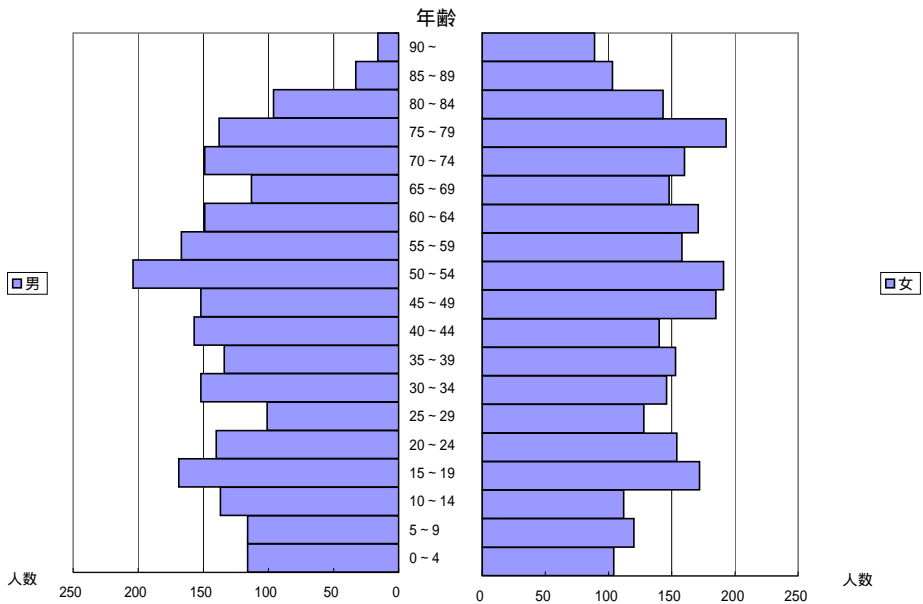

図3 武生市人口ピラミッド(平成16年)

図4 鯖江市人口ピラミッド(平成16年)

図5 今立町人口ピラミッド(平成16年)

図6 池田町人口ピラミッド(平成16年)

図7 南条町人口ピラミッド(平成16年)

図8 今庄町人口ピラミッド(平成16年)

図9 河野村人口ピラミッド(平成16年)

図10 朝日町人口ピラミッド(平成16年)

図11 宮崎村人口ピラミッド(平成16年)

図12 越前町人口ピラミッド(平成16年)

図13 越廼村人口ピラミッド(平成16年)

図14 織田町人口ピラミッド(平成16年)

図15 清水町人口ピラミッド(平成16年)