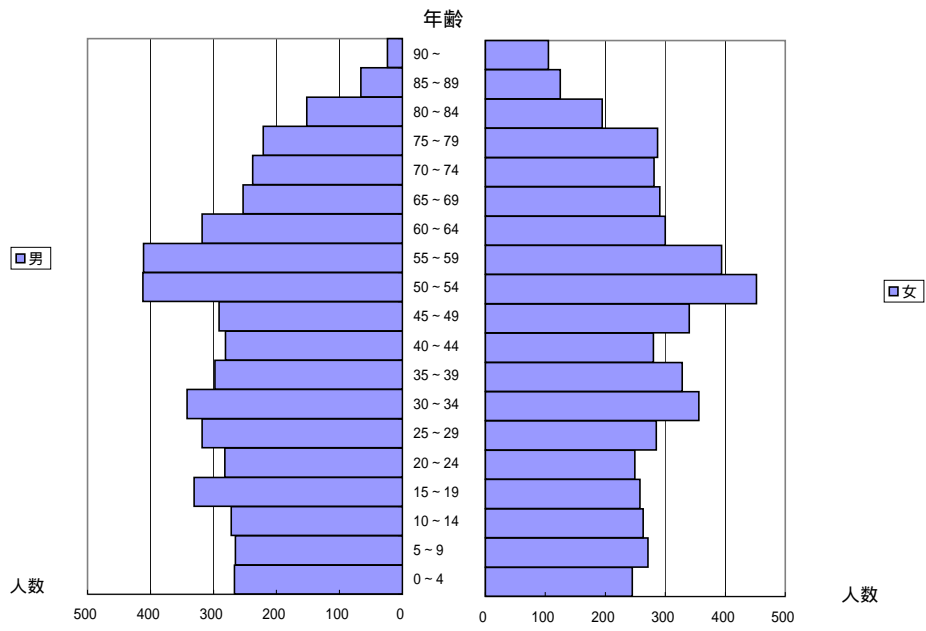

図3 武生市人口ピラミッド(平成16年)

図4 鯖江市人口ピラミッド(平成16年)

図5 今立町人口ピラミッド(平成16年)

図6 池田町人口ピラミッド(平成16年)

図7 南条町人口ピラミッド(平成16年)

図8 今庄町人口ピラミッド(平成16年)

図9 河野村人口ピラミッド(平成16年)

図10 朝日町人口ピラミッド(平成16年)

図11 宮崎村人口ピラミッド(平成16年)

図12 越前町人口ピラミッド(平成16年)

図13 越廼村人口ピラミッド(平成16年)

図14 織田町人口ピラミッド(平成16年)

図15 清水町人口ピラミッド(平成16年)