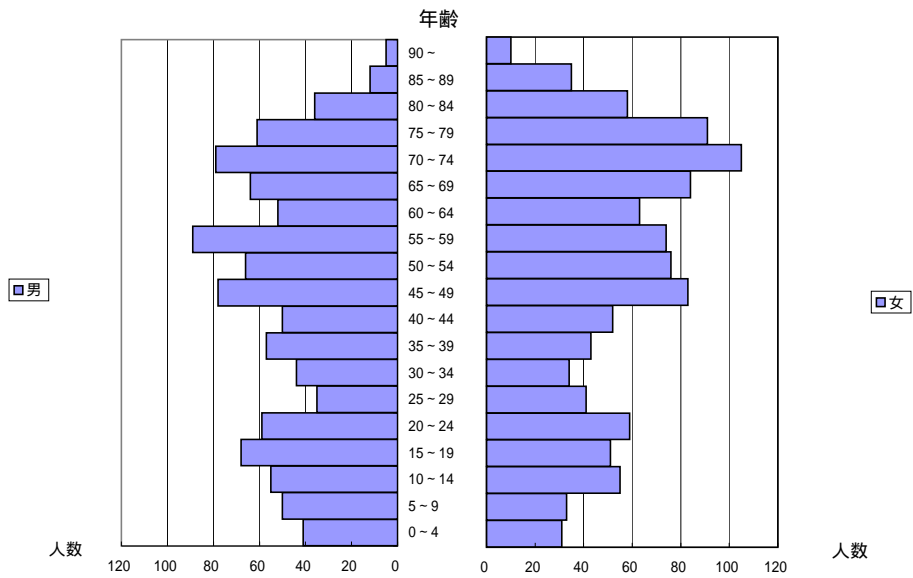

図3 武生市人口ピラミッド(平成16年)

図4 鯖江市人口ピラミッド(平成16年)

図5 今立町人口ピラミッド(平成16年)

図6 池田町人口ピラミッド(平成16年)

図7 南条町人口ピラミッド(平成16年)

図8 今庄町人口ピラミッド(平成16年)

図9 河野村人口ピラミッド(平成16年)

図10 朝日町人口ピラミッド(平成16年)

図11 宮崎村人口ピラミッド(平成16年)

図12 越前町人口ピラミッド(平成16年)

図13 越廼村人口ピラミッド(平成16年)

図14 織田町人口ピラミッド(平成16年)

図15 清水町人口ピラミッド(平成16年)