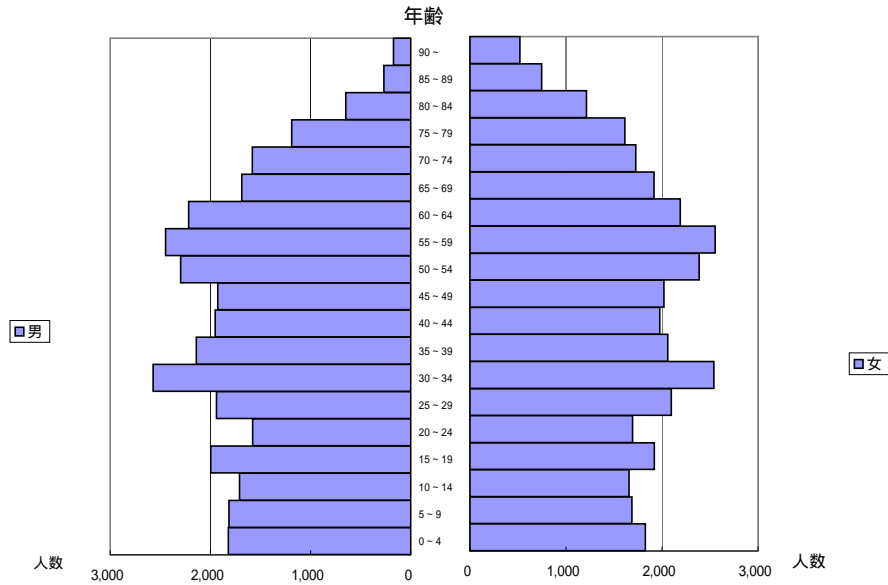

図3 武生市人口ピラミッド(平成16年)

図4 鯖江市人口ピラミッド(平成16年)

図5 今立町人口ピラミッド(平成16年)

図6 池田町人口ピラミッド(平成16年)

図7 南条町人口ピラミッド(平成16年)

図8 今庄町人口ピラミッド(平成16年)

図9 河野村人口ピラミッド(平成16年)

図10 朝日町人口ピラミッド(平成16年)