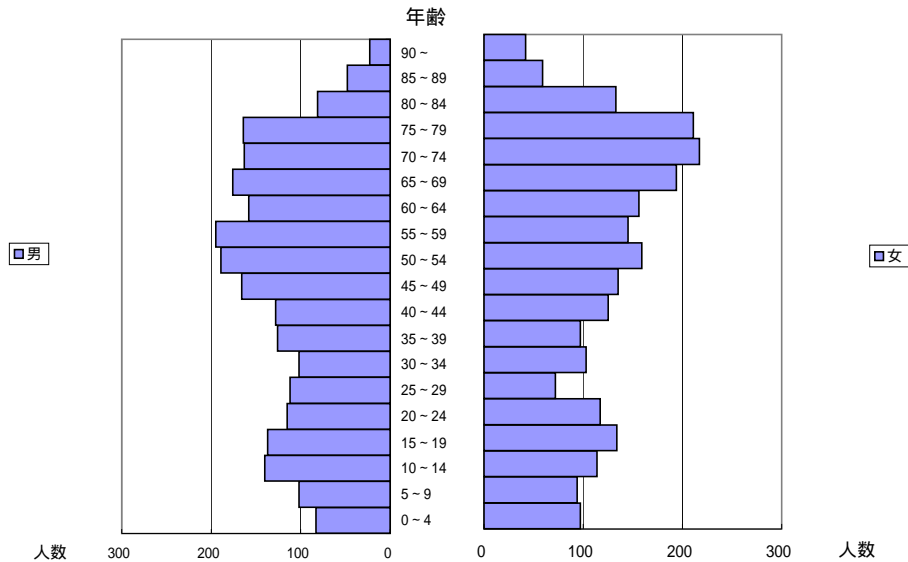

図3 武生市人口ピラミッド(平成16年)

図4 鯖江市人口ピラミッド(平成16年)

図5 今立町人口ピラミッド(平成16年)

図6 池田町人口ピラミッド(平成16年)

図7 南条町人口ピラミッド(平成16年)

図8 今庄町人口ピラミッド(平成16年)

図9 河野村人口ピラミッド(平成16年)

図10 朝日町人口ピラミッド(平成16年)