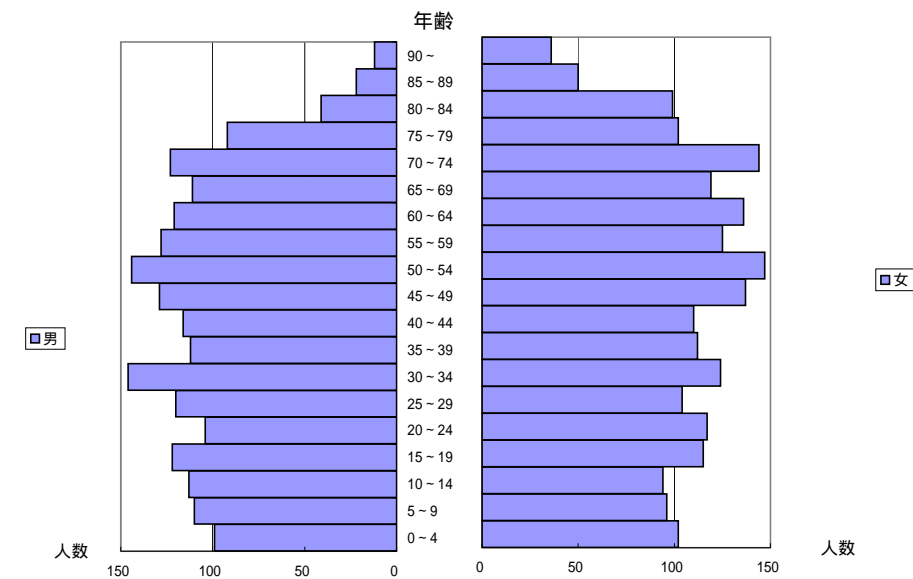

図3 武生市人口ピラミッド(平成16年)

図4 鯖江市人口ピラミッド(平成16年)

図5 今立町人口ピラミッド(平成16年)

図6 池田町人口ピラミッド(平成16年)

図7 南条町人口ピラミッド(平成16年)

図8 今庄町人口ピラミッド(平成16年)

図9 河野村人口ピラミッド(平成16年)

図10 朝日町人口ピラミッド(平成16年)