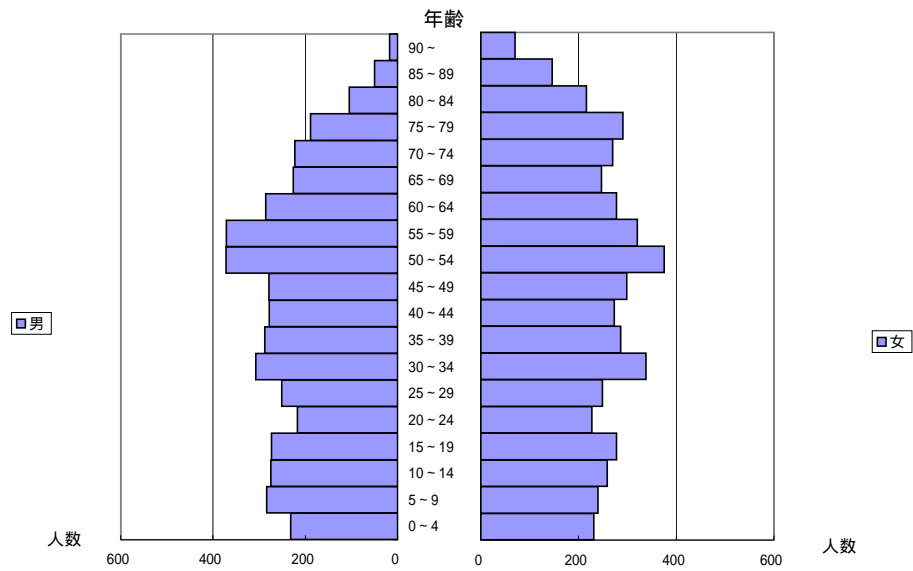

図3 武生市人口ピラミッド(平成16年)

図4 鯖江市人口ピラミッド(平成16年)

図5 今立町人口ピラミッド(平成16年)

図6 池田町人口ピラミッド(平成16年)

図7 南条町人口ピラミッド(平成16年)

図8 今庄町人口ピラミッド(平成16年)

図9 河野村人口ピラミッド(平成16年)

図10 朝日町人口ピラミッド(平成16年)