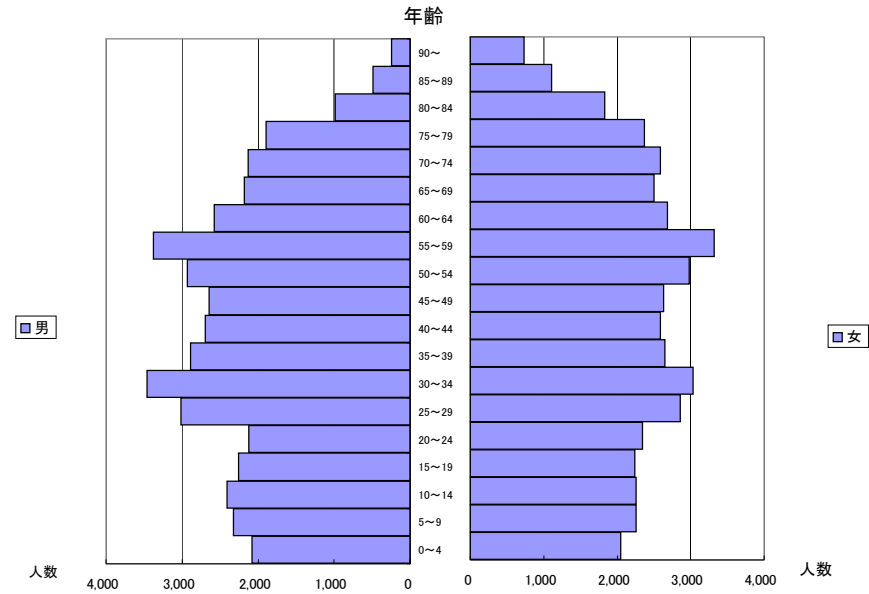

図3 鯖江市人口ピラミッド(平成17年)

図4 越前市人口ピラミッド(平成17年)

図5 池田町人口ピラミッド(平成17年)

図6 南越前町人口ピラミッド(平成17年)

図7 越前町人口ピラミッド(平成17年)

図8 越廼村人口ピラミッド(平成17年)

図9 清水町人口ピラミッド(平成17年)