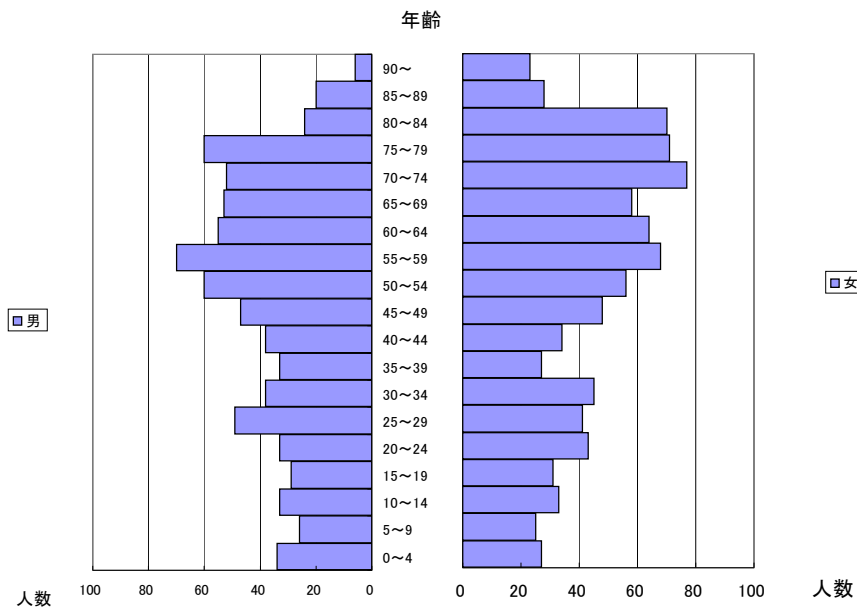

図3 鯖江市人口ピラミッド(平成17年)

図4 越前市人口ピラミッド(平成17年)

図5 池田町人口ピラミッド(平成17年)

図6 南越前町人口ピラミッド(平成17年)

図7 越前町人口ピラミッド(平成17年)

図8 越廼村人口ピラミッド(平成17年)

図9 清水町人口ピラミッド(平成17年)