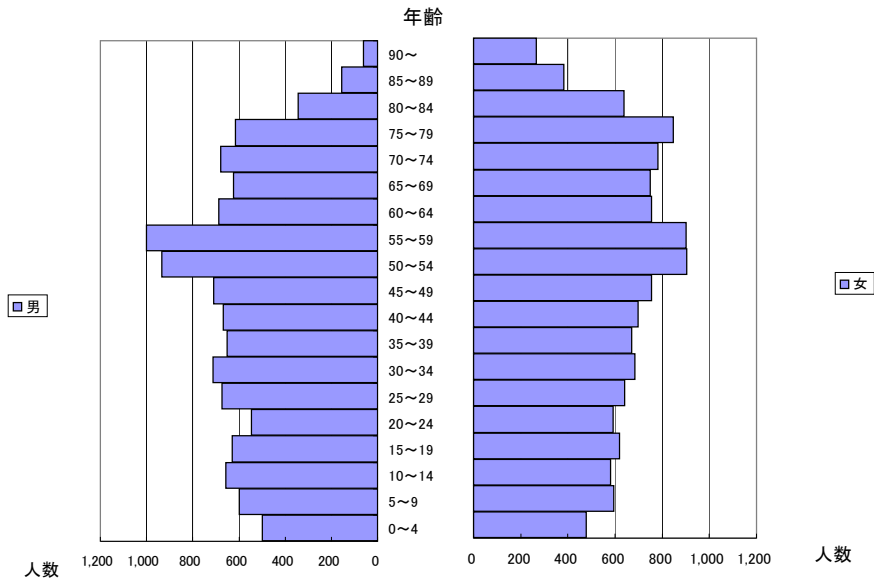

図3 鯖江市人口ピラミッド(平成17年)

図4 越前市人口ピラミッド(平成17年)

図5 池田町人口ピラミッド(平成17年)

図6 南越前町人口ピラミッド(平成17年)

図7 越前町人口ピラミッド(平成17年)

図8 越廼村人口ピラミッド(平成17年)

図9 清水町人口ピラミッド(平成17年)