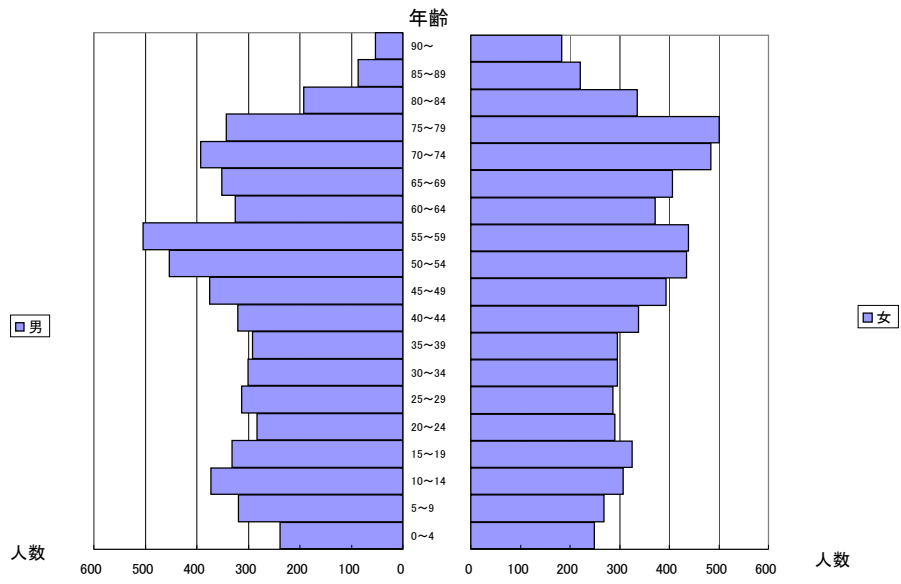

図3 鯖江市人口ピラミッド(平成17年)

図4 越前市人口ピラミッド(平成17年)

図5 池田町人口ピラミッド(平成17年)

図6 南越前町人口ピラミッド(平成17年)

図7 越前町人口ピラミッド(平成17年)

図8 越廼村人口ピラミッド(平成17年)

図9 清水町人口ピラミッド(平成17年)