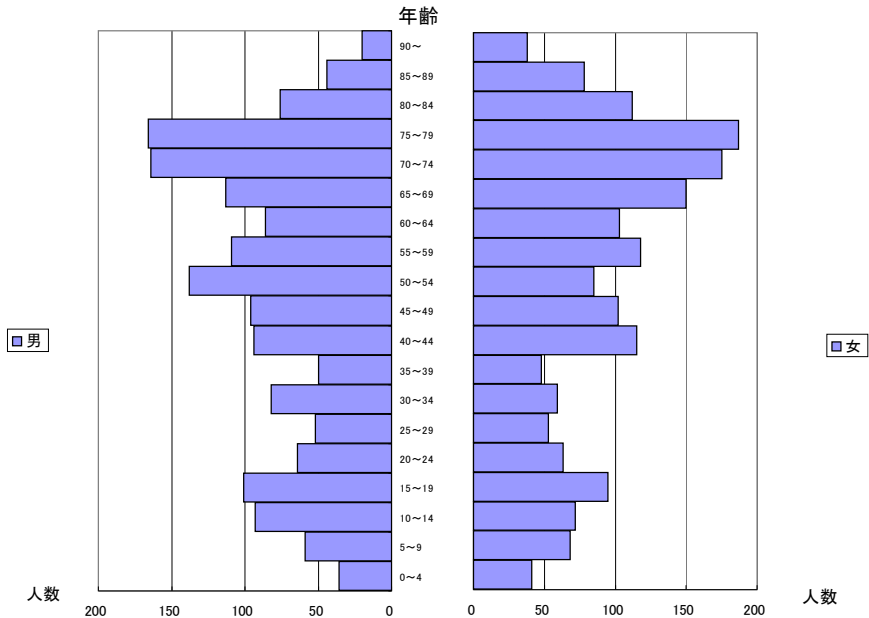

図3 鯖江市人口ピラミッド(平成17年)

図4 越前市人口ピラミッド(平成17年)

図5 池田町人口ピラミッド(平成17年)

図6 南越前町人口ピラミッド(平成17年)

図7 越前町人口ピラミッド(平成17年)

図8 越廼村人口ピラミッド(平成17年)

図9 清水町人口ピラミッド(平成17年)