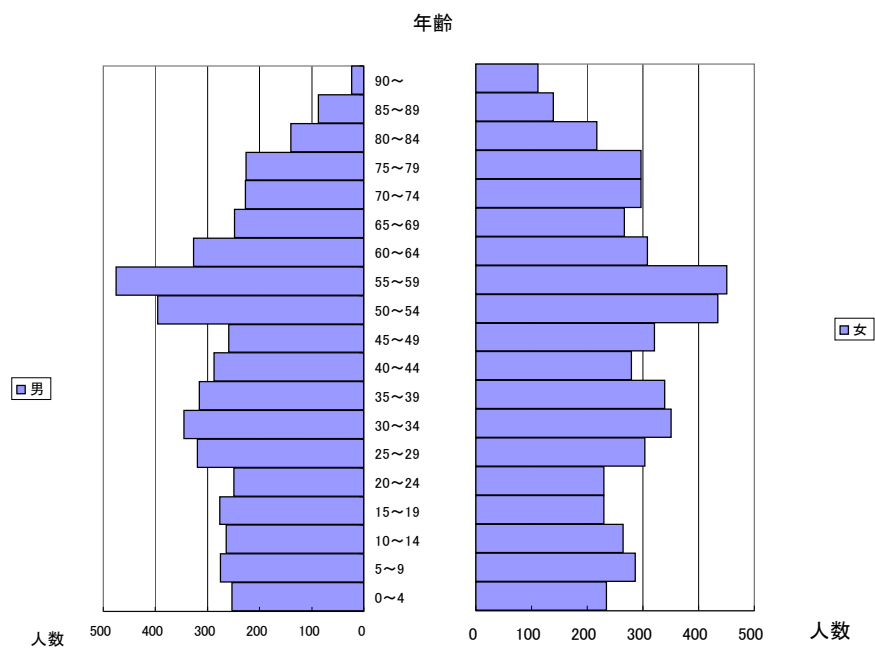

図3 鯖江市人口ピラミッド(平成17年)

図4 越前市人口ピラミッド(平成17年)

図5 池田町人口ピラミッド(平成17年)

図6 南越前町人口ピラミッド(平成17年)

図7 越前町人口ピラミッド(平成17年)

図8 越廼村人口ピラミッド(平成17年)

図9 清水町人口ピラミッド(平成17年)