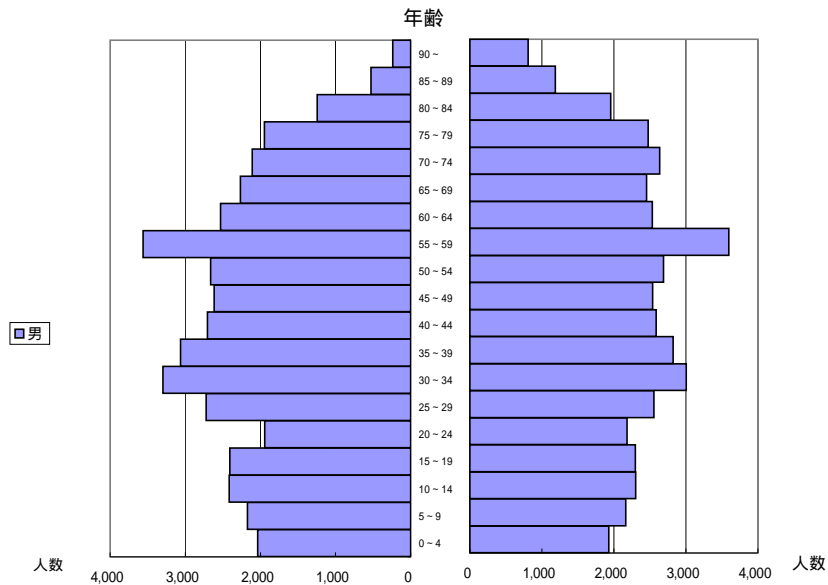

図3 鯖江市人口ピラミッド(平成19年)

図4 越前市人口ピラミッド(平成19年)

図5 池田町人口ピラミッド(平成19年)

図6 南越前町人口ピラミッド(平成19)

図7 越前町人口ピラミッド(平成19年)