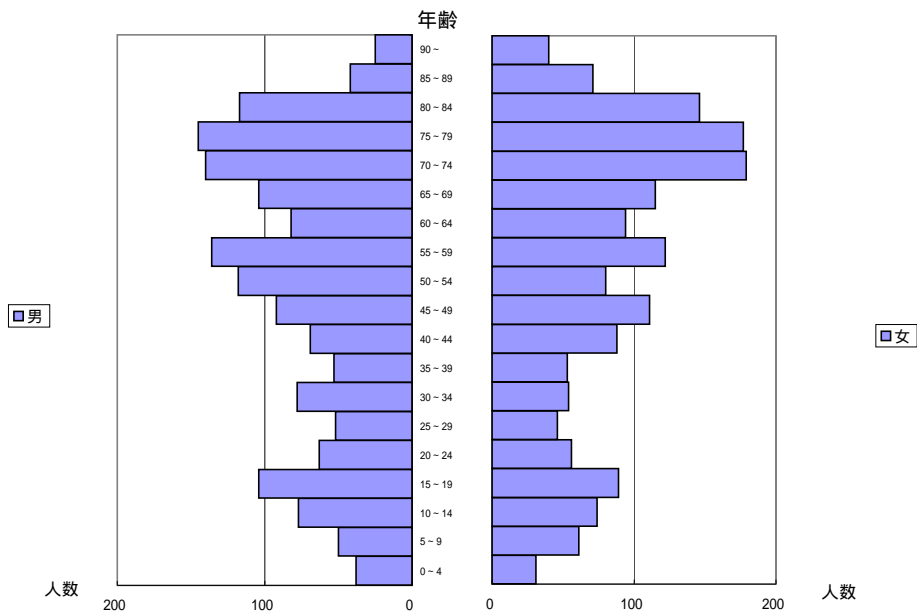

図3 鯖江市人口ピラミッド(平成19年)

図4 越前市人口ピラミッド(平成19年)

図5 池田町人口ピラミッド(平成19年)

図6 南越前町人口ピラミッド(平成19)

図7 越前町人口ピラミッド(平成19年)