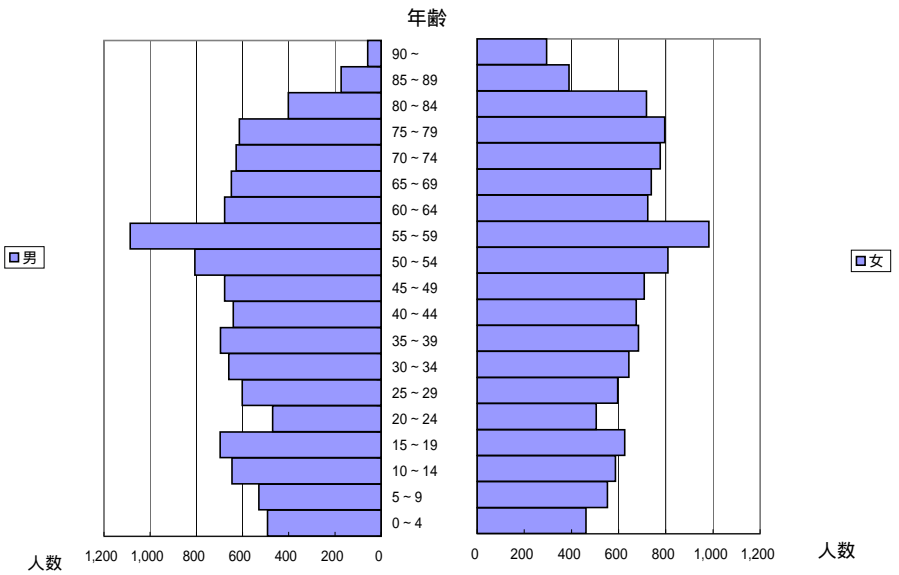

図3 鯖江市人口ピラミッド(平成19年)

図4 越前市人口ピラミッド(平成19年)

図5 池田町人口ピラミッド(平成19年)

図6 南越前町人口ピラミッド(平成19)

図7 越前町人口ピラミッド(平成19年)