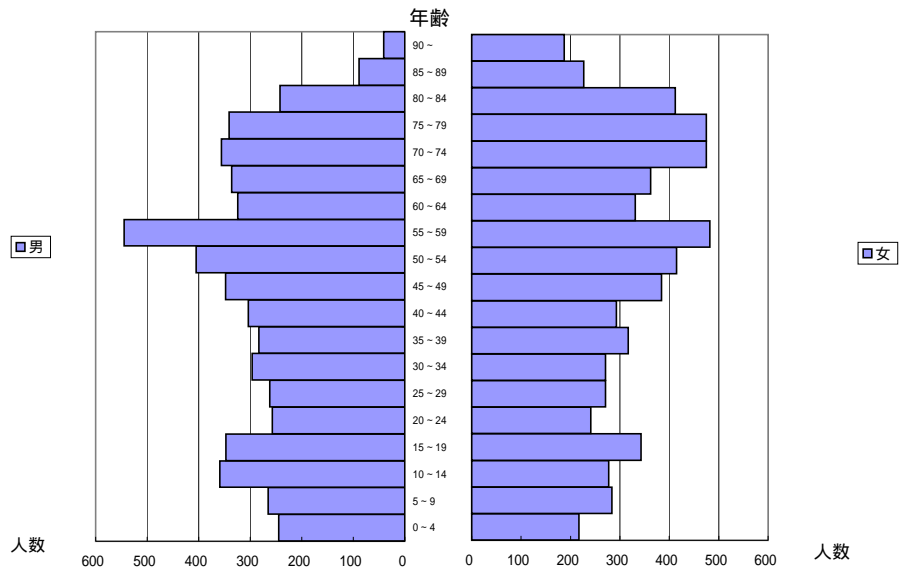

図3 鯖江市人口ピラミッド(平成19年)

図4 越前市人口ピラミッド(平成19年)

図5 池田町人口ピラミッド(平成19年)

図6 南越前町人口ピラミッド(平成19)

図7 越前町人口ピラミッド(平成19年)