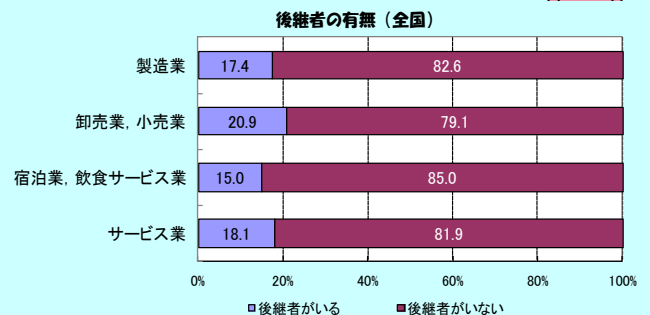

景気が悪くなると、完全失業率が悪化して聞いたけど、どんな関係があるの？

労働力調査では、完全失業者数など就業状況を把握することによって、景気と雇用の関係を調べることができますよ。

労働力調査(平成16~25年)の結果を見ると分かるよ。

家計調査

(商品の小売価格など物価を明らかにする調査)

福井市は「油揚げ・がんもどき」への支出金額が全国1位なのね。

「都道府県庁所在市及び政令指定都市別のランキング」で見るとわかるよ。

家計収支の内容から各都道府県の県民性が見えるかな。

家計調査(平成23~25年平均)の結果を見ると分かるよ。

小売物価統計調査

(商品の小売価格など物価を明らかにする調査)

品目別の小売価格を調べることで地域ごとの物価の動向がわかるよ。

ガソリンは、平成19年以降、価格の動きが大きいよね。

小売物価統計調査(平成16~25年)の結果を見ると分かるよ。

個人企業経済調査

(個人経営の事業所の実態を明らかにする調査)

友達の家はパン屋だけど、個人経営のお店は、やっぱり子どもが後を継ぐのかな？

この調査では営業状況のほか、事業経営で苦労されていることなども調べているのよ。

個人企業経済調査(平成25年)の結果を見ると分かるよ。

2年 組 | 名前
3年 組