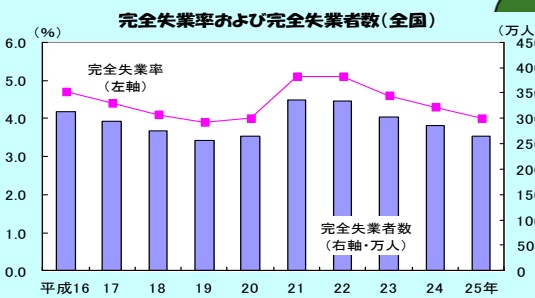

国勢調査 2015

『統計は 次代を読み解く パートナー』

(平成26年度「統計の日」標語特選作品)

平成27年10月1日に **国勢調査** が実施されます。

統計調査に御理解をお願いいたします。

【経常調査のお知らせ】 福井県では、4つの統計調査を毎月行っています。

労働力調査

(商品の小売価格など物価を明らかにする調査)

景気が悪くなると、完全失業率が悪化して聞いたけど、どんな関係があるの？

労働力調査では、完全失業者数など就業状況を把握することによって、景気と雇用の関係を調べることができますよ。

労働力調査(平成16~25年)の結果を見ると分かるよ。

家計調査

(商品の小売価格など物価を明らかにする調査)

福井市は「油揚げ・がんもどき」への支出金額が全国1位なのね。

「都道府県庁所在市及び政令指定都市別のランキング」で見るとわかるよ。

家計収支の内容から各都道府県の県民性が見えるかな。

家計調査(平成23~25年平均)の結果を見ると分かるよ。

小売物価統計調査

(商品の小売価格など物価を明らかにする調査)

品目別の小売価格を調べることで地域ごとの物価の動向がわかるよ。

ガソリンは、平成19年以降、価格の動きが大きいよね。

小売物価統計調査(平成16~25年)の結果を見ると分かるよ。

個人企業経済調査