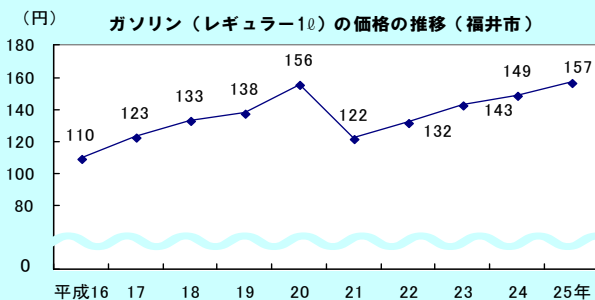

景気が悪くなると、完全失業率が悪化して聞いたけど、どんな関係があるの？

労働力調査では、完全失業者数など就業状況を把握することによって、景気と雇用の関係を調べることができますよ。

労働力調査(平成16~25年)の結果を見ると分かるよ。

家計調査

(商品の小売価格など物価を明らかにする調査)

福井市は「油揚げ・がんもどき」への支出金額が全国1位なのね。

「都道府県庁所在市及び政令指定都市別のランキング」で見るとわかるよ。

家計収支の内容から各都道府県の県民性が見えるかな。

家計調査(平成23~25年平均)の結果を見ると分かるよ。

小売物価統計調査

(商品の小売価格など物価を明らかにする調査)

品目別の小売価格を調べることで地域ごとの物価の動向がわかるよ。

ガソリンは、平成19年以降、価格の動きが大きいよね。

小売物価統計調査(平成16~25年)の結果を見ると分かるよ。

個人企業経済調査