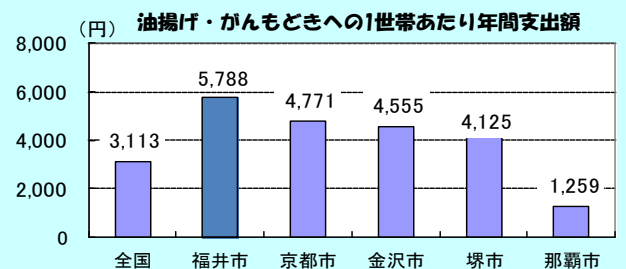

国勢調査 2015

『統計は 次代を読み解く パートナー』

(平成26年度「統計の日」標語特選作品)

平成27年10月1日に **国勢調査** が実施されます。

統計調査に御理解をお願いいたします。

【経常調査のお知らせ】 福井県では、4つの統計調査を毎月行っています。

労働力調査

(商品の小売価格など物価を明らかにする調査)

景気が悪くなると、完全失業率が悪化して聞いたけど、どんな関係があるの？

労働力調査では、完全失業者数など就業状況を把握することによって、景気と雇用の関係を調べることができますよ。

労働力調査(平成16~25年)の結果を見ると分かるよ。

家計調査

(商品の小売価格など物価を明らかにする調査)

福井市は「油揚げ・がんもどき」への支出金額が全国1位なのね。

「都道府県庁所在市及び政令指定都市別のランキング」で見るとわかるよ。

家計収支の内容から各都道府県の県民性が見えるかな。

家計調査(平成23~25年平均)の結果を見ると分かるよ。

小売物価統計調査

(商品の小売価格など物価を明らかにする調査)

品目別の小売価格を調べることで地域ごとの物価の動向がわかるよ。

ガソリンは、平成19年以降、価格の動きが大きいよね。

小売物価統計調査(平成16~25年)の結果を見ると分かるよ。

個人企業経済調査