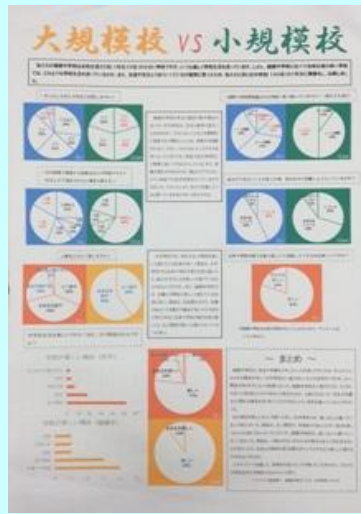

パソコン統計グラフの部

福井市越廼中学校1年
川嵐 駿 さん
常盤井 真諒 さん
藤本 菜奈美 さん

平成 27 年度は、全部で 306 点の応募があり、厳正な審査の結果、各部門の金賞、銀賞、銅賞、佳作の計 29 点が選ばれました。金賞以外の各賞の作品は、福井県の統計情報のホームページでご覧いただけます。
<http://www.pref.fukui.lg.jp/doc/toukei-jouhou/kyokai.html>
また、優秀作品を全国コンクールに出品したところ、第2部で 奥野 峯央 さんの作品が佳作に入賞しました。

※学年は入賞当時のものです。