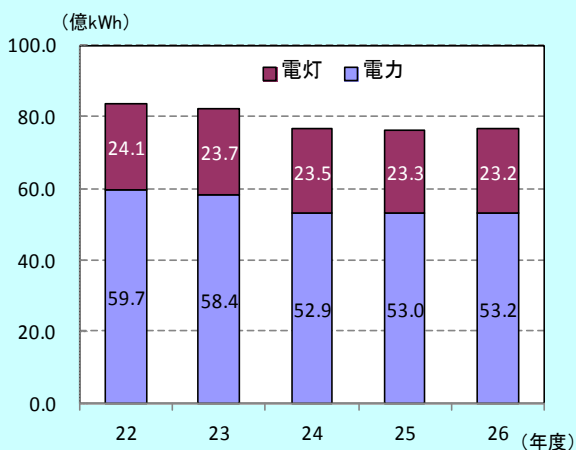

福井県内の電灯・電力使用量の推移

出典: 福井県統計年鑑(福井県政策統計・情報課)