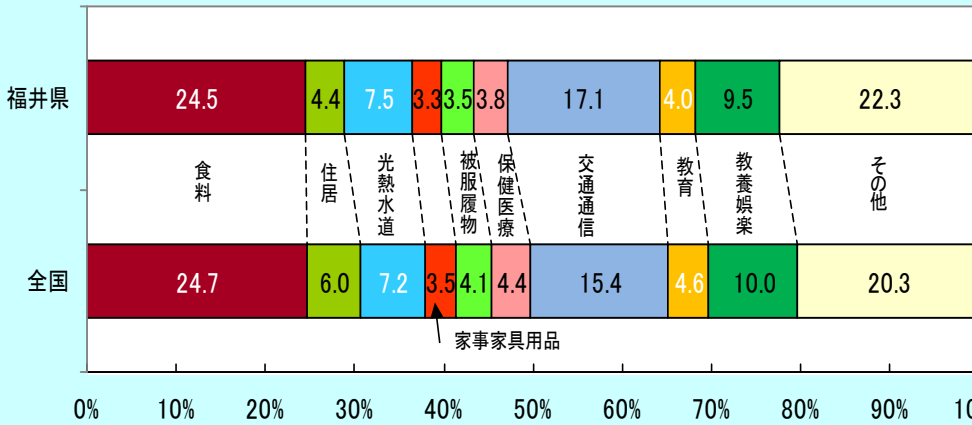

## 1 世帯あたりの年間収入、貯蓄額

(2人以上の世帯)

1 世帯あたり年間収入 (2人以上の世帯)

東京都	769 万円	第1位
福井県	714 万円	第2位
山形県	699 万円	第3位

1 世帯あたり貯蓄額<sup>※1</sup> (2人以上の世帯)

福井県	1,856 万円	第3位
うち預貯金現在高	1,202 万円	第1位 <sup>※2</sup>

※1 貯蓄現在高。金融機関への預貯金、生命保険・積立型損害保険の掛金、株式などの有価証券と社内預金など、その他の貯金の合計

※2 預貯金現在高。郵便局・銀行・その他の金融機関への預貯金(要求払いの通貨性預金と定期性預金)の残高

福井県の共働き率<sup>※3</sup>

- 1位: 福井県 (56.8%)
- 2位: 山形県 (55.7%)
- 3位: 島根県 (54.8%)
- 3位: 石川県 (54.8%)

※3 「夫婦のいる一般世帯」のうち「夫、妻ともに就業者の世帯」の割合

出典:  
共働き率……平成 22 年国勢調査(総務省)  
年間収入・貯蓄額……平成 26 年全国消費実態調査(総務省)

## ◎持ち家、教育・・・家計から見える福井の暮らし

### 1世帯あたりの生活費内訳の割合

(2人以上の世帯) (%)