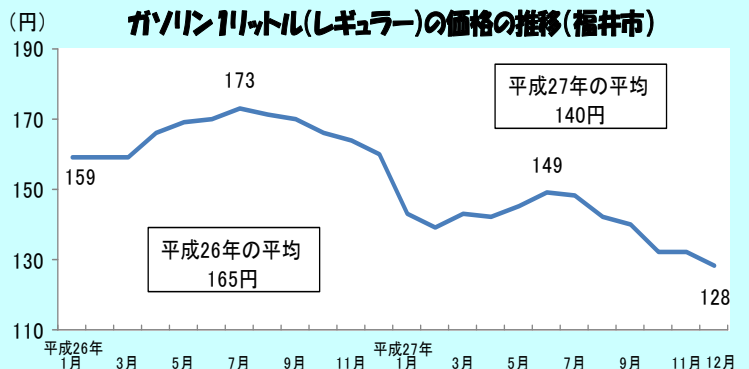

ガソリン1リットル(レギュラー)の価格の推移(福井市)