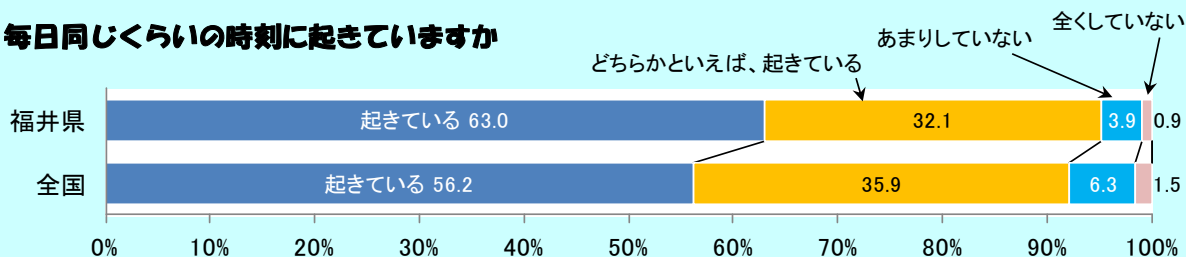

◎福井県の中学生のライフスタイルは？

毎日同じくらいの時刻に起きていますか