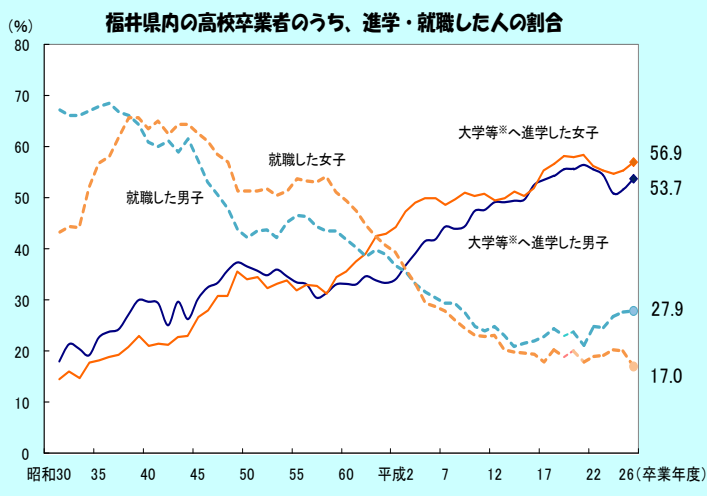

※ 大学(学部)、短期大学(本科)、大学・短期大学の通信教育部(正規の課程)、放送大学(全科履修生)、大学・短期大学(別科)、高等学校(専攻科)および特別支援学校高等部(専攻科)

出典：学校基本調査（文部科学省）

児童・生徒の数は昔と比べて大きく変化しているね。進学・就職状況も変化しているよ。将来の夢をかなえるために、僕も進路をよく考えなくちゃ。