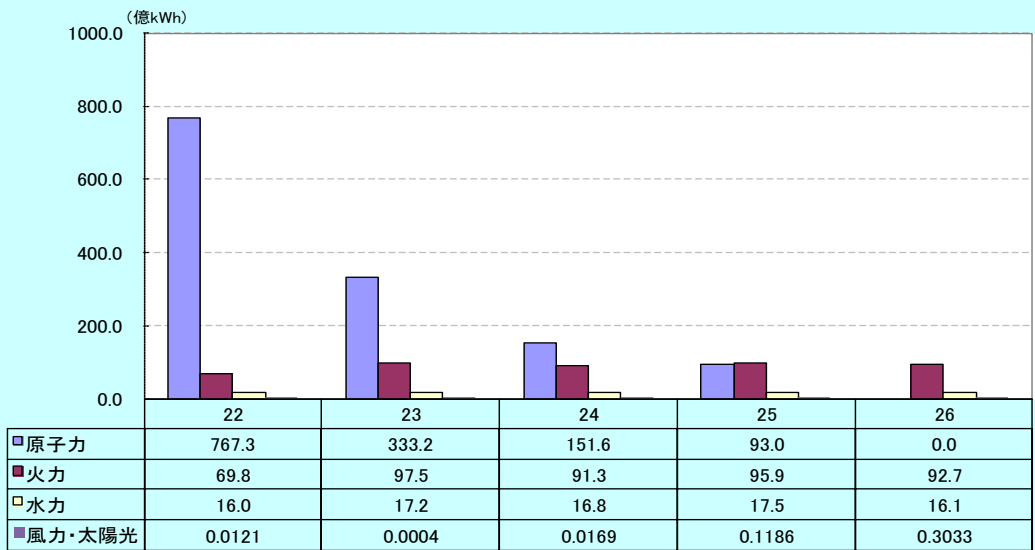

## ◎原子力発電所の発電量

福井県で作っている電気の量はどのように推移しているかな。

私たちが省エネや節電にもっと取り組んだ方がいいわね。

福井県内の発電量の推移

出典: 福井県統計年鑑(福井県政策統計・情報課)