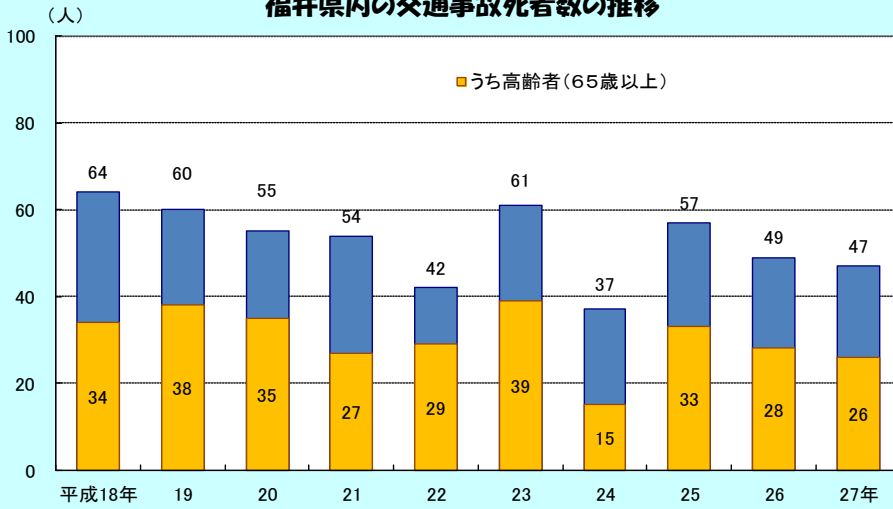

◎福井県の交通事故死者数

福井県内の交通事故死者数の推移

交通事故死者数はどう変化しているかな。

出典: 福井県警察本部

◎平成26年の出火件数(出火原因別)