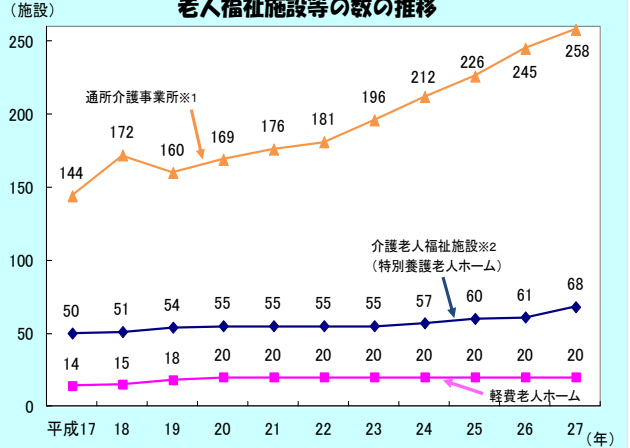

品目名	ランク	品目名	ランク
さといも	5位	ごぼう	51位
ほうれんそう	7位	かぼちゃ	51位
		ピーマン	50位
		レタス	49位
		キャベツ	48位
		ねぎ	44位
		さやまめ	41位
		ブロッコリー	41位
		はくさい	43位
		れんこん	39位

## ◎福井県の介護保険事業

福井県内で介護が必要と認められた人\*の数および  
介護保険のサービスを受けた人の数の推移

※毎年4月末の要介護認定者(要支援含む)  
 ☆サービスを受けた人の数は、現物給付(4月サービス分)と償還給付(5月支給決定分)の合計  
 ☆平成18年4月の制度改正により、上記グラフの平成18年以降は介護予防を含む  
 出典:介護保険事業状況報告(暫定)(厚生労働省)

介護保険のサービスや施設はいろいろあるんだね。

老人福祉施設等の数の推移

(毎年3月31日現在)  
 ※1認知症対応型通所介護を含んでいない。  
 ※2地域密着型介護老人福祉施設(地域密着型特別養護老人ホーム)を含んでいない  
 出典:福井県長寿福祉課

居宅サービスというのは、在宅での介護を中心にしたサービスで、訪問介護、通所介護(デイサービス)、短期入所生活介護(ショートステイ)、福祉用具貸与などがあるよ。