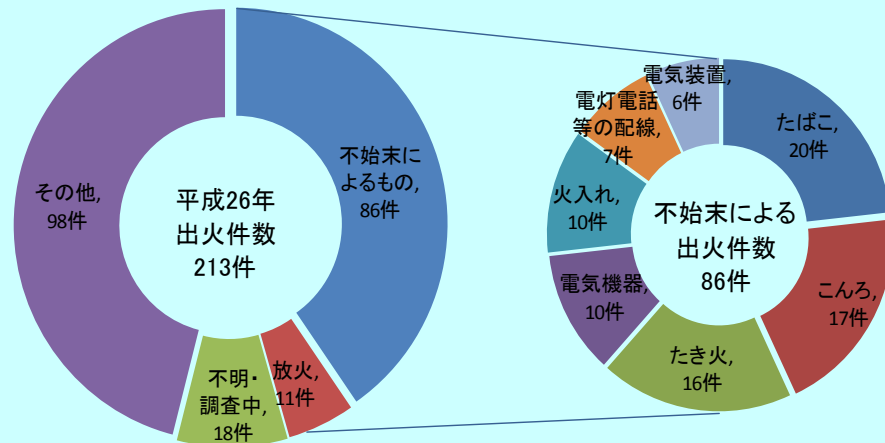

福井県内全火災の出火原因別状況

私たち1人1人が注意することで、出火原因の半分近くを防ぐことができるのね。

出典: 福井県危機対策・防災課