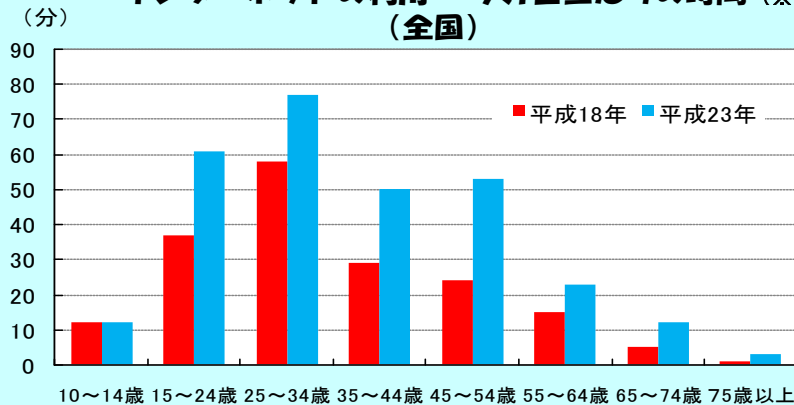

## ◎携帯電話、インターネットの利用

### 電話通信料とインターネット接続料の推移 (福井市、1世帯1ヶ月あたり)

出典:家計調査(総務省)

近頃は、お友達とメール  
をやり取りするのが楽しみ  
なの。

私は、田んぼの様子をブログに  
してみようと思ってるんだよ。

### インターネットの利用 一人1日当たりの時間 (※) (全国)

出典:社会生活基本調査(総務省)

(※)インターネットの利用をしなかった人を含む全員  
についての平均時間