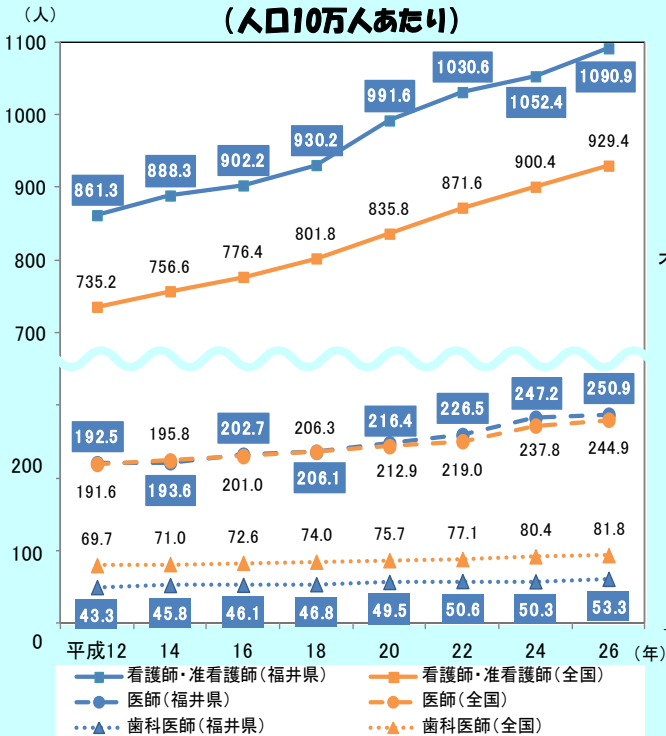

◎人口10万人あたりの医師や看護師の数

医療に従事している人の数の推移
(人口10万人あたり)

出典:「医師、歯科医師、薬剤師調査」(厚生労働省)
「統計で見る都道府県のすがた」(総務省)