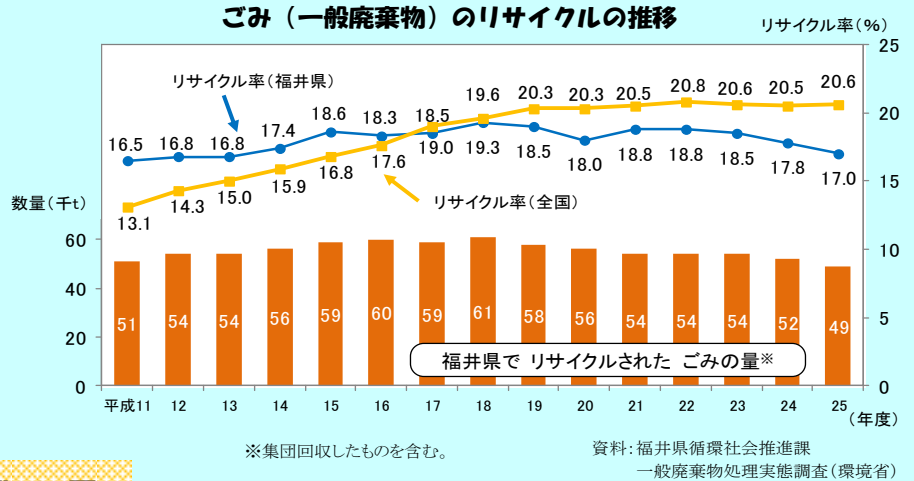

◎福井県の温室効果ガス排出量