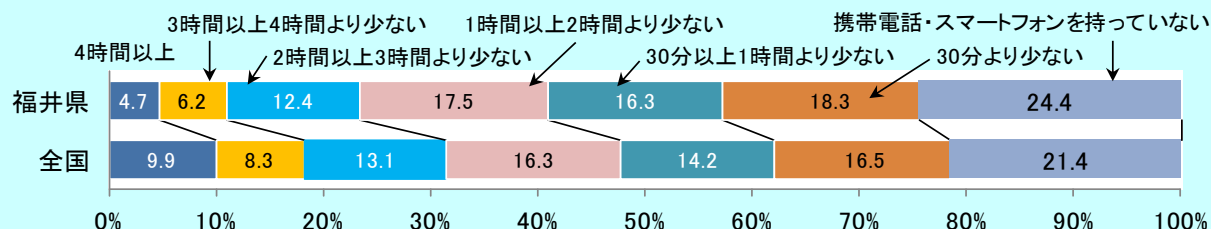

## ◎福井県の中学生のライフスタイルは？

### 毎日同じくらいの時刻に起きていますか

### 朝食を毎日食べていますか

ふくいの中学生はどのくらいインターネットをしているんだろう。

規則正しい生活がふくいっ子の体力と学力を支えているんだと思うわ。

### 平日は1日当たりどれくらいの時間、携帯電話やスマートフォンで通話やメール、インターネット（ゲームをする時間は除く）をしますか

出典：平成27年度全国学力・学習状況調査（文部科学省）