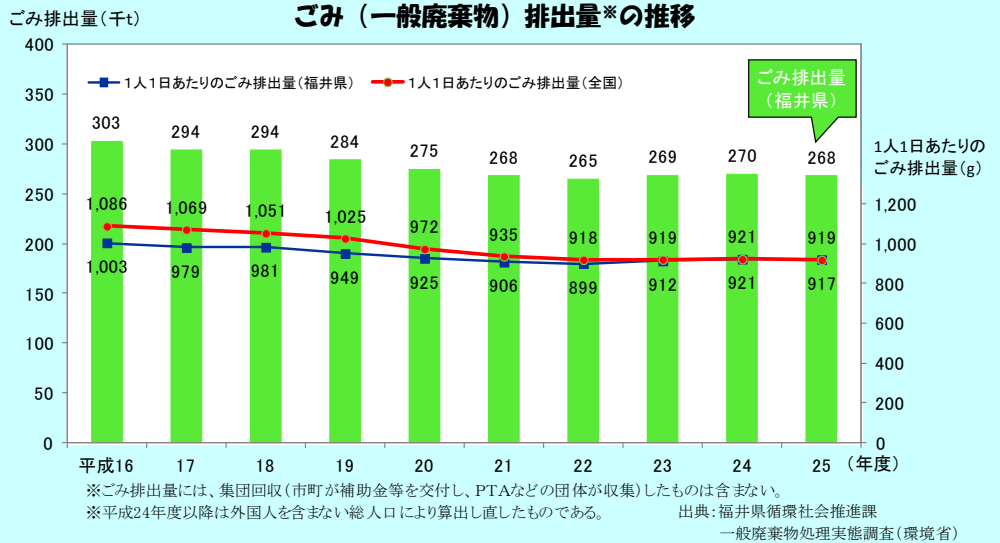

ふくい未来を守るために（環境）

◎1人あたりのごみ排出量

福井県のごみの量は、
どう変化しているかしら。
1人1日あたりのごみ
排出量はどうか。

リサイクルの動きは、
進んでいるかな。