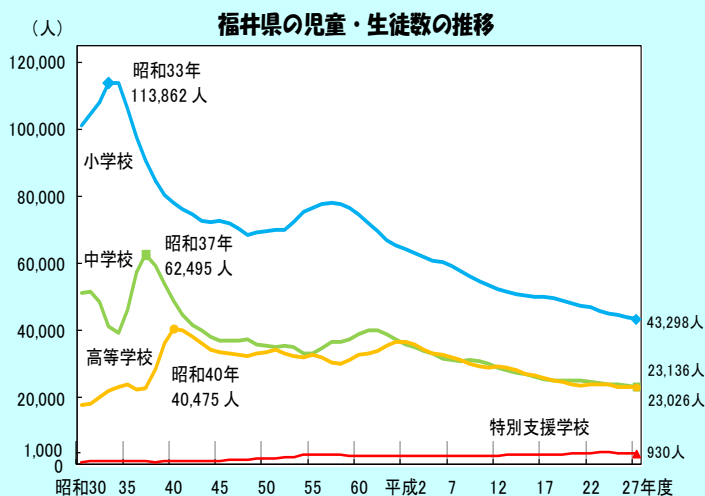

ふくいで学ぶ若者たち

◎福井県の児童・生徒数と進学・就職状況

出典：学校基本調査（文部科学省）