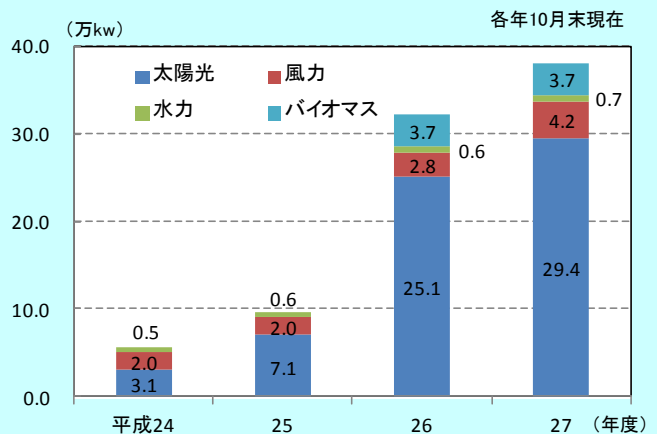

福井県内における固定価格買取制度^{※1}による再生可能エネルギーの認定容量^{※2}の推移

※1 固定価格買取制度: 再生可能エネルギーで発電された電気を、その地域の電力会社が一定価格で買い取ることを国が保証する制度

※2 制度開始前から既に発電していた設備等(移行認定分)を含む。

出典: 資源エネルギー庁

太陽光発電や風力発電などの再生可能エネルギーの利用もだんだん増えてきているのね。