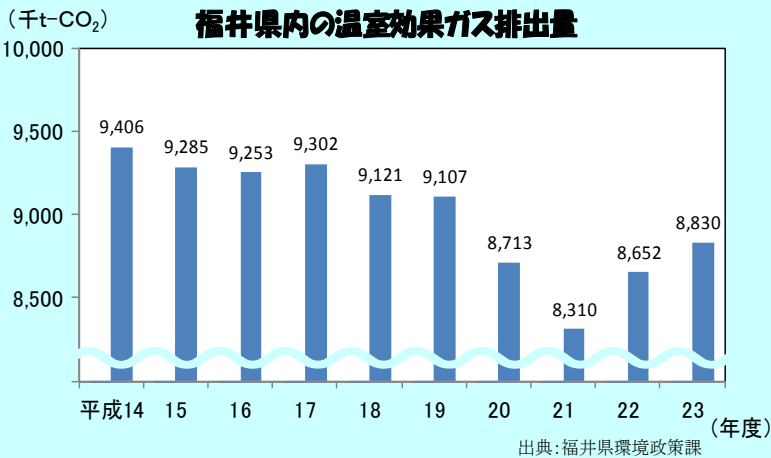

福井県も、決して地球温暖化に無関係では
ないんだね。
県内の各地域でも様々な温暖化防止活動
の取り組みが行われているよ。
僕たちも、エコに取り組まなきゃ。

温室効果ガスというのは、大気
中の二酸化炭素など、太陽からの
熱を地球に封じ込めて、地表を暖
める働きがあるガスのことよ。
単位は「t-CO₂」で表すの。

温室効果ガス排出量	
福井県	883万トン(平成23年度)
日本	13億4300万トン(平成24年度)
世界	約313億トン(平成23年度)

出典：環境・循環型社会・生物多様性白書(環境省)
「世界」はエネルギー起源CO₂排出量