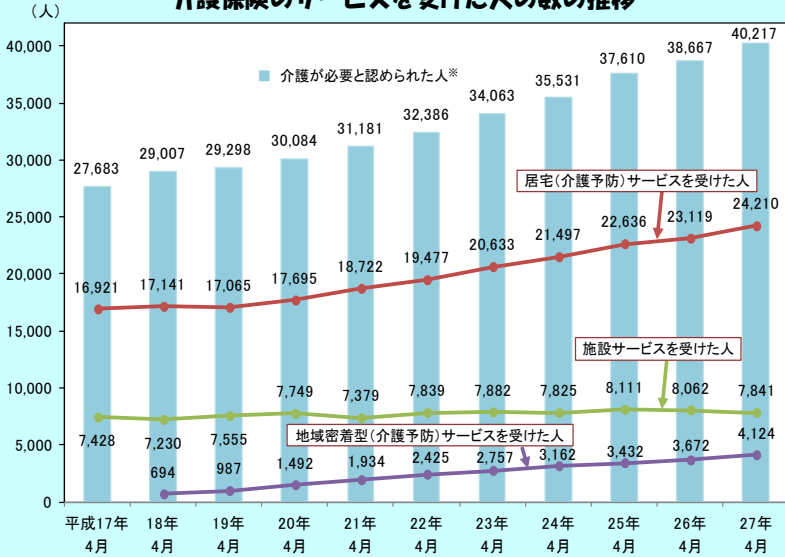

◎福井県の介護保険事業

福井県内で介護が必要と認められた人*の数および
介護保険のサービスを受けた人の数の推移

※毎年4月末の要介護認定者(要支援含む)
☆サービスを受けた人の数は、現物給付(4月サービス分)と償還給付(5月支給決定分)の合計
☆平成18年4月の制度改正により、上記グラフの平成18年以降は介護予防を含む
出典:介護保険事業状況報告(暫定)(厚生労働省)

介護保険のサービスや施設はいろいろあるんだね。