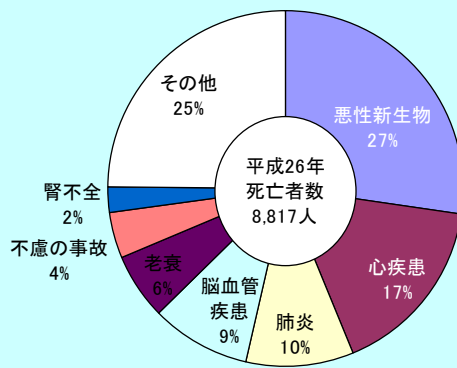

一方、野菜は比較的下位にランクされている品目が多いのですが、これは、家庭菜園をしている世帯が多いということも原因の一つと考えられます。

また、野菜の中でも、さといもは5位にランクされています。これは、大野市でさといもの収穫量が多く、県内に多く出荷されることが影響していると考えられます。

※都道府県別ランキング…都道府県庁所在市別(川崎市、浜松市、堺市、北九州市を含む)ランキング

品目名	ランク	品目名	ランク
カツレツ	1位	弁当	51位
コロッケ	1位		
天ぷら・フライ	1位		
やきとり	1位		
こんぶのつくだ煮	2位		
ハンバーグ	6位		

## ◎福井県の介護保険事業

福井県内で介護が必要と認められた人\*の数および  
介護保険のサービスを受けた人の数の推移

※毎年4月末の要介護認定者(要支援含む)  
 ☆サービスを受けた人の数は、現物給付(4月サービス分)と償還給付(5月支給決定分)の合計  
 ☆平成18年4月の制度改正により、上記グラフの平成18年以降は介護予防を含む  
 出典:介護保険事業状況報告(暫定)(厚生労働省)

介護保険のサービスや施設はいろいろあるんだね。

老人福祉施設等の数の推移

(毎年3月31日現在)  
 ※1認知症対応型通所介護を含んでいない。  
 ※2地域密着型介護老人福祉施設(地域密着型特別養護老人ホーム)を含んでいない  
 出典:福井県長寿福祉課

居宅サービスというのは、在宅での介護を中心にしたサービスで、訪問介護、通所介護(デイサービス)、短期入所生活介護(ショートステイ)、福祉用具貸与などがあるよ。

## ◎人口10万人あたりの医師や看護師の数

医療に従事している人の数の推移  
(人口10万人あたり)

出典:「医師、歯科医師、薬剤師調査」(厚生労働省)  
 「統計で見る都道府県のすがた」(総務省)

福井県の原因別の死亡者の割合

出典:人口動態統計(福井県地域福祉課)

福井県の医療従事者の数は全国と比べてどうか。県内の死亡原因は昔と今とで変化しているよ。

福井県の死因順位の変動

年	第1位	第2位	第3位
昭和41年～54年	脳血管疾患	悪性新生物	心疾患
昭和55年～59年	悪性新生物	脳血管疾患	心疾患
昭和60年～平成6年	悪性新生物	心疾患	脳血管疾患
平成7年～8年	悪性新生物	脳血管疾患	心疾患
平成9年～19年	悪性新生物	心疾患	脳血管疾患
平成20年～26年	悪性新生物	心疾患	肺炎