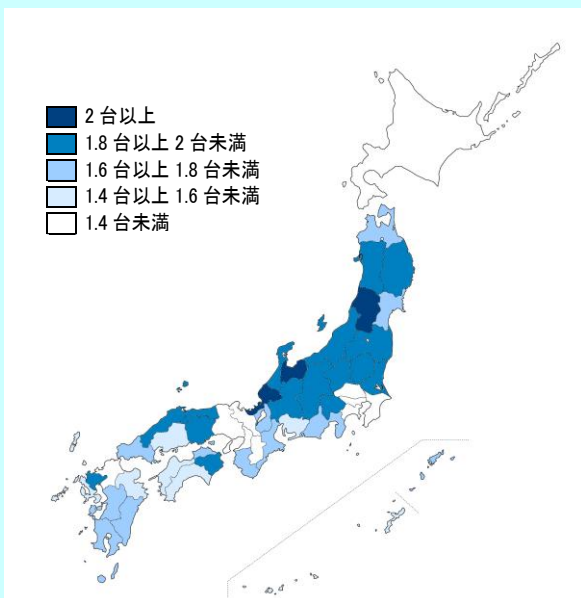

◎福井は、やっぱり車社会？

1世帯当たりの所有している自動車の台数

(2人以上の世帯)

順位	都道府県	台数	順位	都道府県	台数
1位	山形県	2.111	45位	神奈川県	0.917
2位	福井県	2.101	46位	大阪府	0.843
3位	富山県	2.057	47位	東京都	0.665
全国平均		1.377			

出典：平成26年全国消費実態調査(総務省)

福井県は、車社会だってよく言われているよね。うちにも3台あるよ。

お父さんと私は通勤に、おじいちゃんには農作業に使っているわ。最近、ガソリンの値段は徐々に下がってきていて助かるわ。