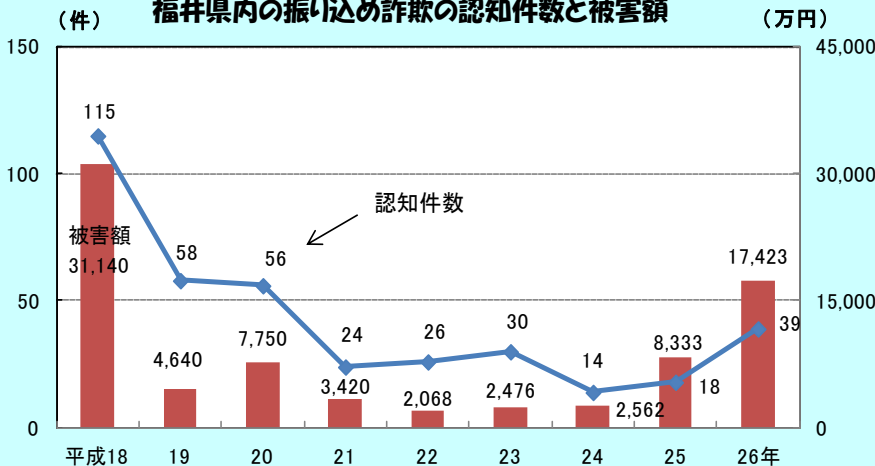

◎依然としてなくならない振り込め詐欺

福井県内の振り込め詐欺の認知件数と被害額

おじいちゃんにもつい最近、怪しい電話がかかってきたことがあったよ。少しでもおかしいと思ったら、役所や警察に確認を取るべきだね。

出典: 福井県の治安情勢(福井県警察本部)