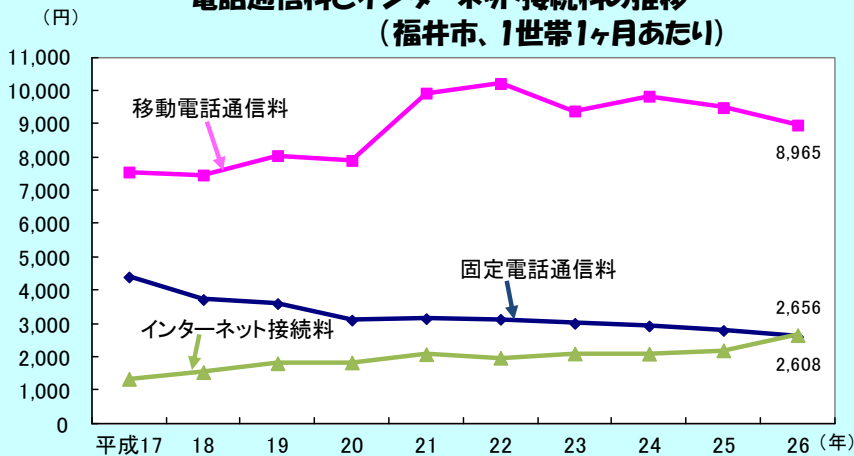

◎ラーメン1杯がこの値段だった？

福井市の小売価格

(円)

品目	昭和46年 (44年前)	平成元年 (26年前)	平成27年	品目	昭和46年 (44年前)	平成元年 (26年前)	平成27年
中華そば(ラーメン) 1杯	106	402	557	ガソリン価格 レギュラー1リットル	54	124	140
カレーライス 1皿	118	504	802	新聞代 1か月	740	1,800	2,725
食パン 1kg	156	405	422	テレビ 1台	155,166 (白黒19型)	92,710 (カラー21型)	54,202 (液晶32V型)
理髪料 1回	700	2,963	3,950	チョコレート 1枚	50 (約45g)	177 (38~50g)	97 (55g)

出典:小売物価統計調査(総務省)

今も昔と同じ値段
なら、おこづかいで
ラーメンが何杯も食
べられるのになあ。

◎携帯電話、インターネットの利用

電話通信料とインターネット接続料の推移 (福井市、1世帯1ヶ月あたり)

出典:家計調査(総務省)

近頃は、お友達とメール
をやり取りするのが楽しみ
なの。

私は、田んぼの様子をブログに
してみようと思ってるんだよ。