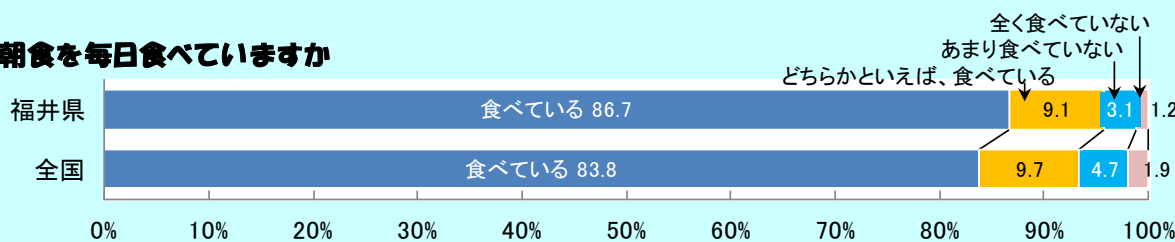

朝食を毎日食べていますか

ふくいの中学生はどのくらいインターネットをしているんだろう。

規則正しい生活がふくいっ子の体力と学力を支えているんだと思うわ。