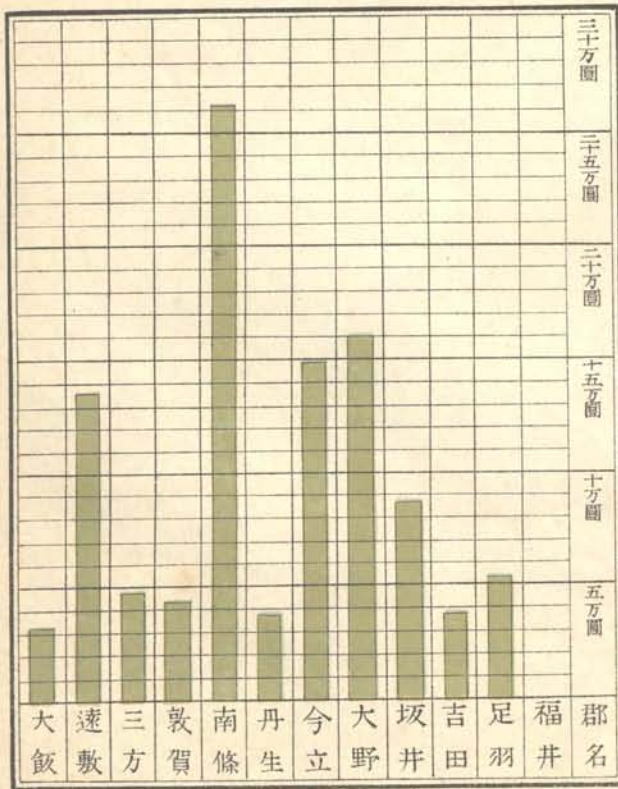

### 積面林森

### 較比別市郡額價類雜物產林

年十四治明

明治四十一年三月三十日