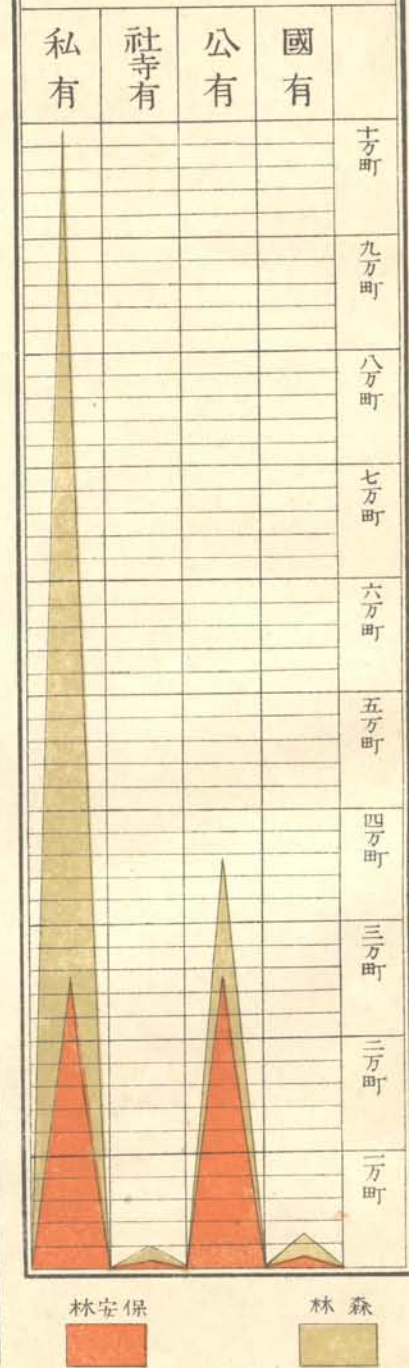

### 積面林森

### 較比別市郡額價類雜物產林

年十四治明

明治四十一年三月三十日