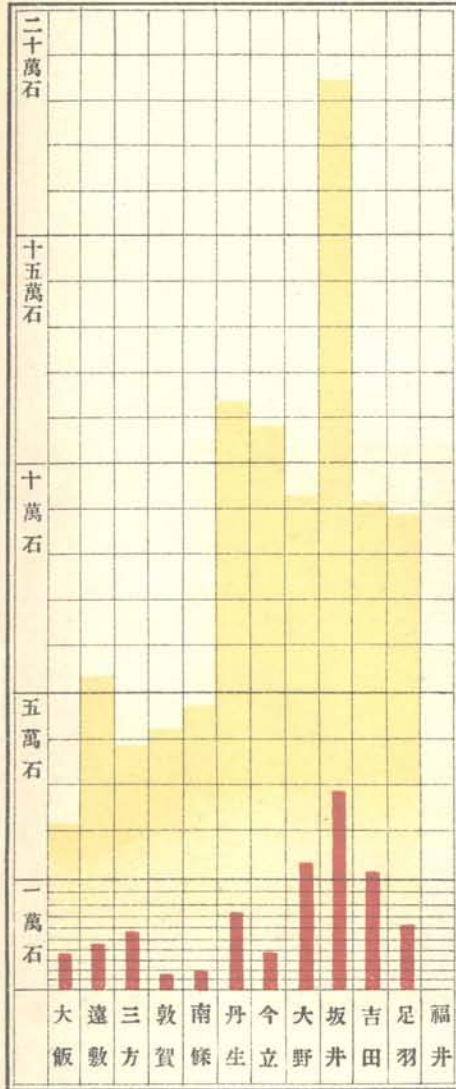

農 產 物 總 價 額

明治四十二年

明治三十六年
明治三十七年
明治三十八年
明治三十九年
明治四十年
明治四十一年
明治四十二年

高 穫 收 麥 米

年 二 十 四 治 明

米
麥

額 價 額 產 繭

年 二 十 四 治 明

價 額 産 額