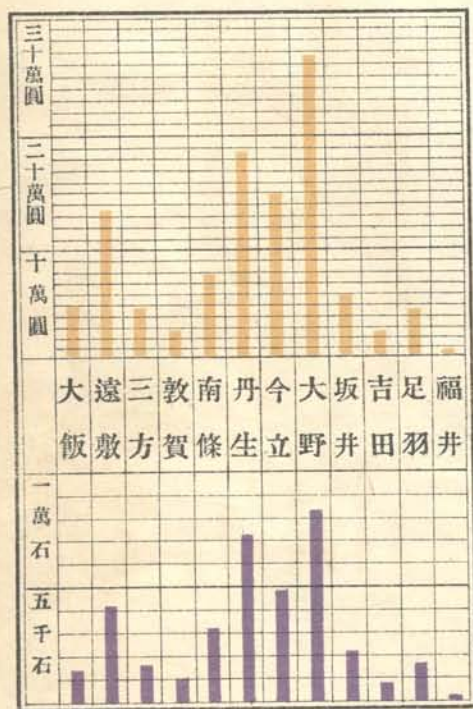

農 產 物 總 價 額

明治四十二年

明治三十六年
明治三十七年
明治三十八年
明治三十九年
明治四十年
明治四十一年
明治四十二年

高 穫 收 麥 米

年 二 十 四 治 明

米
麥

額 價 額 產 繭

年 二 十 四 治 明

價 額 産 額