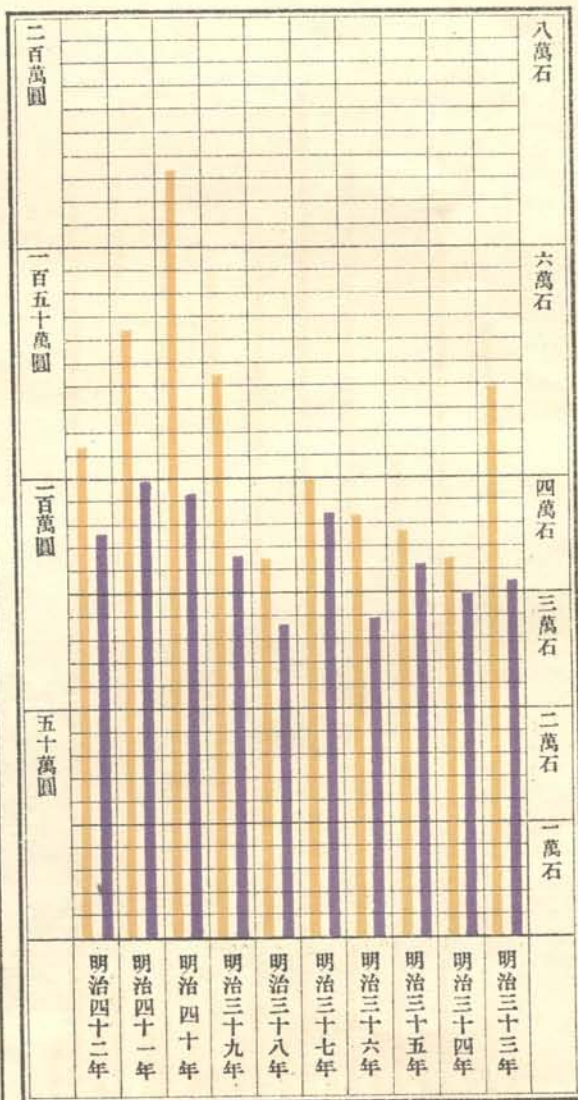

農 產 物 總 價 額

明治四十二年

明治三十六年
明治三十七年
明治三十八年
明治三十九年
明治四十年
明治四十一年
明治四十二年

高 穫 收 麥 米

年 二 十 四 治 明

米
麥

額 價 額 產 繭

年 二 十 四 治 明

價 額 産 額