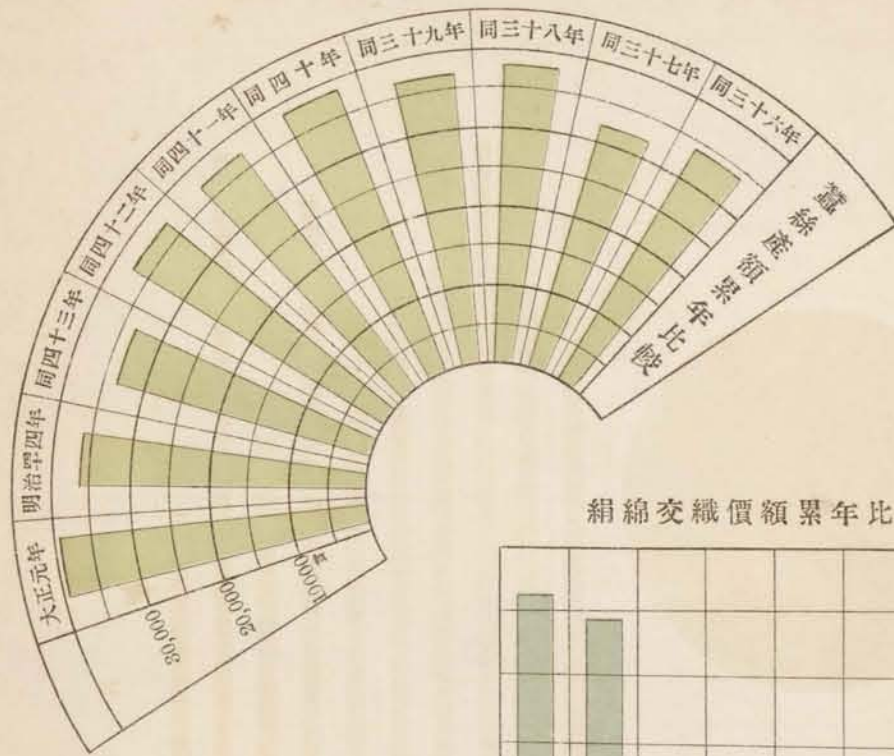

生産物總價額累年比較

生産物價額

大正元年

重要生産物

明治四十四年
大正元年

絹織物價額累年比較

絹綿交織價額累年比較

繭産額累年比較