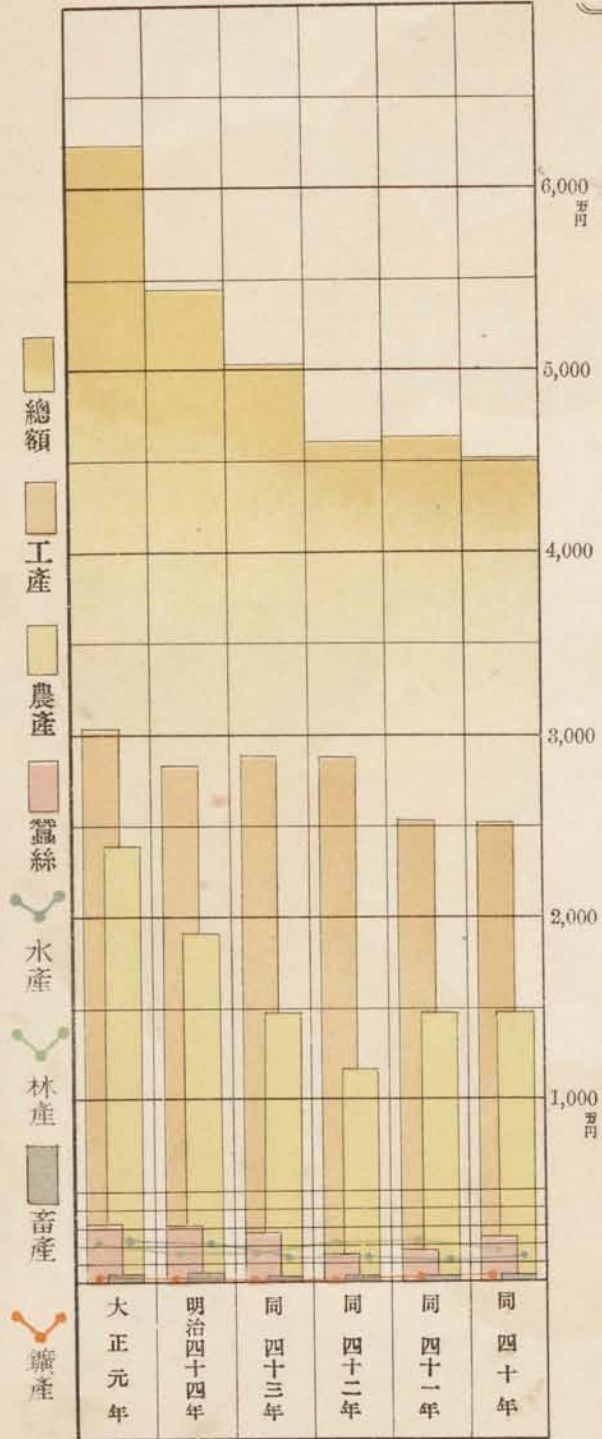

生産物總價額累年比較

生産物價額

大正元年

重要生産物

明治四十四年
大正元年

絹織物價額累年比較

絹綿交織價額累年比較

繭産額累年比較

敦賀港外國貿易

主要輸出品

主要輸入品

敦賀港外國貿易累年比較

貯金

勤儉貯蓄組合貯金高

貯金累年比較