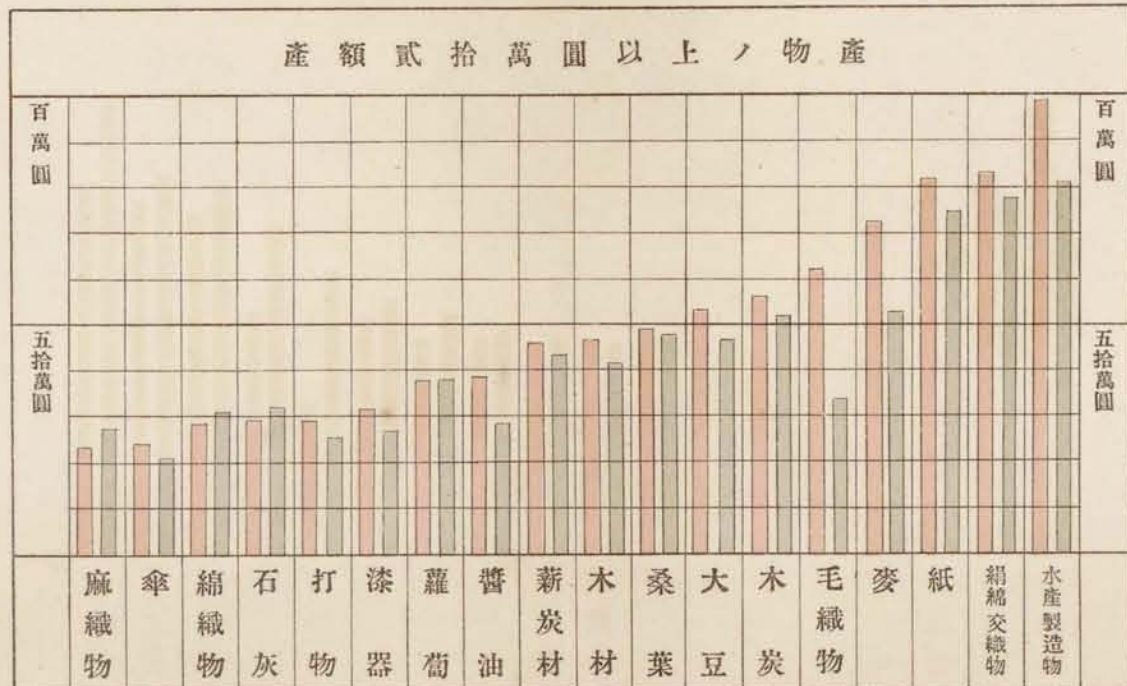

生産物總價額累年比較

生産物價額

大正元年

重要生産物

明治四十四年
大正元年

絹織物價額累年比較

絹綿交織價額累年比較

繭産額累年比較