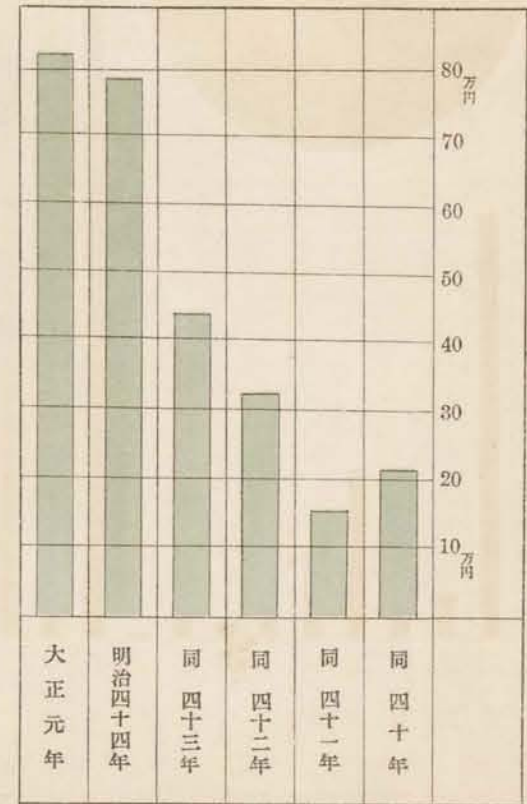

生産物總價額累年比較

生産物價額

大正元年

重要生産物

明治四十四年
大正元年

絹織物價額累年比較

絹綿交織價額累年比較

繭産額累年比較