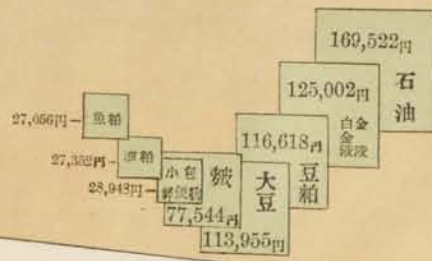

敦賀港外國貿易

主要輸出品

主要輸入品