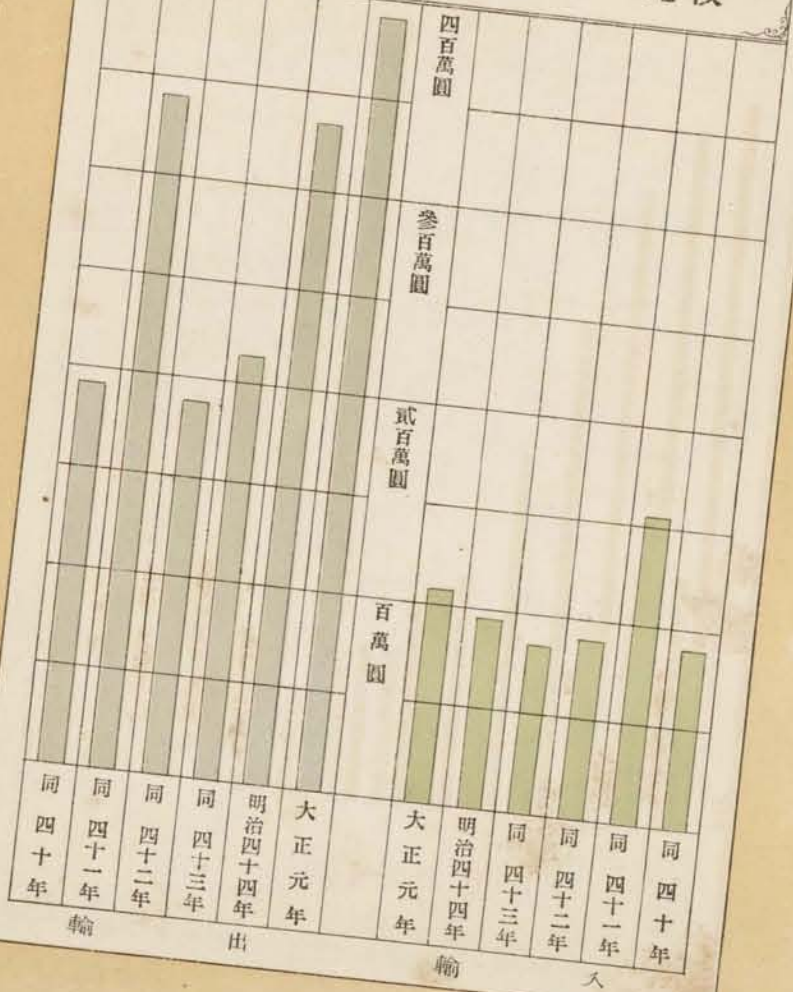

敦賀港外國貿易累年比較