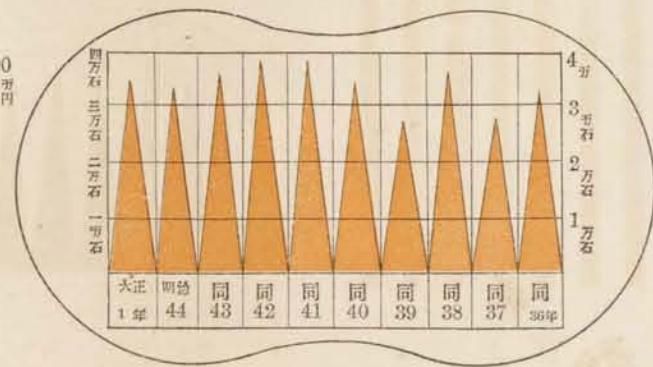

生産物總價額累年比較

生産物價額

大正元年

重要生産物

明治四十四年
大正元年

絹織物價額累年比較

絹綿交織價額累年比較

繭産額累年比較