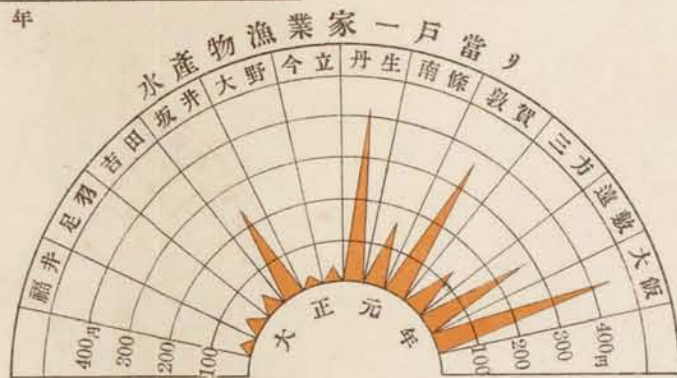

生産物總價額累年比較

生産物價額

大正元年

重要生産物

明治四十四年
大正元年

絹織物價額累年比較

絹綿交織價額累年比較

繭産額累年比較