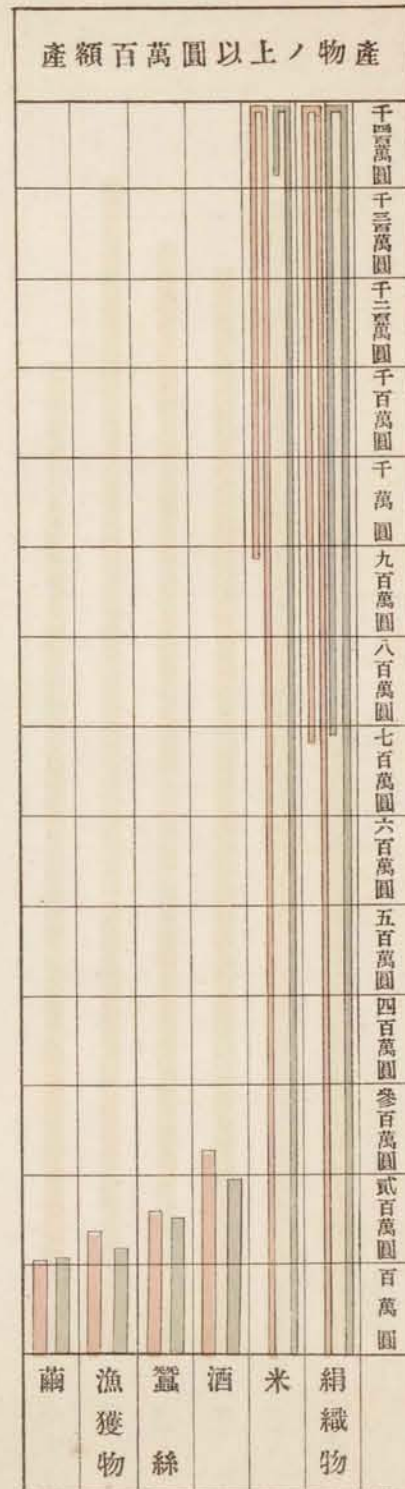

生産物總價額累年比較

生産物價額

大正元年

重要生産物

明治四十四年
大正元年

絹織物價額累年比較

絹綿交織價額累年比較

繭産額累年比較

敦賀港外國貿易

主要輸出品

主要輸入品

敦賀港外國貿易累年比較

貯金

勤儉貯蓄組合貯金高

貯金累年比較