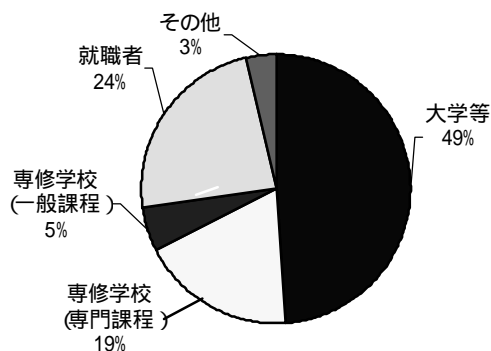

統計スポット情報

No. 32

11.11.30

福井県総務部情報政策課

今回は、県内高校卒業者の進路について、平成11年度学校基本調査報告書（福井県）及び、平成11年度学校基本調査速報（文部省）から見てみましょう。

高等学校卒業者の進路別の内訳

平成11年3月の高校卒業者(全日制・定時制)は、9,614人(男子4,806人、女子4,808人)で進路別の内訳は、大学等進学者が4,702人、専修学校(専門課程)進学者が1,785人、専修学校(一般課程)等入学者が505人となっています。

就職者総数は2,308人(男子1,194人、女子1,114人)となっています。

県内高校卒業者の進路別の内訳

大学等進学率は全国11位

大学等の進学率(現役)は48.9%(全国11位 前年度11位)で過去最高となっており、これを男女別にみると男子が2,283人で進学率47.5%(全国6位)で過去最高。また女子は2,419人で進学率50.3%(全国18位)となっています。

大学等進学者の内訳は、大学(学部)3,479人(男子2,173人、女子1,306人)短期大学(本科)1,176人(男子89人、女子1,087人)、その他47人(男子21人、女子26人)となっています。