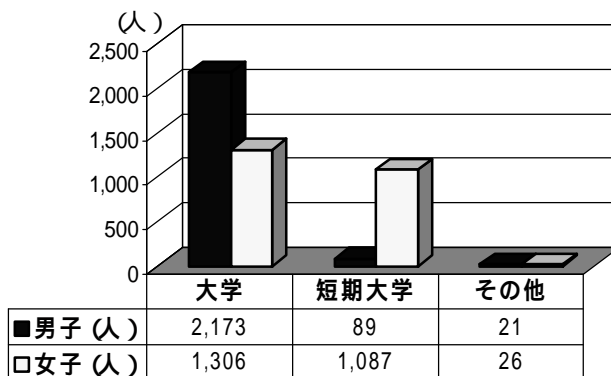

就職者総数は2,308人(男子1,194人、女子1,114人)となっています。

県内高校卒業者の進路別の内訳

大学等進学率は全国11位

大学等の進学率(現役)は48.9%(全国11位 前年度11位)で過去最高となっており、これを男女別にみると男子が2,283人で進学率47.5%(全国6位)で過去最高。また女子は2,419人で進学率50.3%(全国18位)となっています。

大学等進学者の内訳は、大学(学部)3,479人(男子2,173人、女子1,306人)短期大学(本科)1,176人(男子89人、女子1,087人)、その他47人(男子21人、女子26人)となっています。

大学等進学者の男女別内訳

県外就職者の行先

就職先を県内・県外別で見ると、県内就職者1,994人(男子999人、女子995人)で就職者全体の占める割合は86.4%(前年86.0%)となり県外就職者は314人(男子195人、女子119人)で就職者全体の占める割合は13.6%(前年14.0%)となっています。

県外就職者314人の県別割合