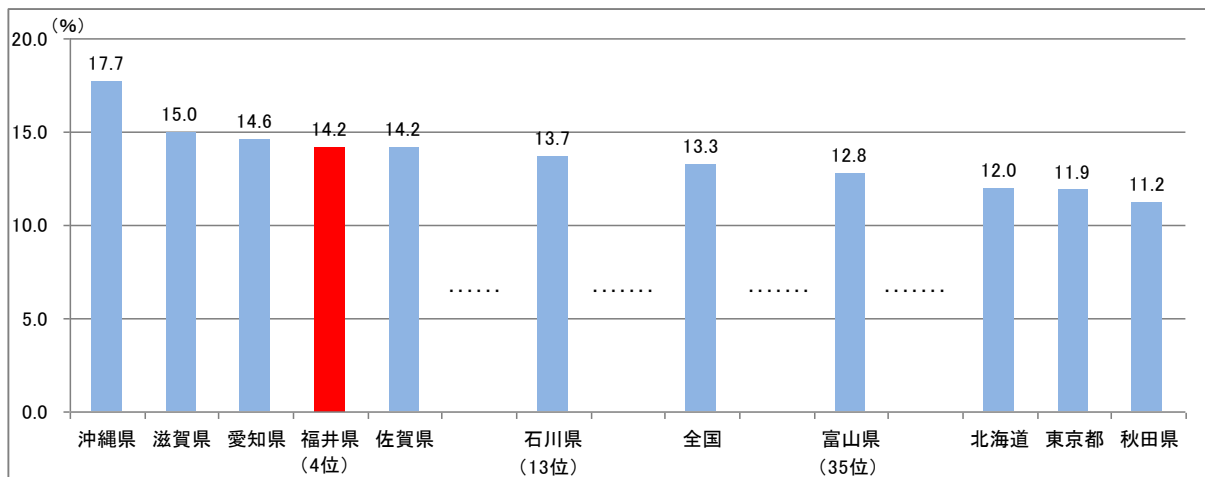

統計スポット情報

No. 168

22.4.30

福井県総合政策部政策統計課

— こどもの日にちなんで —

こどもの健やかな成長を願う鯉のぼりが大空を舞う季節となりました。5月5日はこどもの日です。

今回は、こどもの数にスポットをあててみました。

【こどもの数の割合は全国第4位】

- ・ 4月30日公表の「福井県の年齢別人口（推計）」によれば、平成22年4月1日現在の県内のこどもの数（15歳未満人口。以下同じ。）は、前年に比べて1,626人少ない114,541人となりました。
- ・ 男女別では、男の子が58,741人、女の子が55,800人で、男の子が女の子より2,941人多く、女の子100人に対する男の子の数は105.3人となっています。
- ・ 昨年10月総務省が発表した「人口推計」で、総人口に占めるこどもの数の割合を都道府県別にみると、一番多いのは沖縄県で17.7%、最も少ないのは秋田県で11.2%となっています。
- ・ 福井県は全国と比べて0.9ポイント上回る14.2%で全国第4位となっています。

表1 こどもの数

		平成22年 4月1日現在	平成21年 4月1日現在	対前年 増減数
こどもの数 (人)	計	114,541	116,167	△ 1,626
	男	58,741	59,665	△ 924
	女	55,800	56,502	△ 702
総人口 (人)	計	805,772	807,926	△ 2,154
	男	389,621	390,297	△ 676
	女	416,151	417,629	△ 1,478
総人口に占める こどもの数の割合(%)		14.22	14.38	△ 0.16

資料：県政策統計課「福井県の年齢別人口（推計）」平成22年4月1日現在

図1 都道府県別こどもの割合

資料：総務省統計局「人口推計」平成21年10月1日現在