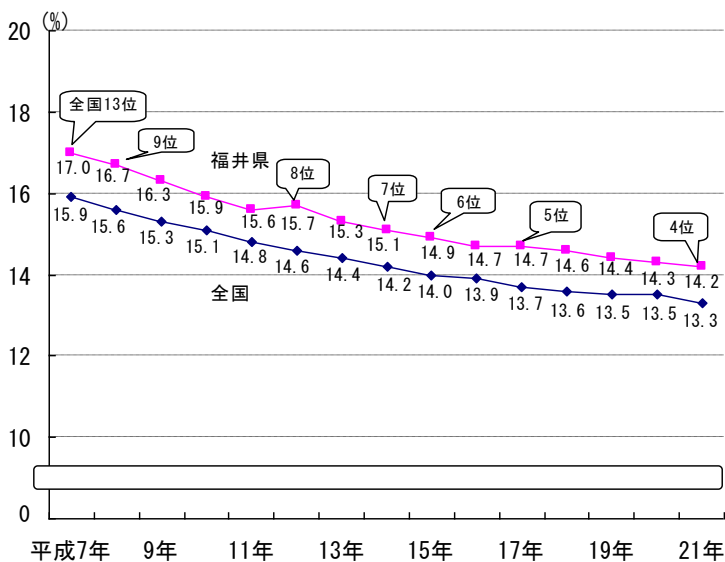

表1 こどもの数

		平成22年 4月1日現在	平成21年 4月1日現在	対前年 増減数
こどもの数 (人)	計	114,541	116,167	△ 1,626
	男	58,741	59,665	△ 924
	女	55,800	56,502	△ 702
総人口 (人)	計	805,772	807,926	△ 2,154
	男	389,621	390,297	△ 676
	女	416,151	417,629	△ 1,478
総人口に占める こどもの数の割合(%)		14.22	14.38	△ 0.16

資料：県政策統計課「福井県の年齢別人口（推計）」平成22年4月1日現在

図1 都道府県別こどもの割合

資料：総務省統計局「人口推計」平成21年10月1日現在

図2 年齢3区分人口と割合の推移

注)上記人口には年齢不詳は含まれていない

資料:平成22年は4月1日現在の福井県の年齢別人口(推計)、それ以外は10月1日現在国勢調査による

図3 こどもの割合の推移(全国と福井県)

- ・ 年齢3区分人口と割合の推移をみると、こどもの数と割合はともに減少してきています。
- ・ 平成21年10月の福井県のこどもの割合は14.2%で全国4位でしたが、昔はどうだったでしょうか。
- ・ そこで、国勢調査や「人口推計」(総務省)のデータにより15年前まで遡って試算してみました。
- ・ すると、こどもの割合は低下してきていますが、福井県の全国順位は平成7年の全国13位から徐々に上がってきたことが分かりました。

資料:国勢調査、総務省統計局「人口推計」

この資料内容に関するお問合せは、政策統計課統計分析グループ(電話0776-20-0271)まで御連絡ください。

今年10月1日に、  
「平成22年国勢調査」を実施します。

我が国に住んでいるすべての人を対象とする  
国の最も基本的な統計調査です。  
どうぞよろしくお願いいたします。