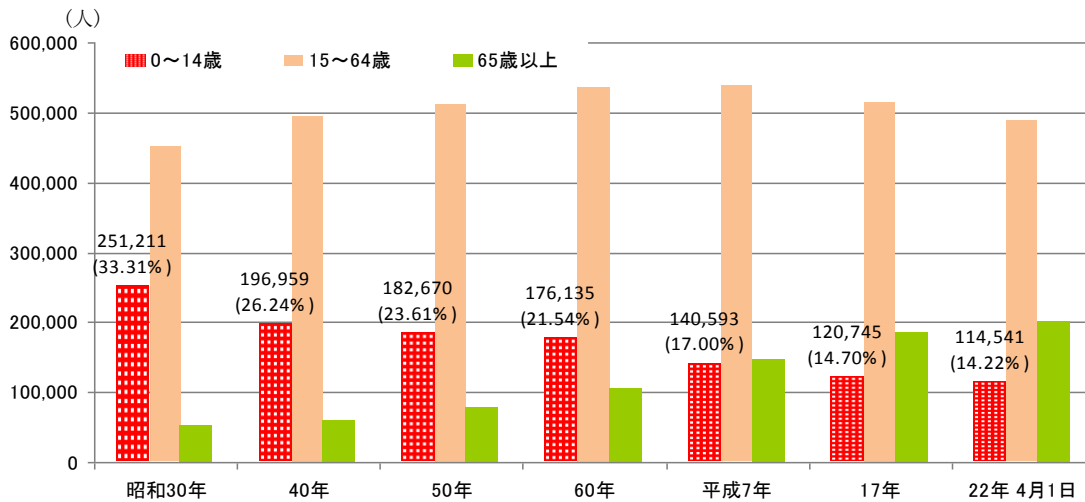

### 【こどもの数の割合は全国第4位】

- ・ 4月30日公表の「福井県の年齢別人口（推計）」によれば、平成22年4月1日現在の県内のこどもの数（15歳未満人口。以下同じ。）は、前年に比べて1,626人少ない114,541人となりました。
- ・ 男女別では、男の子が58,741人、女の子が55,800人で、男の子が女の子より2,941人多く、女の子100人に対する男の子の数は105.3人となっています。
- ・ 昨年10月総務省が発表した「人口推計」で、総人口に占めるこどもの数の割合を都道府県別にみると、一番多いのは沖縄県で17.7%、最も少ないのは秋田県で11.2%となっています。
- ・ 福井県は全国と比べて0.9ポイント上回る14.2%で全国第4位となっています。

表1 こどもの数

		平成22年 4月1日現在	平成21年 4月1日現在	対前年 増減数
こどもの数 (人)	計	114,541	116,167	△ 1,626
	男	58,741	59,665	△ 924
	女	55,800	56,502	△ 702
総人口 (人)	計	805,772	807,926	△ 2,154
	男	389,621	390,297	△ 676
	女	416,151	417,629	△ 1,478
総人口に占める こどもの数の割合(%)		14.22	14.38	△ 0.16

資料：県政策統計課「福井県の年齢別人口（推計）」平成22年4月1日現在

図1 都道府県別こどもの割合

資料：総務省統計局「人口推計」平成21年10月1日現在

図2 年齢3区分人口と割合の推移

注)上記人口には年齢不詳は含まれていない

資料:平成22年は4月1日現在の福井県の年齢別人口(推計)、それ以外は10月1日現在国勢調査による

図3 こどもの割合の推移(全国と福井県)

- ・ 年齢3区分人口と割合の推移をみると、こどもの数と割合はともに減少してきています。
- ・ 平成21年10月の福井県のこどもの割合は14.2%で全国4位でしたが、昔はどうだったでしょうか。
- ・ そこで、国勢調査や「人口推計」(総務省)のデータにより15年前まで遡って試算してみました。
- ・ すると、こどもの割合は低下してきていますが、福井県の全国順位は平成7年の全国13位から徐々に上がってきたことが分かりました。