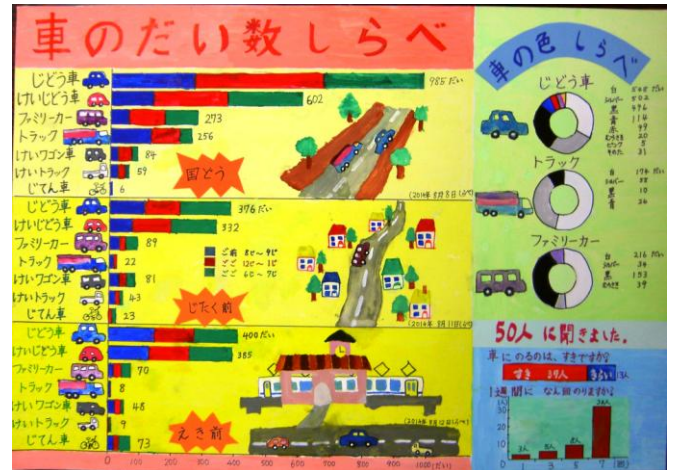

銅賞

「ふくいけんのうさんぶつ」

武生西小学校（越前市）

2年 岡川 真由