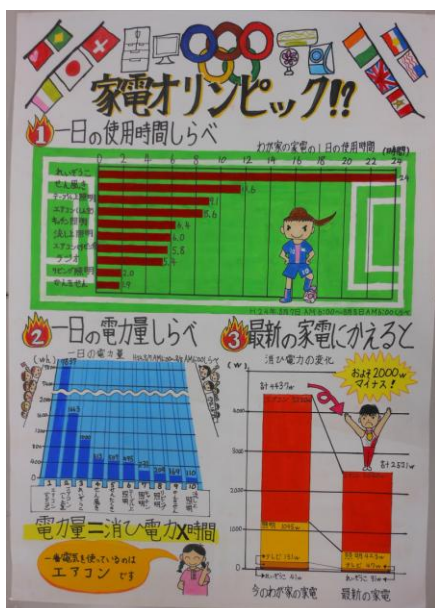

第 60 回統計グラフ全国コンクール入賞作品

第1部 佳作

「いえのまえをとった車のかず」

酒生小学校 (福井市)

2年 宮浦 寿明

第2部 佳作

「家電オリンピック!？」

王子保小学校(越前市)