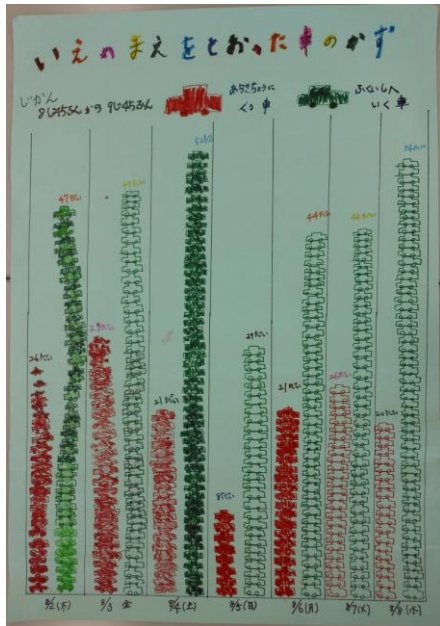

第 60 回統計グラフ全国コンクール入賞作品

第1部 佳作

「いえのまえをとった車のかず」

酒生小学校 (福井市)

2年 宮浦 寿明

第2部 佳作

「家電オリンピック!？」

王子保小学校(越前市)

4年 山田 美織