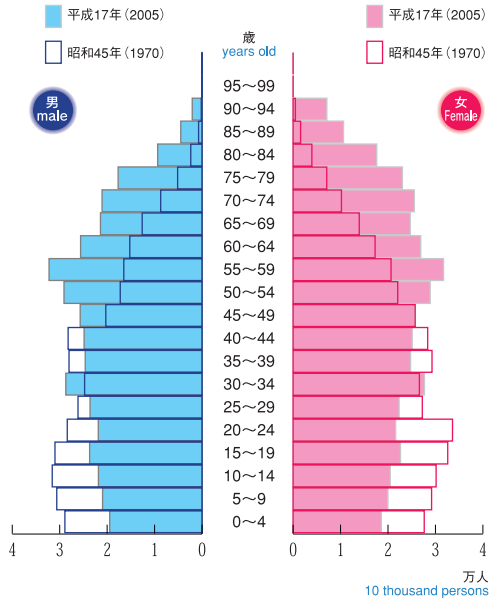

土地・気象

Land and Climate

地目別面積

Area by land category

「土地利用状況把握調査」

気温・降水量(福井市)

Temperature and precipitation in Fukuoka-shi

福井地方気象台「気象統計情報」

人口・世帯

Population and Households

人口・世帯・1世帯あたり人員

Population, Households and members per household

「国勢調査」

人口ピラミッド

Population pyramid

「国勢調査」 「福井県の年齢別人口」