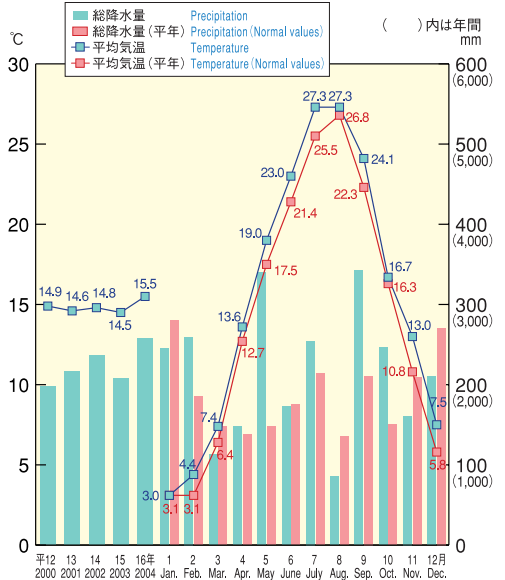

土地・気象

Land and Climate

地目別面積

Area by land category

「土地利用状況把握調査」

気温・降水量(福井市)

Temperature and precipitation in Fukuoka-shi

福井地方気象台「気象統計情報」

人口・世帯

Population and Households

人口・世帯・1世帯あたり人員

Population, Households and members per household

「国勢調査」

人口ピラミッド

Population pyramid

「国勢調査」 「福井県の年齢別人口」