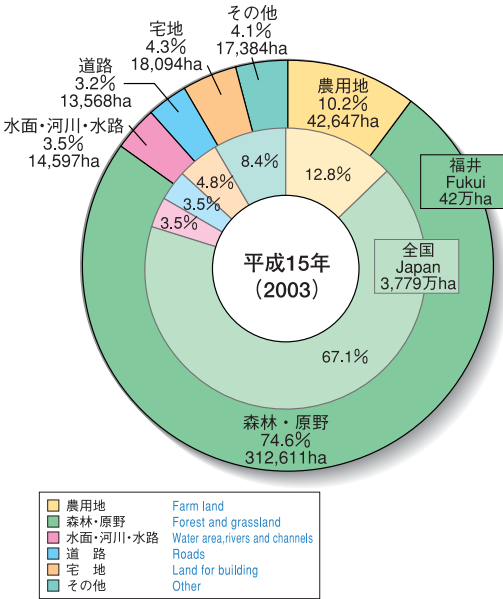

土地・気象

Land and Climate

地目別面積

Area by land category

「土地利用状況把握調査」

気温・降水量(福井市)

Temperature and precipitation in Fukuoka-shi

福井地方気象台「気象統計情報」

人口・世帯

Population and Households

人口・世帯・1世帯あたり人員

Population, Households and members per household

「国勢調査」

人口ピラミッド

Population pyramid

「国勢調査」 「福井県の年齢別人口」