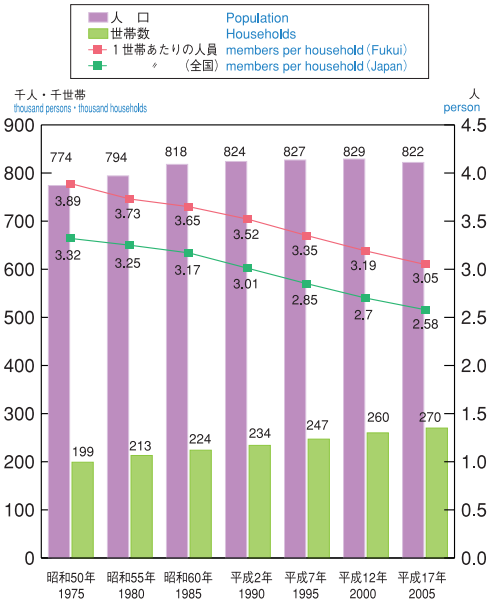

土地・気象

Land and Climate

地目別面積

Area by land category

「土地利用状況把握調査」

気温・降水量(福井市)

Temperature and precipitation in Fukuoka-shi

福井地方気象台「気象統計情報」

人口・世帯

Population and Households

人口・世帯・1世帯あたり人員

Population, Households and members per household

「国勢調査」

人口ピラミッド

Population pyramid

「国勢調査」 「福井県の年齢別人口」